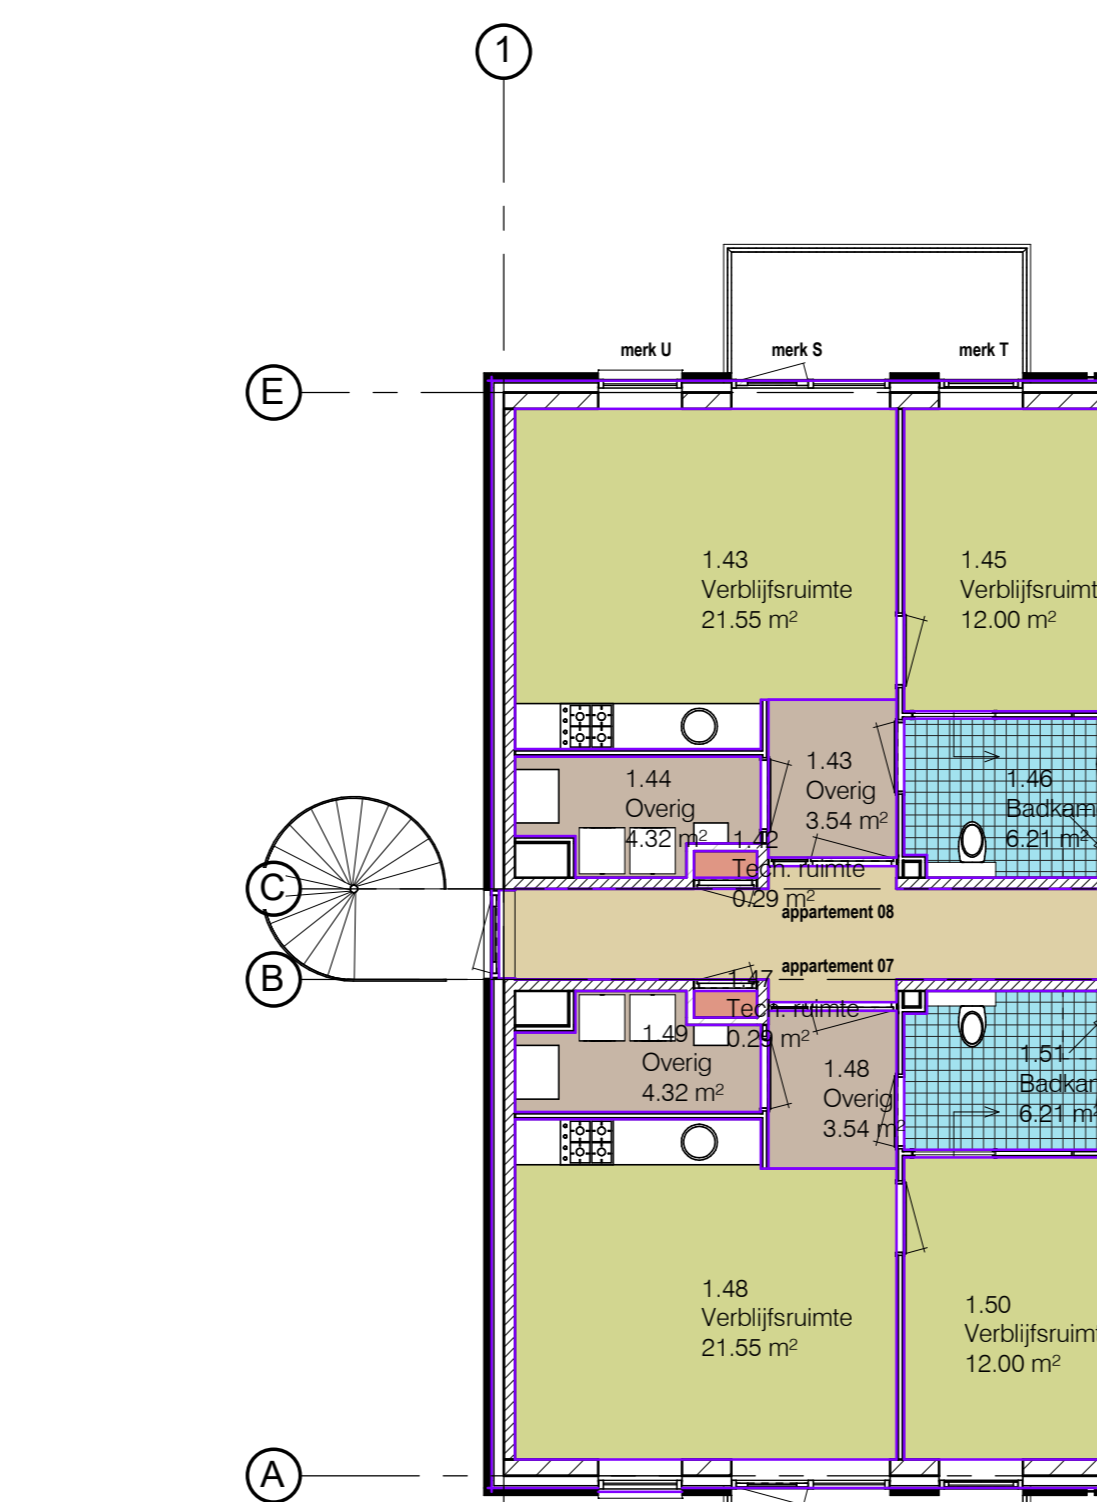

1e VERDIEPING

RUIMTESTAAT (2e Verdieping)

gebruiksoverval: 402,06 m² (Woonfunctie)