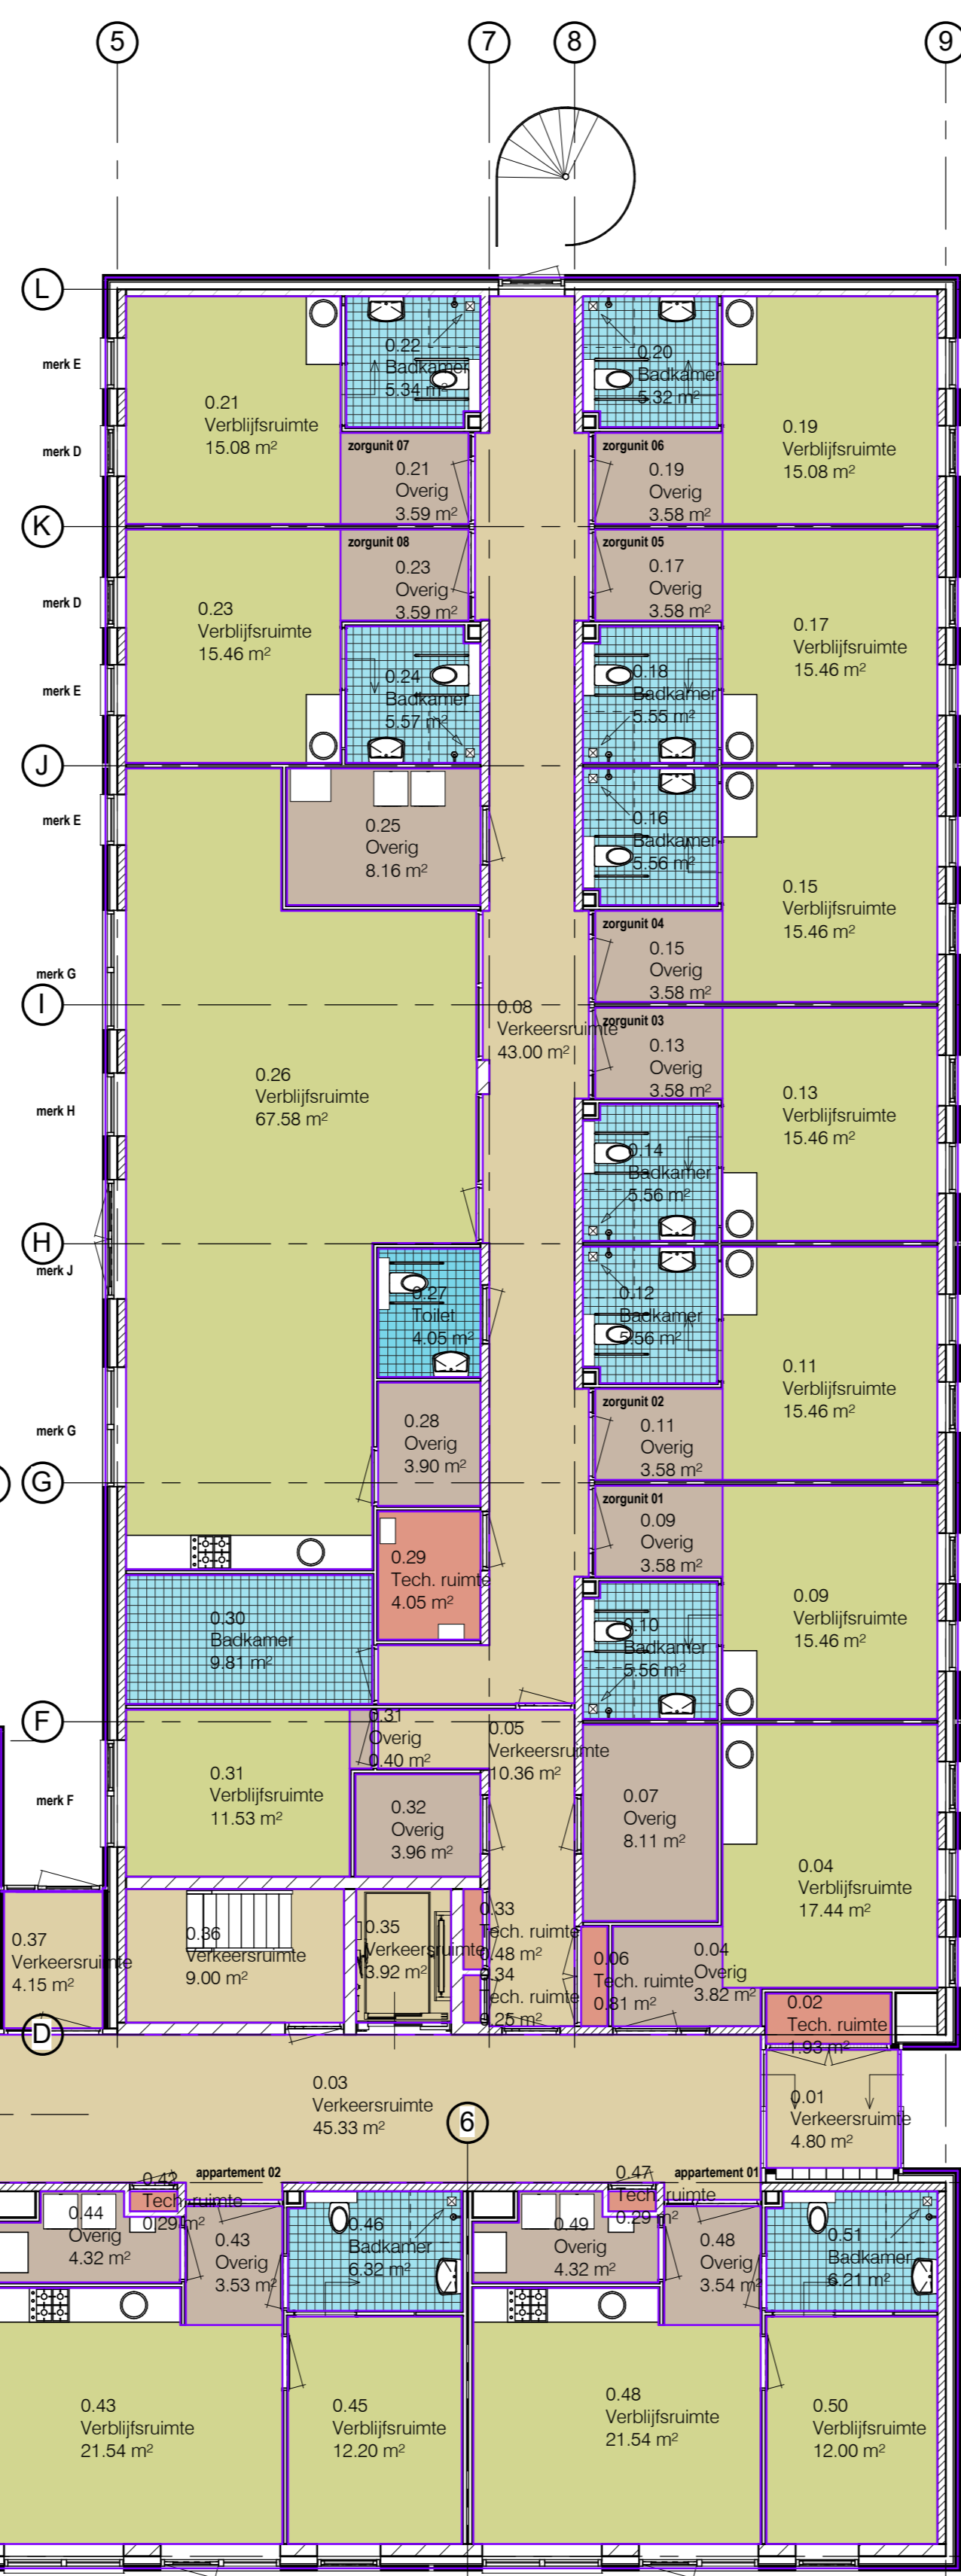

RUIMTESTAAT (Begane grond)

gebruiksoverval: 170,56 m² (Woonfunctie)

RUIMTESTAAT (Begane grond)

Ruimte	vloeroppervlakte	verblijfsruimte	verkeersruimte
0.52	gezamenlijke berging	30,95 m²	m²
0.53	gang	25,57 m²	m²
0.54	berging	5,16 m²	m²
0.55	berging	5,16 m²	m²
0.56	berging	5,16 m²	m²
0.57	berging	5,11 m²	m²
0.58	berging	5,08 m²	m²
0.59	berging	5,09 m²	m²
0.60	berging	5,09 m²	m²
0.61	berging	5,14 m²	m²
0.62	berging	5,16 m²	m²
0.63	berging	5,11 m²	m²
0.64	berging	5,16 m²	m²
0.65	berging	5,06 m²	m²
0.66	berging	5,58 m²	m²
0.67	berging	5,66 m²	m²
0.68	berging	5,60 m²	m²
0.69	berging	5,13 m²	m²
0.70	berging	5,16 m²	m²
0.71	berging	5,16 m²	m²
0.72	afval berging	9,98 m²	m²
total:	160,22 m²	0,00 m²	25,57 m²

RUIMTESTAAT (Begane grond)

Ruimte	vloeroppervlakte	verblijfsruimte	verkeersruimte
0.38	toiletten	3,43 m²	m²
0.38a	toilet	1,11 m²	m²
0.38b	toilet	1,11 m²	m²
0.39	multifunctionele ruimte	144,88 m²	m²
0.40	berging	13,96 m²	m²
0.41	miva-toilet	4,38 m²	m²
total:	173,45 m²	144,58 m²	0,00 m²

BEGANE GROND

RUIMTESTAAT (1e Verdieping)

gebruiksoverval: 492,74 m² (Woonfunctie)

RUIMTESTAAT (1e Verdieping)

gebruiksoverval: 413,23 m² (Zorgfunctie)

Ruimte	vloeroppervlakte	verblijfsruimte	verkeersruimte
1.03	werktafel	3,97 m²	m²
1.04	gang	53,32 m²	m²
1.05	slaapwacht	21,20 m²	m²
1.06	douche	4,32 m²	m²
1.07	z/slaapkamer	19,04 m²	15,46 m²
1.08	badkamer	5,56 m²	m²
1.09	z/slaapkamer	19,04 m²	15,46 m²
1.10	badkamer	5,56 m²	m²
1.11	z/slaapkamer	19,04 m²	15,46 m²
1.12	badkamer	5,56 m²	m²
1.13	z/slaapkamer	19,04 m²	15,46 m²
1.14	badkamer	5,56 m²	m²
1.15	z/slaapkamer	19,04 m²	15,46 m²
1.16	badkamer	5,56 m²	m²
1.17	z/slaapkamer	19,04 m²	15,46 m²
1.18	badkamer	5,56 m²	m²
1.19	z/slaapkamer	19,04 m²	15,46 m²
1.20	badkamer	5,56 m²	m²
1.21	z/slaapkamer	19,04 m²	15,46 m²
1.22	badkamer	5,56 m²	m²
1.23	innamekamer/wasruimte	8,16 m²	m²
1.24	huiskamer	67,58 m²	m²
1.25	bergruimte	3,90 m²	m²
1.26	miva-toilet	4,05 m²	m²
1.27	techniek	4,05 m²	m²
1.28	techniek	4,05 m²	m²
1.29	gezamenlijke badkamer	9,81 m²	m²
1.30	bergruimte	3,90 m²	m²
1.31	meterkast	0,29 m²	m²
total:	392,58 m²	221,51 m²	53,72 m²