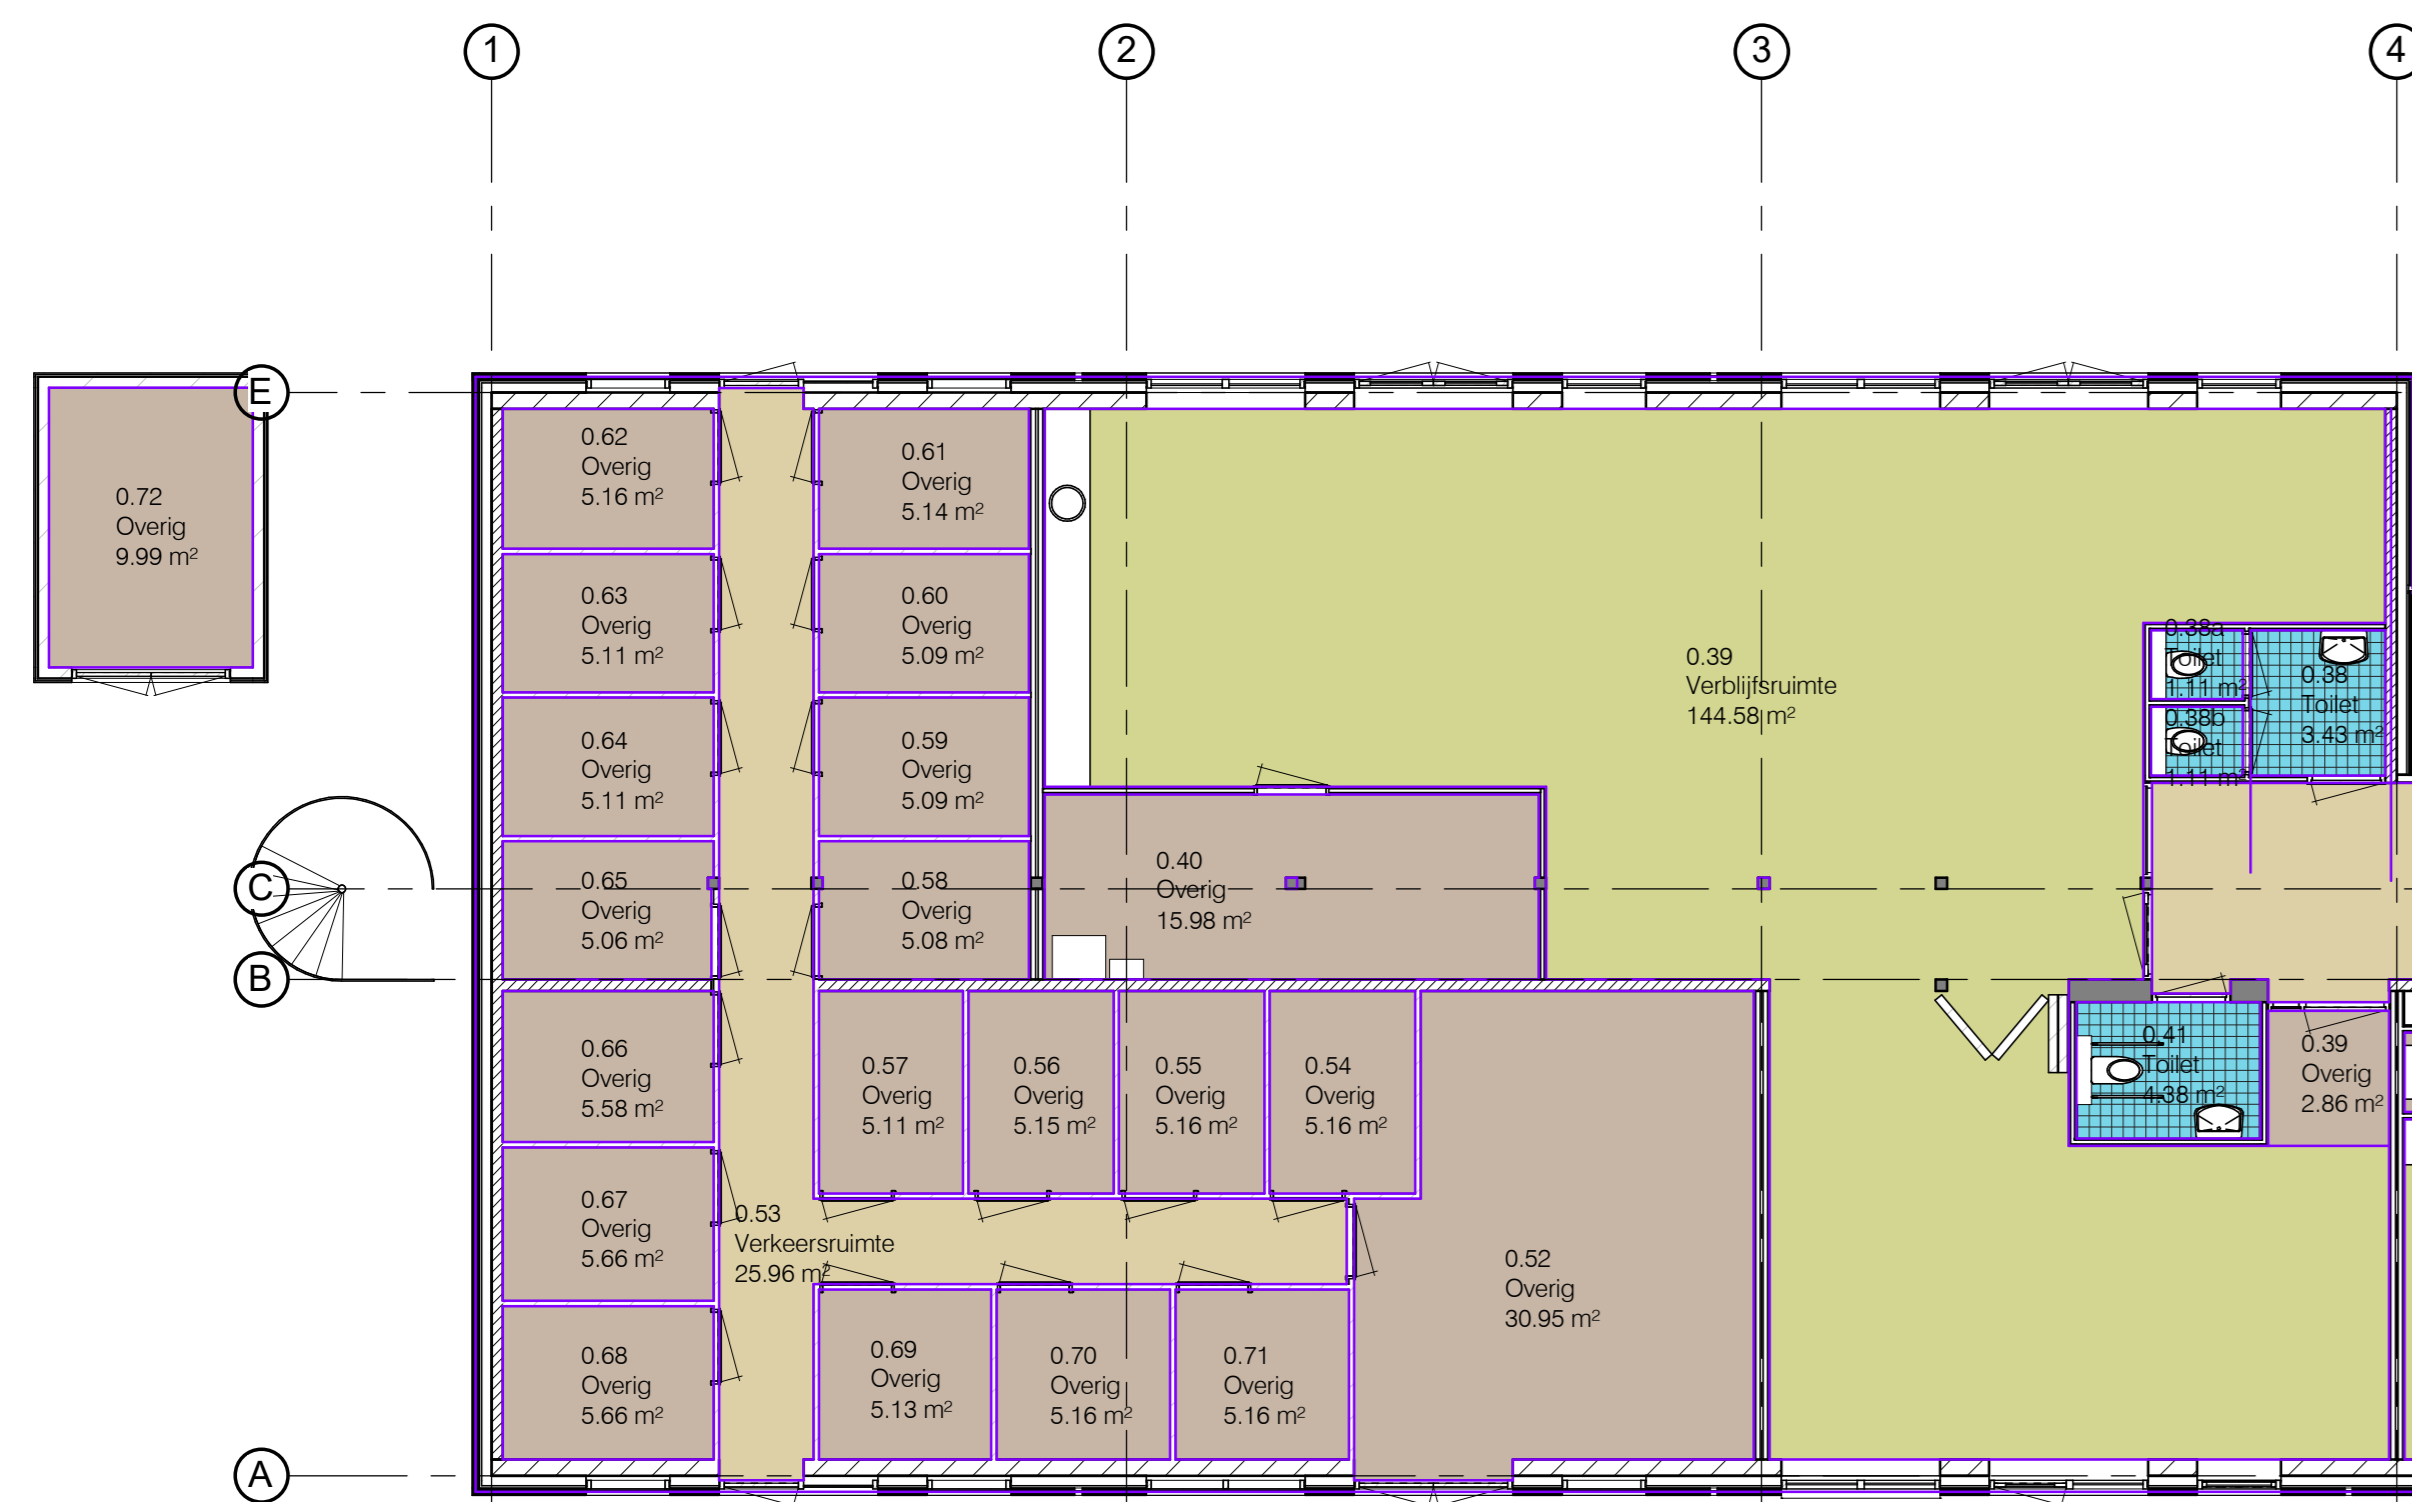

RUIMTESTAAT (Begane grond)

gebruiksoverval: 170,56 m² (Woonfunctie)

RUIMTESTAAT (Begane grond)

Ruimte	vloeroppervlakte	verblijfsruimte	verkeersruimte
0.52	gezamenlijke berging	30,95 m²	m²
0.53	gang	25,57 m²	m²
0.54	berging	5,16 m²	m²
0.55	berging	5,16 m²	m²
0.56	berging	5,16 m²	m²
0.57	berging	5,11 m²	m²
0.58	berging	5,08 m²	m²
0.59	berging	5,09 m²	m²
0.60	berging	5,09 m²	m²
0.61	berging	5,14 m²	m²
0.62	berging	5,16 m²	m²
0.63	berging	5,11 m²	m²
0.64	berging	5,16 m²	m²
0.65	berging	5,06 m²	m²
0.66	berging	5,58 m²	m²
0.67	berging	5,66 m²	m²
0.68	berging	5,60 m²	m²
0.69	berging	5,13 m²	m²
0.70	berging	5,16 m²	m²
0.71	berging	5,16 m²	m²
0.72	afval berging	9,98 m²	m²
total:	160,22 m²	0,00 m²	25,57 m²

RUIMTESTAAT (Begane grond)

Ruimte	vloeroppervlakte	verblijfsruimte	verkeersruimte
0.38	toiletten	3,43 m²	m²
0.38a	toilet	1,11 m²	m²
0.38b	toilet	1,11 m²	m²
0.39	multifunctionele ruimte	144,88 m²	m²
0.40	berging	13,96 m²	m²
0.41	miva-toilet	4,38 m²	m²
total:	173,45 m²	144,58 m²	0,00 m²

BEGANE GROND

RUIMTESTAAT (1e Verdieping)

gebruiksoverval: 492,74 m² (Woonfunctie)

RUIMTESTAAT (1e Verdieping)

gebruiksoverval: 413,23 m² (Zorgfunctie)

Ruimte	vloeroppervlakte	verblijfsruimte	verkeersruimte
1.03	werktafel	3,97 m²	m²
1.04	gang	53,32 m²	m²
1.05	slaapwacht	21,20 m²	m²
1.06	douche	4,32 m²	m²
1.07	z/slaapkamer	19,04 m²	15,46 m²
1.08	badkamer	5,56 m²	m²
1.09	z/slaapkamer	19,04 m²	15,46 m²
1.10	badkamer	5,56 m²	m²
1.11	z/slaapkamer	19,04 m²	15,46 m²
1.12	badkamer	5,56 m²	m²
1.13	z/slaapkamer	19,04 m²	15,46 m²
1.14	badkamer	5,56 m²	m²
1.15	z/slaapkamer	19,04 m²	15,46 m²
1.16	badkamer	5,56 m²	m²
1.17	z/slaapkamer	19,04 m²	15,46 m²
1.18	badkamer	5,56 m²	m²
1.19	z/slaapkamer	19,04 m²	15,46 m²
1.20	badkamer	5,56 m²	m²
1.21	z/slaapkamer	19,04 m²	15,46 m²
1.22	badkamer	5,56 m²	m²
1.23	innamekamer/wasruimte	8,16 m²	m²
1.24	huiskamer	67,58 m²	m²
1.25	bergruimte	3,90 m²	m²
1.26	miva-toilet	4,05 m²	m²
1.27	techniek	4,05 m²	m²
1.28	techniek	4,05 m²	m²
1.29	gezamenlijke badkamer	9,81 m²	m²
1.30	bergruimte	3,90 m²	m²
1.31	meterkast	0,29 m²	m²
total:	392,58 m²	221,51 m²	53,72 m²