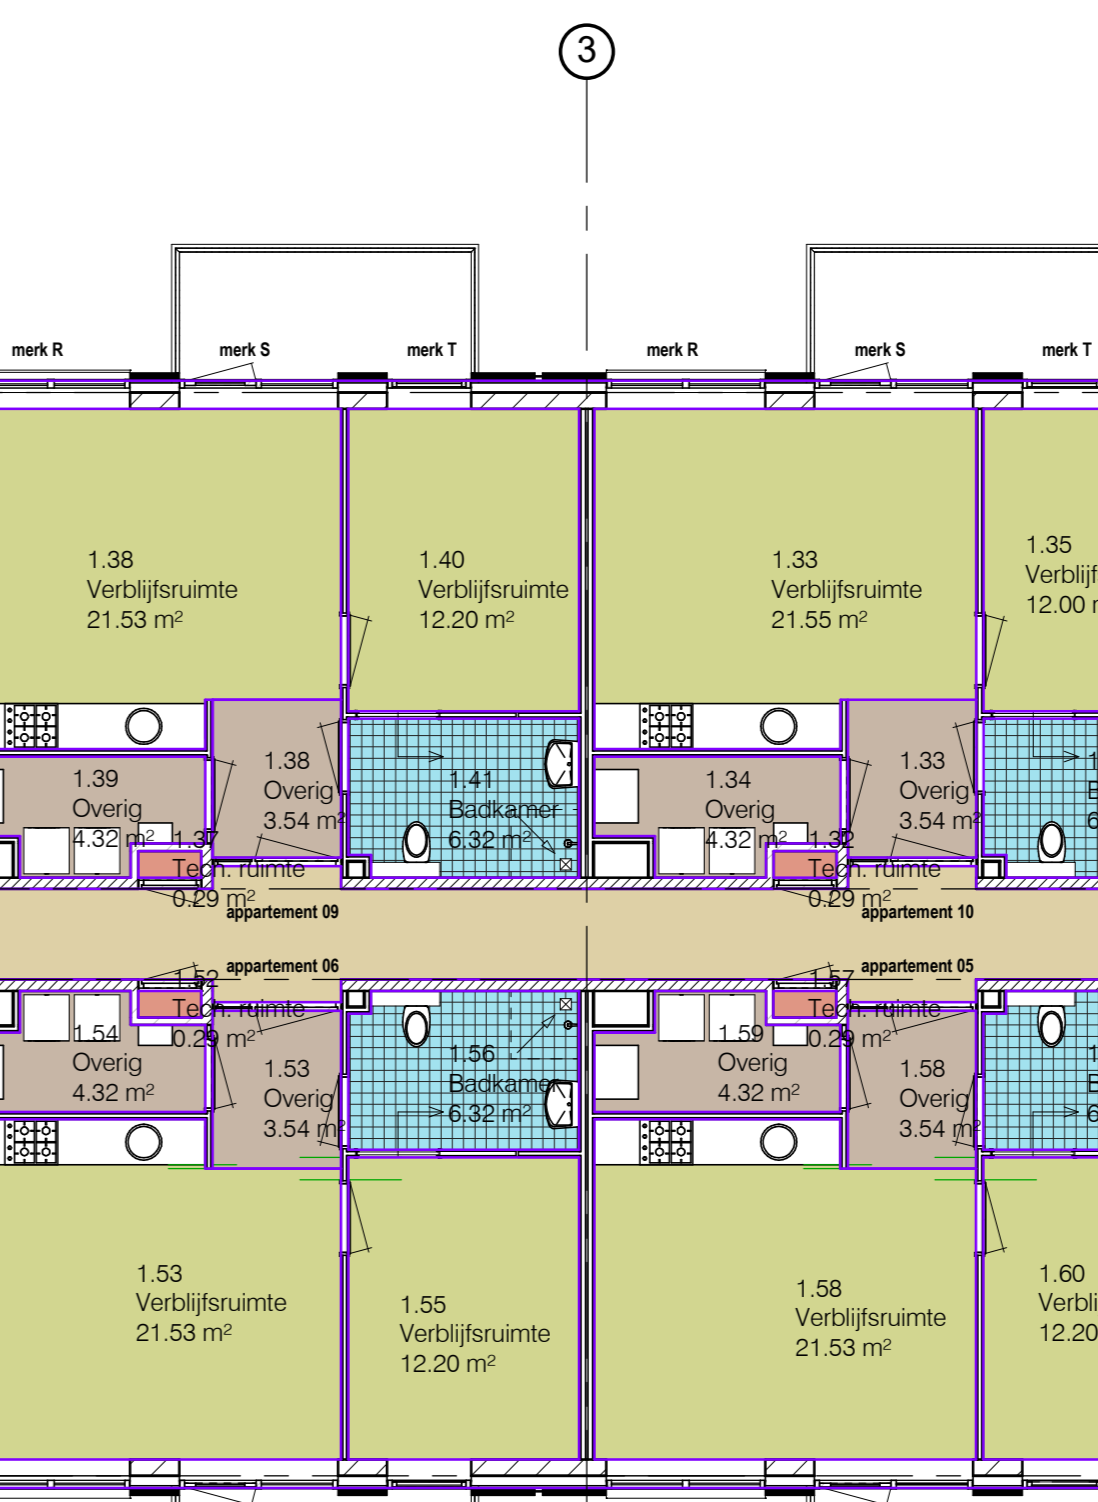

1e VERDIEPING

RUIMTESTAAT (2e Verdieping)

gebruiksoverval: 402,06 m² (Woonfunctie)