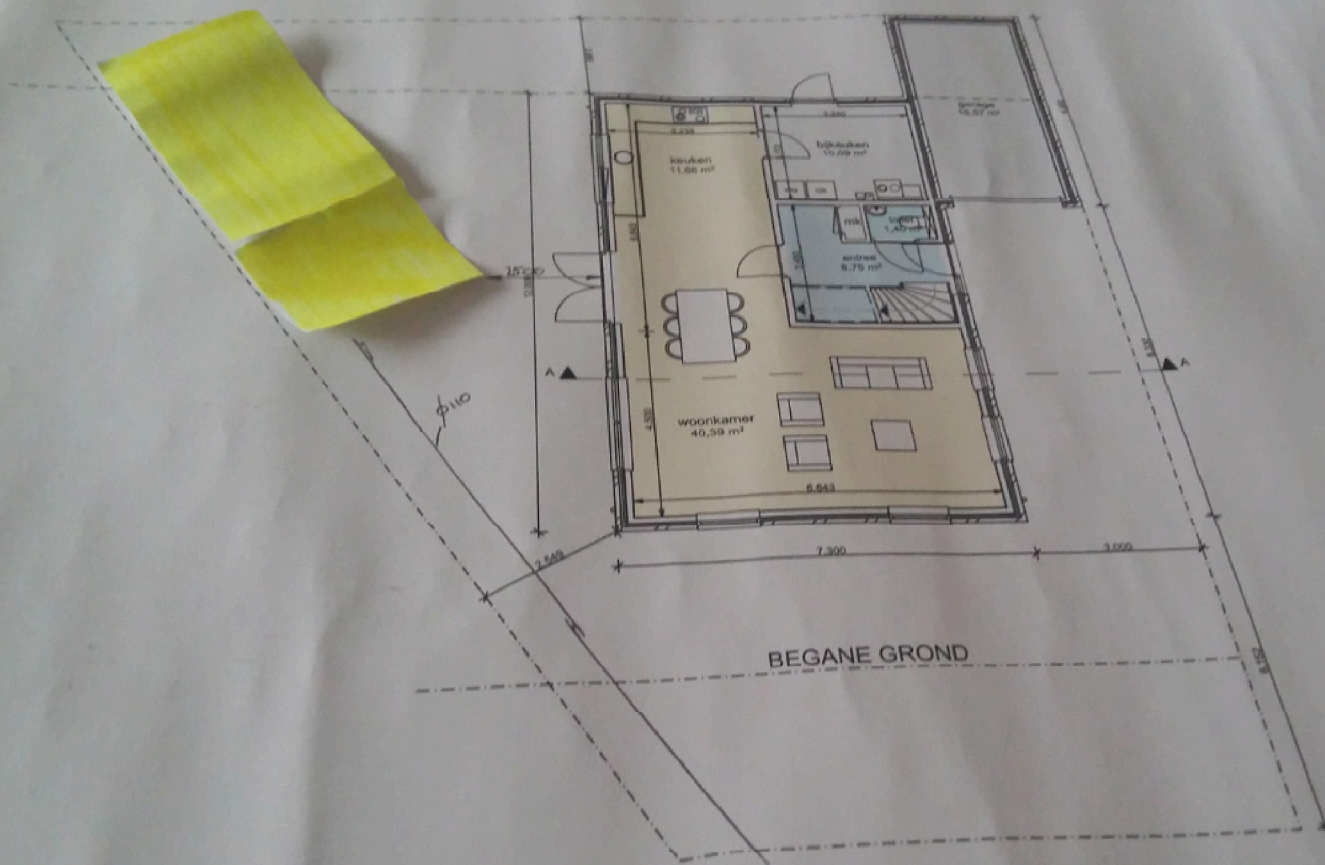

Behoort bij beschikking

d.d. 24-06-2016

nr.(s) ZK16002512

Juridisch beleidsmedewerker
Publiekszaken / vergunningen

Landerij 37 te Welberg project

Hans Schoolderberg Architect
Marc Buijs Architect
Brouwerstraat 3

gewoon
architecten

Jens van Boven BV
Ambachtswaai 29
4871 ED Eindhoven
tel. 076 - 5049