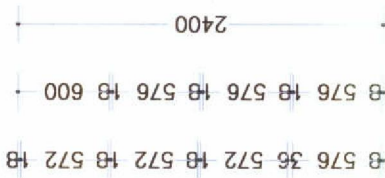

KEUKENBLOK

- Aanrechtblad : 5321 (ROOD BEUKEN)
- Achterwand : 5321 (ROOD BEUKEN)
- Keukenkast : RAL 1013 (PARELWIT)
- Deuren : RAL 1013 (PARELWIT)
- Lades : RAL 1013 (PARELWIT)
- Lichtlijst : RAL 1013 (PARELWIT)
- Plint : RAL 1013 (PARELWIT)
- Handgrepen : R.V.S.
- Speelbak : REGINOX L18 390 OKG
- Kraan : GROHE-MENGRARAAN

* KEUKENBLOK *

- * AFZUIGKAP (210 W) KORAL-WIT.
: Hoogte 150 mm
: Breedte 600 mm
: Diepte 470 mm
- * DRUKBOILER ELEKTRISCH (3 kW).
: Hoogte 1050 mm
: Breedte 510 mm
: Diepte 510 mm
- SH 100 ACS
(Verdiepen in plafond)