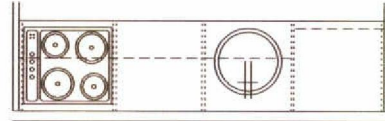

KEUKENBLOK

- Aanrechtblad : 5321 (ROOD BEUKEN)
- Achterwand : 5321 (ROOD BEUKEN)
- Keukenkast : RAL 1013 (PARELWIT)
- Deuren : RAL 1013 (PARELWIT)
- Lades : RAL 1013 (PARELWIT)
- Lichtlijst : RAL 1013 (PARELWIT)
- Plint : RAL 1013 (PARELWIT)
- Handgrepen : R.V.S.
- Speelbak : REGINOX L18 390 OKG
- Kraan : GROHE-MENGRARAAN

* KEUKENBLOK *

- * AFZUIGKAP (210 W) KORAL-WIT.
: Hoogte 150 mm
: Breedte 600 mm
: Diepte 470 mm
- * DRUKBOILER ELEKTRISCH (3 kW).
: Hoogte 1050 mm
: Breedte 510 mm
: Diepte 510 mm
- SH 100 ACS
(Verdiepen in plafond)