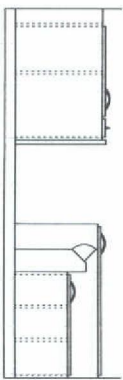

KEUKENBLOK

- Aanrechtblad : 5321 (ROOD BEUKEN)
- Achterwand : 5321 (ROOD BEUKEN)
- Keukenkast : RAL 1013 (PARELWIT)
- Deuren : RAL 1013 (PARELWIT)
- Lades : RAL 1013 (PARELWIT)
- Lichtlijst : RAL 1013 (PARELWIT)
- Plint : RAL 1013 (PARELWIT)
- Handgrepen : R.V.S.
- Speelbak : REGINOX L18 390 OKG
- Kraan : GROHE-MENGRARAAN

* KEUKENBLOK *

- * AFZUIGKAP (210 W) KORAL-WIT.
: Hoogte 150 mm
: Breedte 600 mm
: Diepte 470 mm
- * DRUKBOILER ELEKTRISCH (3 kW).
: Hoogte 1050 mm
: Breedte 510 mm
: Diepte 510 mm
- SH 100 ACS
(Verdiepen in plafond)