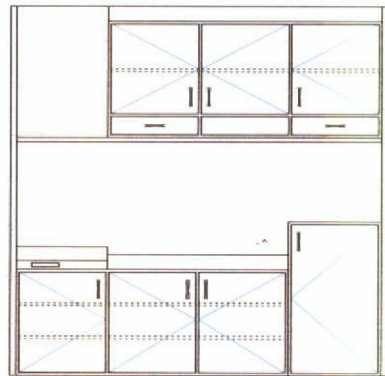

KEUKENBLOK

- Aanrechtblad : 5321 (ROOD BEUKEN)
- Achterwand : 5321 (ROOD BEUKEN)
- Keukenkast : RAL 1013 (PARELWIT)
- Deuren : RAL 1013 (PARELWIT)
- Lades : RAL 1013 (PARELWIT)
- Lichtlijst : RAL 1013 (PARELWIT)
- Plint : RAL 1013 (PARELWIT)
- Handgrepen : R.V.S.
- Speelbak : REGINOX L18 390 OKG
- Kraan : GROHE-MENGRARAAN

* KEUKENBLOK *

- * AFZUIGKAP (210 W) KORAL-WIT.
: Hoogte 150 mm
: Breedte 600 mm
: Diepte 470 mm
- * DRUKBOILER ELEKTRISCH (3 kW).
: Hoogte 1050 mm
: Breedte 510 mm
: Diepte 510 mm
- SH 100 ACS
(Verdiepen in plafond)