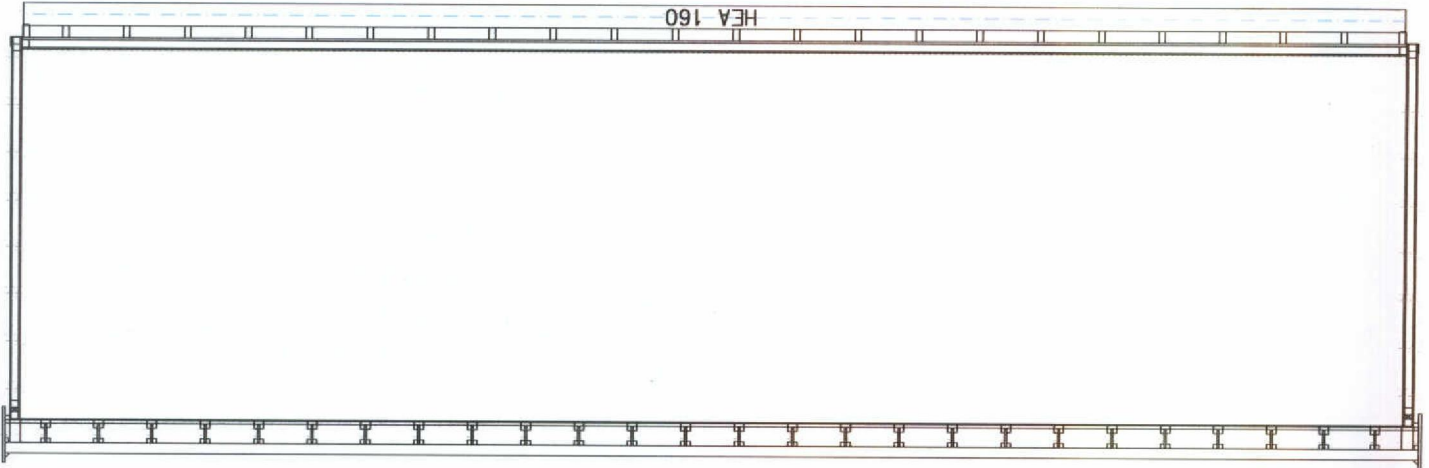

\* LENGTEDOORSNEDEN \*

\* DWARSDOORSNEDEN \*

<b>Behoort bij beschikking</b>	
d.d.	24-06-2016
nr.(s)	ZK16002512
Juridisch beleidsmedewerker Publiekszaken / vergunningen	
	

\*  
\*  
\*

\*