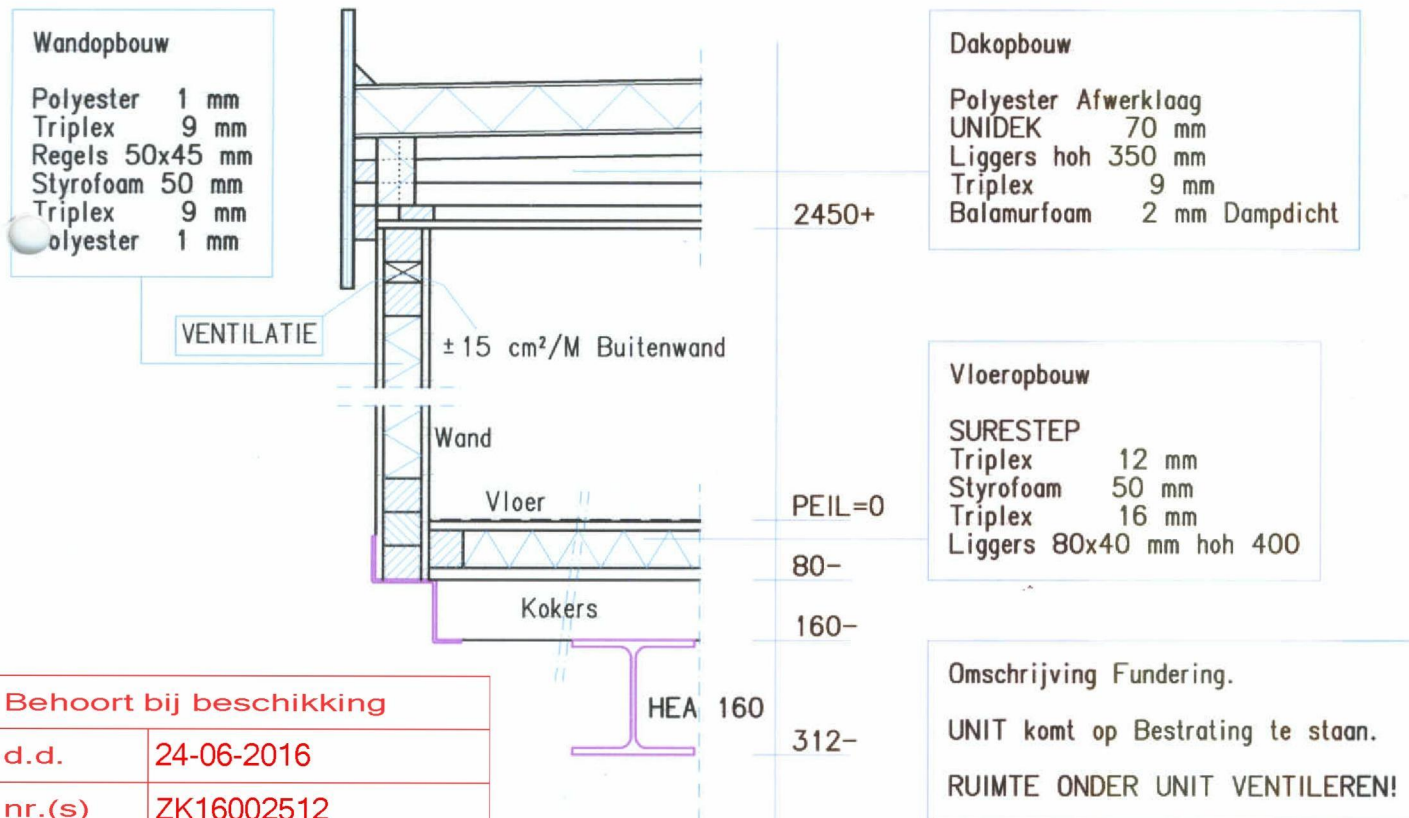

NIPCILINDER (GELIJK) en VENTILATIEROOSTER.
 NEN en DEUREN met LEK-PROFIEL en RUBBER-DEURVANGER.
 DEURKOZIJNEN een U-PROFIEL 35x35x35 mm 2500 mm LANG.
 ZIJDE met GAATJES Ø4,2 mm OM DE 400 mm.
 E BOVEN OP HET KOZIJN.
 STOF RAAMKOZIJNEN (DRAAIKIEP) met VENTILATIEROOSTER.
 LEIDINGEN IN DE VLOER.
 t.b.v OPHANGEN SCHILDERIJEN BOVEN AAN DE WANDEN.

BEM1603122
 gemeente Steenberg

Behoort bij beschikking	
d.d.	24-06-2016
nr.(s)	ZK16002512
Juridisch beleidsmedewerker Publiekszaken / vergunningen	
	

* DETAIL * 1:10

VAN KEULEN
MOBIELBOUW

MODEL K2
 Van RIJN Wooncabines
 Roggeweg 12
 8075 CV Elspeet.

Van Keulen Mobielbouw Nijverdal B.V. tel. 0548-612693
 7440 AB Nijverdal - Postbus 86. fax. 0548-610235

get.	
schaal	1:50 1:100
detail	1:10
reg. No	6062
chassis	.
datum	28-08-2006
gew.	25-02-2008 04-03-2008
RIJN-WOONC\6062-K2	