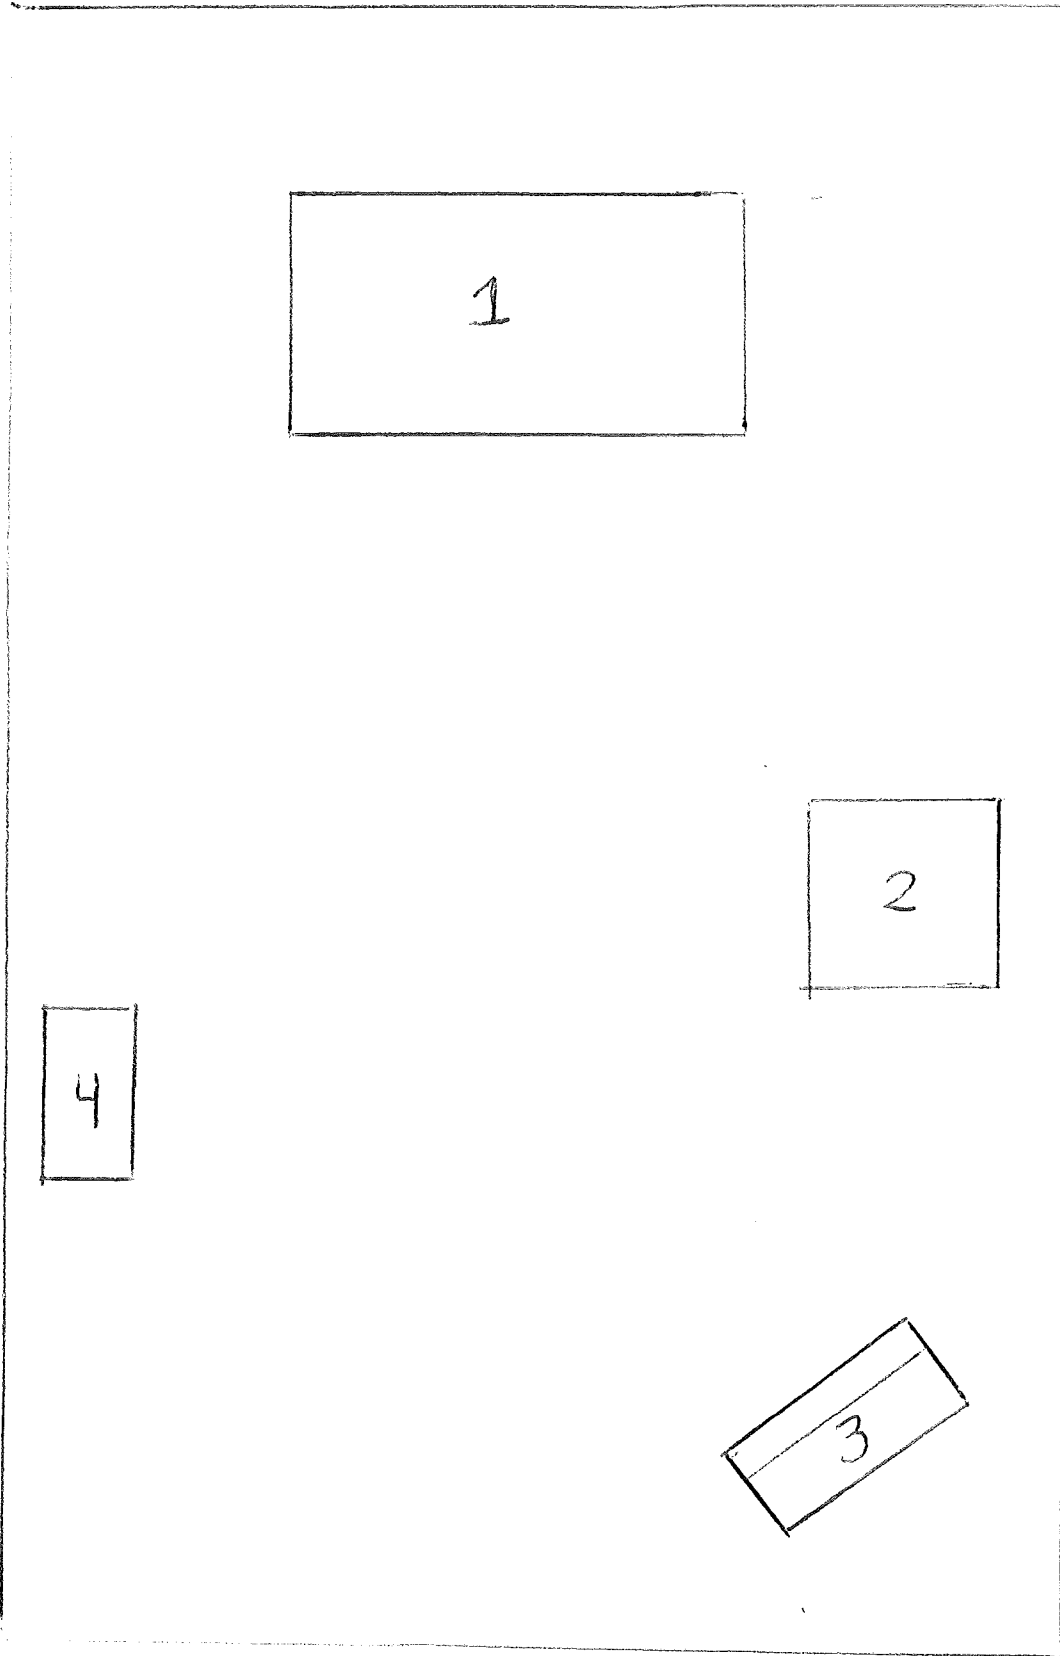

HET ANKER - ZYDE

SCHAALGROOTTE:  
0,5 CM = 1 METER

KEERK - ZYDE

- 1 = podium 13 MTR x 6,5 MTR.
- 2 = Buitenbar 5 MTR x 5 MTR.
- 3 = snackwagen 6 MTR x 2 1/2 MTR
- 4 = muntenverkoop 5 MTR x 2 1/2 MTR.

CAFE HEEZEN - ZYDE