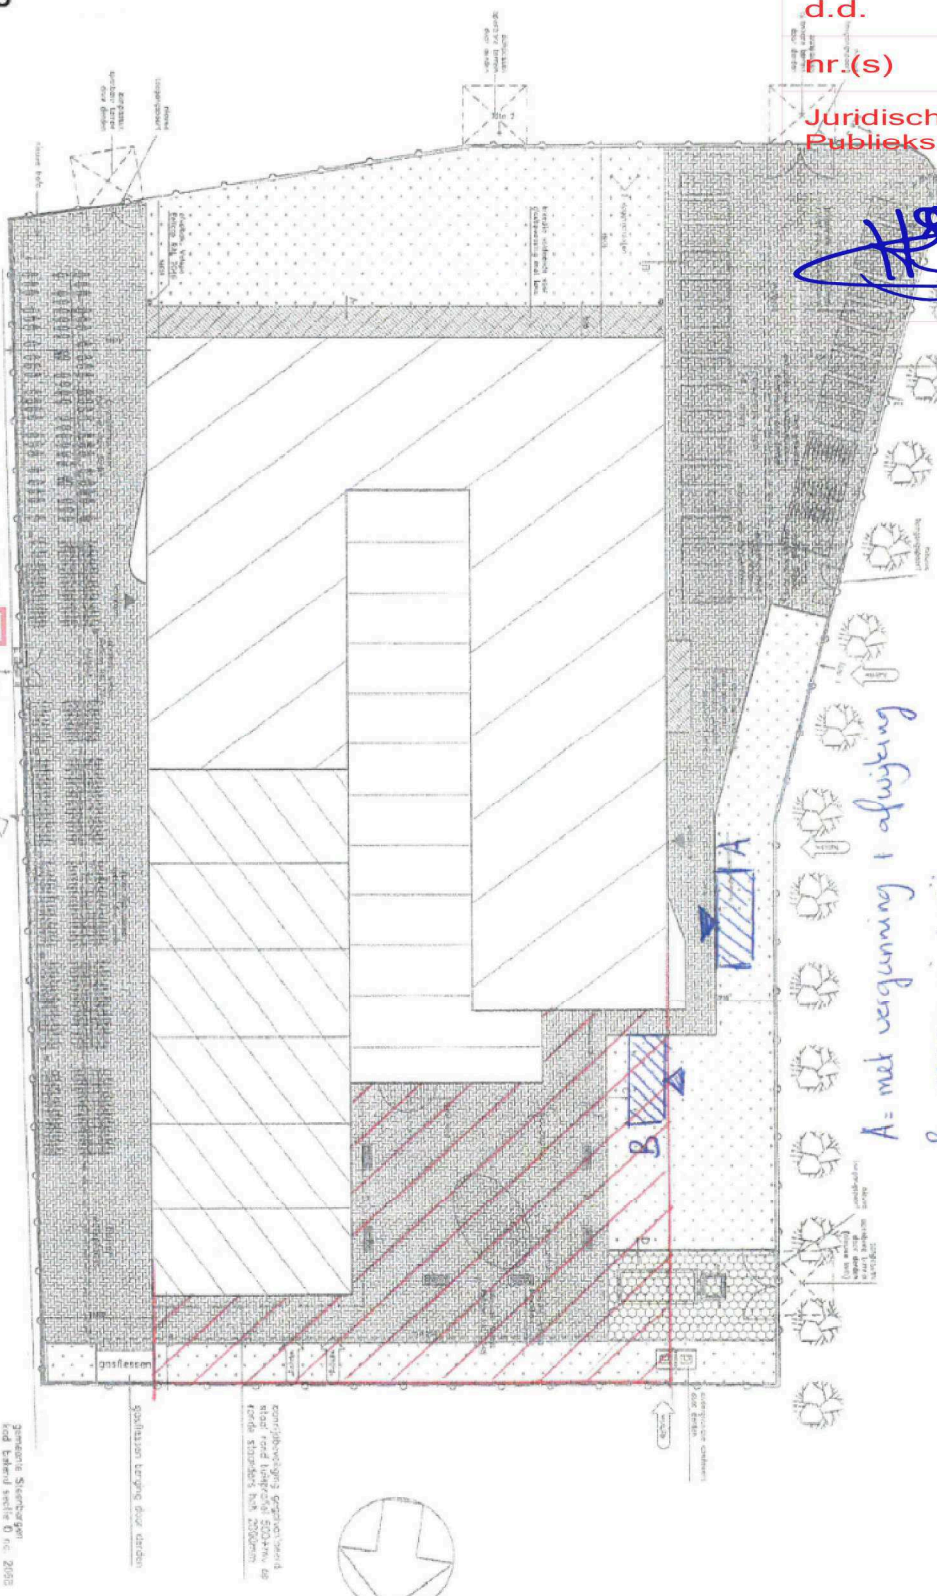

1602443

Behoort bij beschikking

d.d. 22-06-2016

nr.(s) ZK16002524

Juridisch beleidsmedewerker
Publiekszaken / vergunningen

OPSTEL PLAATS BRANDWEER 1

toegangsgroen
toegangsgroen

TOEKOMSTIGE SITUATIE

A= met vergunning + afwijking
B= vergunningrij

Damen's Stuurzorg
ind. beleid sectie 0 r.c. 2016