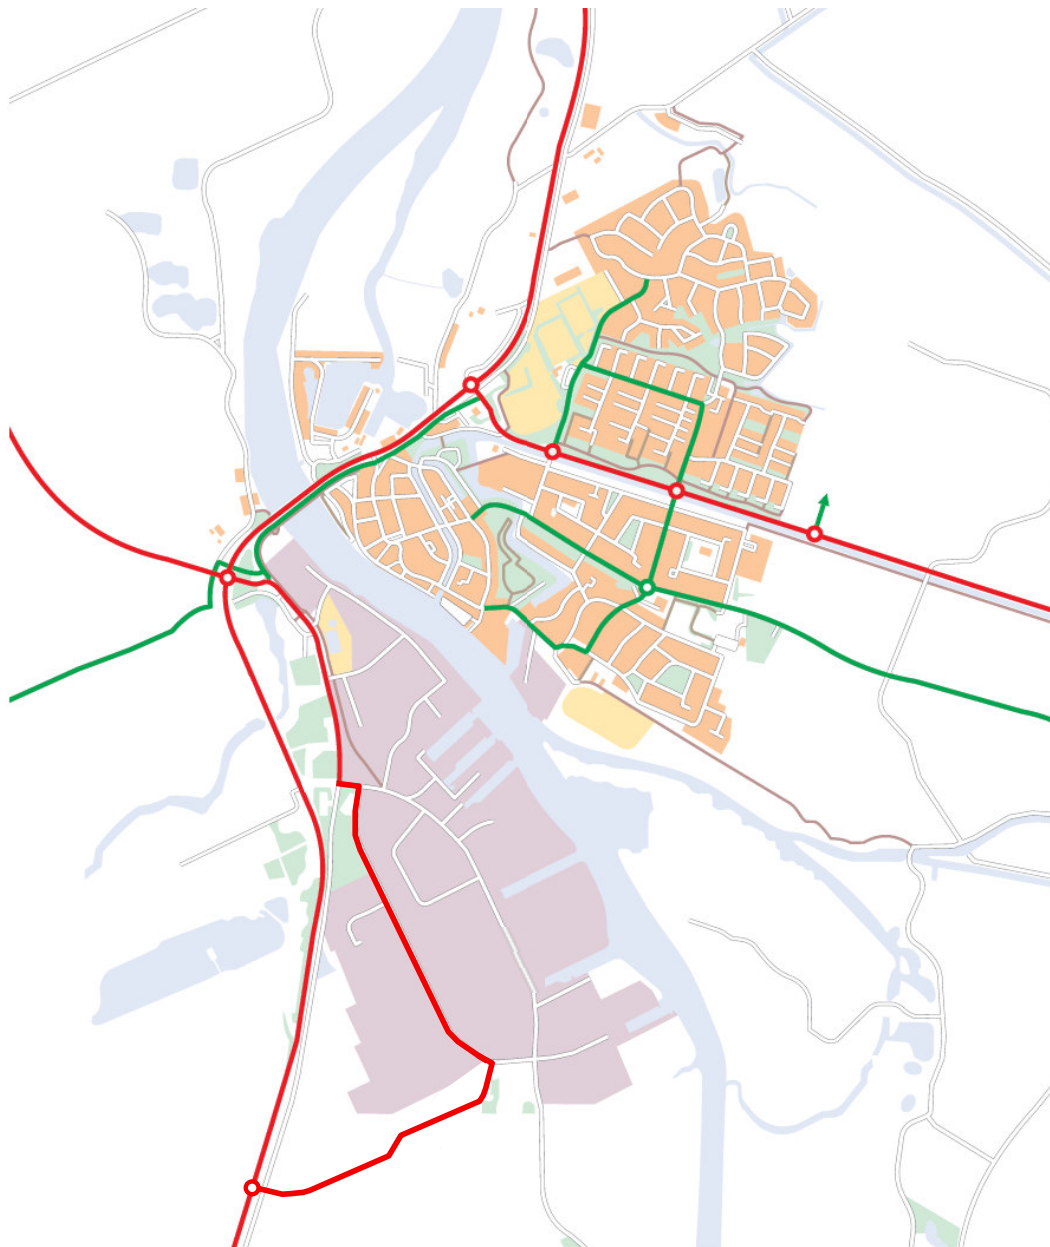

## **BORDENPLAN**

Kaart 1: 30 km/uur-zonegrens Veerweg, bij de aansluiting op de Zwartewaterweg.  
30 km/uur-zonegrens Productieweg, bij de aansluiting op de Zwartewaterweg.

Kaart 2: 30 km/uur-zonegrens Hanzeweg, bij de aansluiting op de Randweg.

Kaart 3: 30 km/uur-zonegrens Handelsweg, bij de aansluiting op de Randweg.

Kaart 4: 30 km/uur-zonegrens Randweg, bij de aansluiting op de Euroweg.

## **WEGENCATEGORISERING HASSELT**

- gebiedsontsluitingsweg
- erftoegangsweg A
- overig erftoegangsweg B