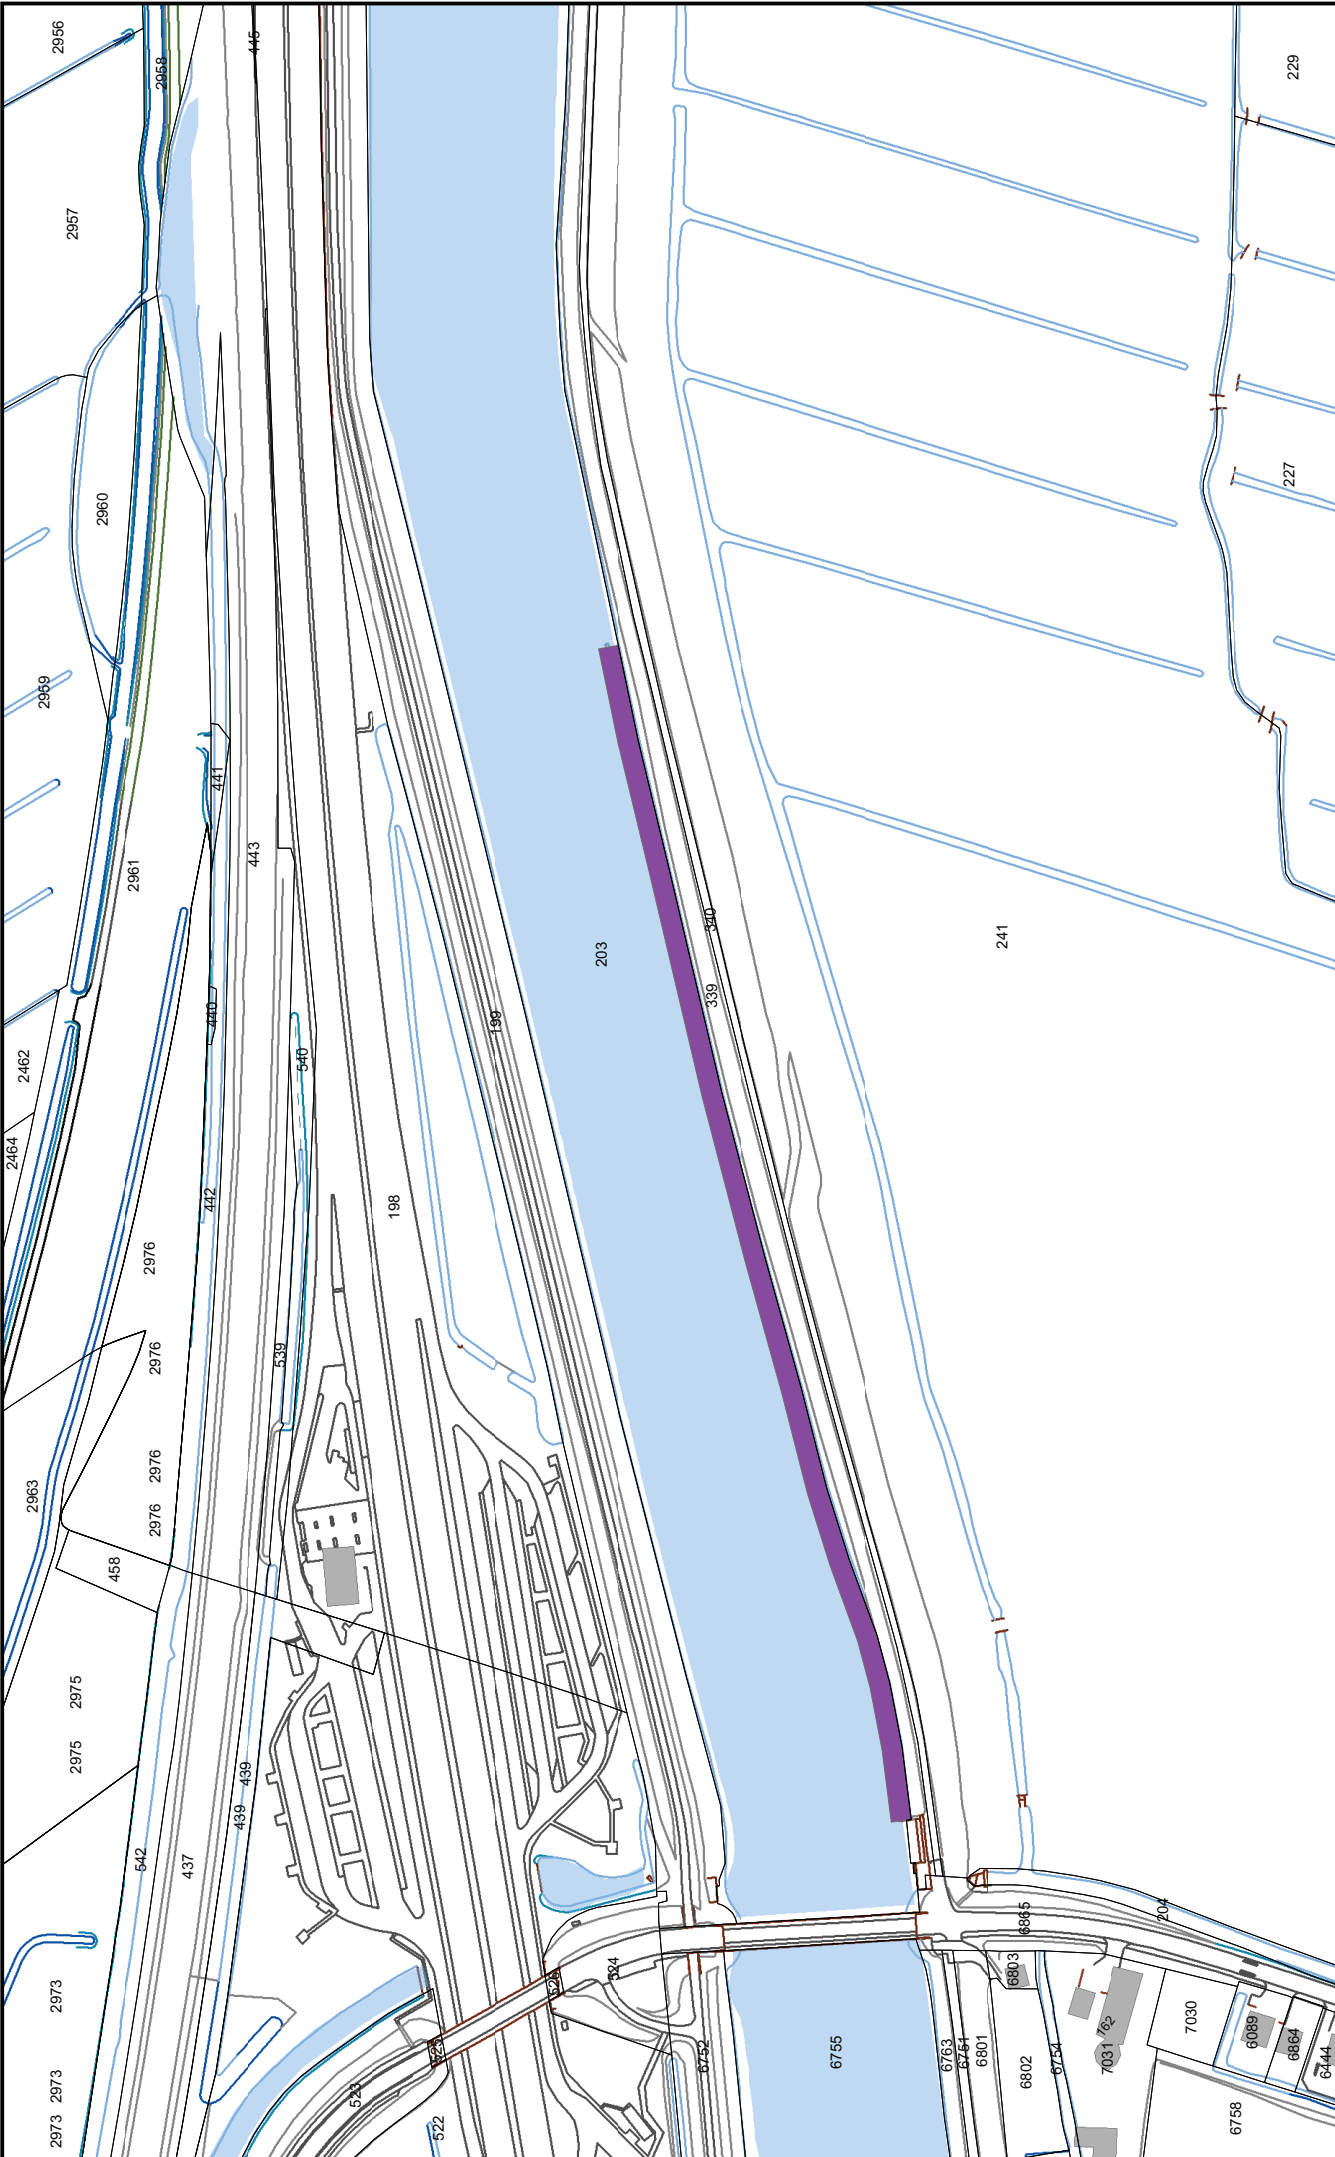

Kaart 59 Hardinxveld	
	Getekend: JE	Verkeersbesluit ligplaatsen Linge 2011
Datum: december 2011		Schaal: 1:2.000
		Formaat: A3

- Geen ligplaatsverbod Waterschap Rivierland
- Ligplaatszone beroepsvaart
- Ligplaatszone open motorboten
- Ligplaatszone motorboten
- Ligplaatszone passantenhavens, jachthavens, jachtwerf
- Ligplaatszone woonboten
- Uitspanningen
- Veerpont