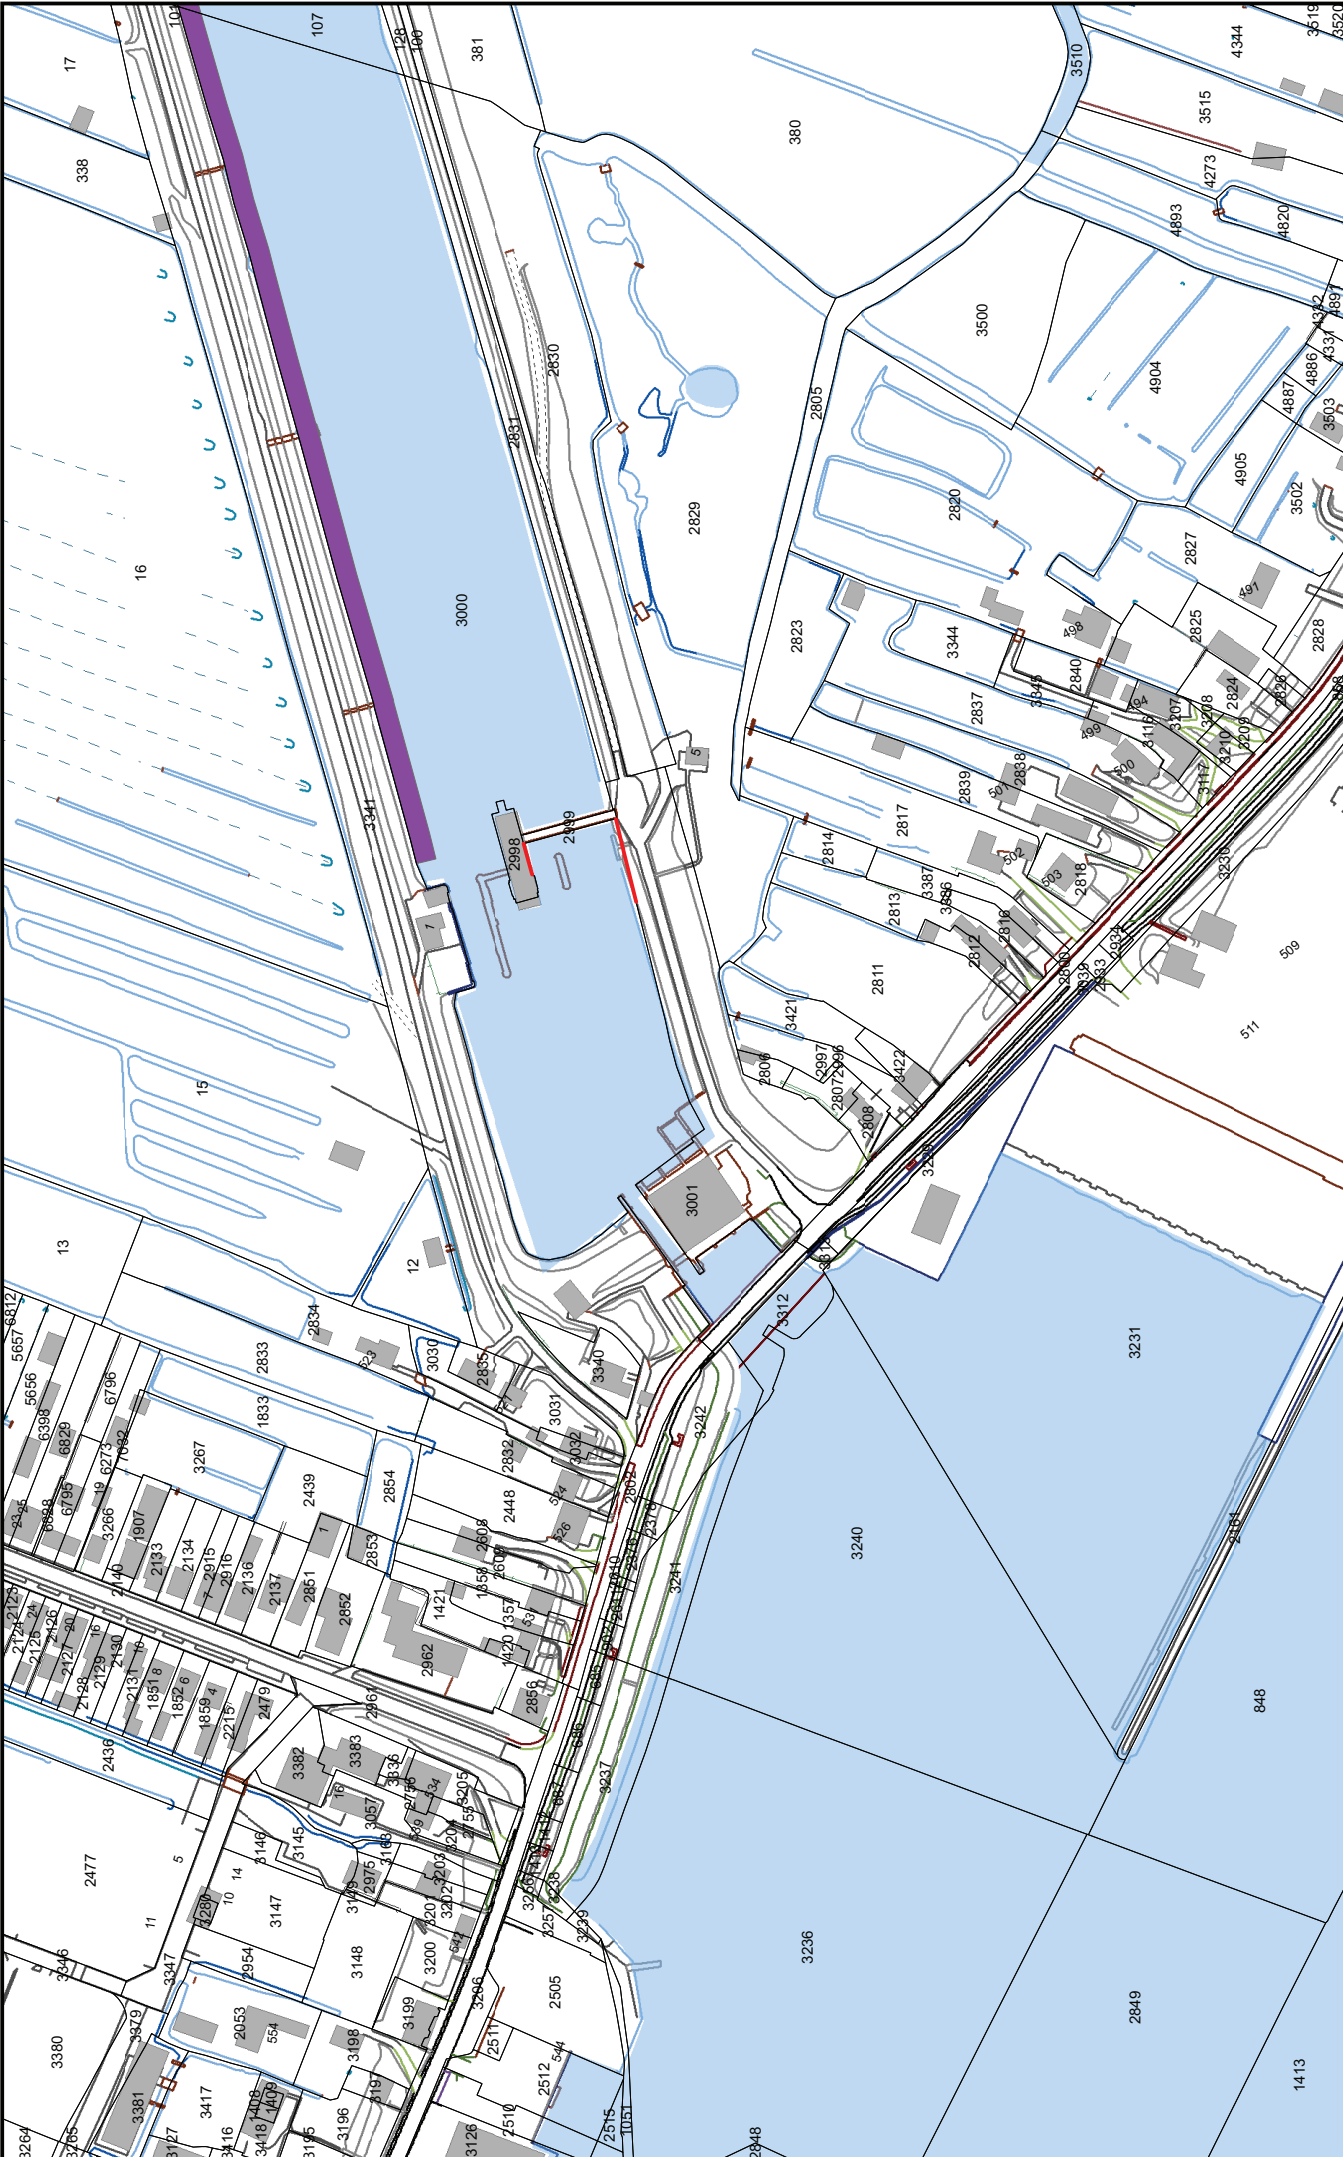

Kaart 62 Hardinxveld	
Getekend: JE	Verkeersbesluit ligplaatsen Linge 2011		
Datum: december 2011		Schaal: 1:2.000	Formaat: A3

 Ligplaatszone handmatig voortbewogen vaartuigen Ligplaatszone beroeplevaart Ligplaatszone open motorboten Ligplaatszone motorboten Ligplaatszone woonboten Uitspanningen Veerpont	 Geen ligplaatsverbod Waterschap Rivierland Ligplaatszone beroeplevaart Ligplaatszone passantenhavens, jachthavens, jachtwarf Ligplaatszone woonboten Uitspanningen Veerpont