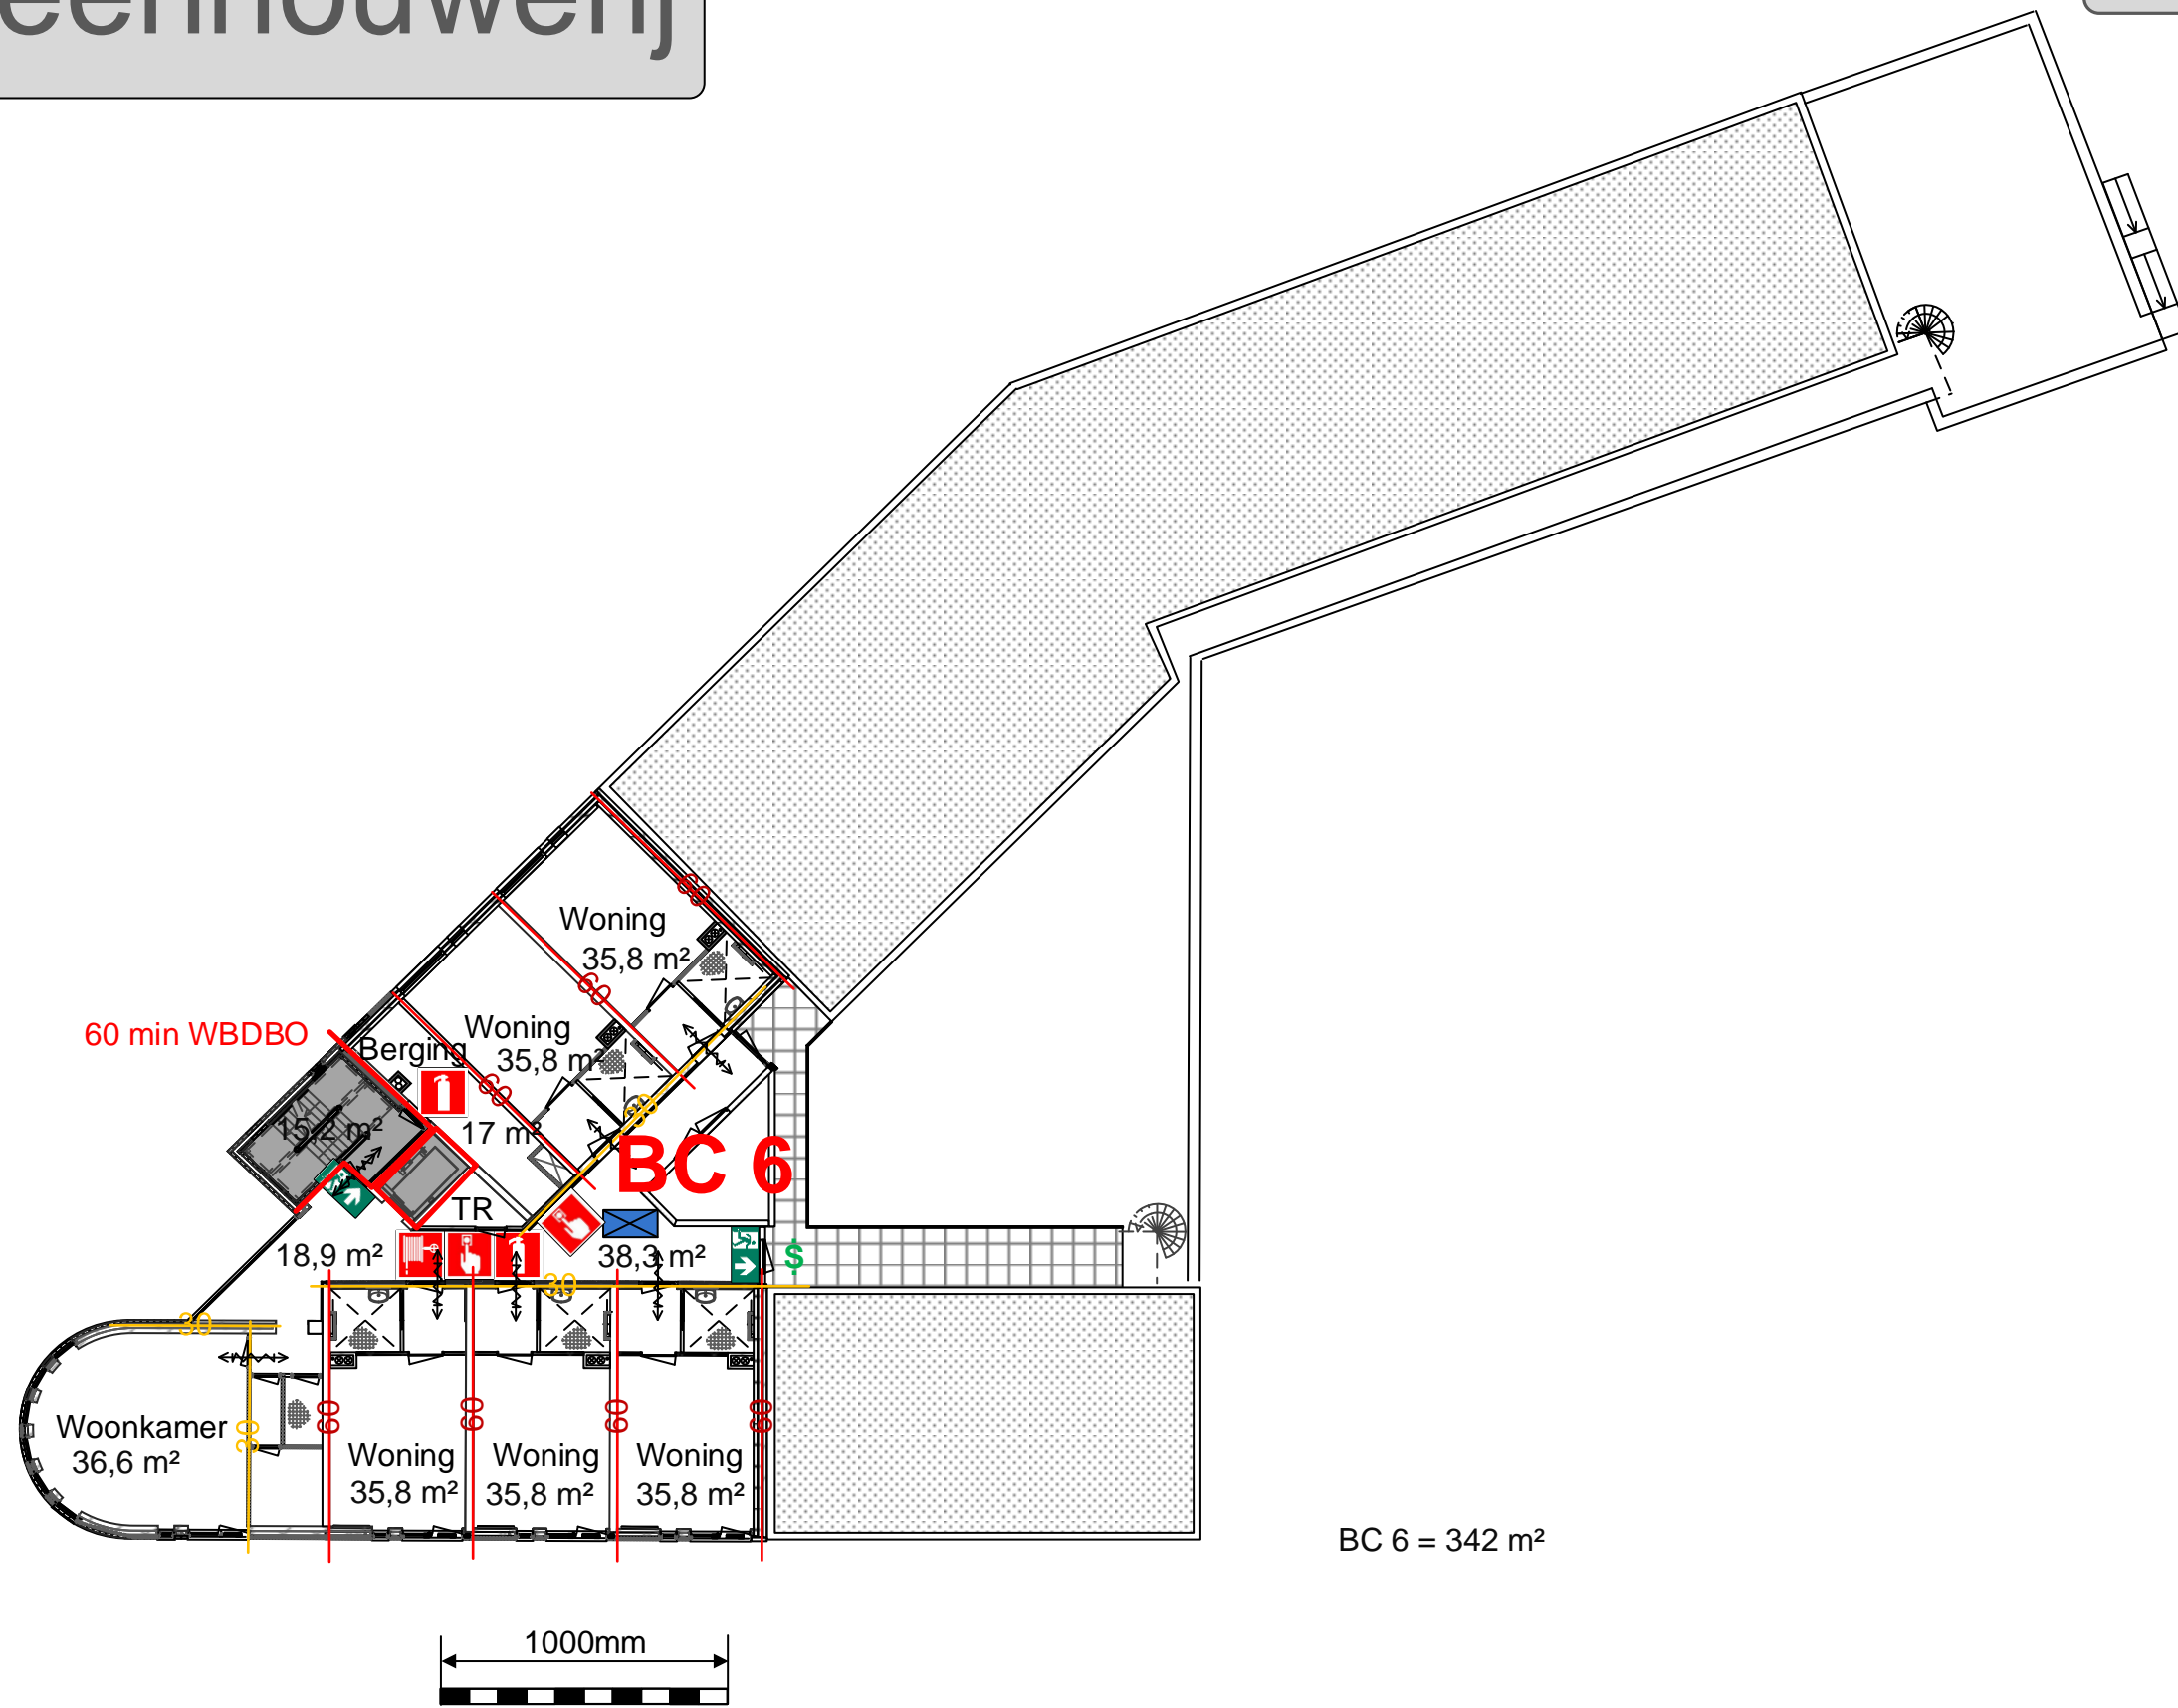

Steenhouwerij

Derde verdieping

BC 6 = 342 m²

Locatie

Legenda

- Vluchtroute aanduiding
- Brandslanghaspel 30m1
- Sproeischuim 6 liter
- Handbrandmelder
- Noodverlichtingsarmatuur
- Deuren zelfsluitend en 60 brandwerend
- Deuren zelfsluitend en 30 brandwerend
- Deuren direct te openen zonder gebruik te maken van een sleutel of ander los voorwerp
- Verzamelplaats