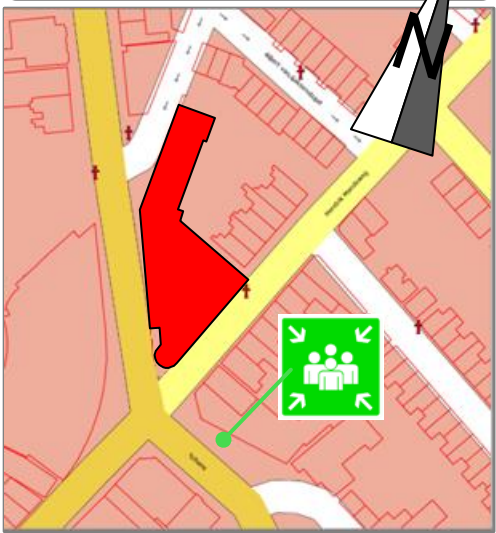

Steenhouwerij

Derde verdieping

BC 6 = 342 m²

Locatie

Legenda

- Vluchtroute aanduiding
- Brandslanghaspel 30m1
- Sproeischuim 6 liter
- Handbrandmelder
- Noodverlichtingsarmatuur
- Deuren zelfsluitend en 60 brandwerend
- Deuren zelfsluitend en 30 brandwerend
- Deuren direct te openen zonder gebruik te maken van een sleutel of ander los voorwerp
- Verzamelplaats