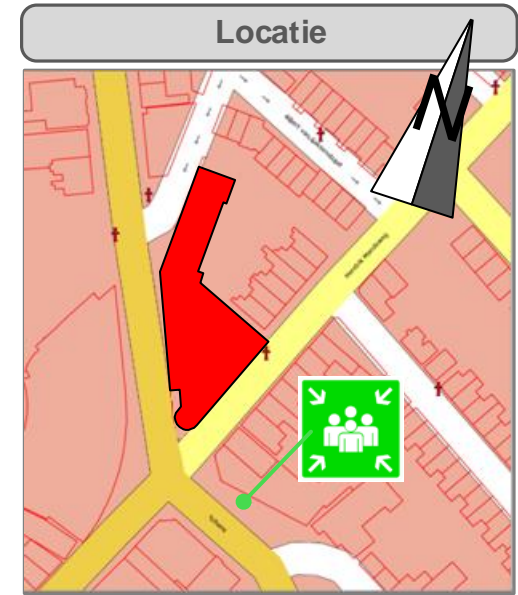

Steenhouwerij

Zelfstandige appartementen deze vallen buiten de aanvraag

Tweede verdieping

Legenda

- Vluchtroute aanduiding
- Brandslanghaspel 30m1
- Sproeischuim 6 liter
- Handbrandmelder
- Noodverlichtingsarmatuur
- Deuren zelfsluitend en 60 brandwerend
- Deuren zelfsluitend en 30 brandwerend
- Deuren direct te openen zonder gebruik te maken van een sleutel of ander los voorwerp
- Verzamelplaats