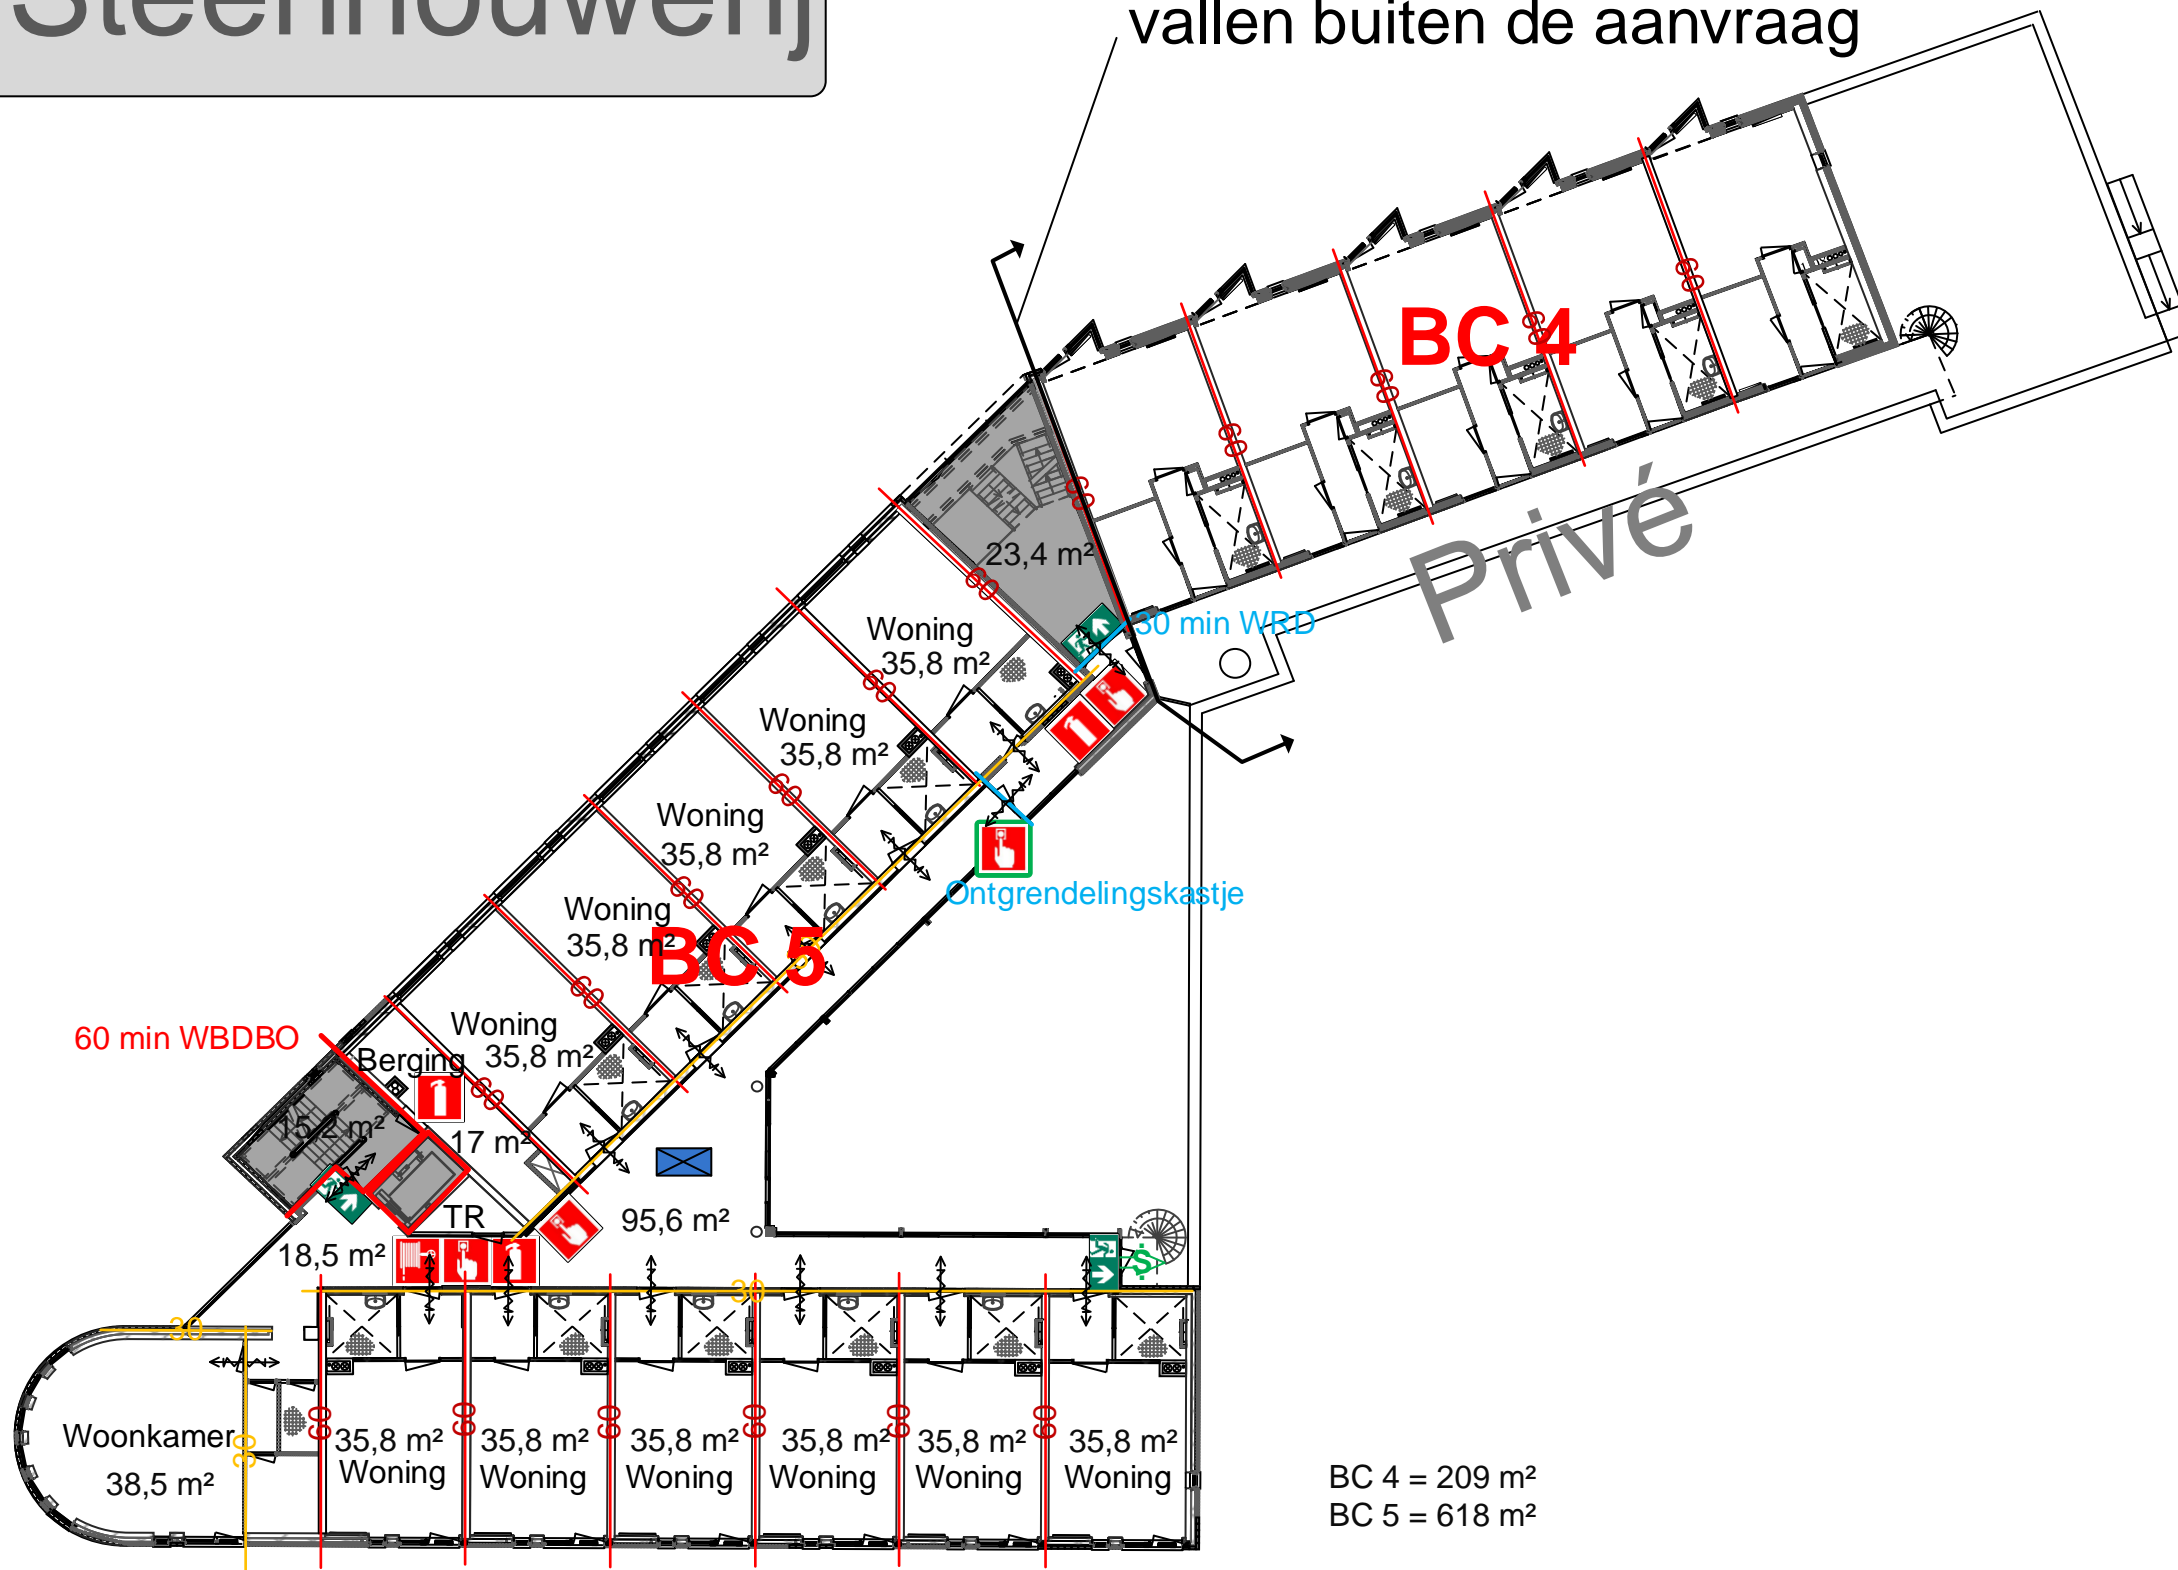

Steenhouwerij

Zelfstandige appartementen deze vallen buiten de aanvraag

Tweede verdieping

Legenda

- Vluchtroute aanduiding
- Brandslanghaspel 30m1
- Sproeischuim 6 liter
- Handbrandmelder
- Noodverlichtingsarmatuur
- Deuren zelfsluitend en 60 brandwerend
- Deuren zelfsluitend en 30 brandwerend
- Deuren direct te openen zonder gebruik te maken van een sleutel of ander los voorwerp
- Verzamelplaats