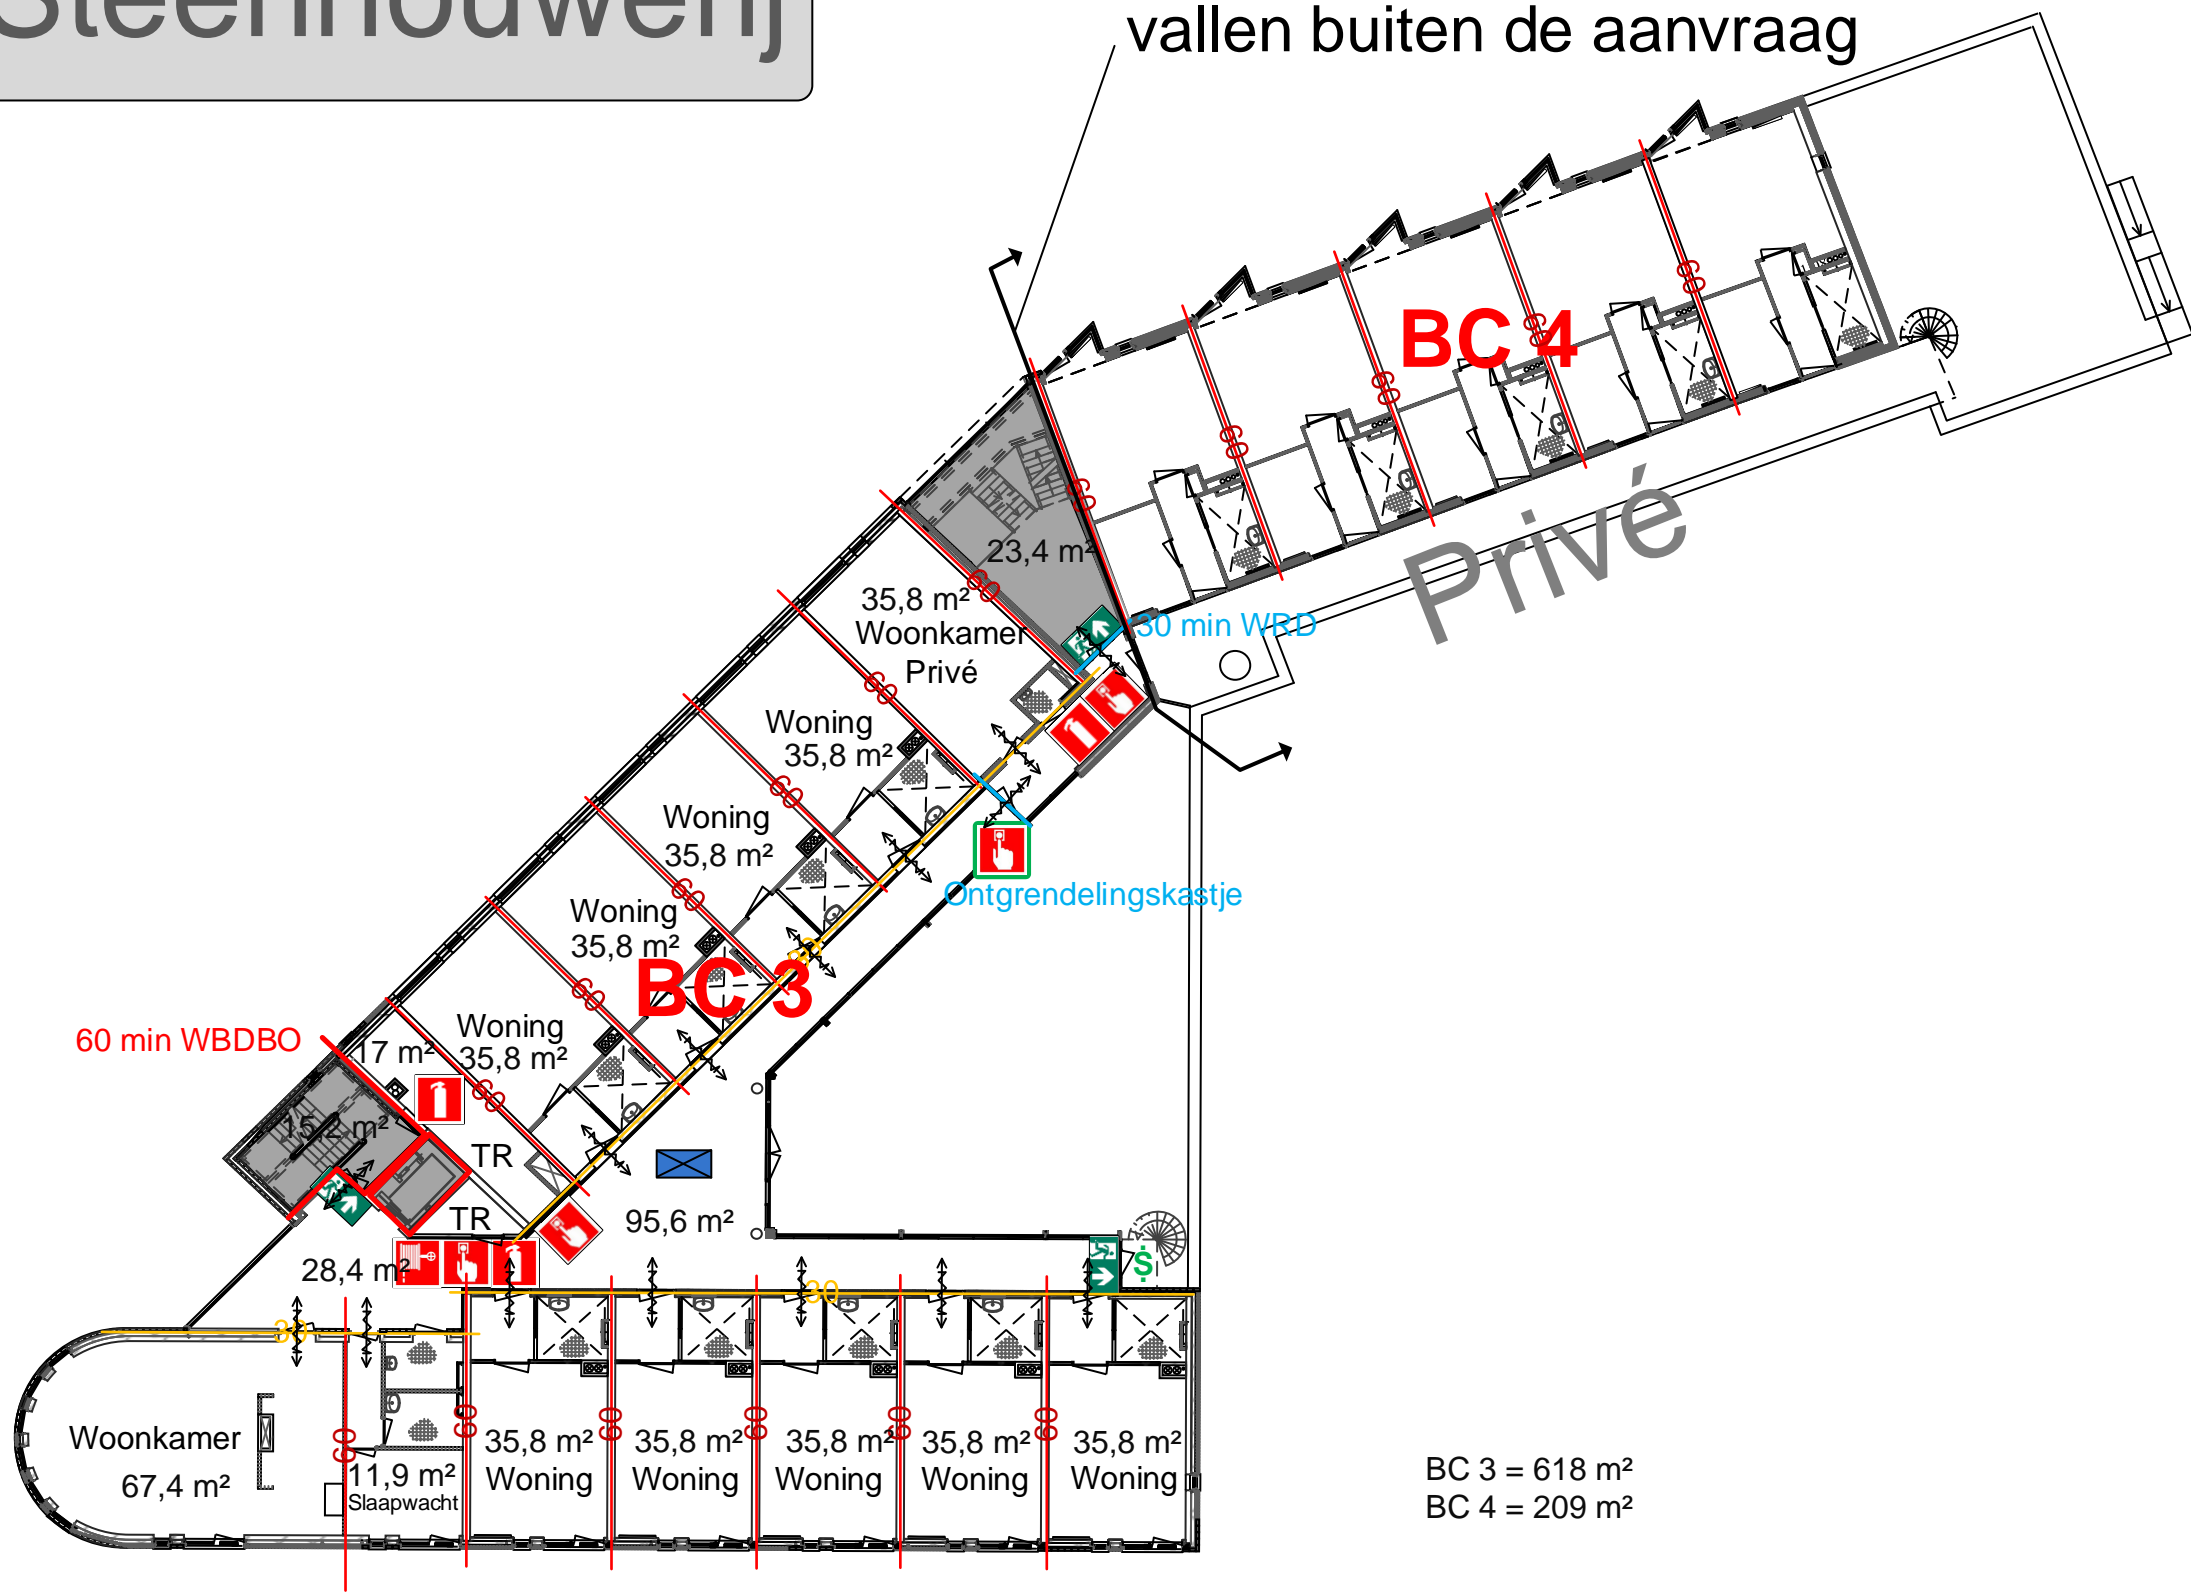

Steenhouwerij

Zelfstandige appartementen deze vallen buiten de aanvraag

Eerste verdieping

BC 3 = 618 m²
BC 4 = 209 m²

Legenda

- Vluchtroute aanduiding
- Brandslanghaspel 30m1
- Sproeischuim 6 liter
- Handbrandmelder
- Noodverlichtingsarmatuur
- Deuren zelfsluitend en 60 brandwerend
- Deuren zelfsluitend en 30 brandwerend
- Deuren direct te openen zonder gebruik te maken van een sleutel of ander los voorwerp
- Verzamelplaats