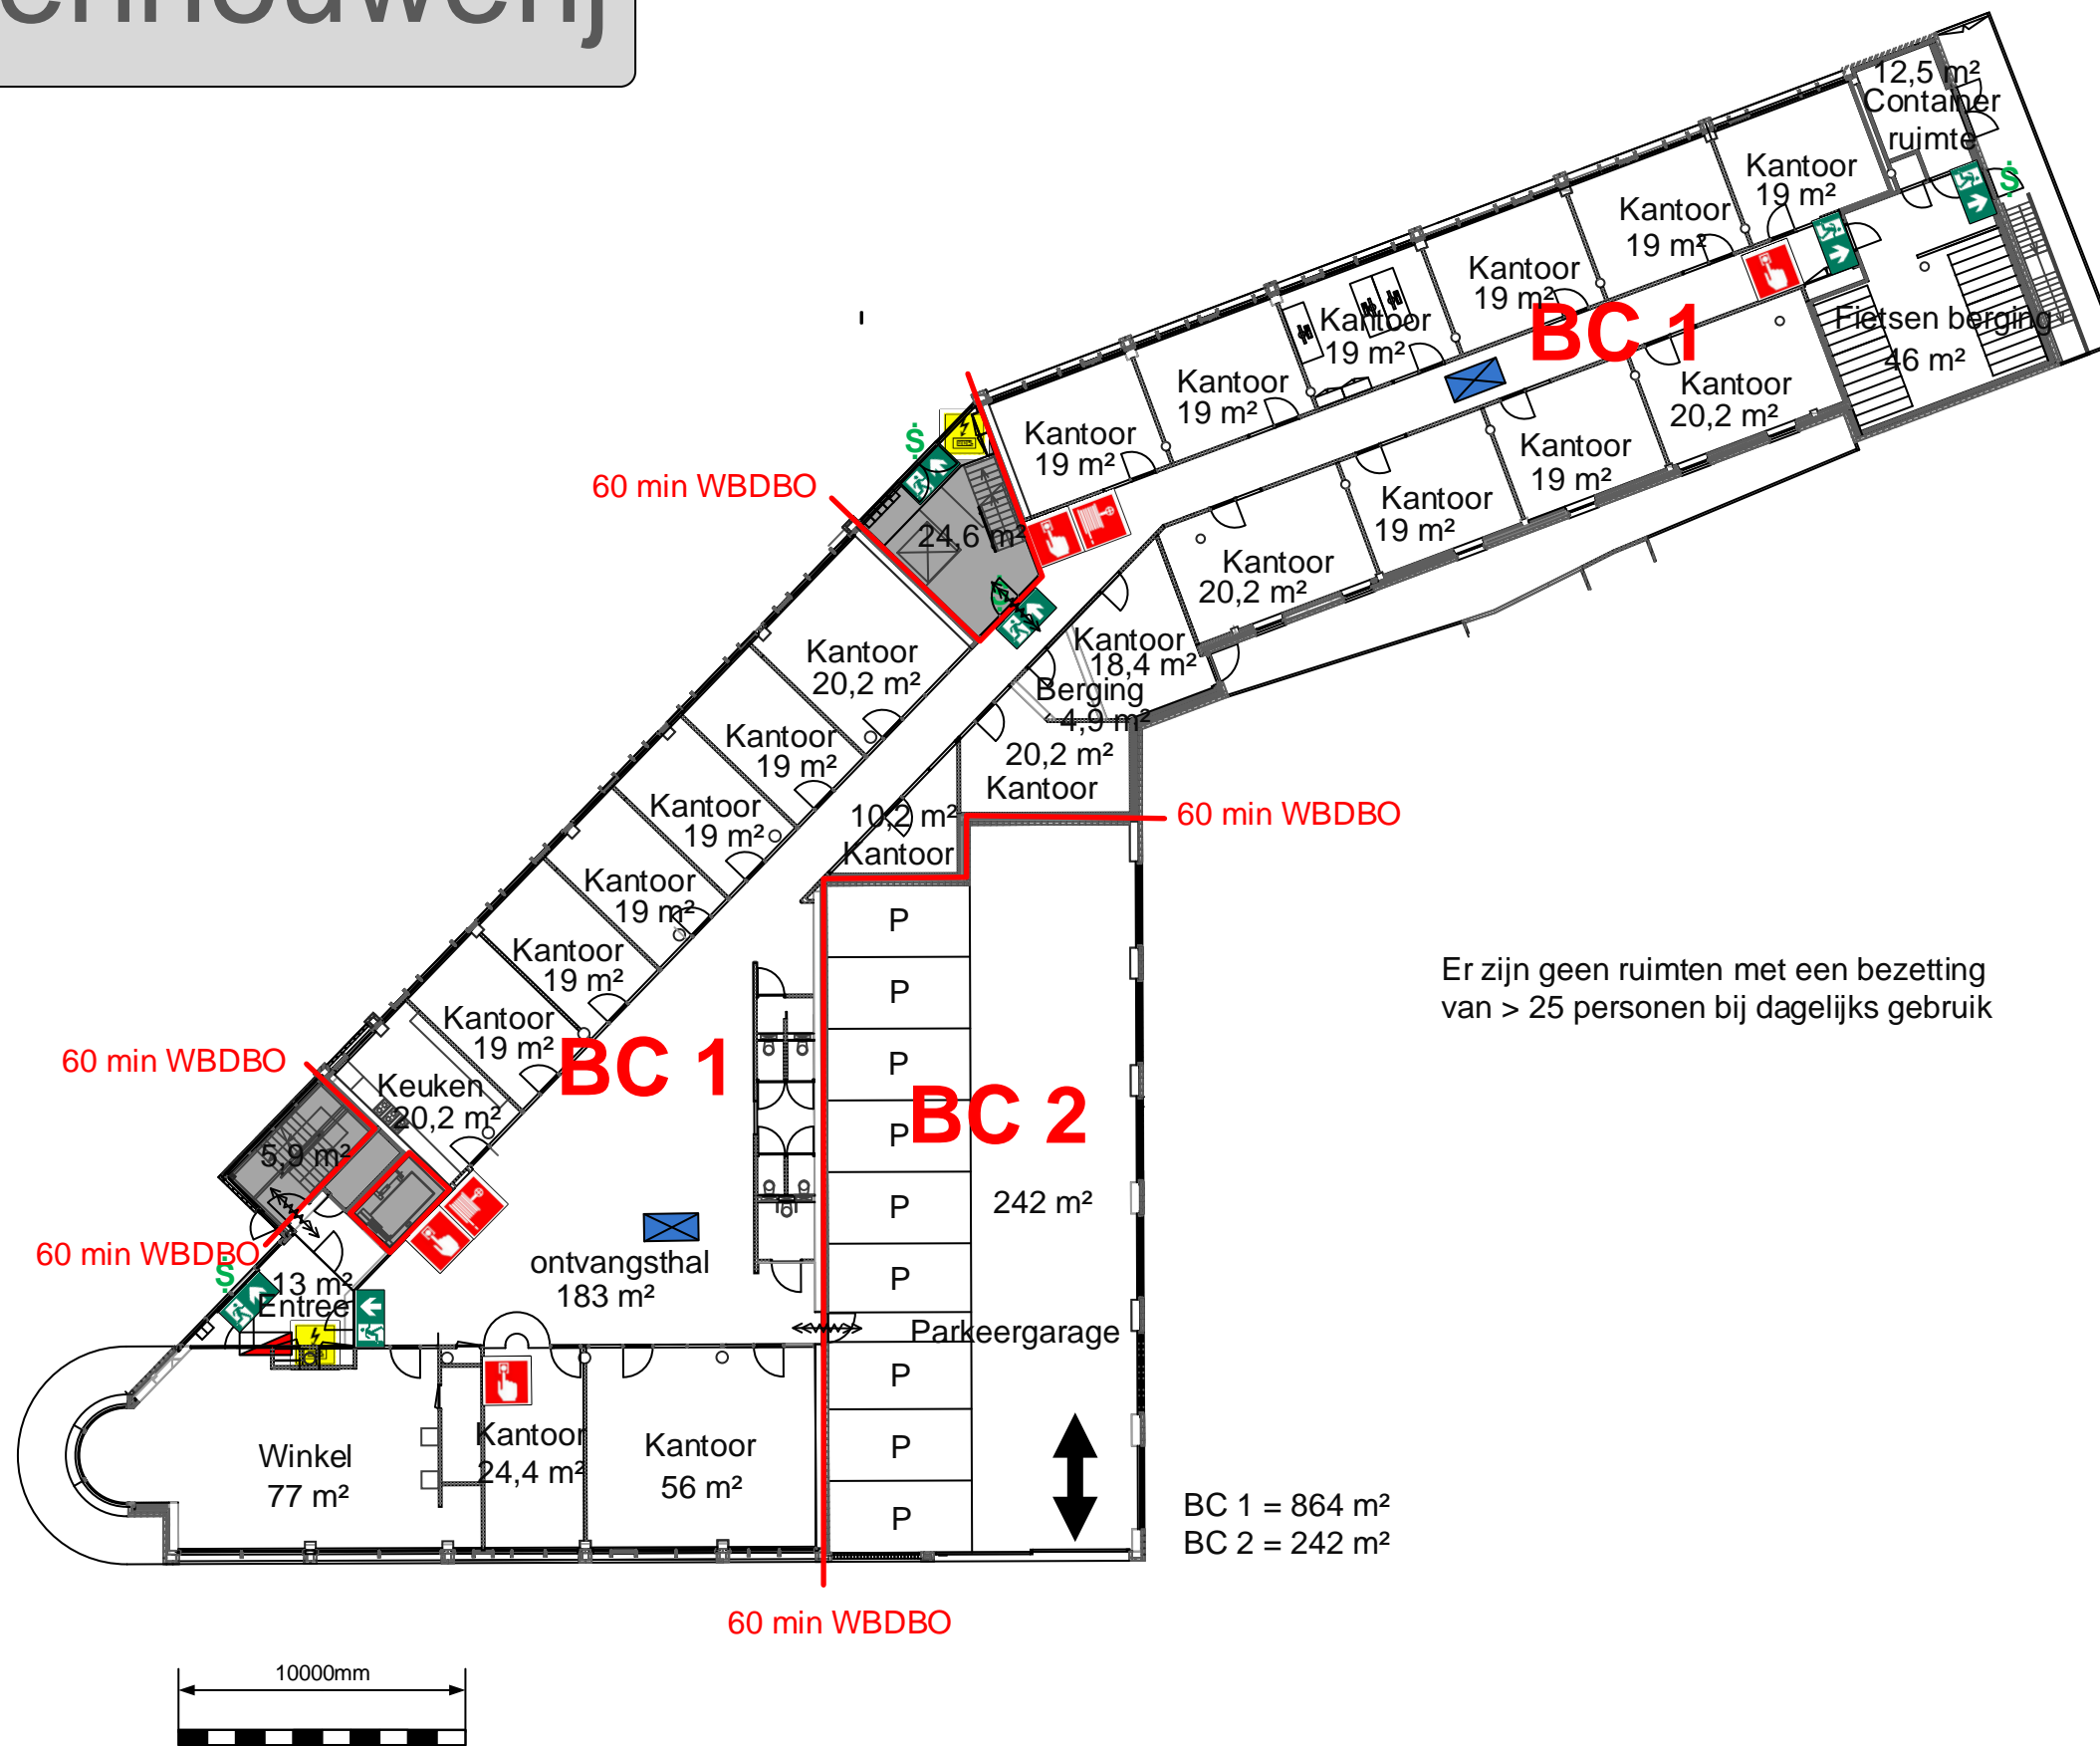

# Begane grond

## Locatie

## Legenda

- Vluchtroute aanduiding
- Brandslanghaspel 30m1
- Sproeischuim 6 liter
- Handbrandmelder
- Noodverlichtingsarmatuur
- Meterkast vzv afsluiters Electra
- Deuren zelfsluitend en 60 brandwerend
- Deuren direct te openen zonder gebruik te maken van een sleutel of ander los voorwerp
- Verzamelplaats