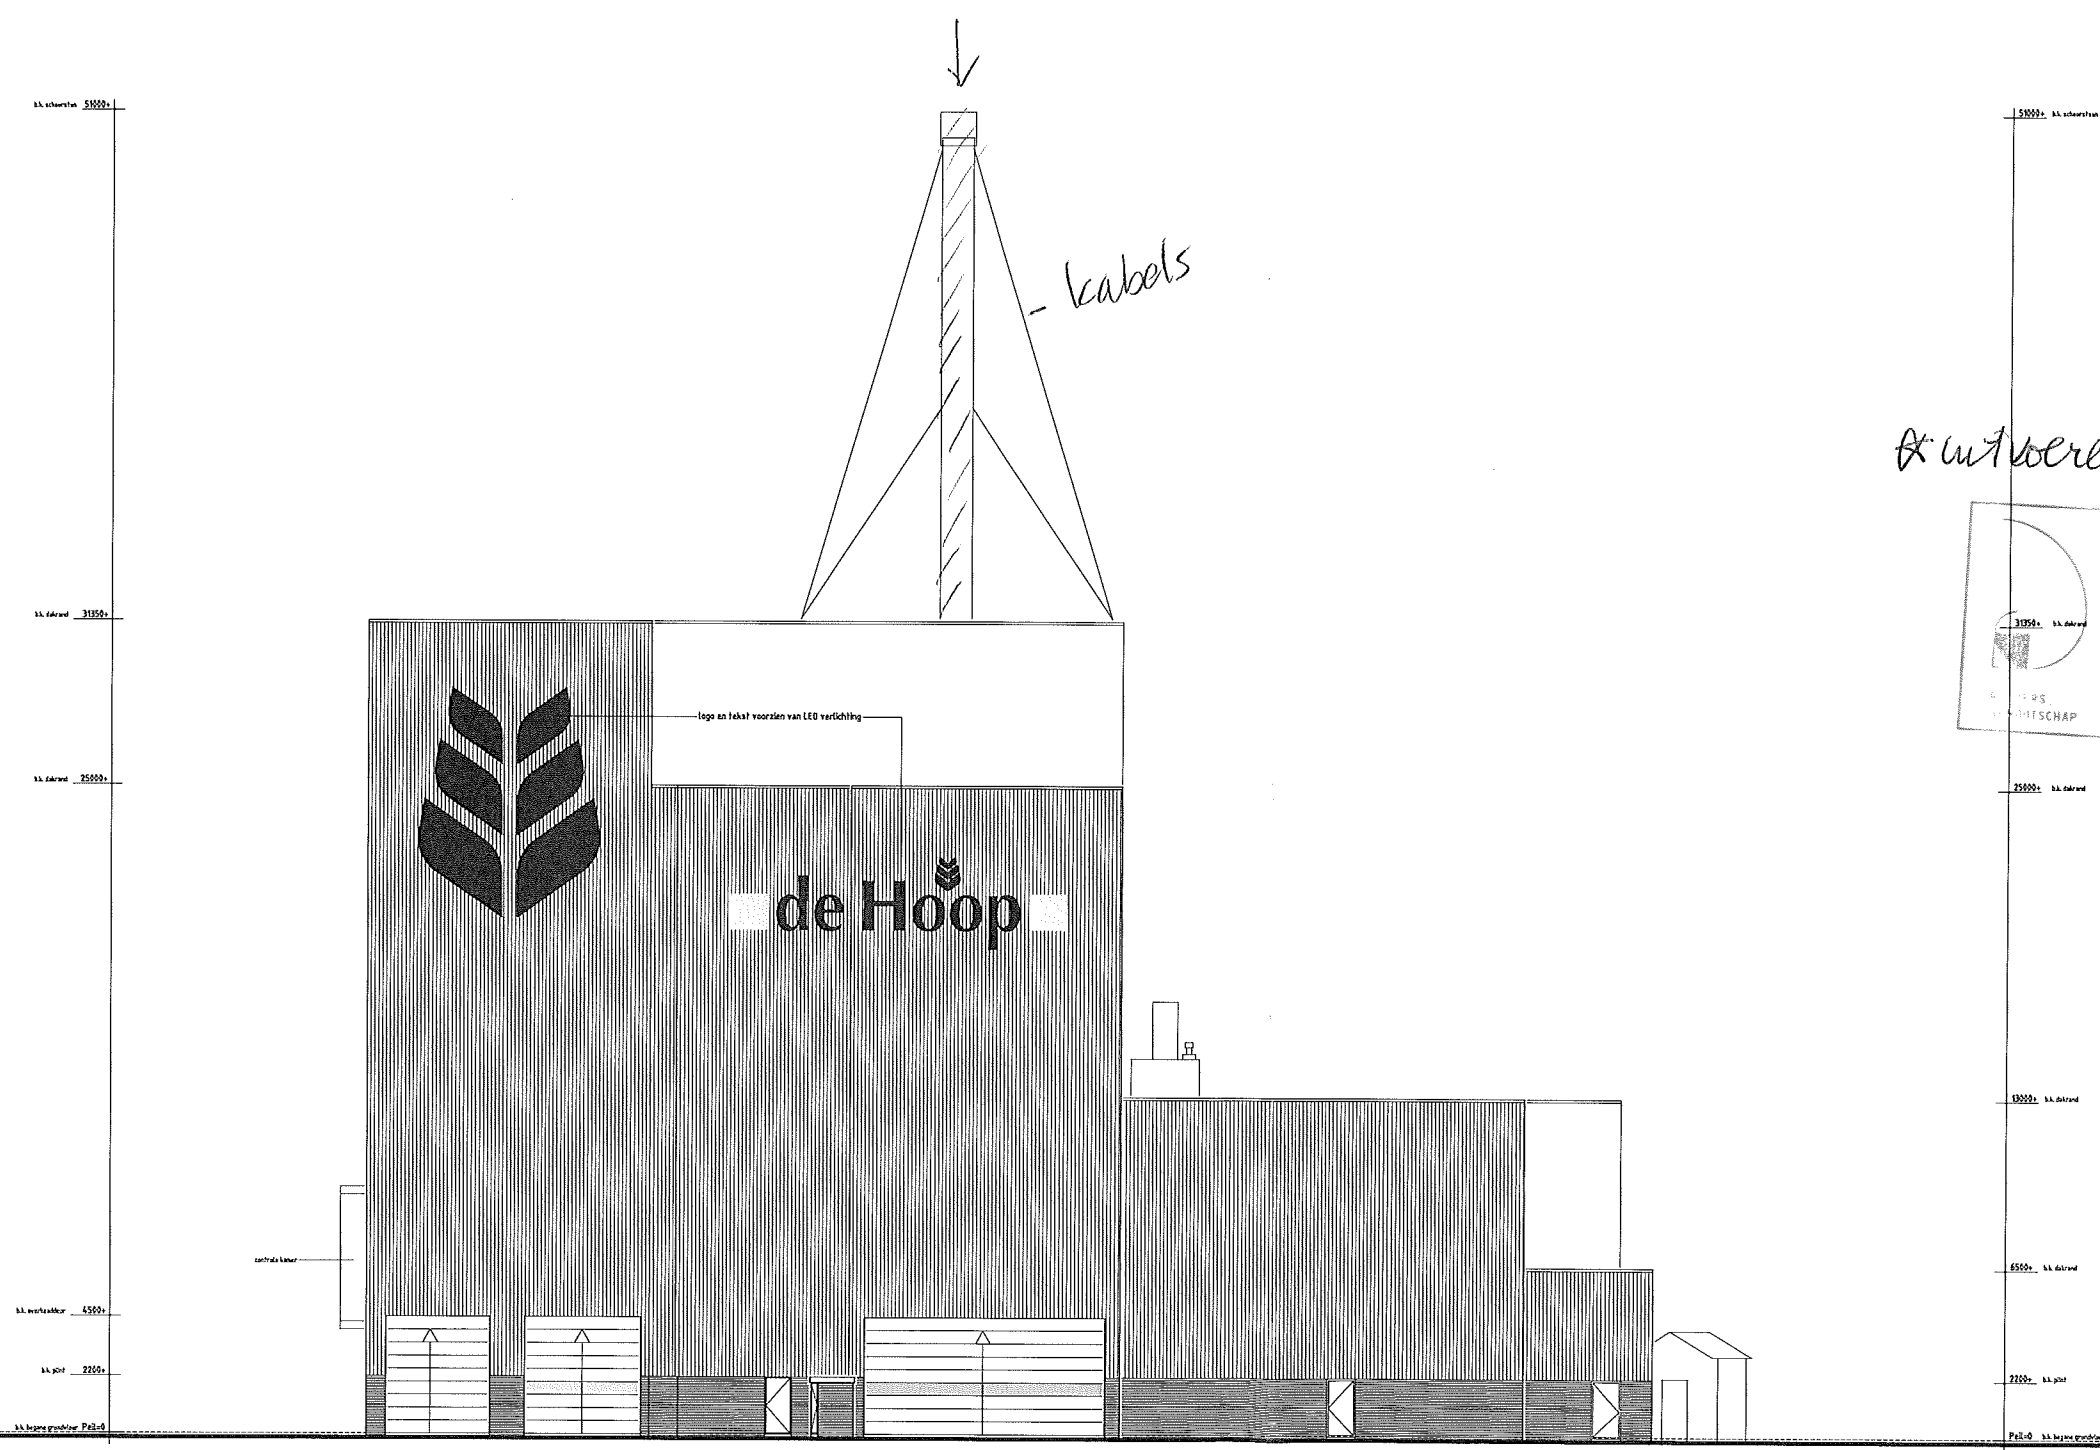

Schoorsteen.

* uitbreiden in een neutrale kleurstelling

commissie ruimtelijke kwaliteit	
gemeente	voorzitter
aanvraag	15/12/15
akkoord	
datum	
aanarchitect	

licht grijs en niet glimmend

zuidgevel (aanzicht vanaf de Hurmeloseweg)

plan : Uitbreiding bedrijfshal fase 2, De Hoop te Zelhem
opdracht : De Hoop Vastgoed b.v., Postbus 40, 7020 AA Zelhem

ontwerp : definitief ontwerp, zuidgevel			
schaal : 1:100	dd. 09/10/2015	a. 30/10/2015	b. .
formaat : A0	get. J.P.J.B.M.	c. .	d. .
status : .	get. .	wwk. .	e. .