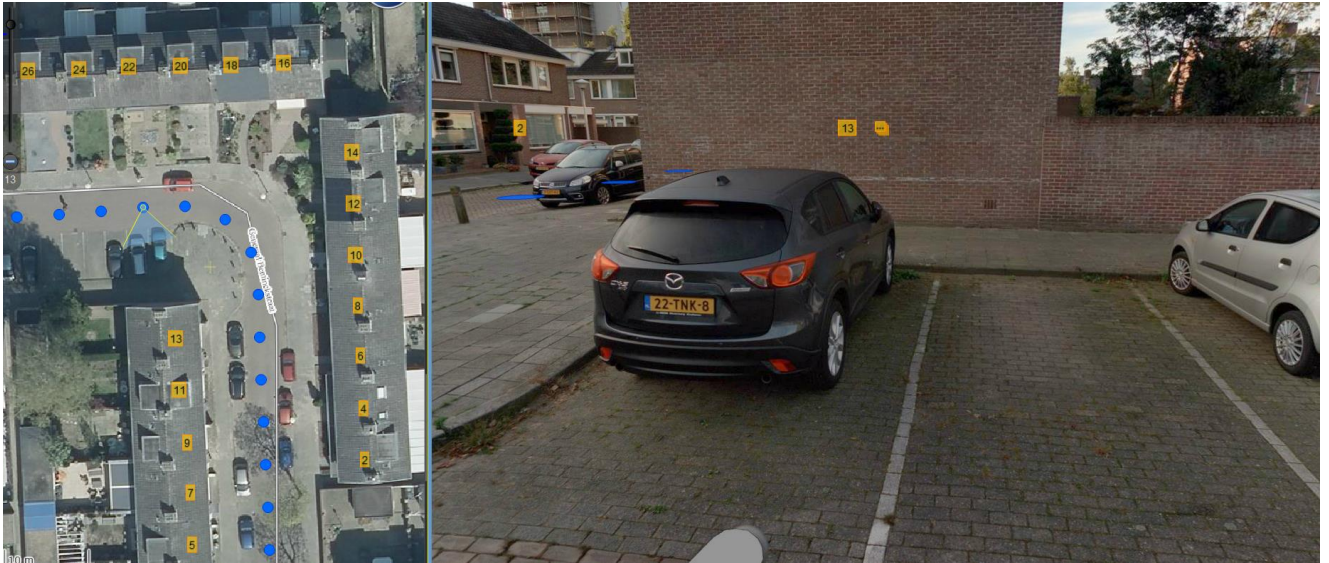

EINDHOVEN

Generaal Bentinckstraat