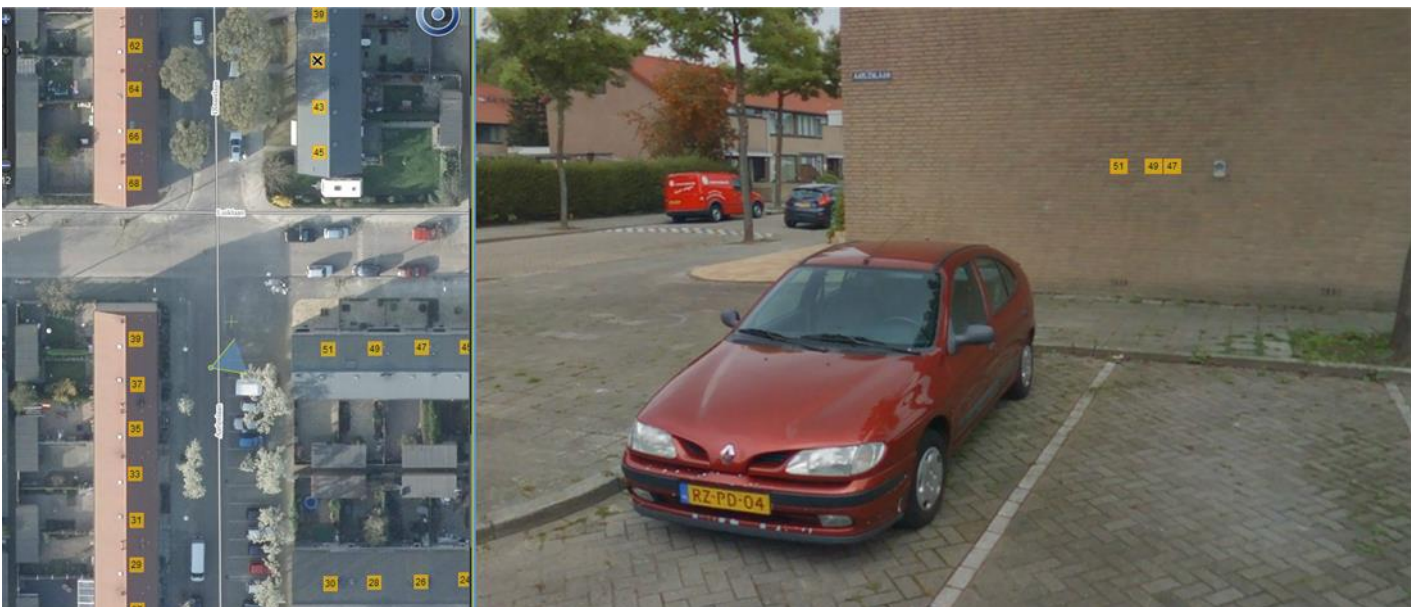

EINDHOVEN

Inrichting oplaadpunten elektrische voertuigen mei 2016

Bijlage behorend bij verkeersbesluit met kenmerk 1535696

Laadpalen komen op de volgende locaties:

- 1^e Bottelroosstraat
- Aarlelaan
- Alard Du Hamelstraat
- Busweg
- De Greide
- Edisonstraat / Wattstraat
- Generaal Bentinckstraat
- Goudrenetstraat
- Grasvogel
- Joris Minnestraat
- Morgenroodstraat
- Orionstraat
- Puthof
- Vaalserbergweg
- Wilgeboorderweg
- Zandbloem

EINDHOVEN

1^e Bottelroosstraat

Aarlelaan

EINDHOVEN

Alard Du Hamelstraat

Busweg

De Greide

Edisonstraat / Wattstraat

Orionstraat

EINDHOVEN

Puthof

Vaalsebergweg

EINDHOVEN

Wilgeboorderweg

Zandbloem