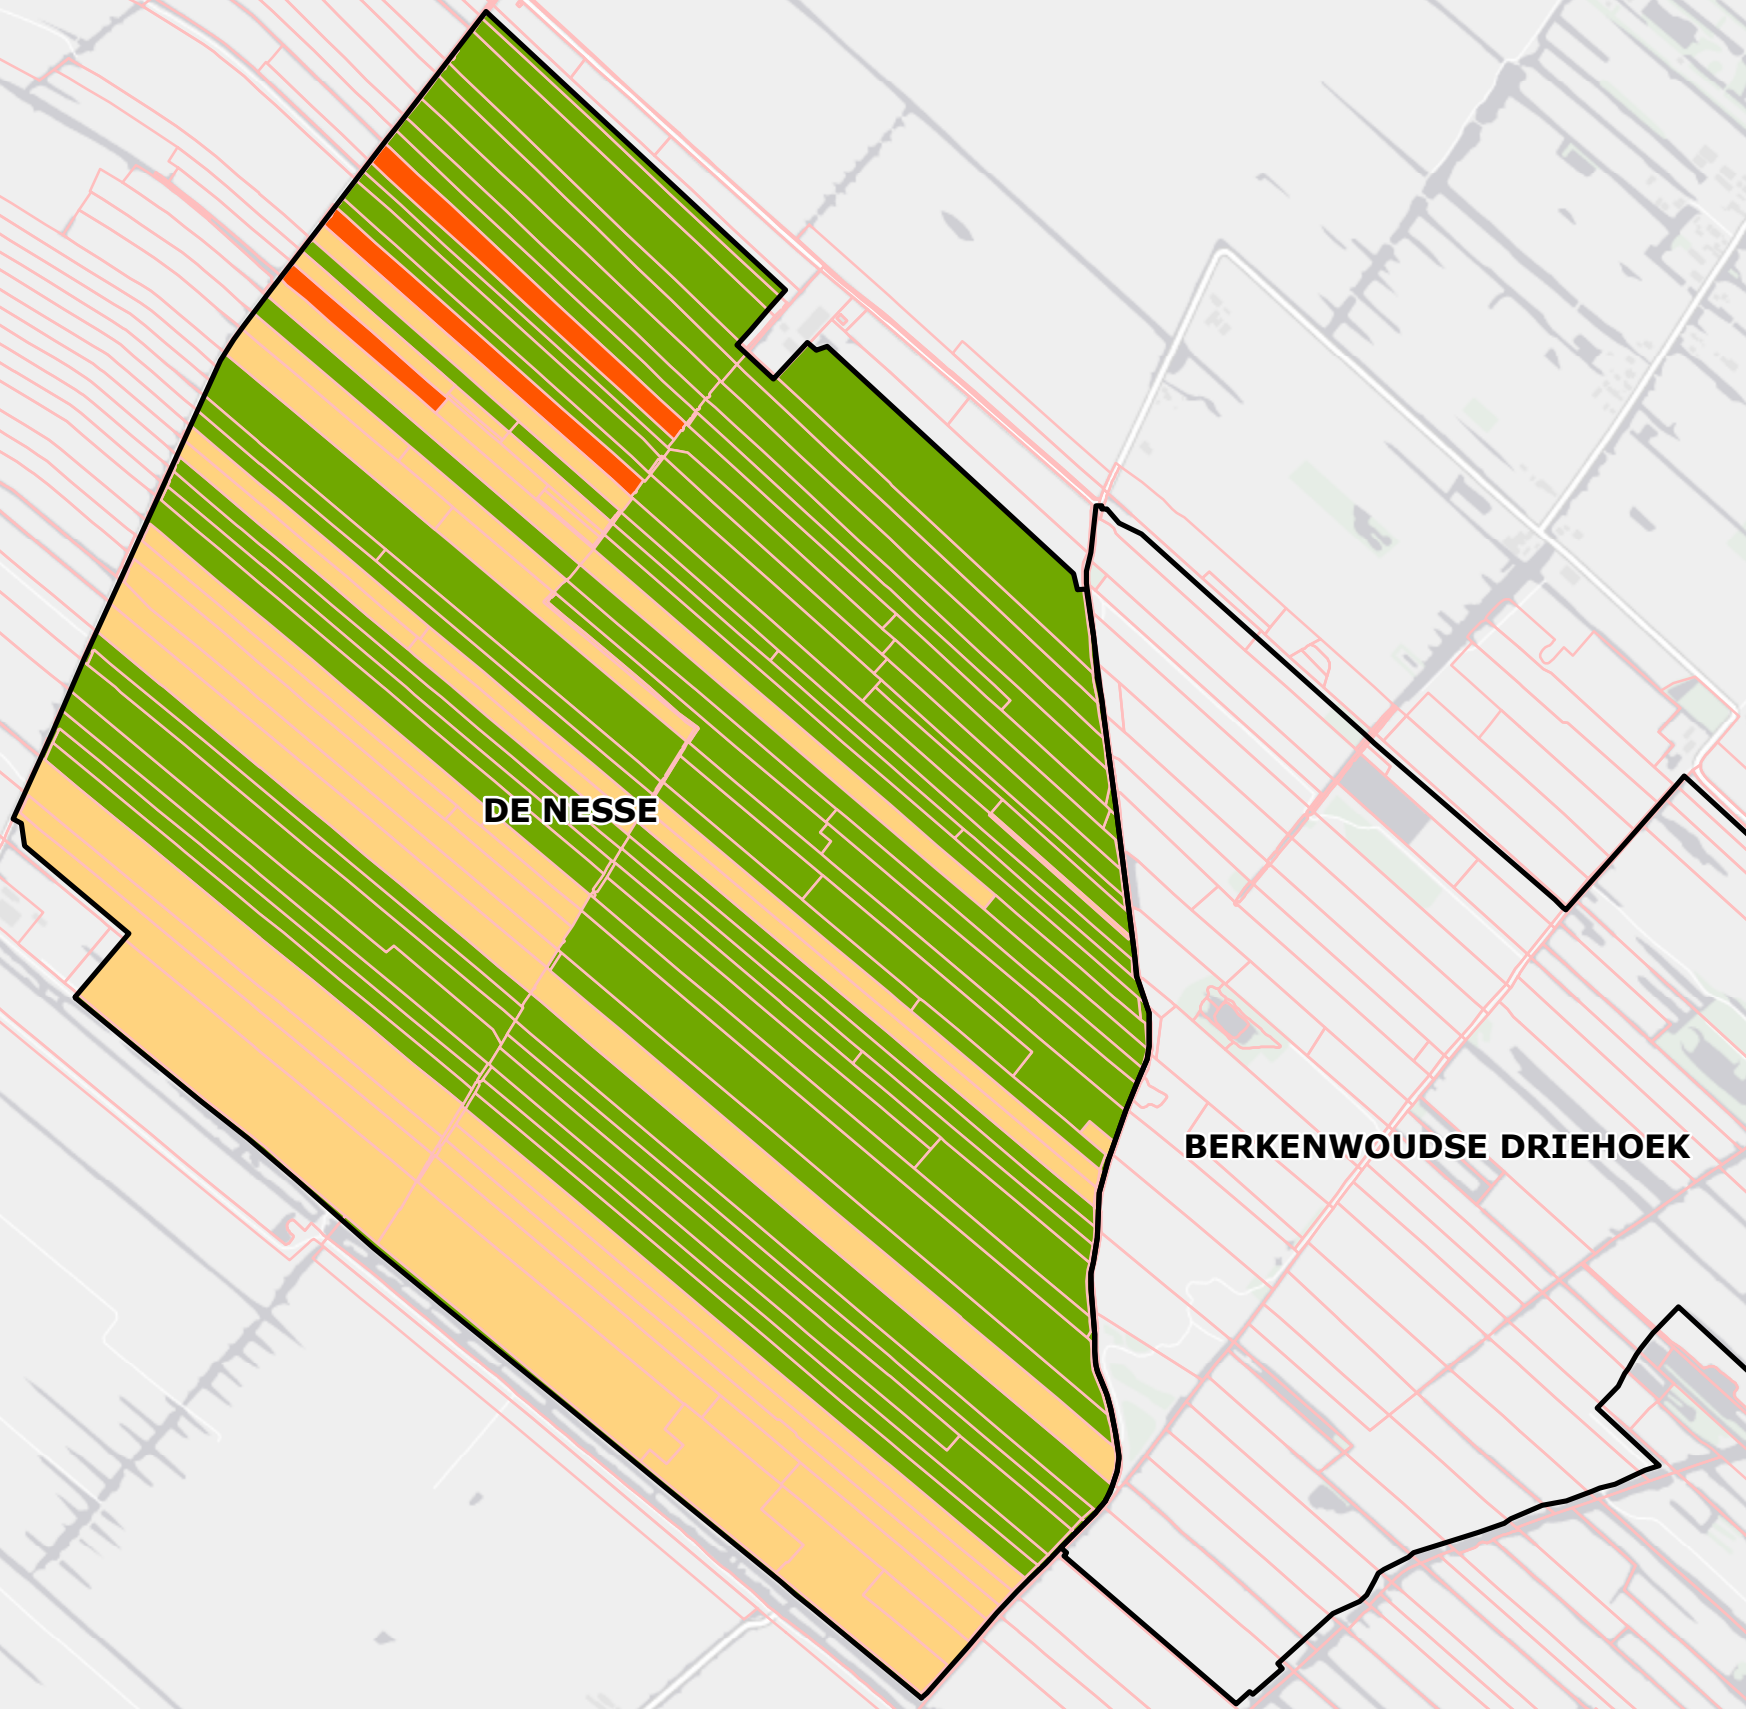

Legenda

- NAAM**
-  BBL en PZH
 -  Stichting "Het Zuid-Hollands Landschap"
 -  Particulier
 -  Perceelsgrens

DE NESSE

BERKENWOUDSE DRIEHOEK

KADASTRALE PERCELEN	
DE NESSE	
Tek. nr. :	3
Bestand :	EigenarenPerGebied.mxd
Datum :	19-1-2016
Formaat :	A3
Get. :	JT
Versie :	a
Status :	DEFINITIEF
Schaal :	1:12.000