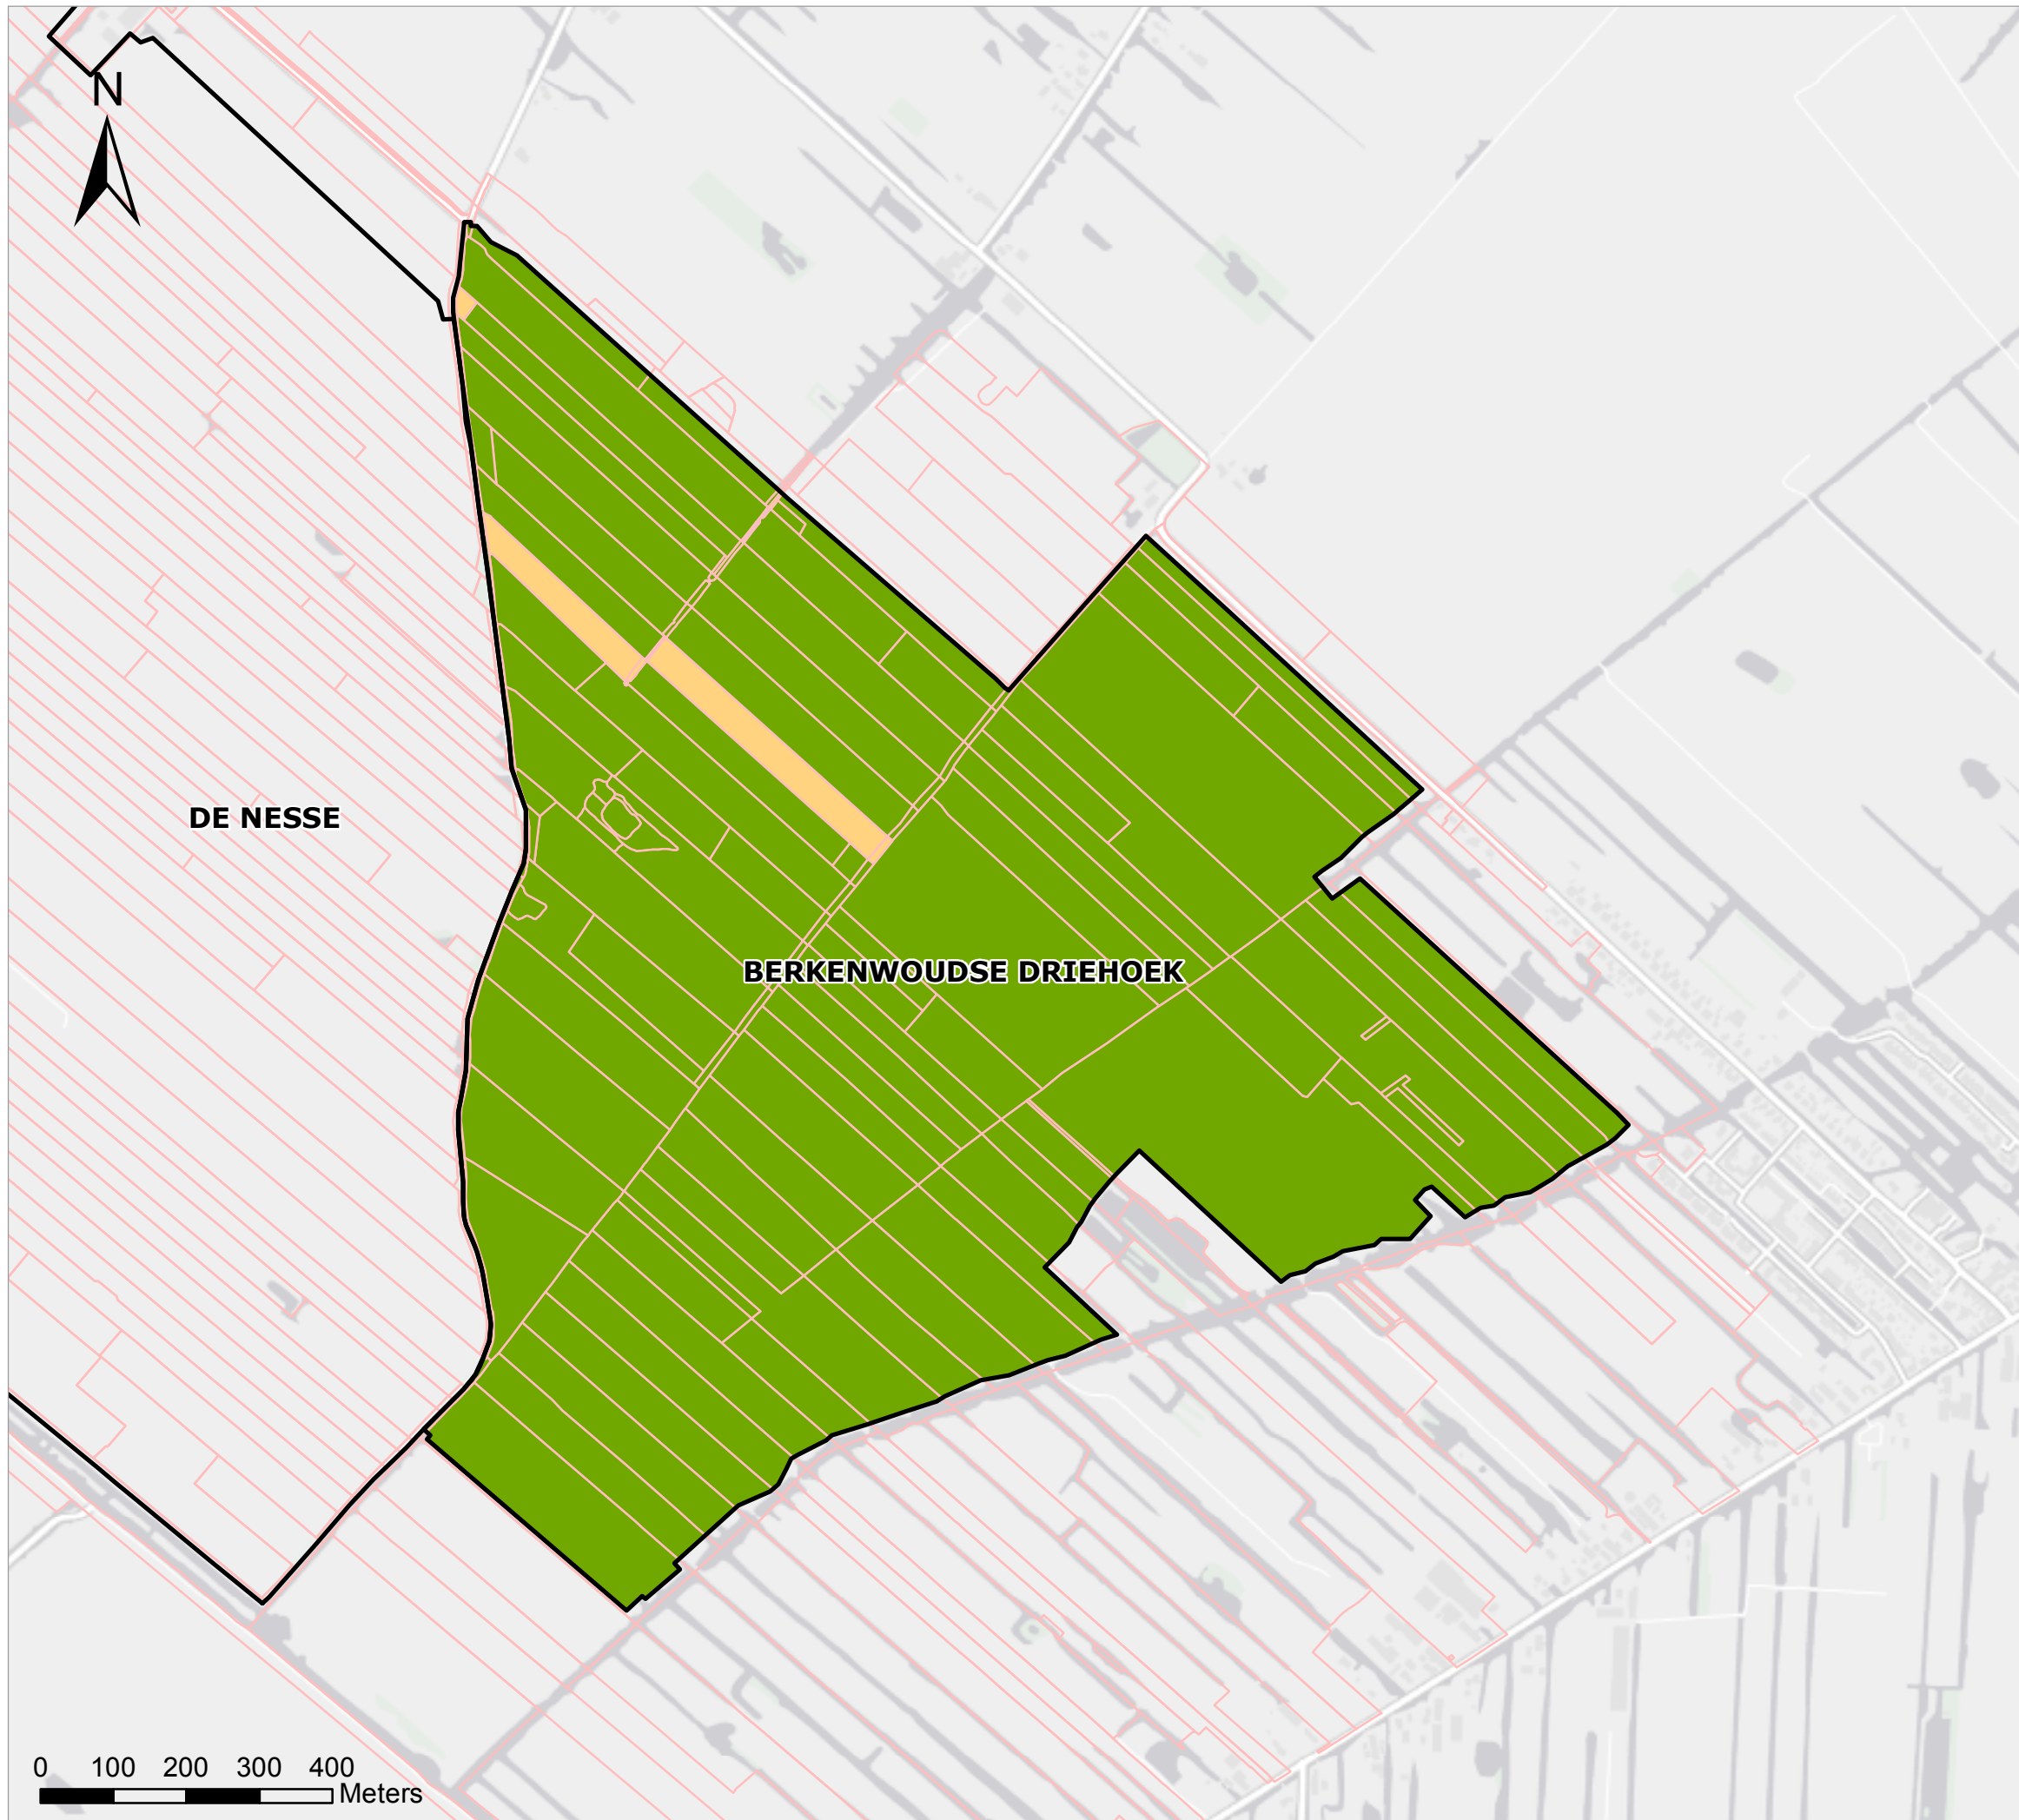

Legenda

NAAM

-  BBL en PZH
-  Stichting "Het Zuid-Hollands Landschap"
-  Perceelsgrens

KADASTRALE PERCELEN

BERKENWOUDSE DRIEHOEK

Tek. nr. :	2
Bestand :	EigenarenPerGebied.mxd
Datum :	19-1-2016
Formaat :	A3
Get. :	JT
Versie :	a
Status :	DEFINITIEF
Schaal :	1:9.000

0 100 200 300 400
Meters