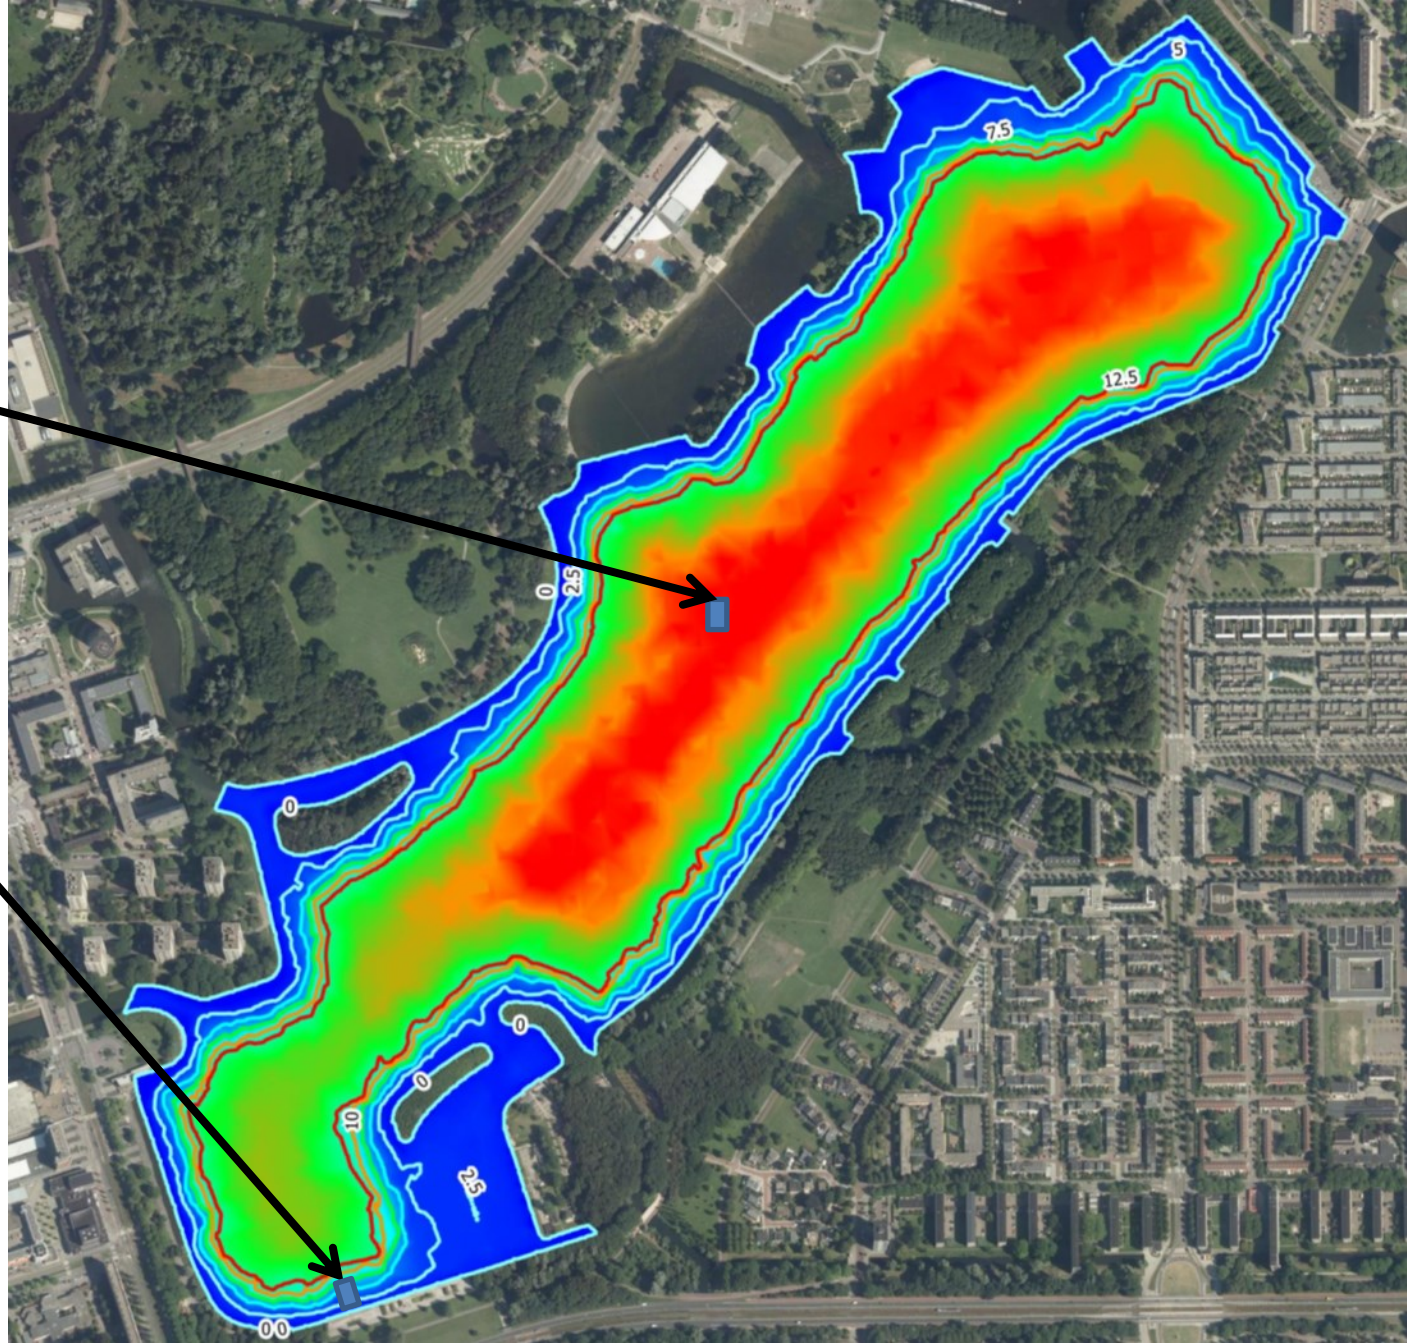

locatie
onderzoekseiland
(36 m maximaal)

locatie
onderwater-
plantenbakken
(2 - 7 m diep)

bovenaanzicht Onderzoekseiland Sloterplas

zijaanzicht Onderzoekseiland Sloterplas

zijaanzicht planten- en mosselbakken Sloterplas

boeien met informatievoorziening

bij elkaar geplaatst op 3 dieptes
maximaal 1 m² per bak

- plantenbakken, deels met kooien
3 (dieptes) x 16 = 48 bakken
- mosselbakken, deels met kooien
3 (dieptes) x 8 = 24 bakken