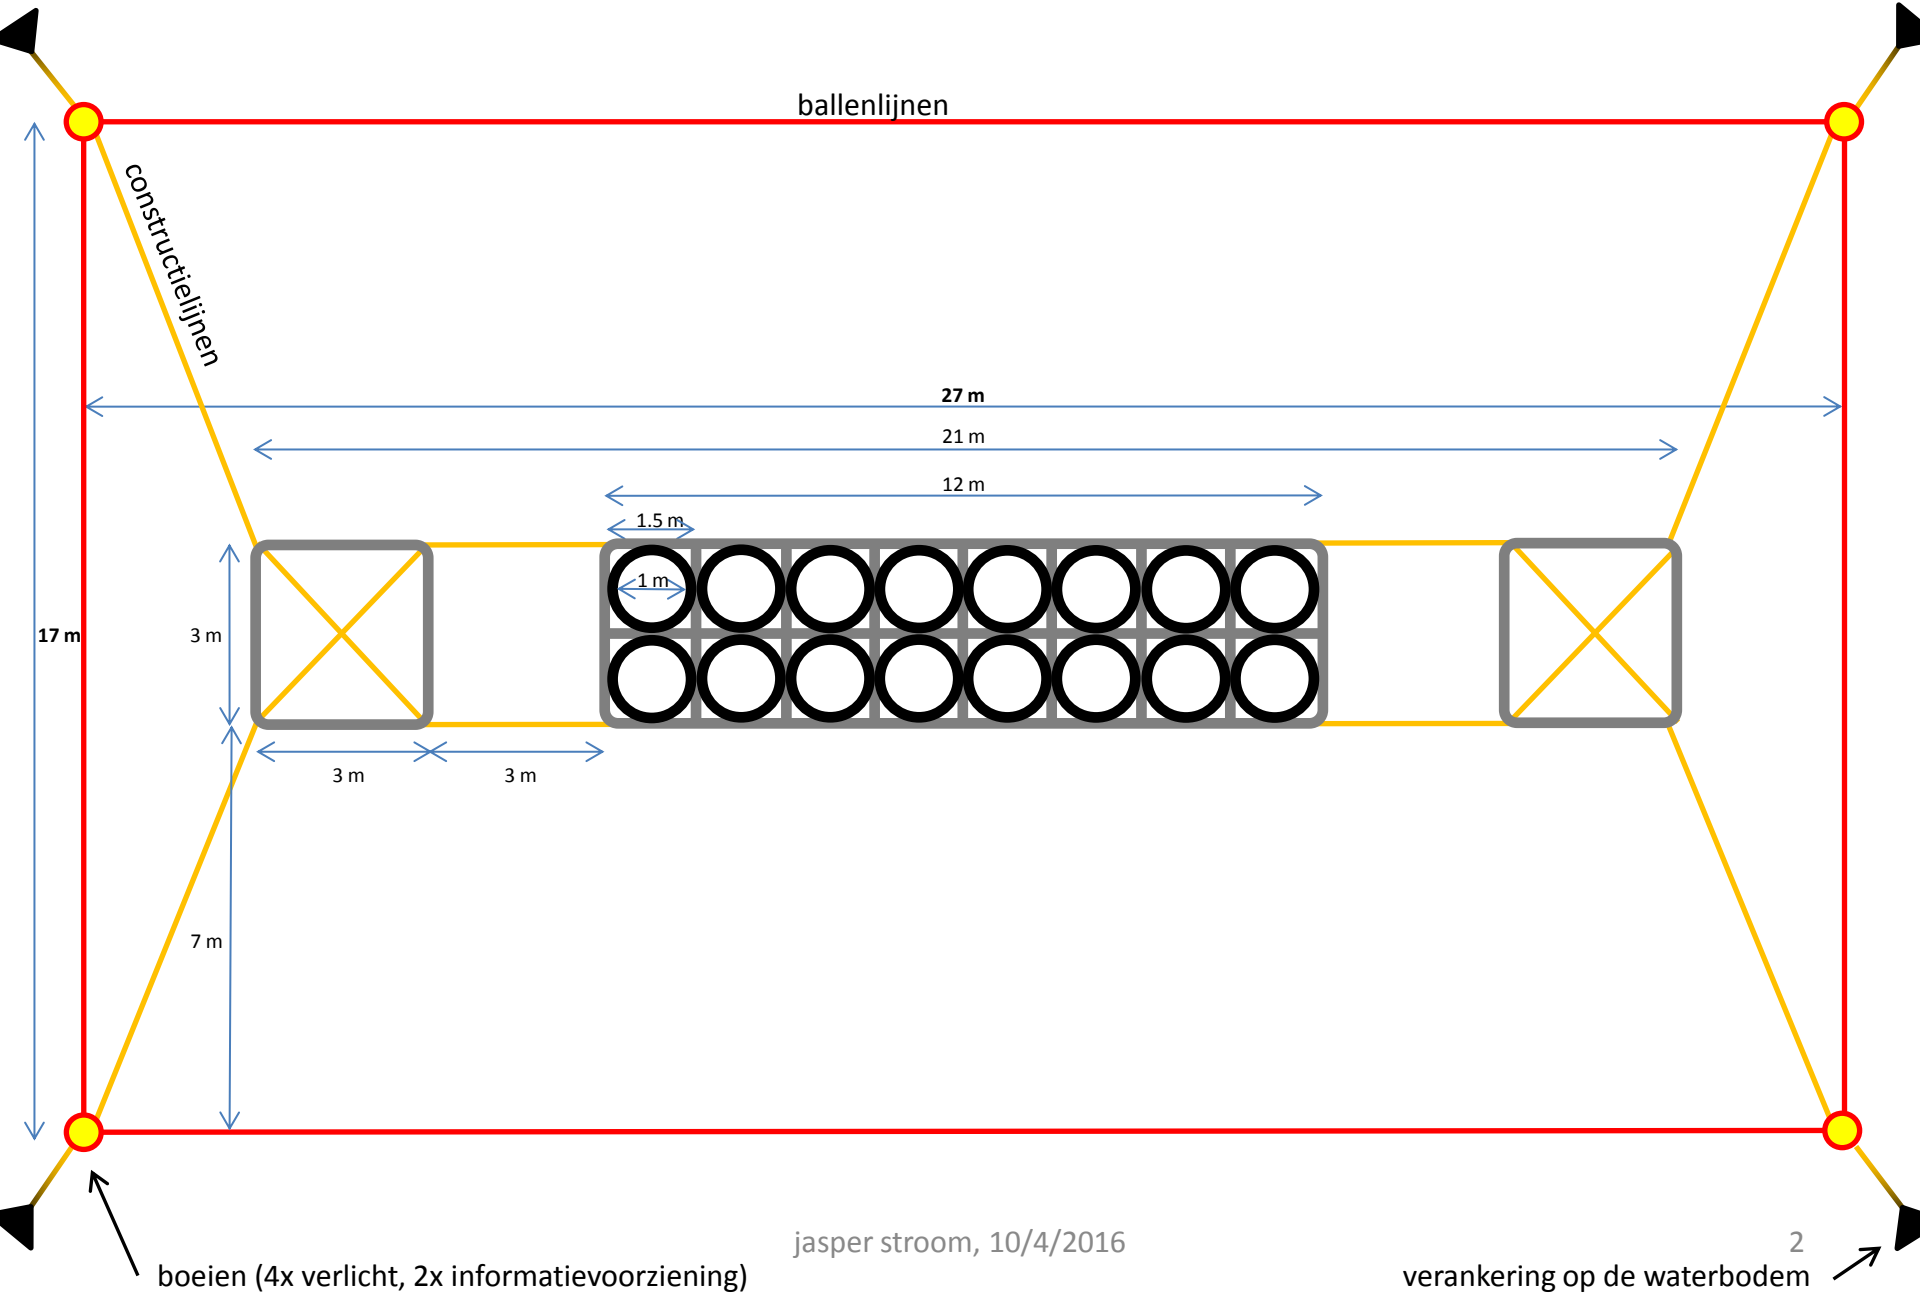

locatie
onderzoekseiland
(36 m maximaal)

locatie
onderwater-
plantenbakken
(2 - 7 m diep)

bovenaanzicht Onderzoekseiland Sloterplas

zijaanzicht Onderzoekseiland Sloterplas

zijaanzicht planten- en mosselbakken Sloterplas

boeien met informatievoorziening

bij elkaar geplaatst op 3 dieptes
maximaal 1 m² per bak

- plantenbakken, deels met kooien
3 (dieptes) x 16 = 48 bakken
- mosselbakken, deels met kooien
3 (dieptes) x 8 = 24 bakken