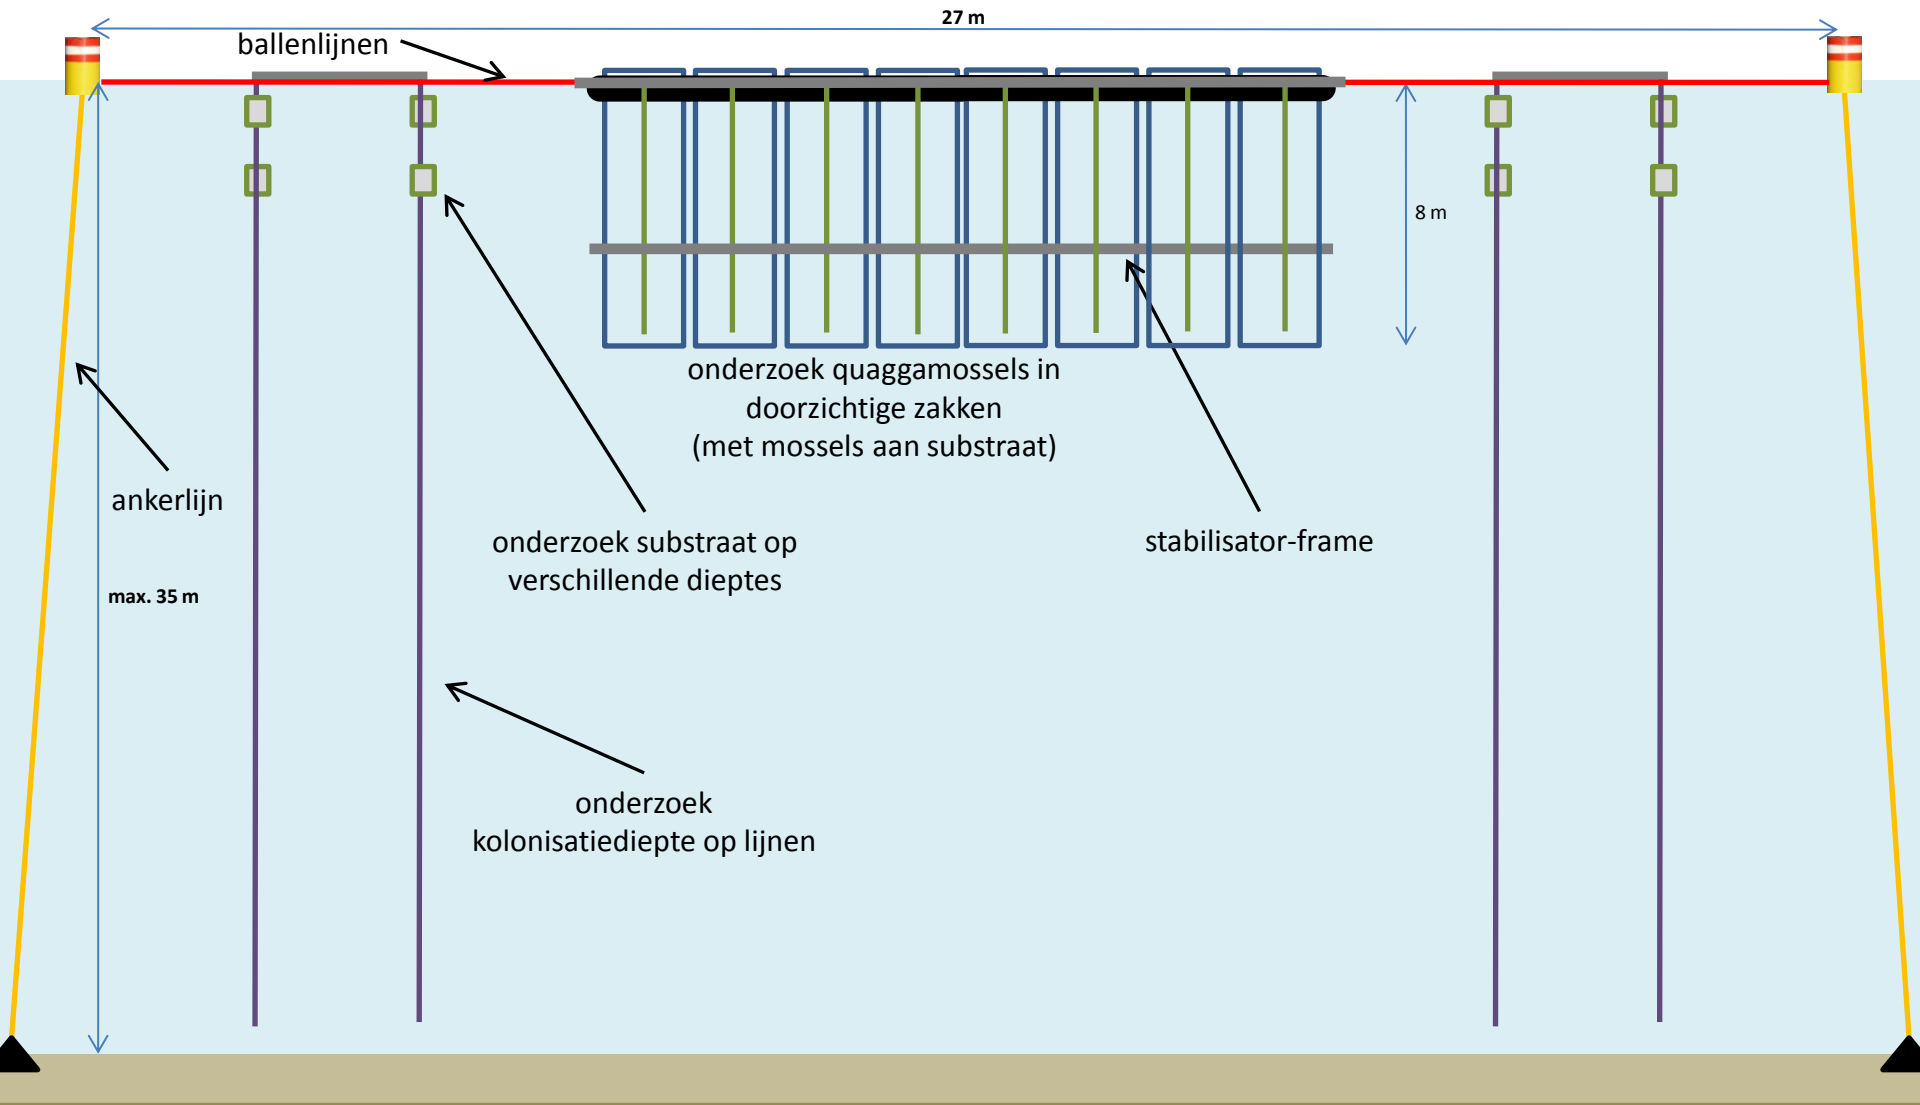

locatie
onderzoekseiland
(36 m maximaal)

locatie
onderwater-
plantenbakken
(2 - 7 m diep)

bovenaanzicht Onderzoekseiland Sloterplas

zijaanzicht Onderzoekseiland Sloterplas

zijaanzicht planten- en mosselbakken Sloterplas

boeien met informatievoorziening

bij elkaar geplaatst op 3 dieptes
maximaal 1 m² per bak

- plantenbakken, deels met kooien
3 (dieptes) x 16 = 48 bakken
- mosselbakken, deels met kooien
3 (dieptes) x 8 = 24 bakken