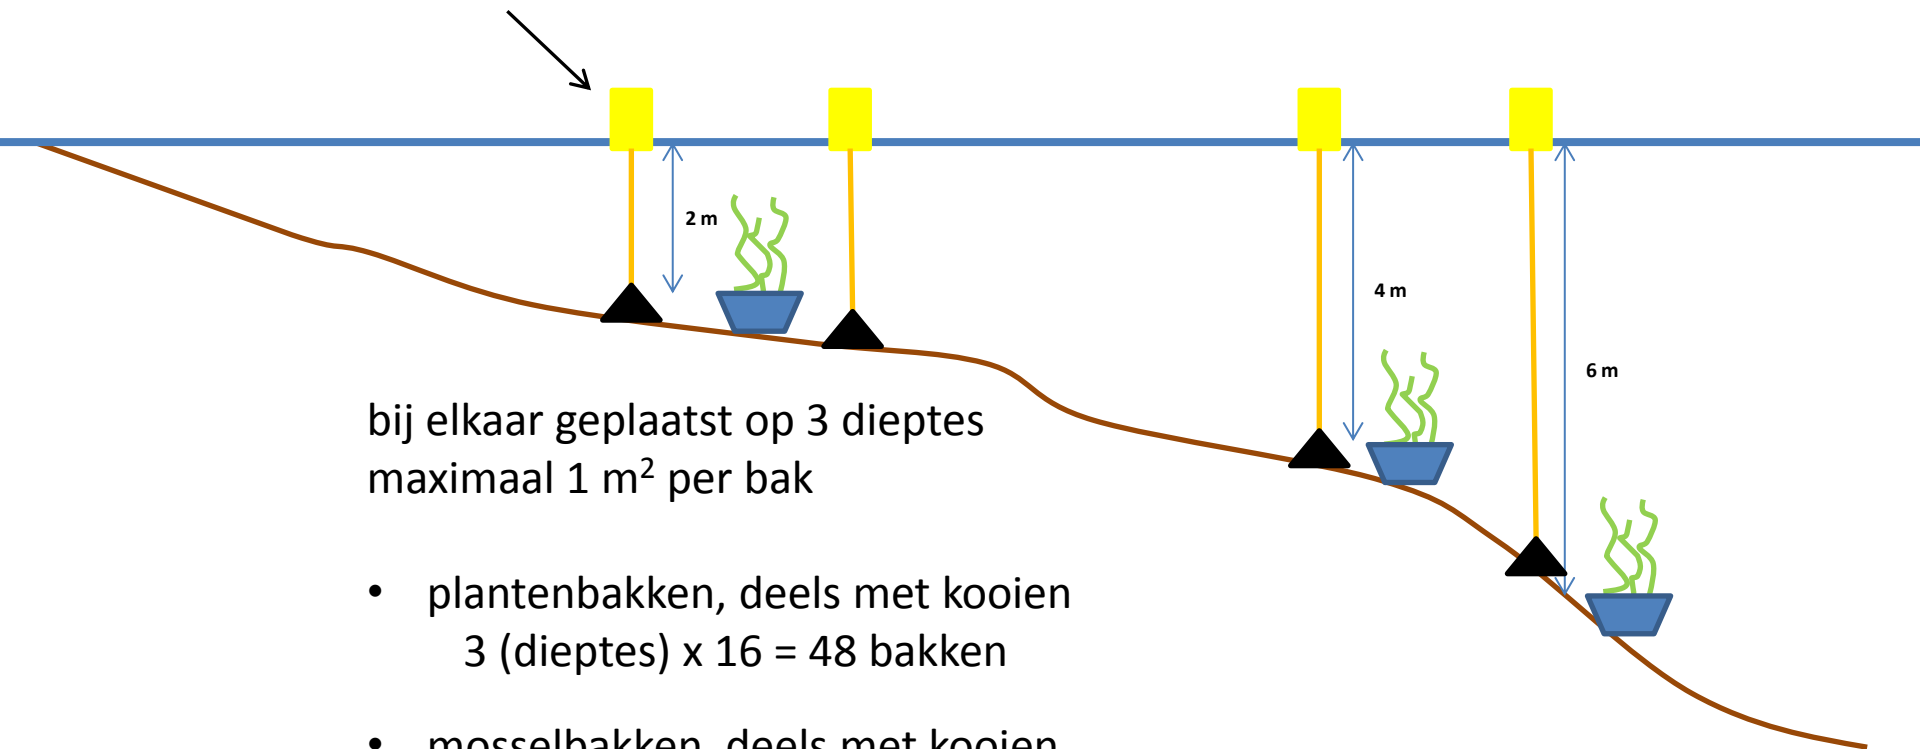

locatie
onderzoekseiland
(36 m maximaal)

locatie
onderwater-
plantenbakken
(2 - 7 m diep)

bovenaanzicht Onderzoekseiland Sloterplas

zijaanzicht Onderzoekseiland Sloterplas

zijaanzicht planten- en mosselbakken Sloterplas

boeien met informatievoorziening

bij elkaar geplaatst op 3 dieptes
maximaal 1 m² per bak

- plantenbakken, deels met kooien
3 (dieptes) x 16 = 48 bakken
- mosselbakken, deels met kooien
3 (dieptes) x 8 = 24 bakken