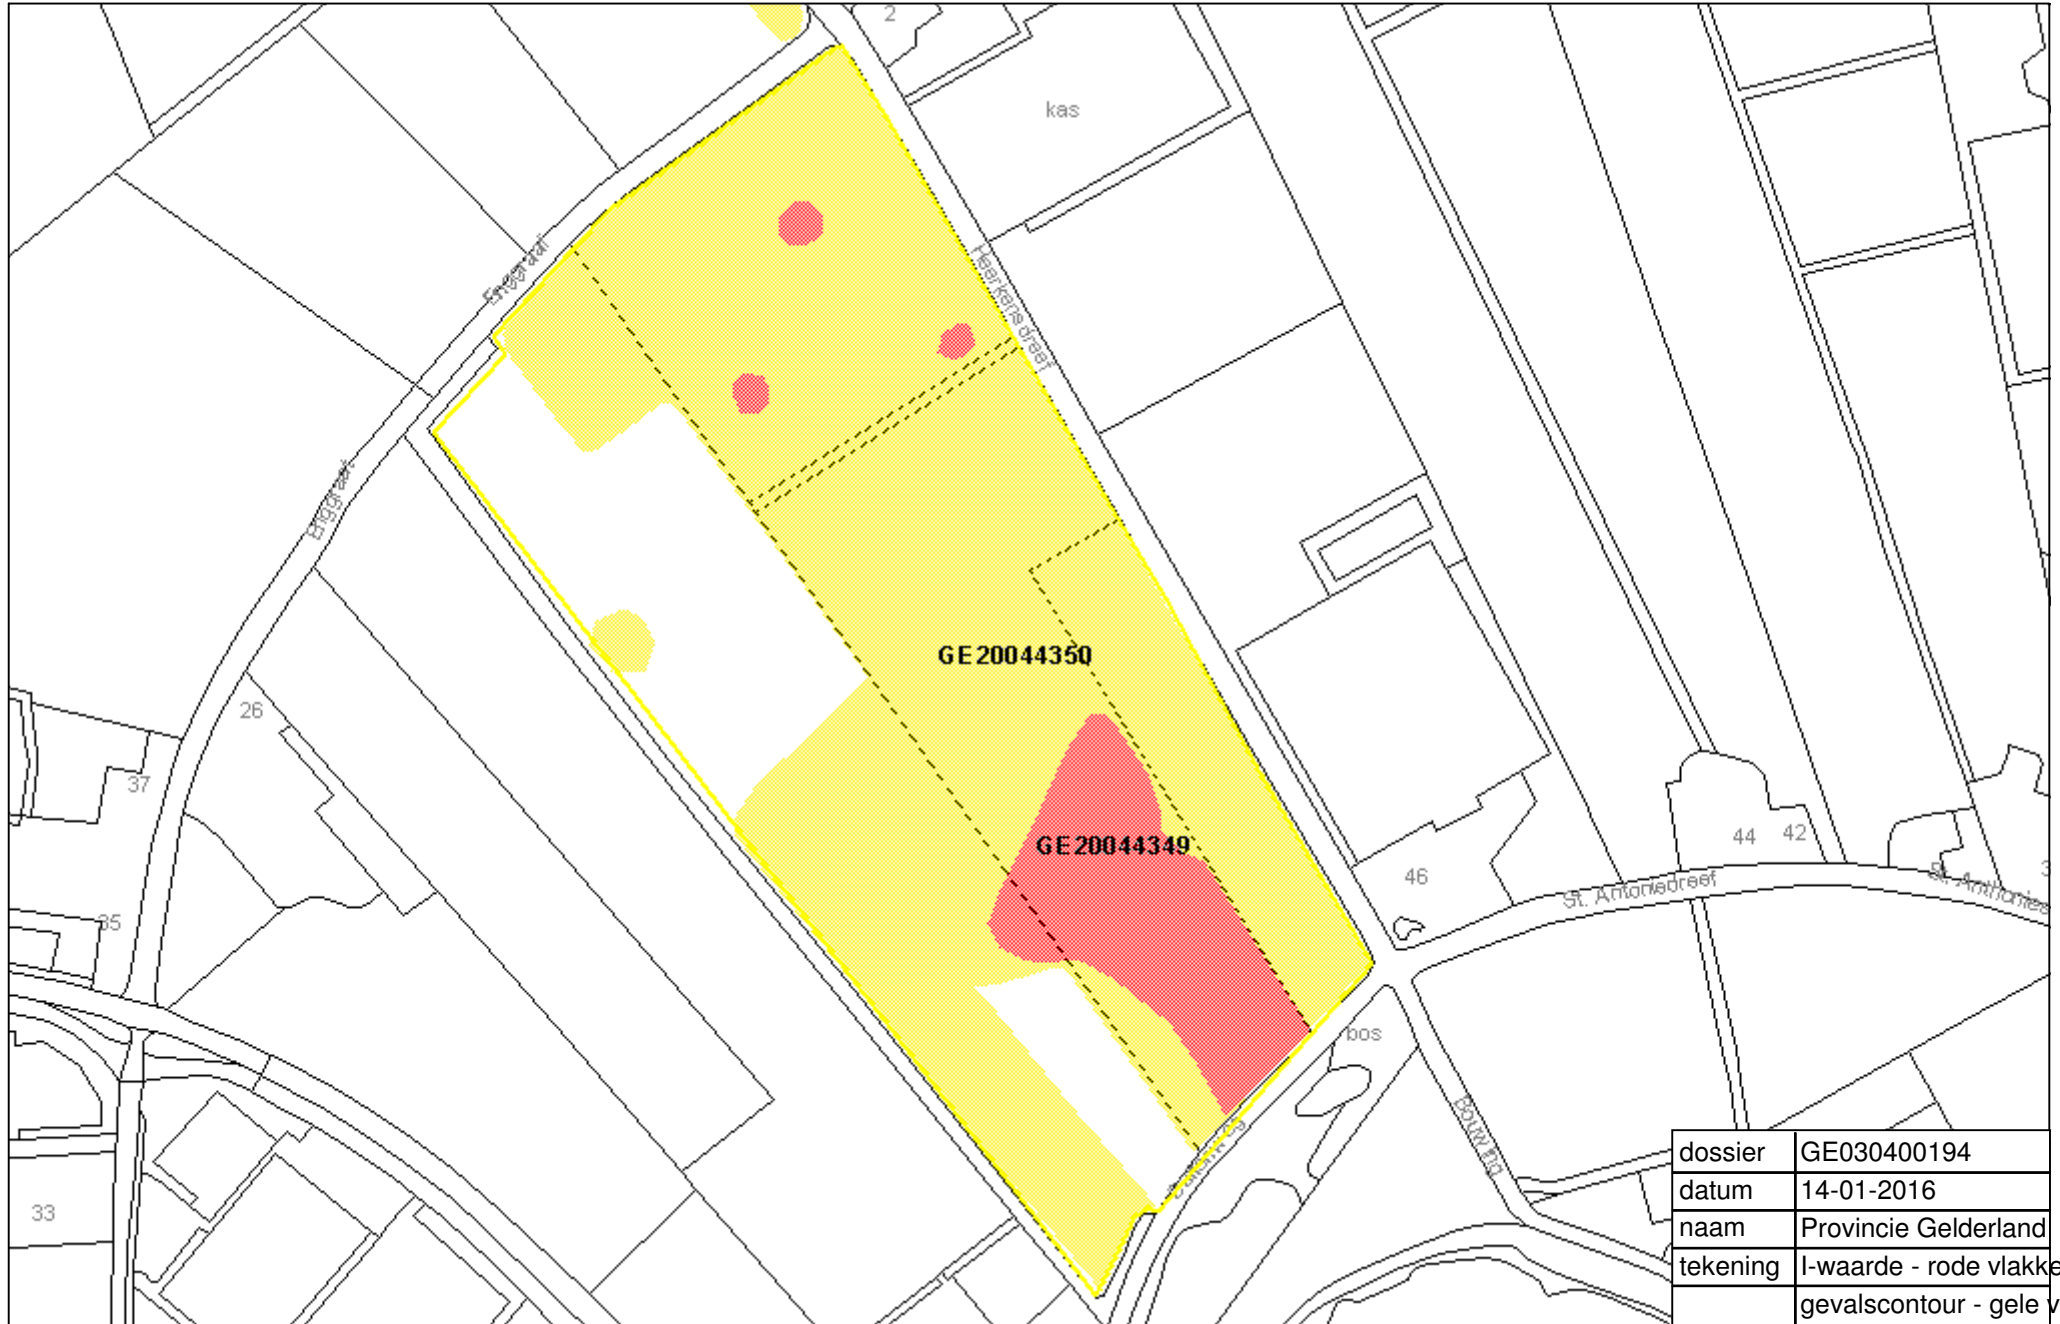

# Contouren geval GE030400194 Heerkensdreef ong Tuil

dossier	GE030400194
datum	14-01-2016
naam	Provincie Gelderland
tekening	I-waarde - rode vlakken
	gevalscontour - gele vlakken