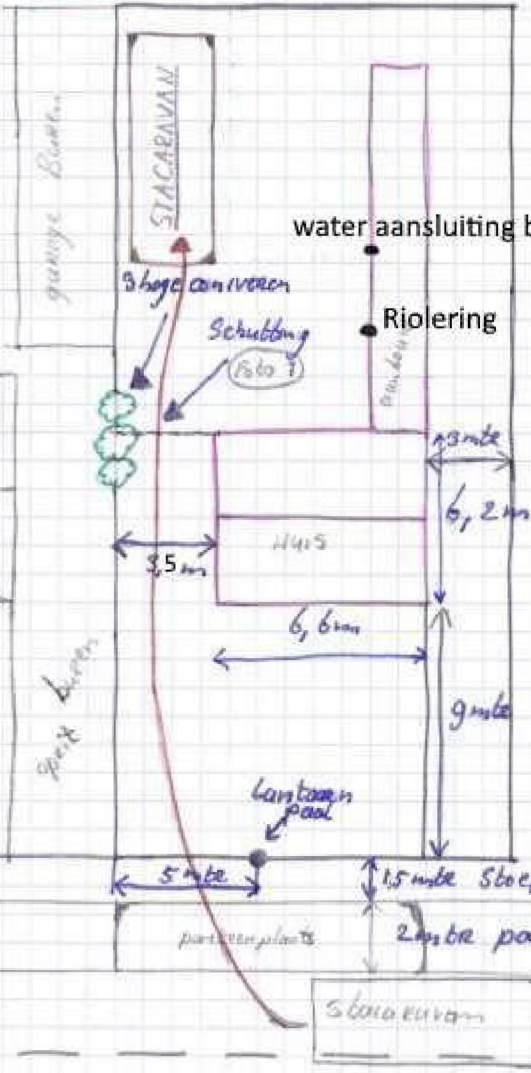

Boven-aanzicht Kapellaan Keekstraat 11  
 Welberg

BEM1601462  
 gemeente Steenbergen

30  
 14

Wasserhuis  
 buiten

zachte beem  
 sloot

Behoort bij beschikking	
d.d.	22-04-2016
nr. (s)	ZK16001225
Juridisch beleidsmedewerker Publiekszaken / vergunningen	
	