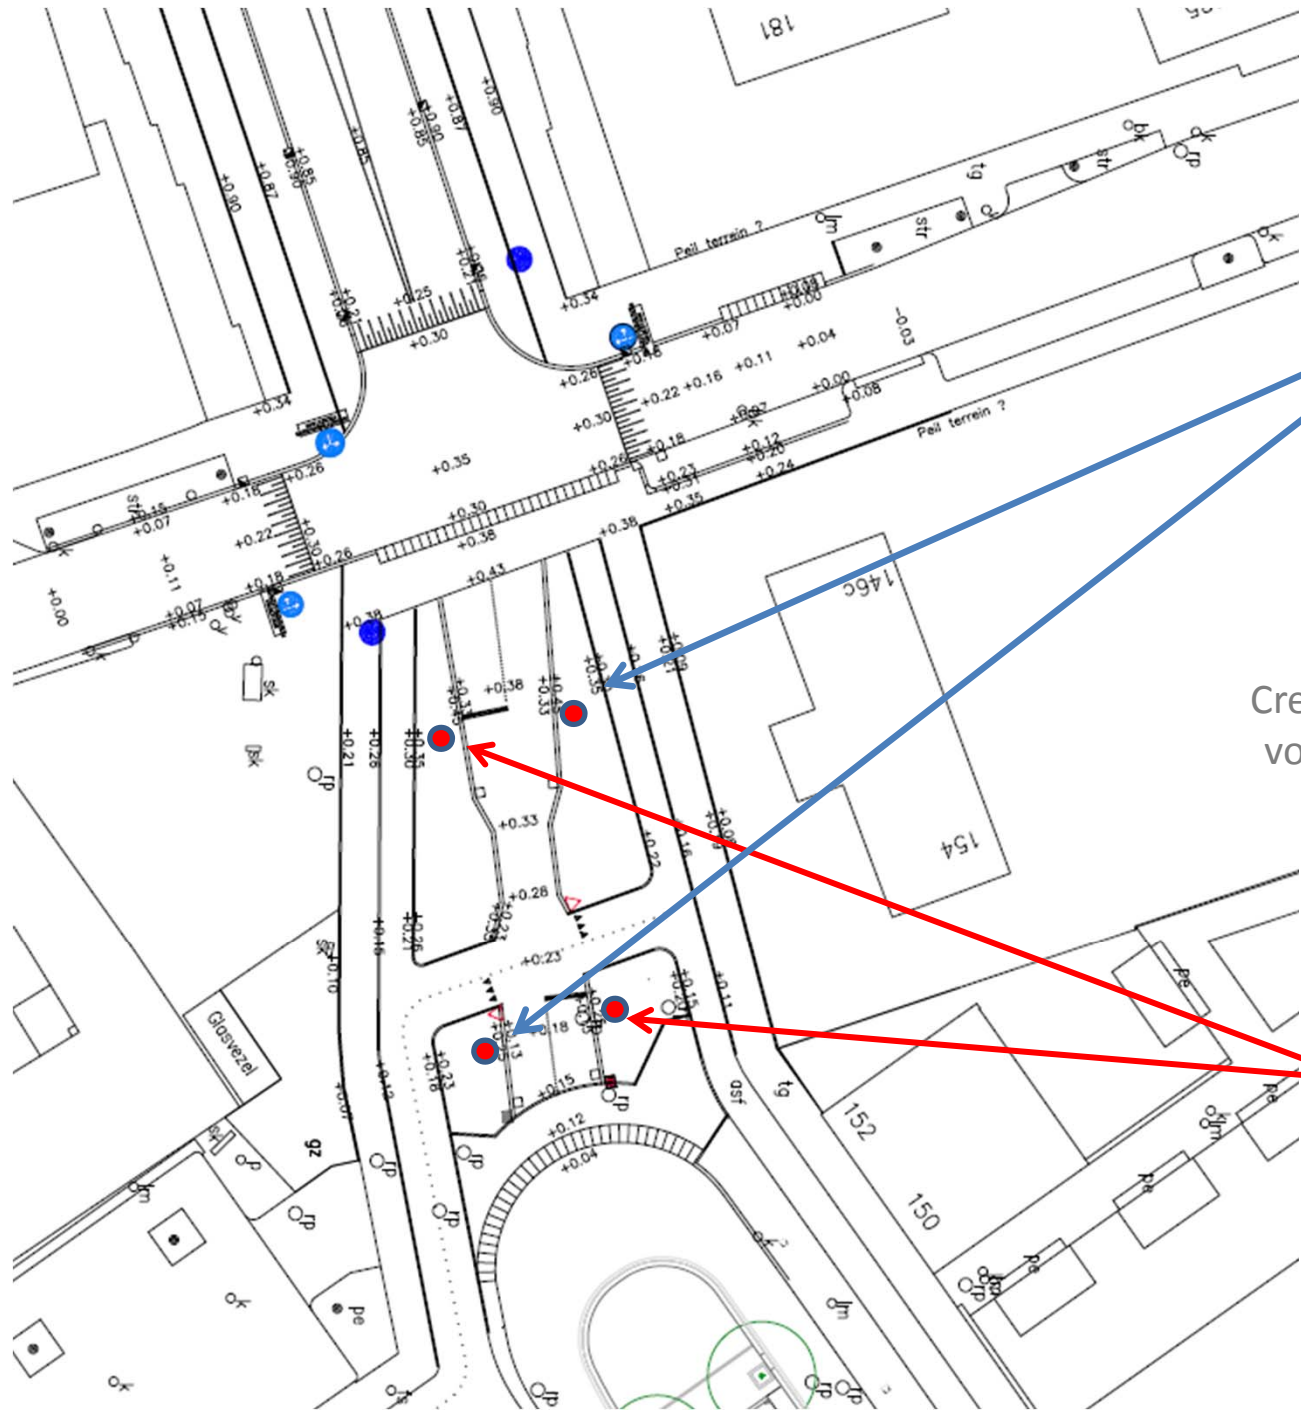

Bordenplan KNIP HP

Bordenportaal ter plaatse

Vooraankondiging

Oostzijde

uitgezonderd
ontheffinghouders

Noordwestzijde

uitgezonderd
ontheffinghouders

Westzijde

uitgezonderd
ontheffinghouders

Zuidwestzijde

uitgezonderd
ontheffinghouders

uitgezonderd
ontheffinghouders

Creëren poortconstructie
voor extra duidelijkheid

uitgezonderd
ontheffinghouders