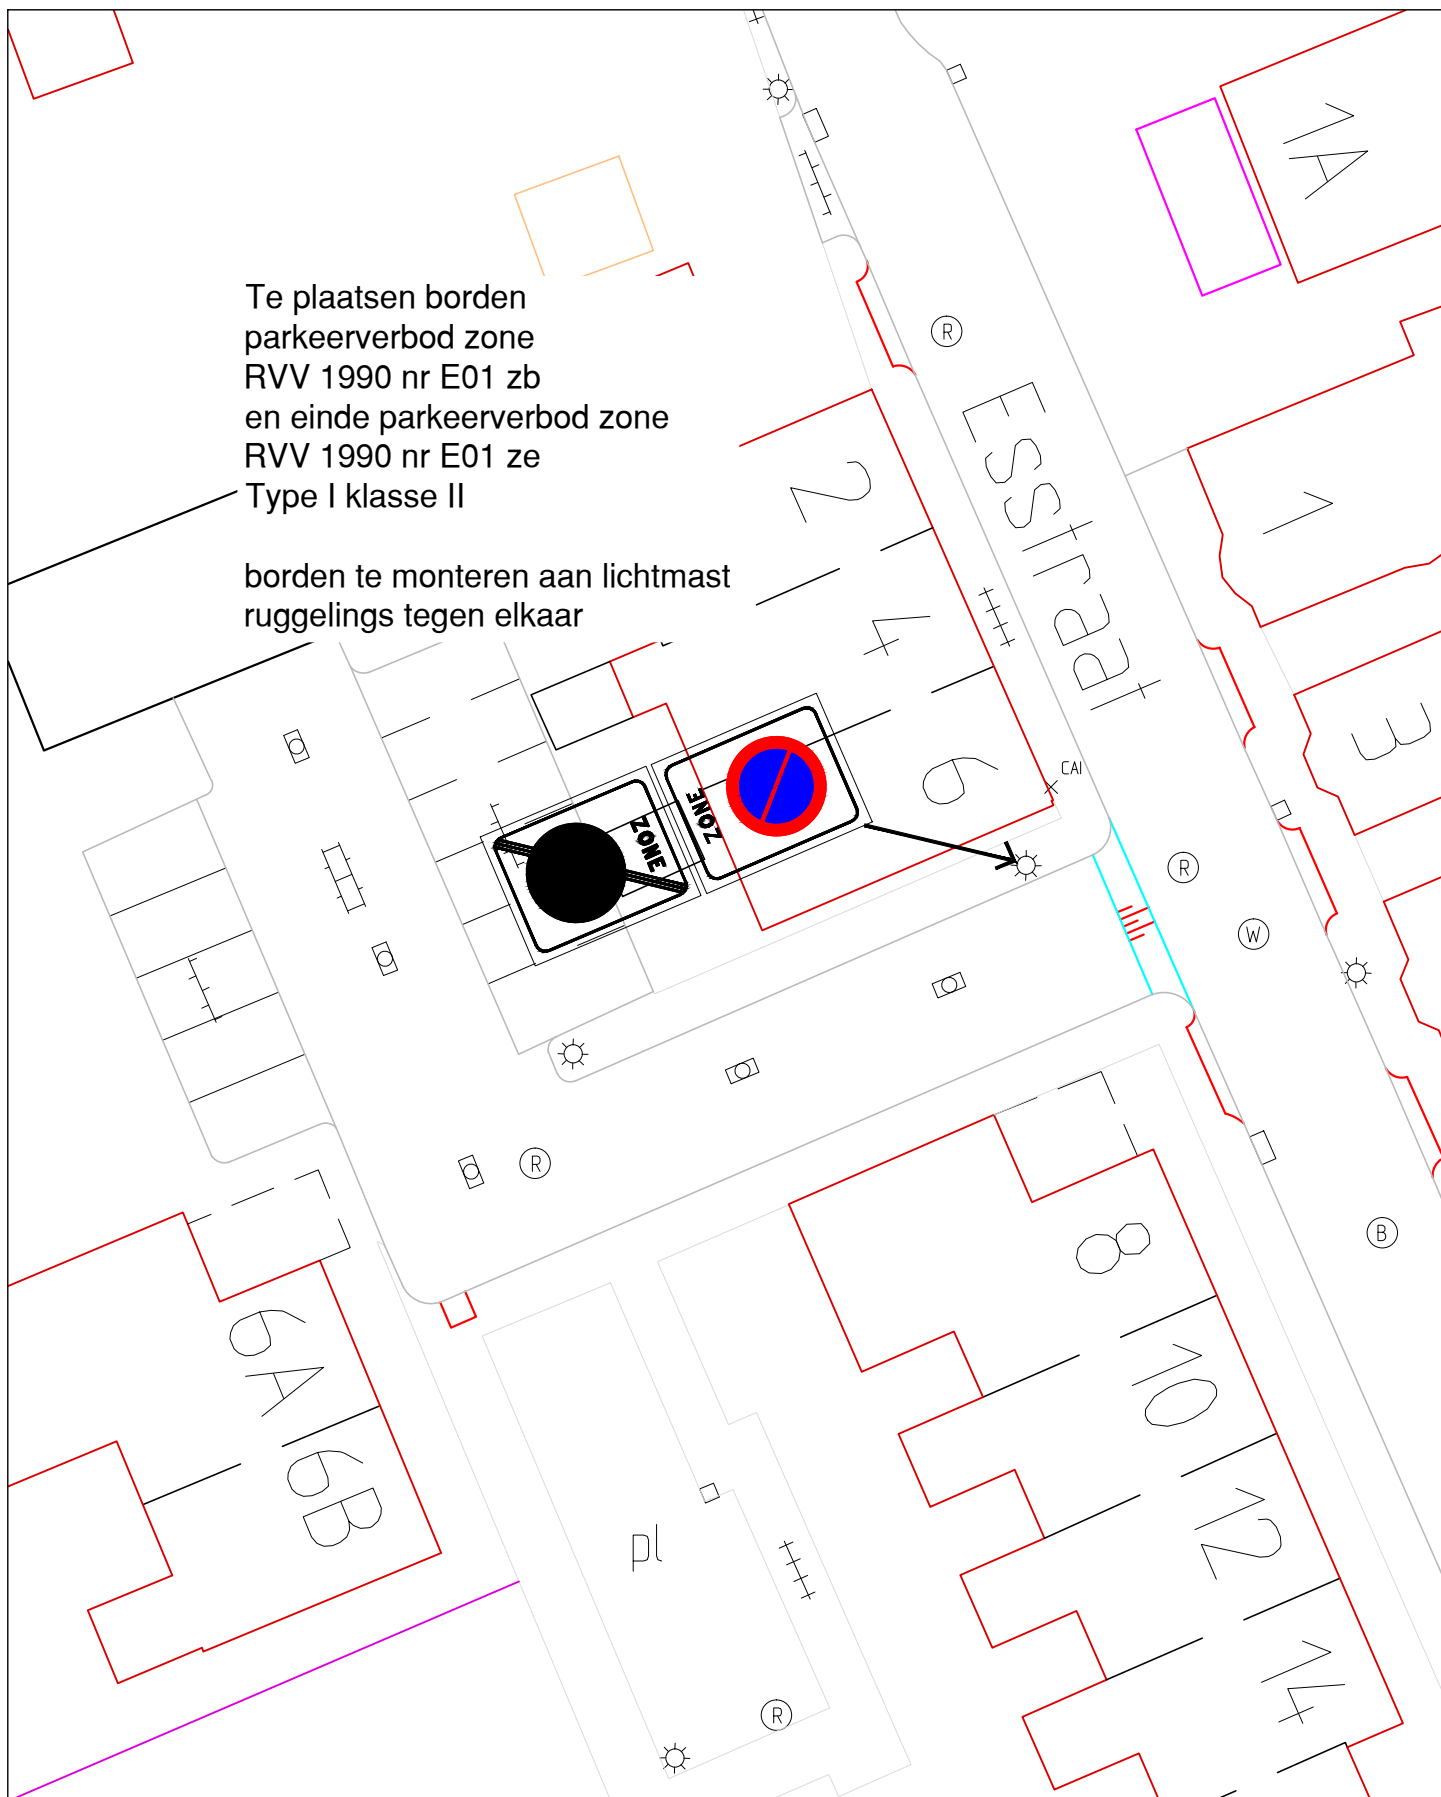

Te plaatsen borden
parkeerverbod zone
RVV 1990 nr E01 zb
en einde parkeerverbod zone
RVV 1990 nr E01 ze
Type I klasse II

borden te monteren aan lichtmast
ruggelings tegen elkaar

Parkeerverbodszone Esstraat