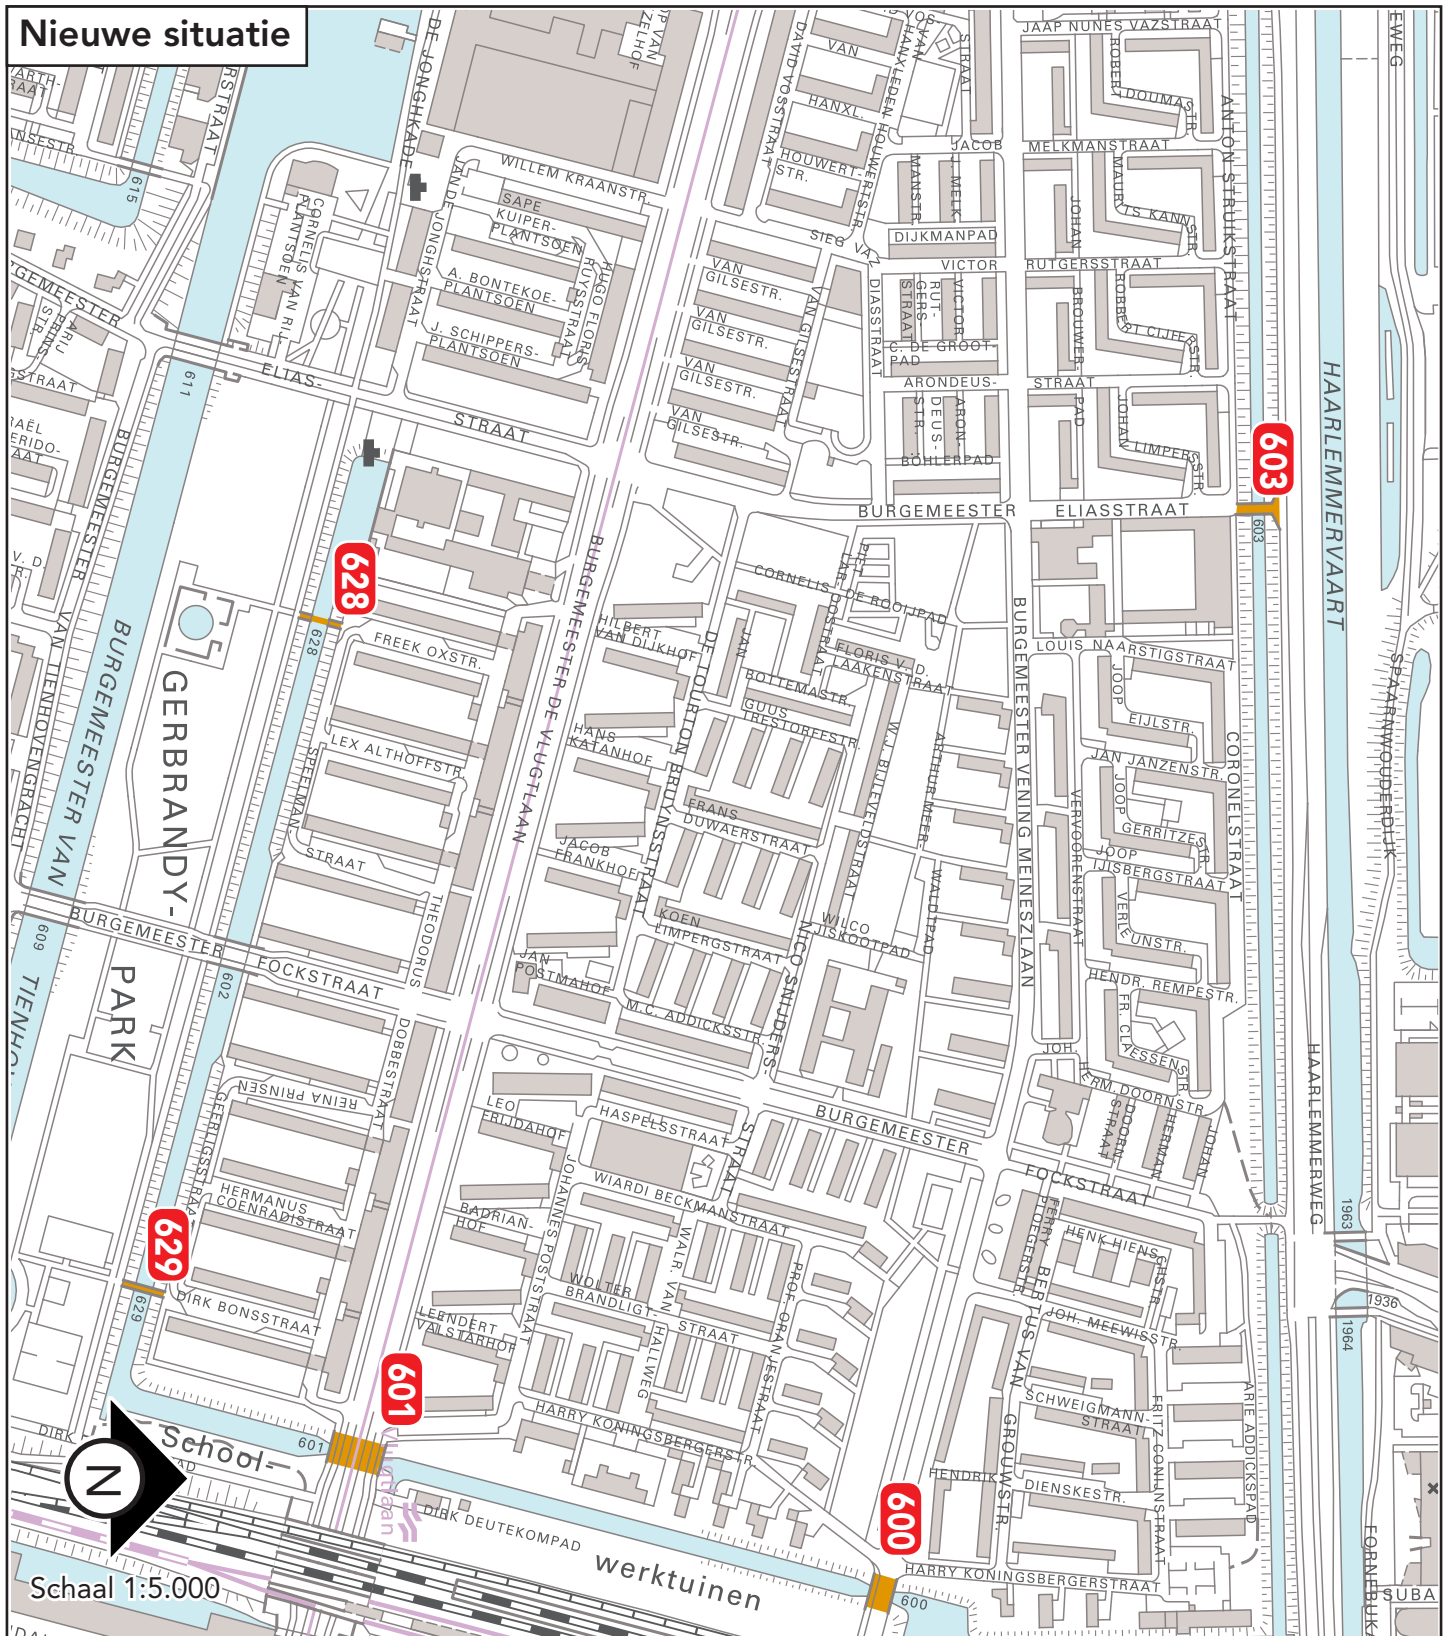

Nieuwe situatie

RVE Basisinformatie

Telefoon 020 253 9327
DBI.Vastgoedregistratie@amsterdam.nl
www.amsterdam.nl/dbi

Bijlage bij:

Vaststellen:

Stadsdeel:

Datum tekening:

BAG-type:

Naamgeving openbare ruimten: vaststellen Van der Pekbrug e.a. in de Overhoeks buurt

Brugnummers met brugnamen:

- 601 Hannie Schaftbrug
- 600 Frieda Belinfantebrug
- 603 Henriette Pimentelbrug
- 628 Hester van Lennepbrug
- 629 Henriette Voûtebrug

Noord

15 december 2015

☐ weg ☐ water ☐ spoorbaan ☐ terrein ☒ kunstwerk
☐ landschappelijk gebied ☐ administratief gebied