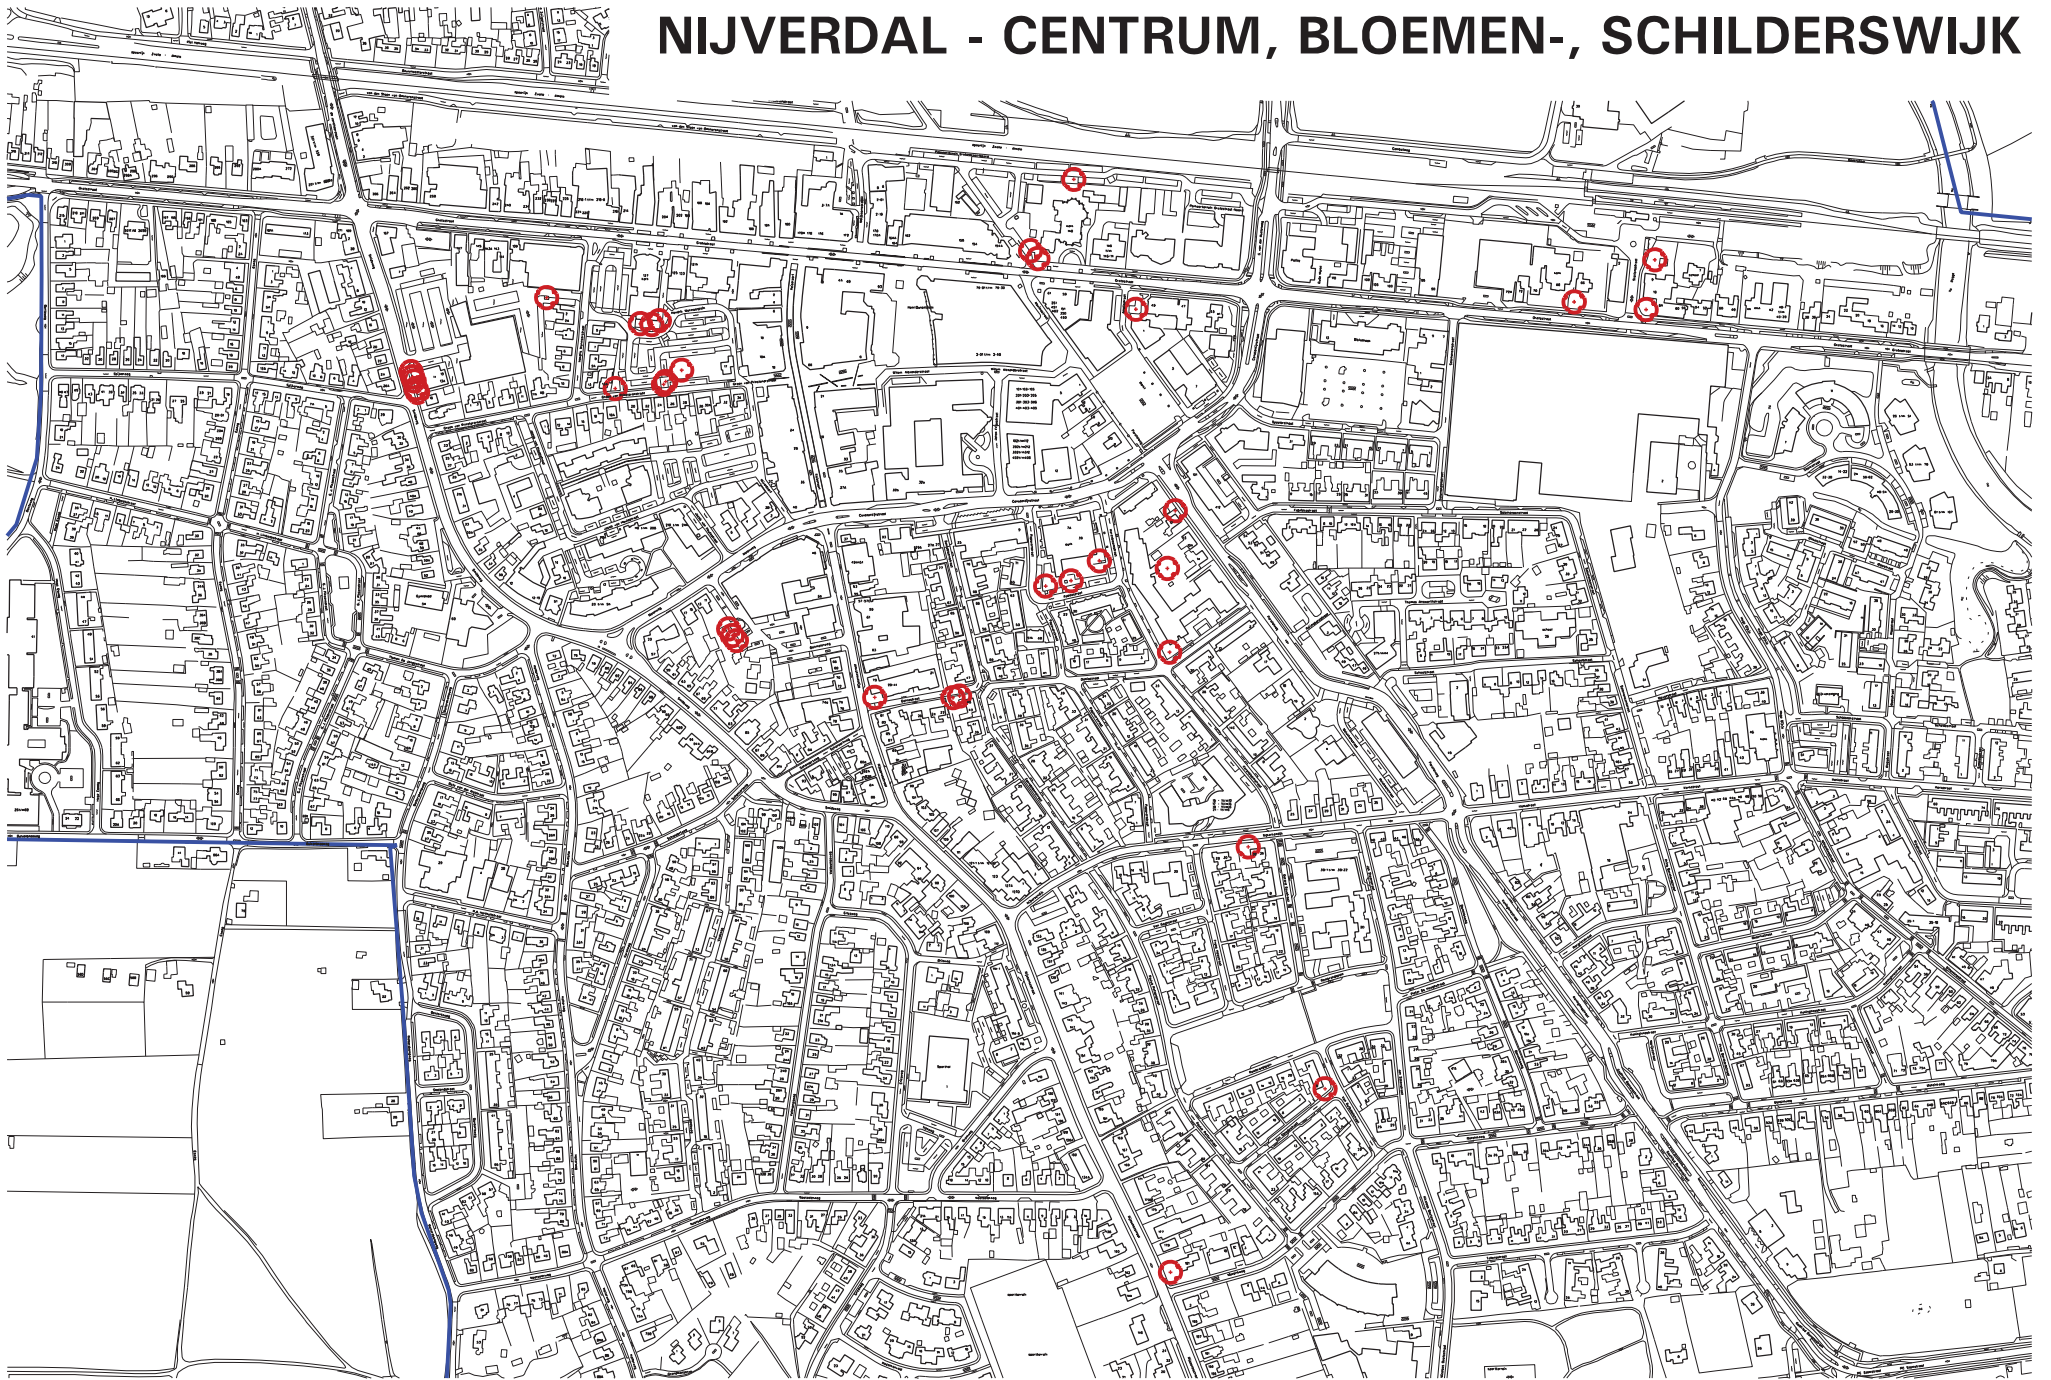

NIJVERDAL - CENTRUM, BLOEMEN-, SCHILDERSWIJK

Nijverdal Centrum / Bloemen-, Schilderswijk									
	Locatie	Latijnse naam	Nederlandse naam	Aantal	Leeftijd	Cult/eco	Conditie	Aanzien	Zichtbaar
1	Grotestraat park.pl., achter RK kerk	Fagus sylvatica	Gewone beuk	1	80		X		X
2	Grotestraat 150, pastoriewoning	Fagus sylvatica	Gewone beuk	1	70		X	X	X
3	Grotestraat 150, pastoriewoning	Robinia pseudoacacia	Valse acacia	1	70		X	X	X
4	Grotestraat bij ABN Amro	Acer negundo	Vederesdoorn	1	100	X		X	X
5	Grotestraat 66, voor	Aesculus hippocastanum	Witte paardenkastanje	1	120	X	X	X	X
6	Stationsstraat 10, hoek Grotestraat	Acer pseudoplatanus	Gewone esdoorn	1	100	X	X	X	X
7	Constantijnstraat 1, achter	Populus nigra 'Italica'	Italiaanse populier	1	80		X	X	X
8	Dahliastraat 1, zorgcomplex	Robinia pseudoacacia	Valse acacia	1	100		X	X	X
9	Rijssensestraat 73, Café de Gewone beuk	Fagus sylvatica 'Atropunicea'	Bruine beuk	1	80		X	X	X
10	Nijkerkendijk 32, voortuin	Cedrus libani	Libanonceder	1	50		X	X	X
11	Van Ruysdaelstraat 8, opzij	Liquidambar styraciflua	Amberboom	1	60		X	X	X
12	Rijssensestraat 181	Fagus sylvatica 'Atropunicea'	Bruine beuk	1	150	X	X	X	X
13	Stationsstraat 9 (eigendom De Jocheerelaan 150)	Aesculus hippocastanum	Witte paardenkastanje	1	100		X	X	X
14	Jumbo parkeerplaats	Platanus acerifolia	Gewone plataan	1	80		X		X
15	Henkrik Wormserstraat, achterzijde kerk	Tilia x europaea	Hollandse linde	2	70		X		X
16	Henkrik Wormserstraat, achterzijde kerk	Fagus sylvatica	Gewone beuk	1	50		X		X
17	Molenweg 11, achter molen	Quercus robur	Zomereik	3	60	X	X	X	X
18	Parallelweg, De Parallel binnenplein	Quercus rubra	Amerikaanse eik	1	70		X		X
19	Smidsweg 13, voor kantoorpand	Tilia x europaea, knotvorm	Hollandse linde, knotvorm	4	60		X	X	X
20	Smidsweg 13, voor kantoorpand	Quercus robur	Zomereik	1	80		X	X	X
21	Hendrik Wormserplein, voorm. Schooltuin	Tilia x europaea	Hollandse linde	1	120	X	X	X	X
22	Constantijnstraat 7 A (Hervormd Centrum)	Ailanthus altissima	Hemelboom	1	40		X	X	X
23	Constantijnstraat 7 A (Hervormd Centrum)	Carpinus betulus	Haagbeuk	1	60		X		X
24	Constantijnstraat 7 A (Hervormd Centrum)	Catalpa bignonioides	Trompetboom	1	70		X		X
25	Zonnebloemstraat 45, opzij in Dahliastraat	Carpinus betulus 'Fastigiata'	Haagbeuk	1	70		X		X
26	Groen van Prinstererstraat, voorm. school	Quercus robur	Zomereik	1	45		X	X	X
27	Groen van Prinstererstraat, voorm. school	Taxus baccata	Taxus	2	80	X	X		X