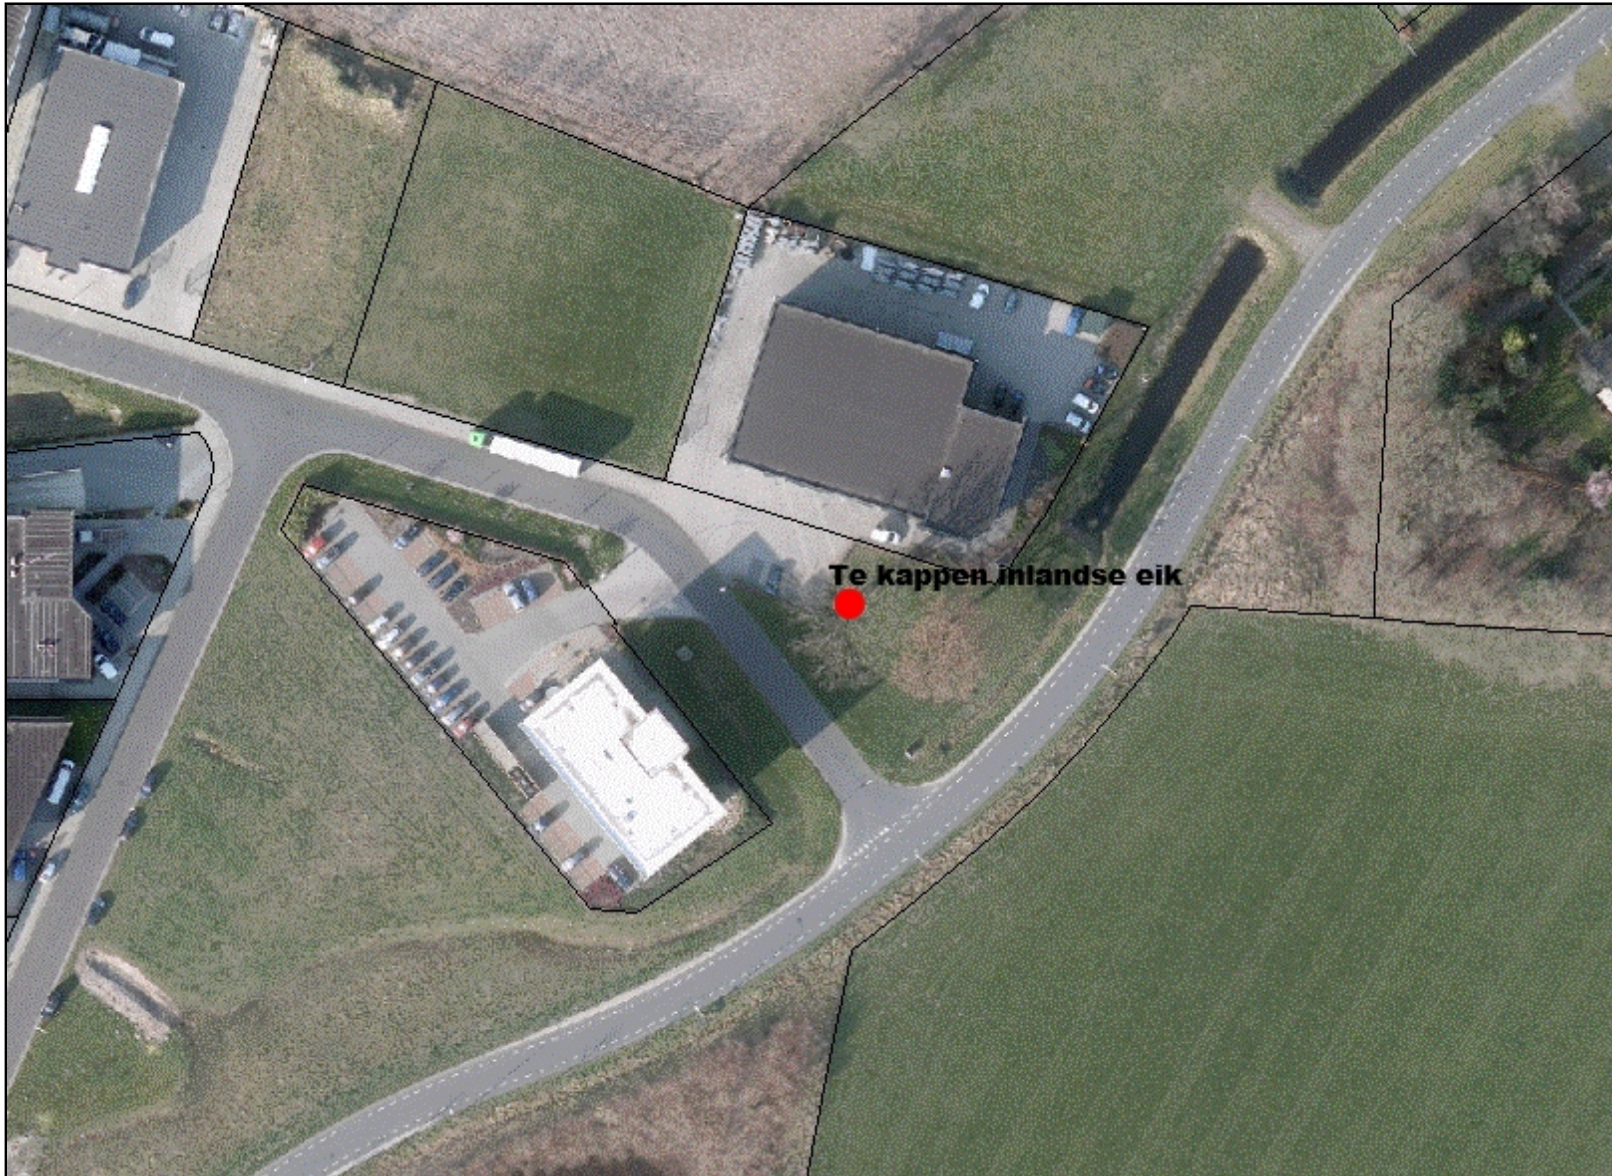

# Stikkenweg

Te kappen incl. eik

## Legenda

Percelen

**gemeente Bronckhorst**

GeoWeb 4.0 afdruk

Aan deze tekening kunnen geen rechten worden ontleend © 2013

Alle rechten voorbehouden

Auteur: JK

Datum: 23-02-2015

Schaal: 1:1.128

Formaat: A4