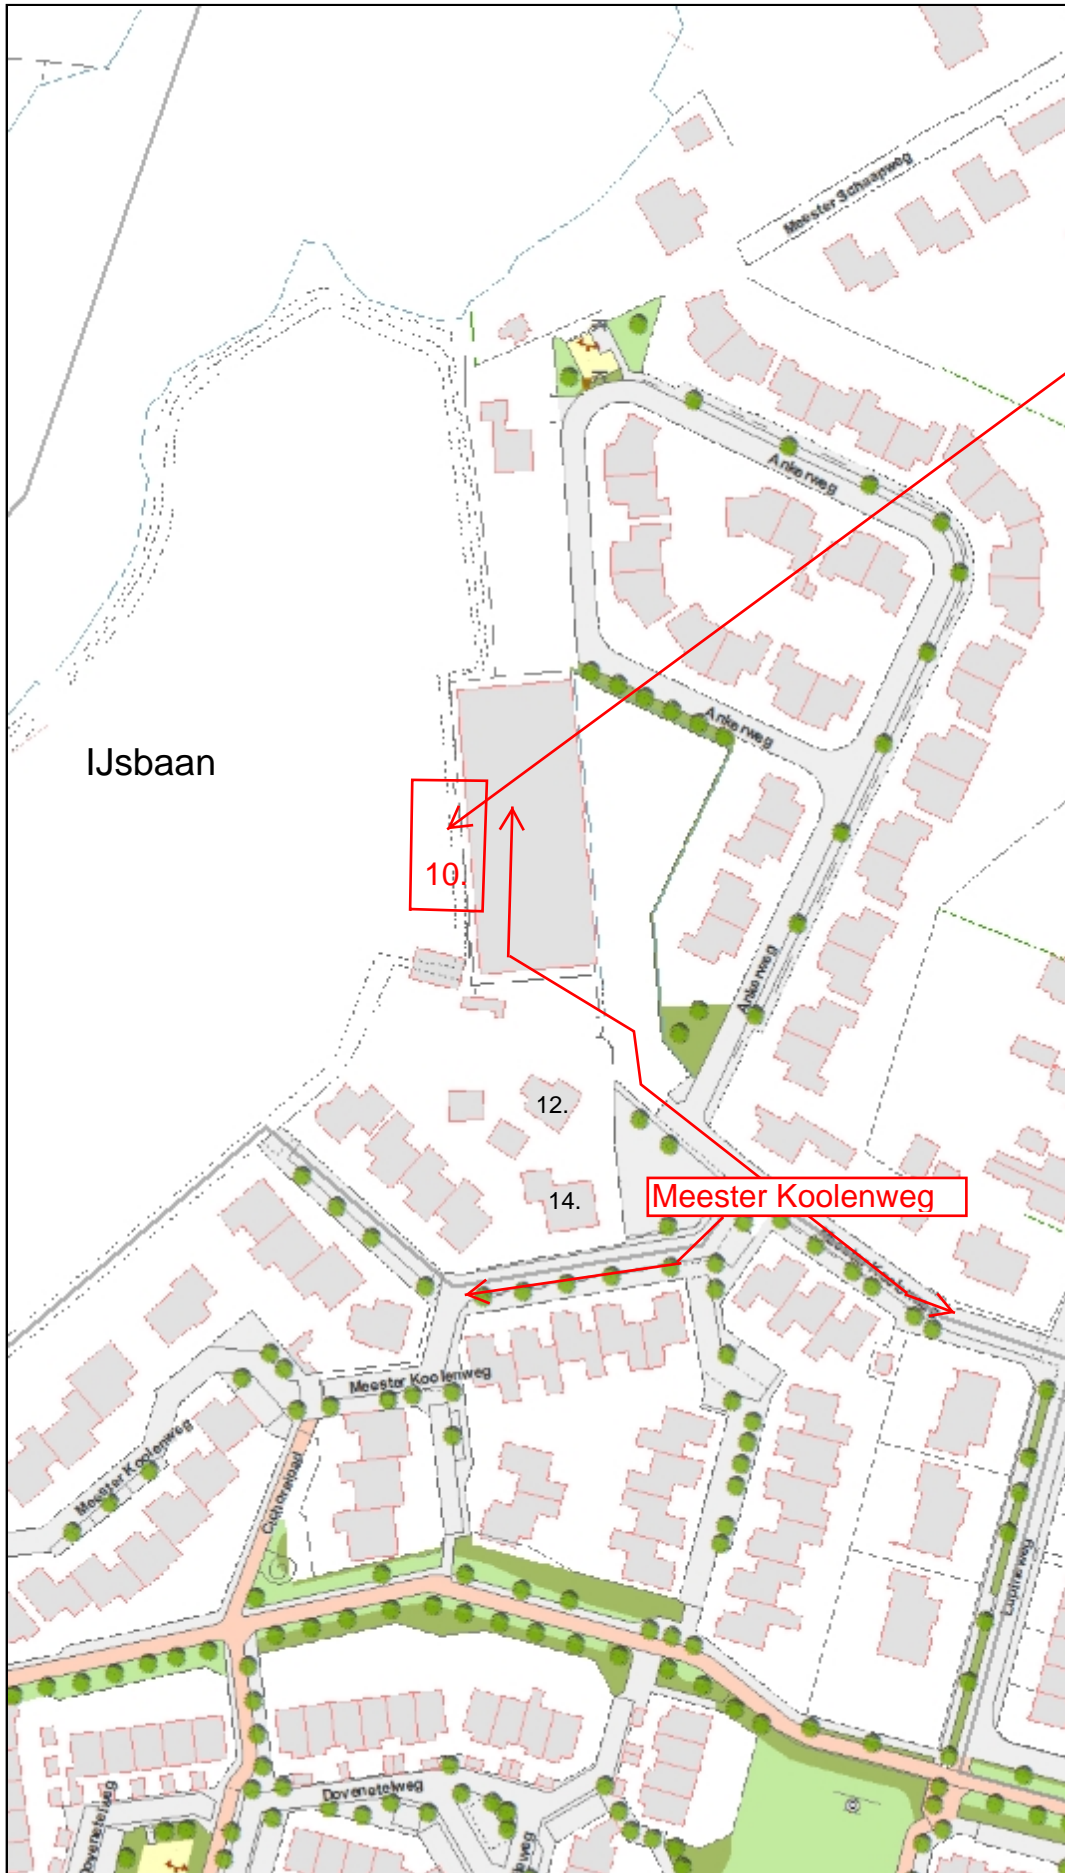

Meester Koolenweg 10

uitgeven adres

Legenda

- Adressen
- Gemeente
- Wijken
- Buurten

Meester Koolenweg 10

Meester Koolenweg

Auteur: AB

Datum: 13-01-2015

Schaal:
1:1.552

Zwolle

Legenda

Pand

-  Pand in gebruik
-  Pand in gebruik (niet ingemete)
-  Bouw gestart
-  Bouwvergunning verleend
-  Pand buiten gebruik
-  Sloopvergunning verleend

Standplaats

 Ligplaats

Adressen

Prinses Julianastraat 17;
Gesplitst in:
Prinses Julianastraat 17
Prinses Julianastraat 17 B

Auteur: AB

Datum: 19-03-2015

Schaal:
1:656

Zwolle

Legenda

Pand