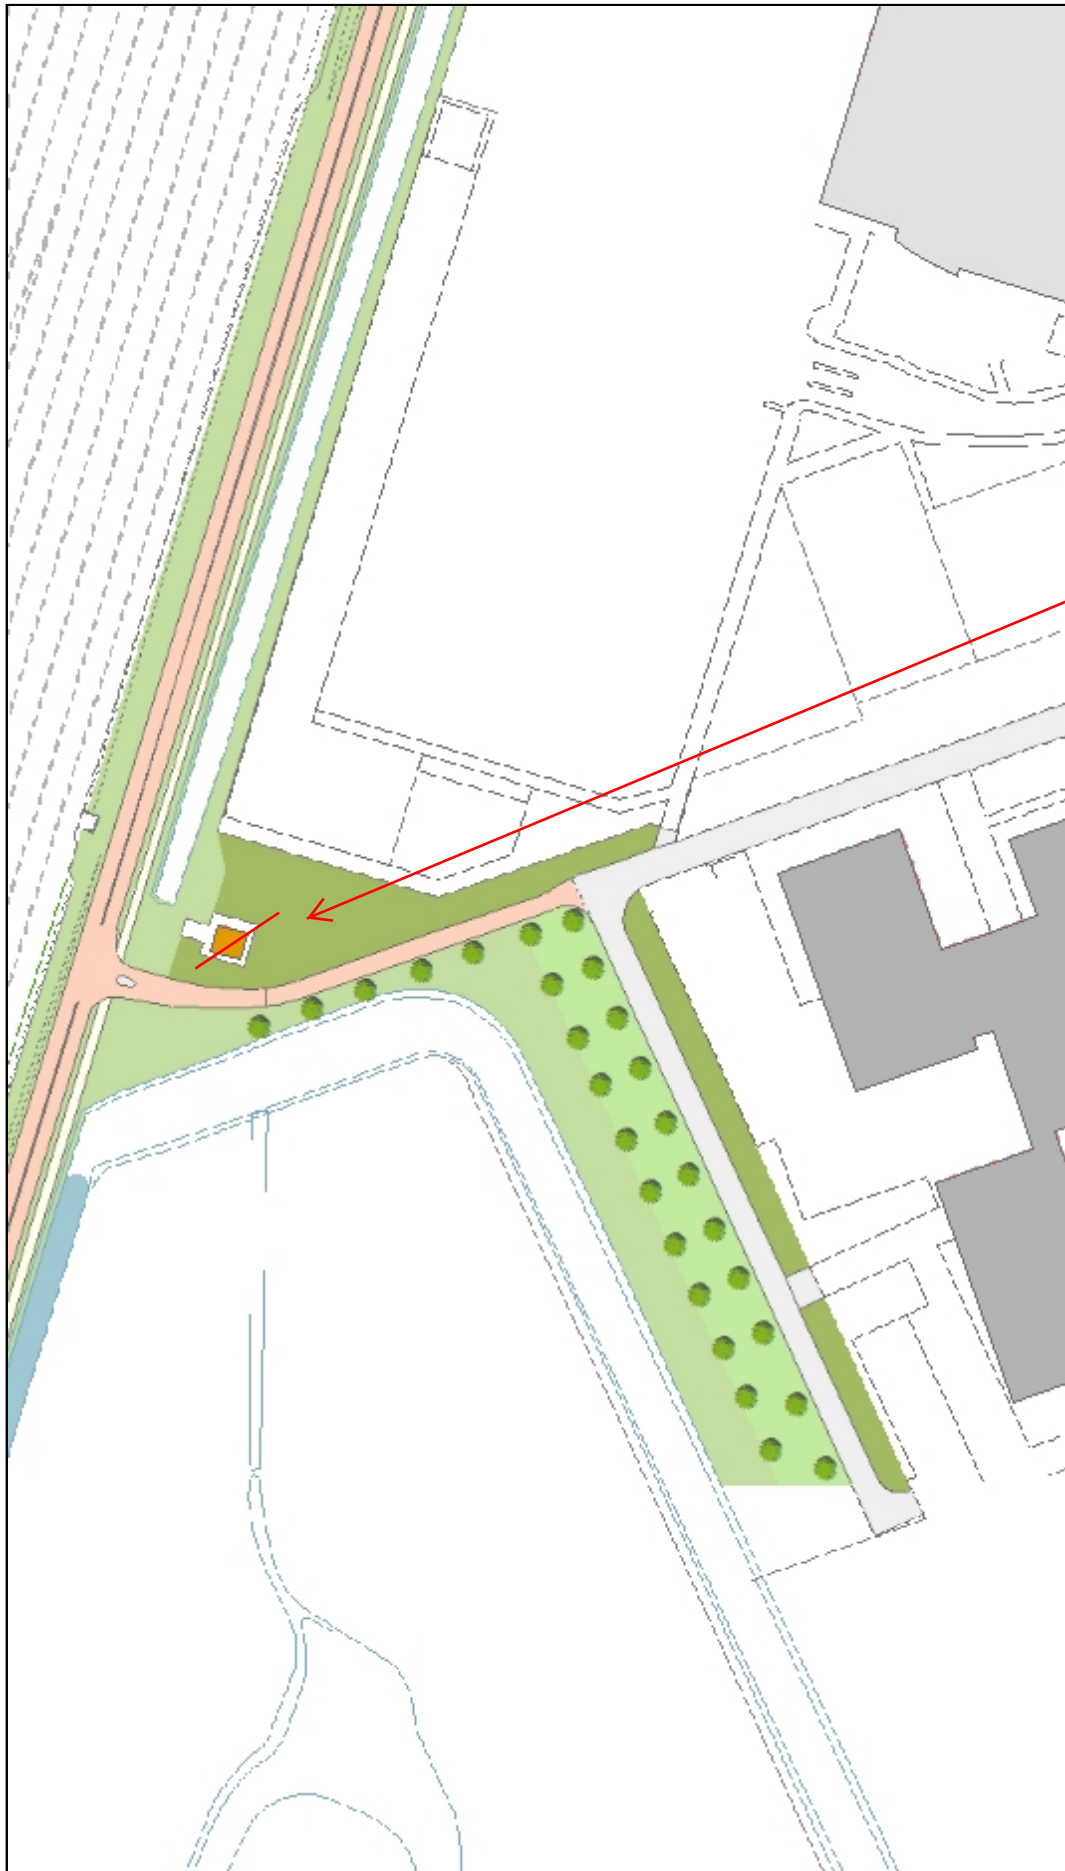

Schaal:
1:1.552

Zwolle

Legenda

Pand

-  Pand in gebruik
-  Pand in gebruik (niet ingemete)
-  Bouw gestart
-  Bouwvergunning verleend
-  Pand buiten gebruik
-  Sloopvergunning verleend

Standplaats

 Ligplaats

Adressen

Prinses Julianastraat 17;
Gesplitst in:
Prinses Julianastraat 17
Prinses Julianastraat 17 B

Auteur: AB

Datum: 19-03-2015

Schaal:
1:656

Zwolle

Legenda

Pand

- Pand in gebruik
- Pand in gebruik (niet ingemete)
- Bouw gestart
- Bouwvergunning verleend
- Pand buiten gebruik
- Sloopvergunning verleend

Standplaats

Ligplaats

Adressen

Parallelweg 5T-1
intrekken wegens
sloop.