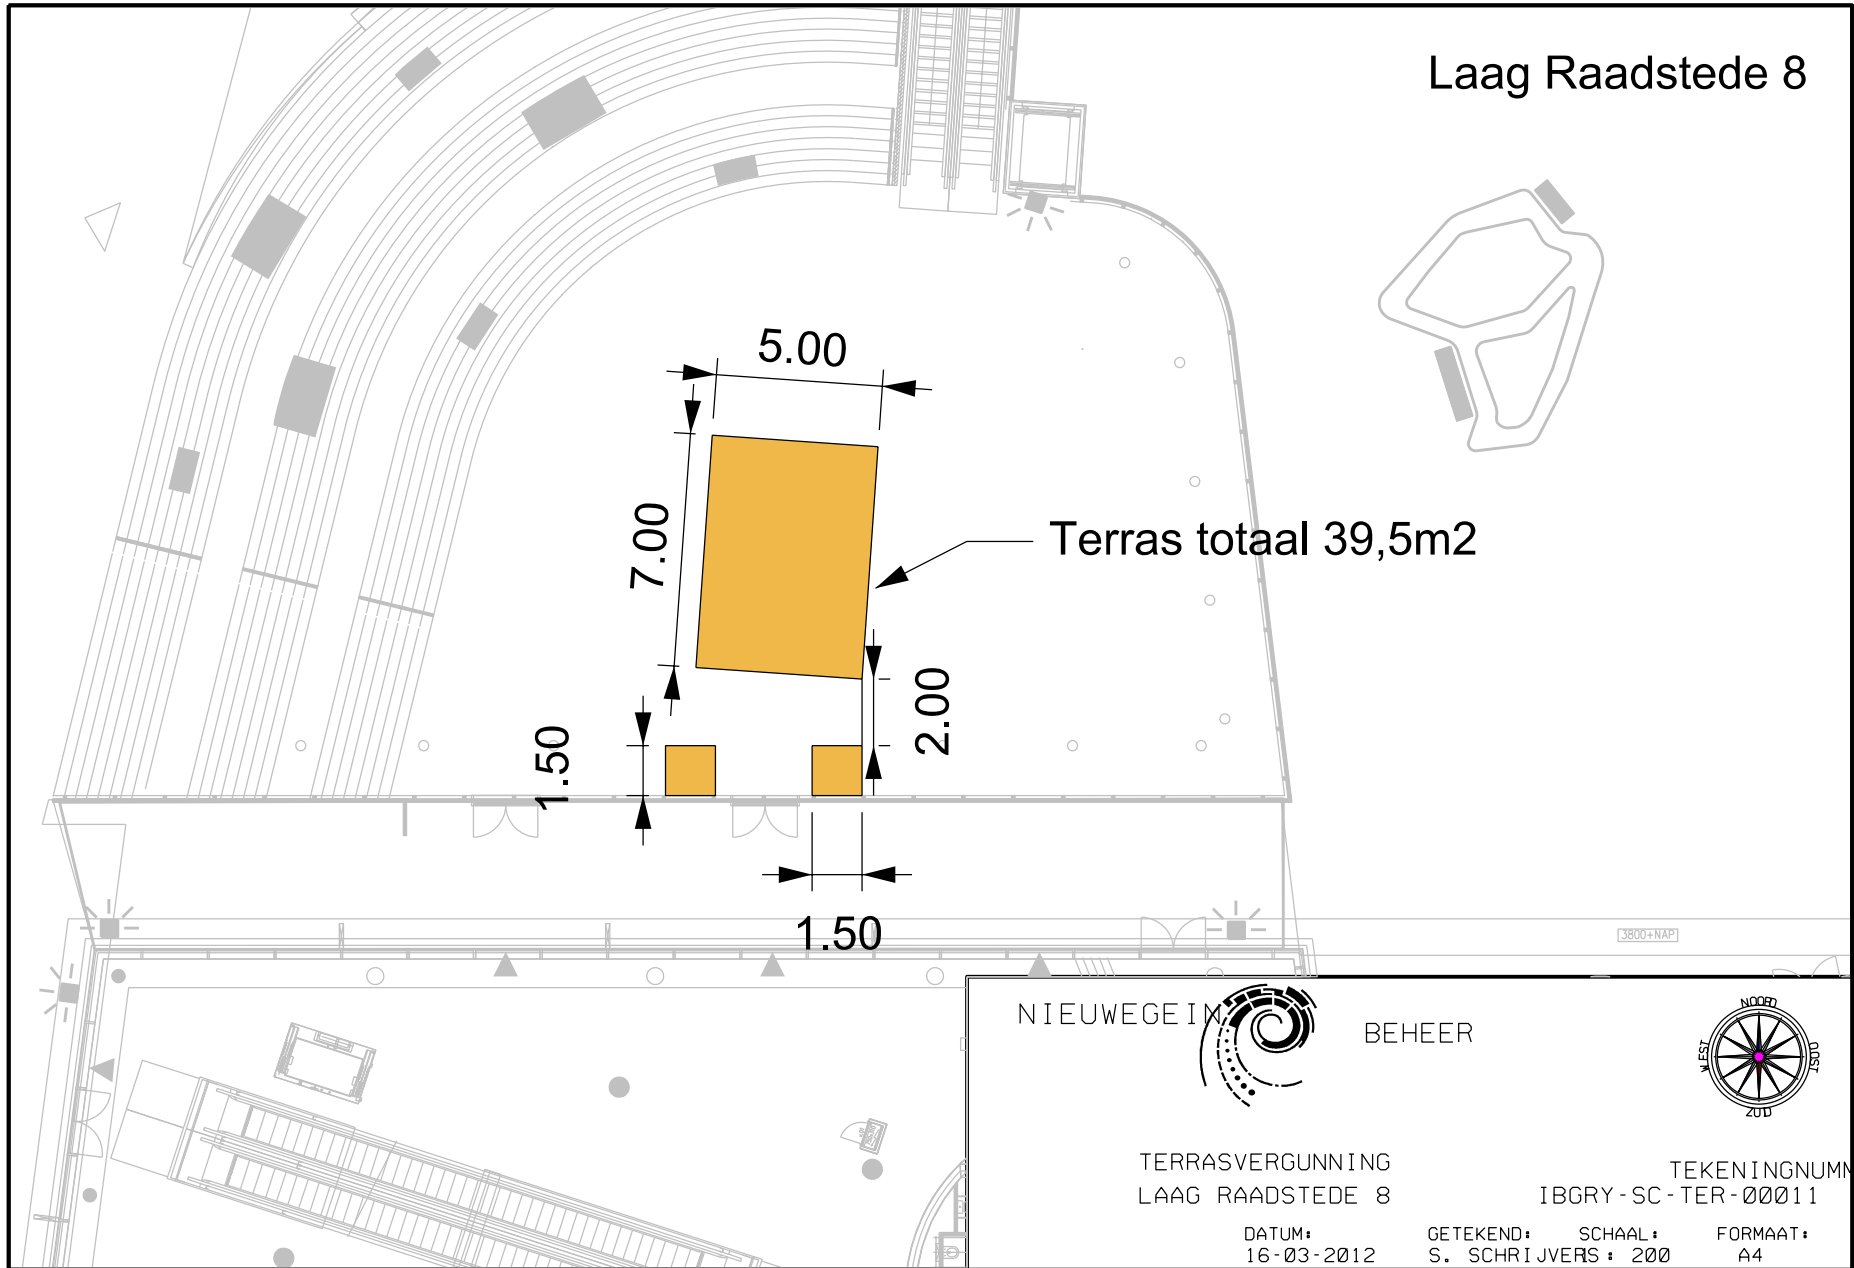

Laag Raadstede 8

Terras totaal 39,5m²

NIEUWEGEIN BEHEER

TERRASVERGUNNING
LAAG RAADSTEDE 8

TEKENINGNUMMER
IBGRY-SC-TER-00011

DATUM: 16-03-2012
GETEKEND: S. SCHRIVERS
SCHAAL: 200

FORMAAT: A4

POSTBUS 1, 3430 AA NIEUWEGEIN STADSPLEIN 1 TEL. 14 030