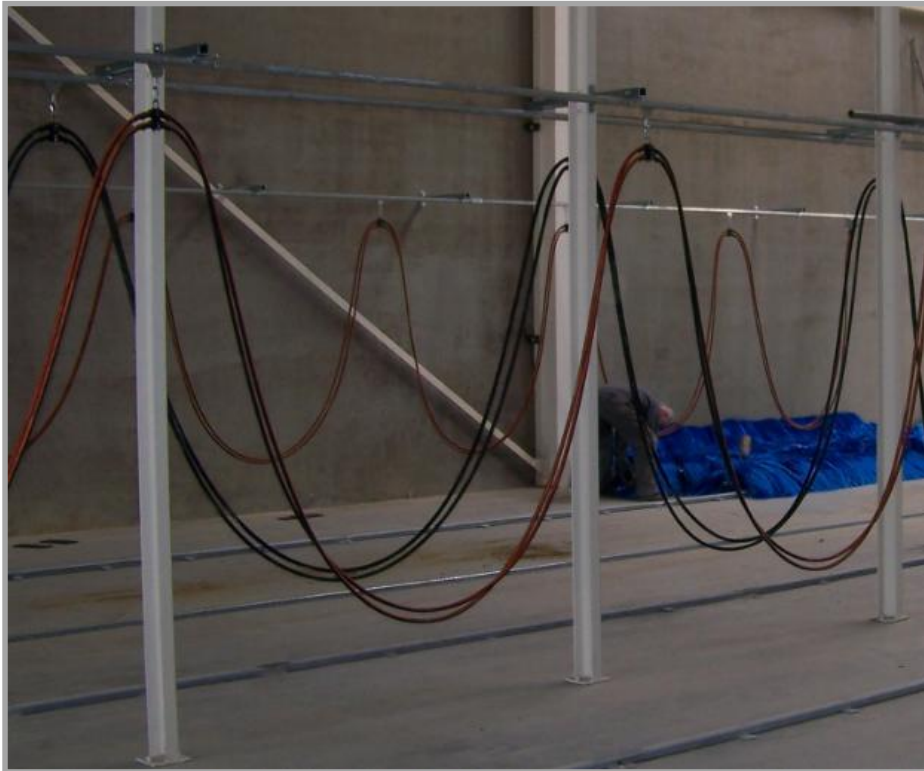

- 06 - Bordes met trap en leuning
Kleur - Gegalvaniseerde kleur

- 02 & 08 - Positioneringsrails
Kleur - Gegalvaniseerde kleur

- 12 - Kolommen voor C-rail systeem
Kleur - Gegalvaniseerde kleur

03 - Hoge Druk Haspels
Kleur - RvS kleur

11 - Spatschermen
Kleur - Wit

05 - Techniek container
Kleur - Standaard grijs maar RAL kleur naar keuze

04 - C-rails Hoge Druk
Kleur - Gegalvaniseerde kleur

01 - Aanrij Beveiliging
Kleur - Gegalvaniseerde kleur