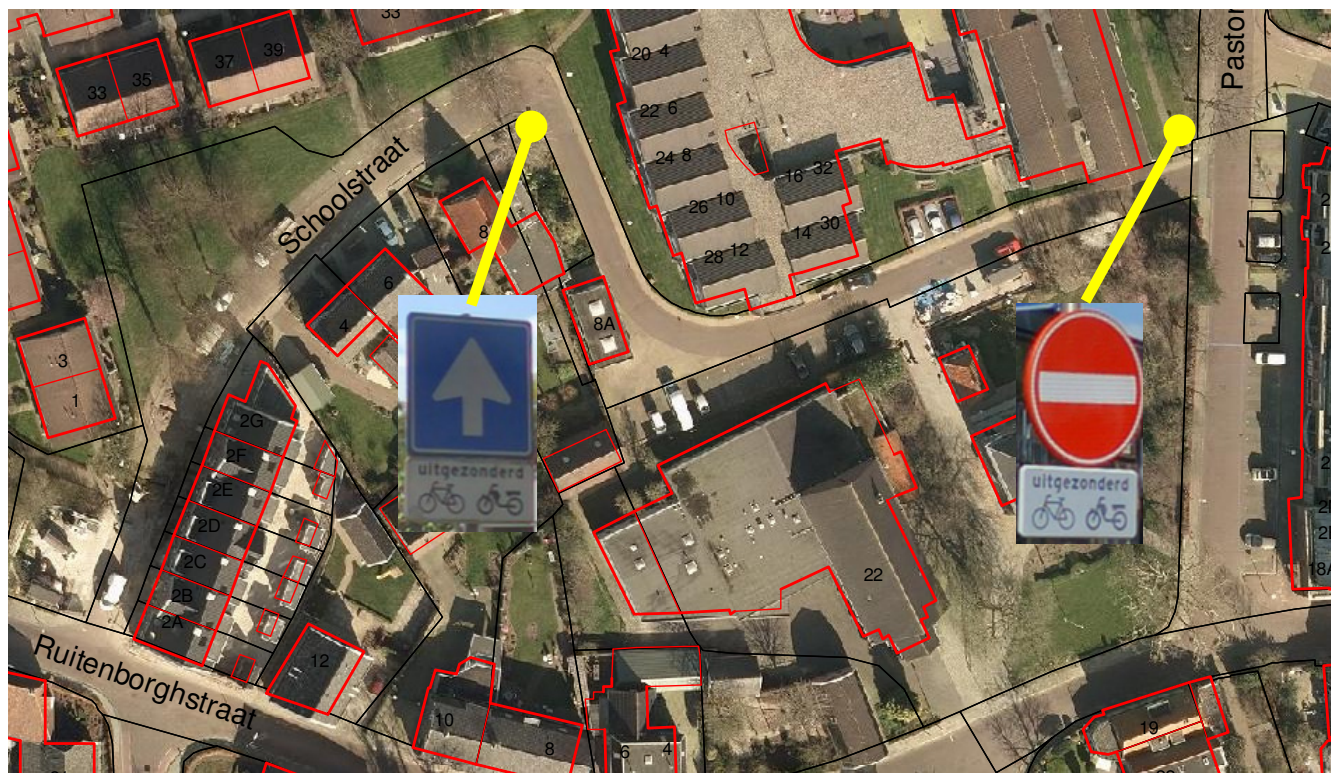

**VERKEERSBESLUIT**  
KAARTBIJLAGE

Betreft  
Opheffen van het  
eenrichtingsverkeer in de  
Schoolstraat te Dalfsen

Locatie  
Schoolstraat Dalfsen.

Maatregelen  
Het verkeersbord C02  
(Eenrichtingsweg, in deze  
richting gesloten voor  
voertuigen, ruiters en  
geleiders van rij- of  
trekdieren of vee) en  
verkeersbord C03  
(Eenrichtingsweg),  
inclusief onderbord  
uitgezonderd fietsers en  
bromfietsers  
verwijderen.

*Huidige verkeerssituatie (bron: Viewer)*