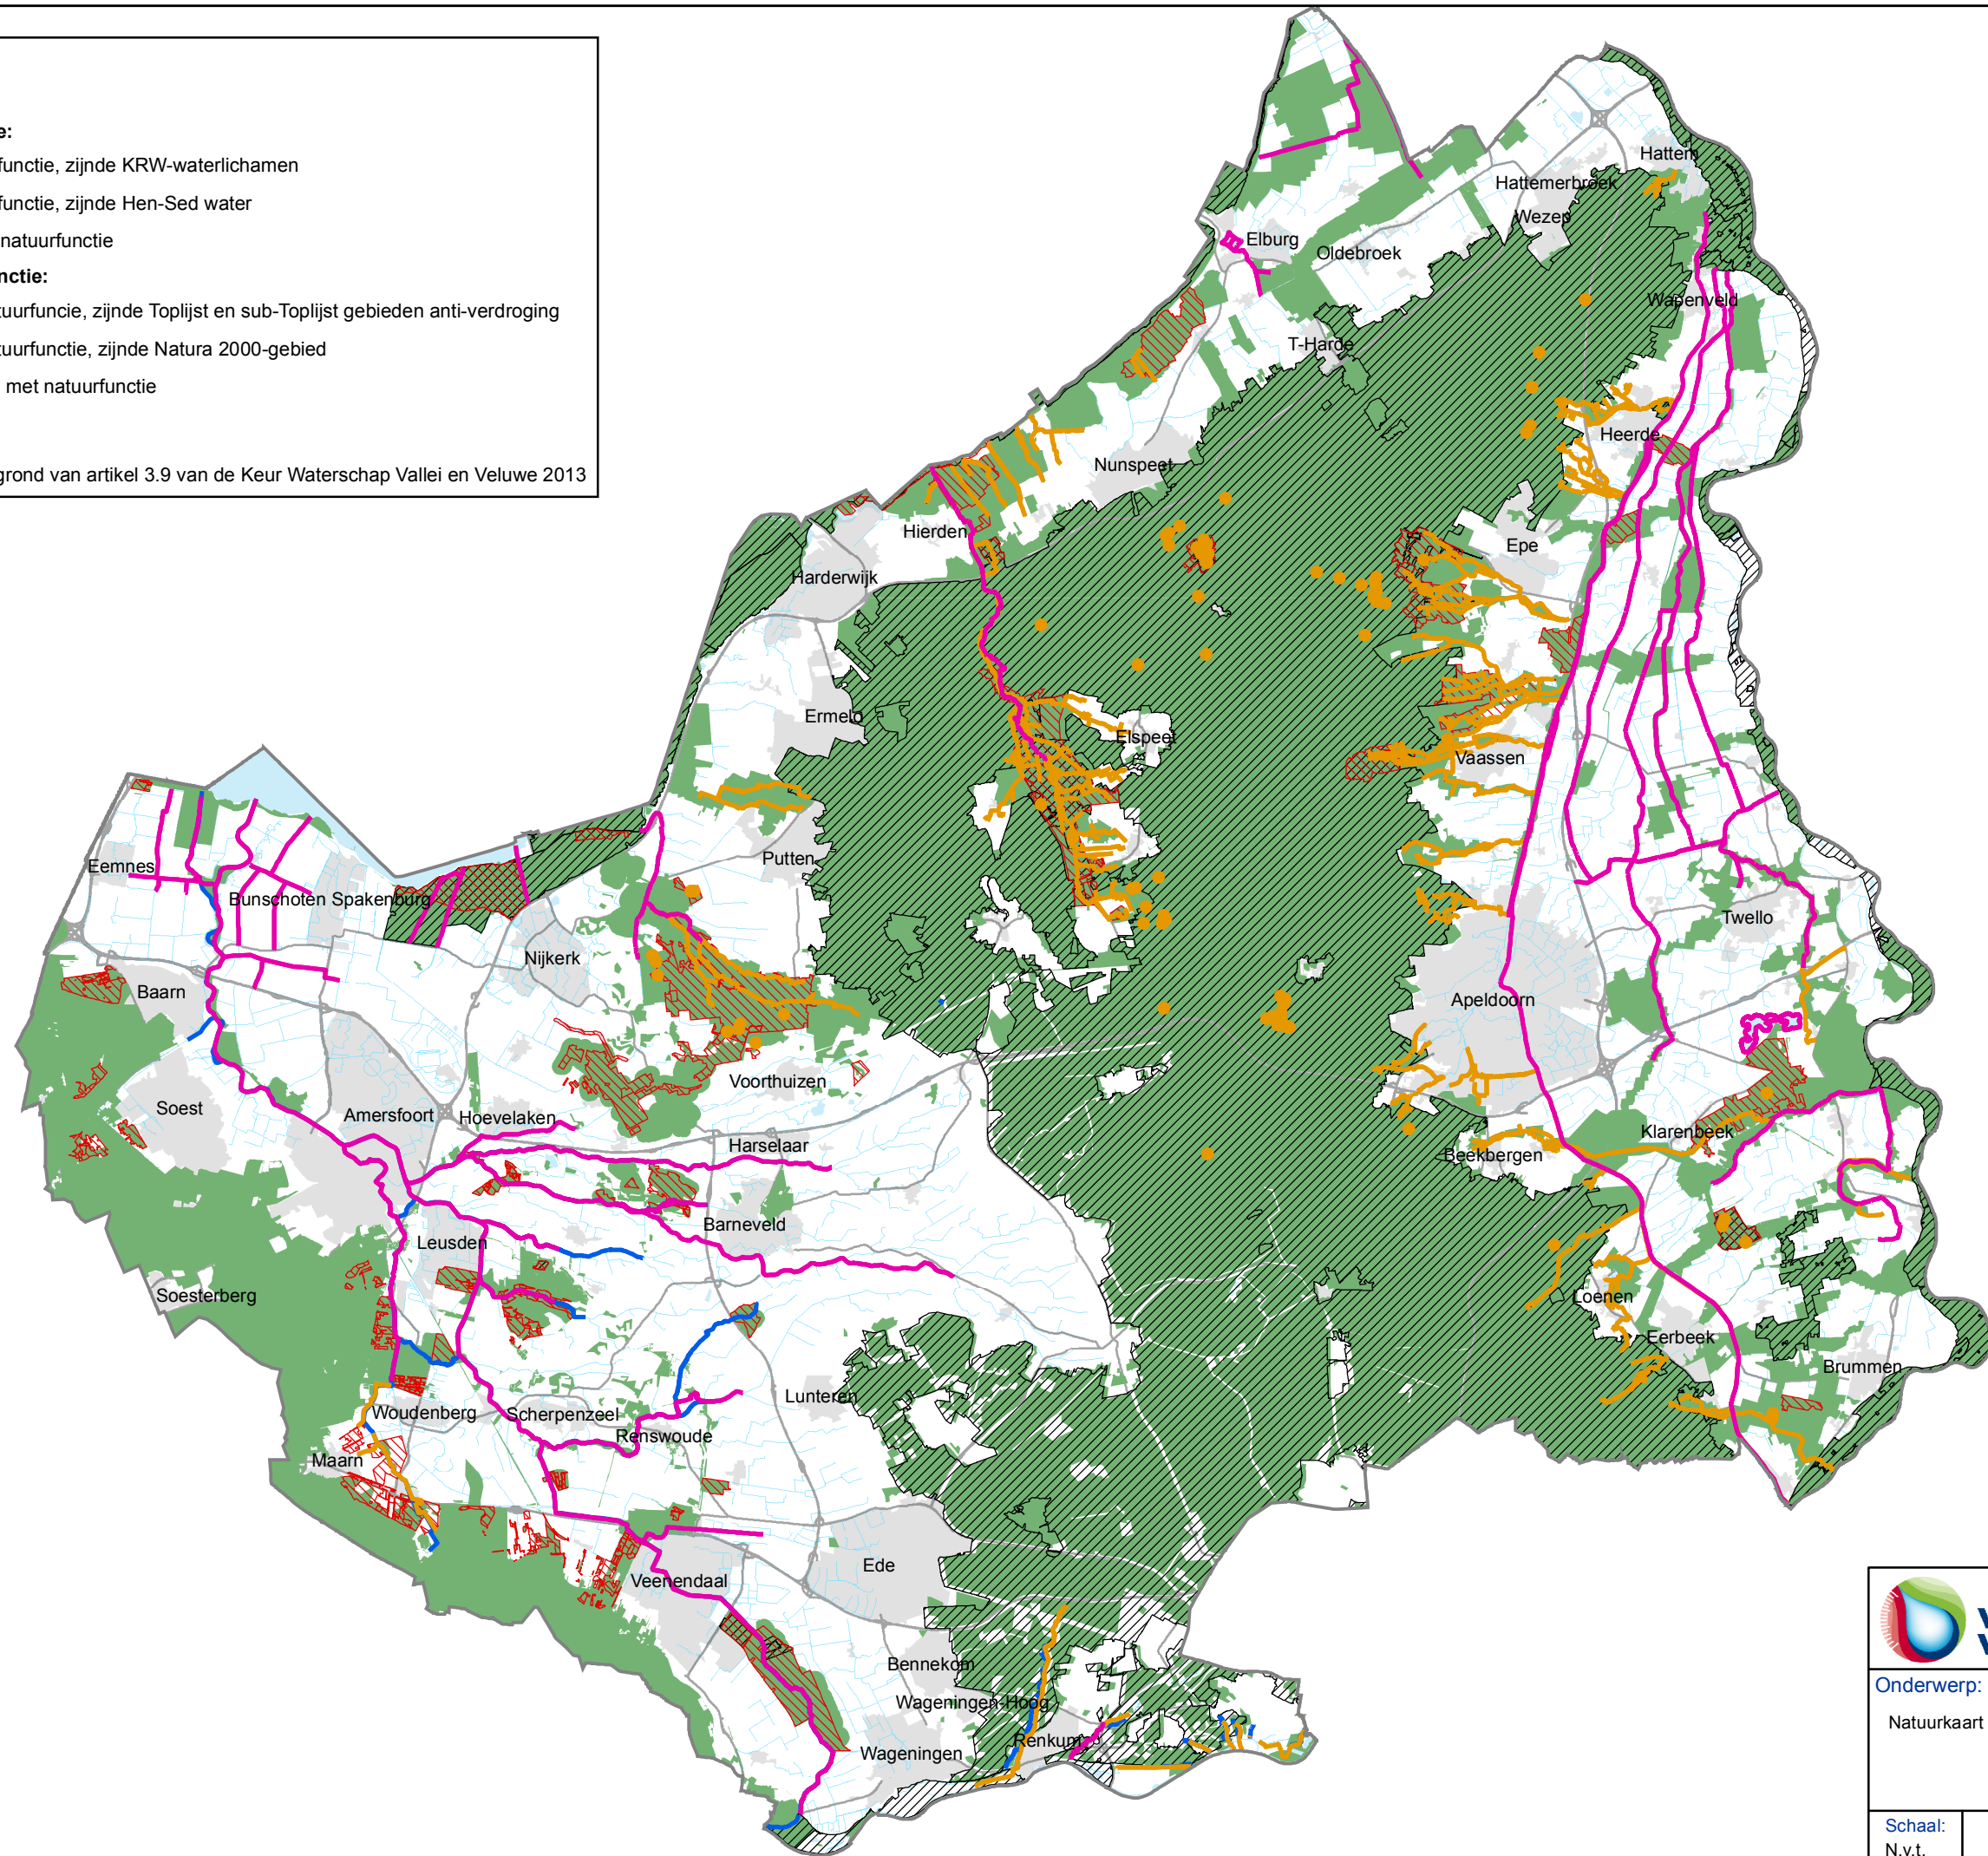

Legenda

Water met natuurfunctie:

- water met natuurfunctie, zijnde KRW-waterlichamen
- water met natuurfunctie, zijnde Hen-Sed water
- overig water met natuurfunctie

Gebieden met natuurfunctie:

- ▨ gebieden met natuurfunctie, zijnde Toplijst en sub-Toplijst gebieden anti-verdroging
- ▨ gebieden met natuurfunctie, zijnde Natura 2000-gebied
- overige gebieden met natuurfunctie

Kaart behorende bij:

- de Algemene regels op grond van artikel 3.9 van de Keur Waterschap Vallei en Veluwe 2013

 waterschap
vallei en veluwe

Steenbokstraat 10
Postbus 4142
7320 AC Apeldoorn
tel. 055-5272911
fax. 055-5272704

Onderwerp:

Natuurkaart

Schaal:	Getekend:	Datum:	Formaat:
N.v.t.	AH	12-12-2014	A3
			Blad: 1 van 1