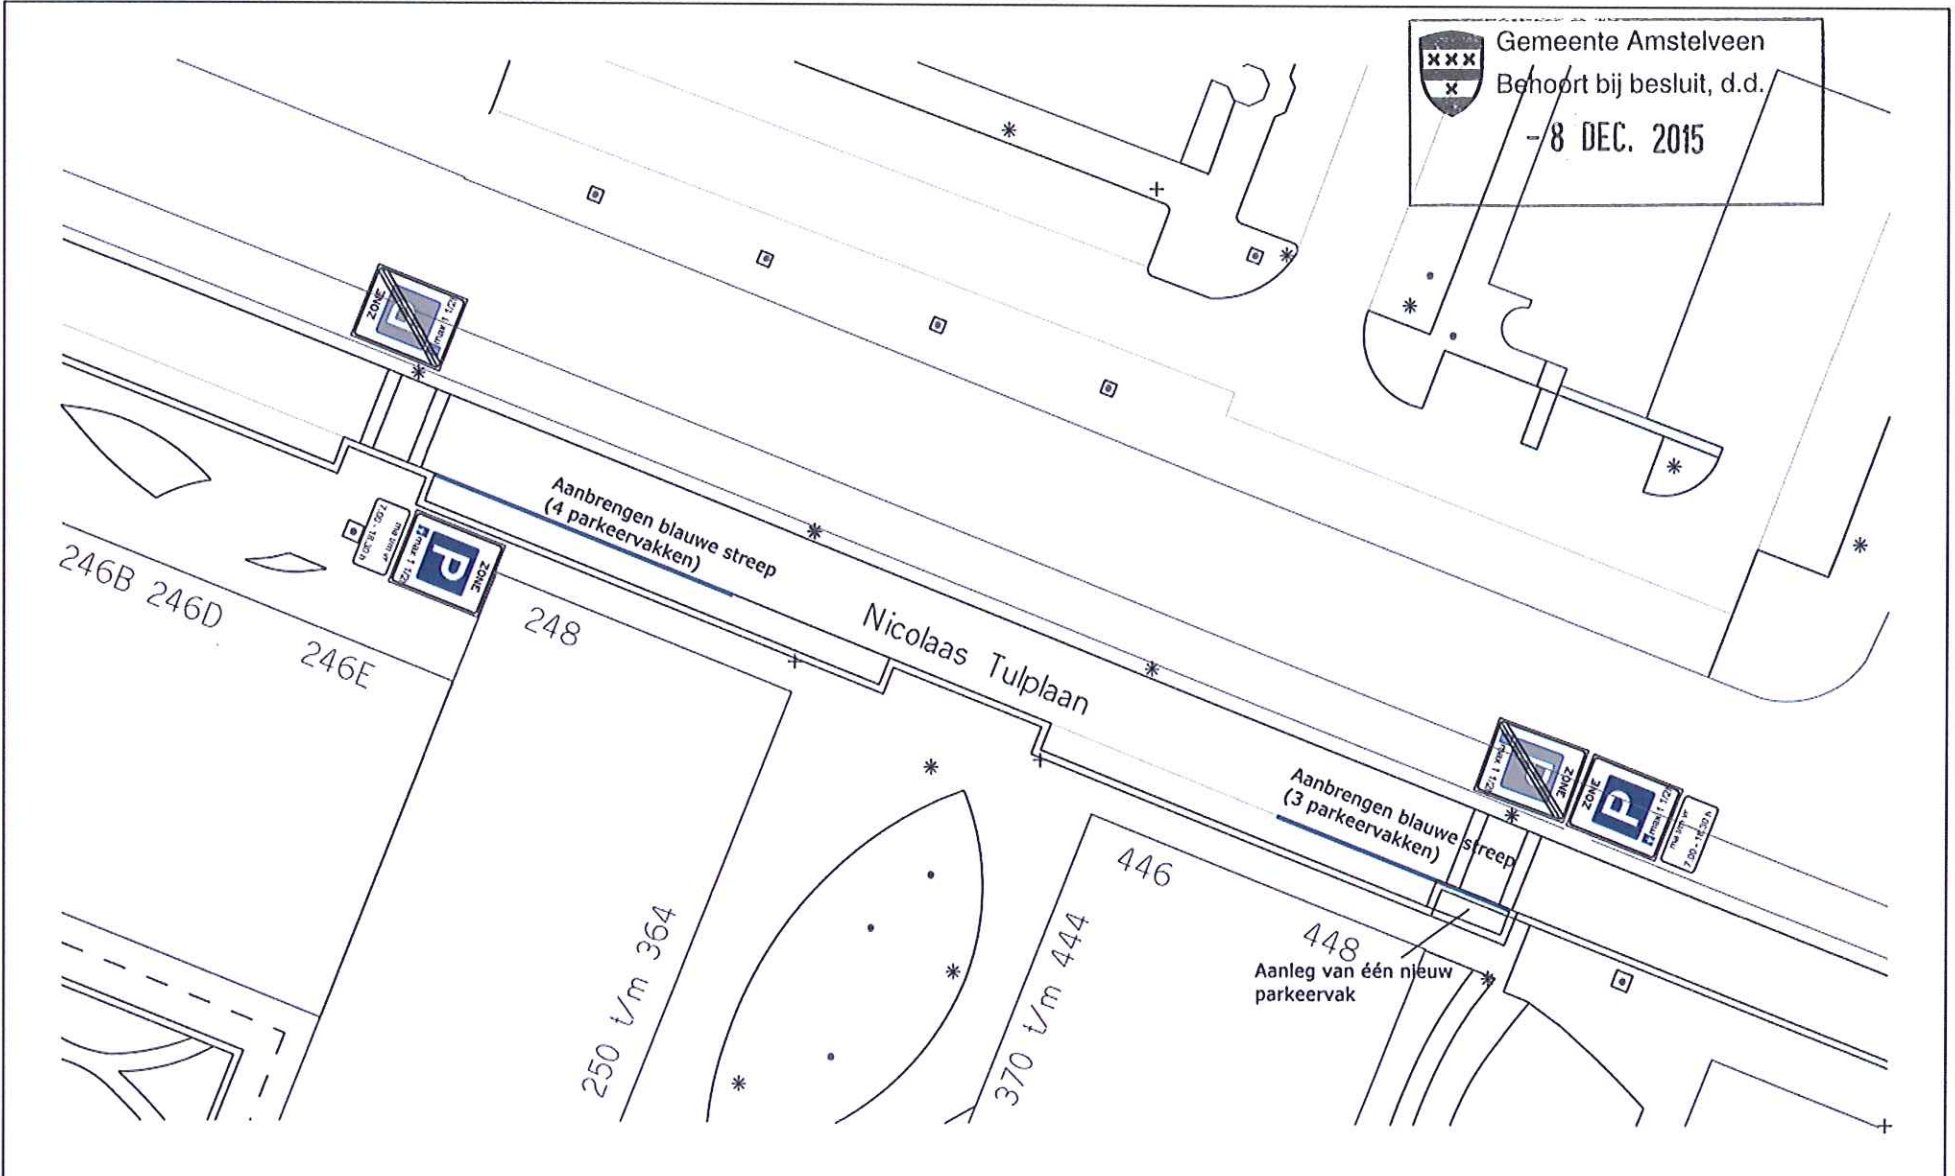

Gemeente Amstelveen
Behoort bij besluit, d.d.
- 8 DEC. 2015

Gemeente Amstelveen

Verkeer en Vervoer

Realisatie & Beheer

Laan Nieuwer-Amstel 1, 1182 JR Amstelveen, Postbus 4, 1180 BA Amstelveen, T (020) 540 49 11

Locatie	: Nicolaas Tulplaan
Onderwerp	: Instellen parkeerschijfzone
Bestand	: R&B-V-2015-02
Datum	: 25-11-2015
Schaal	: 1:500
Getekend	: H. Venekamp