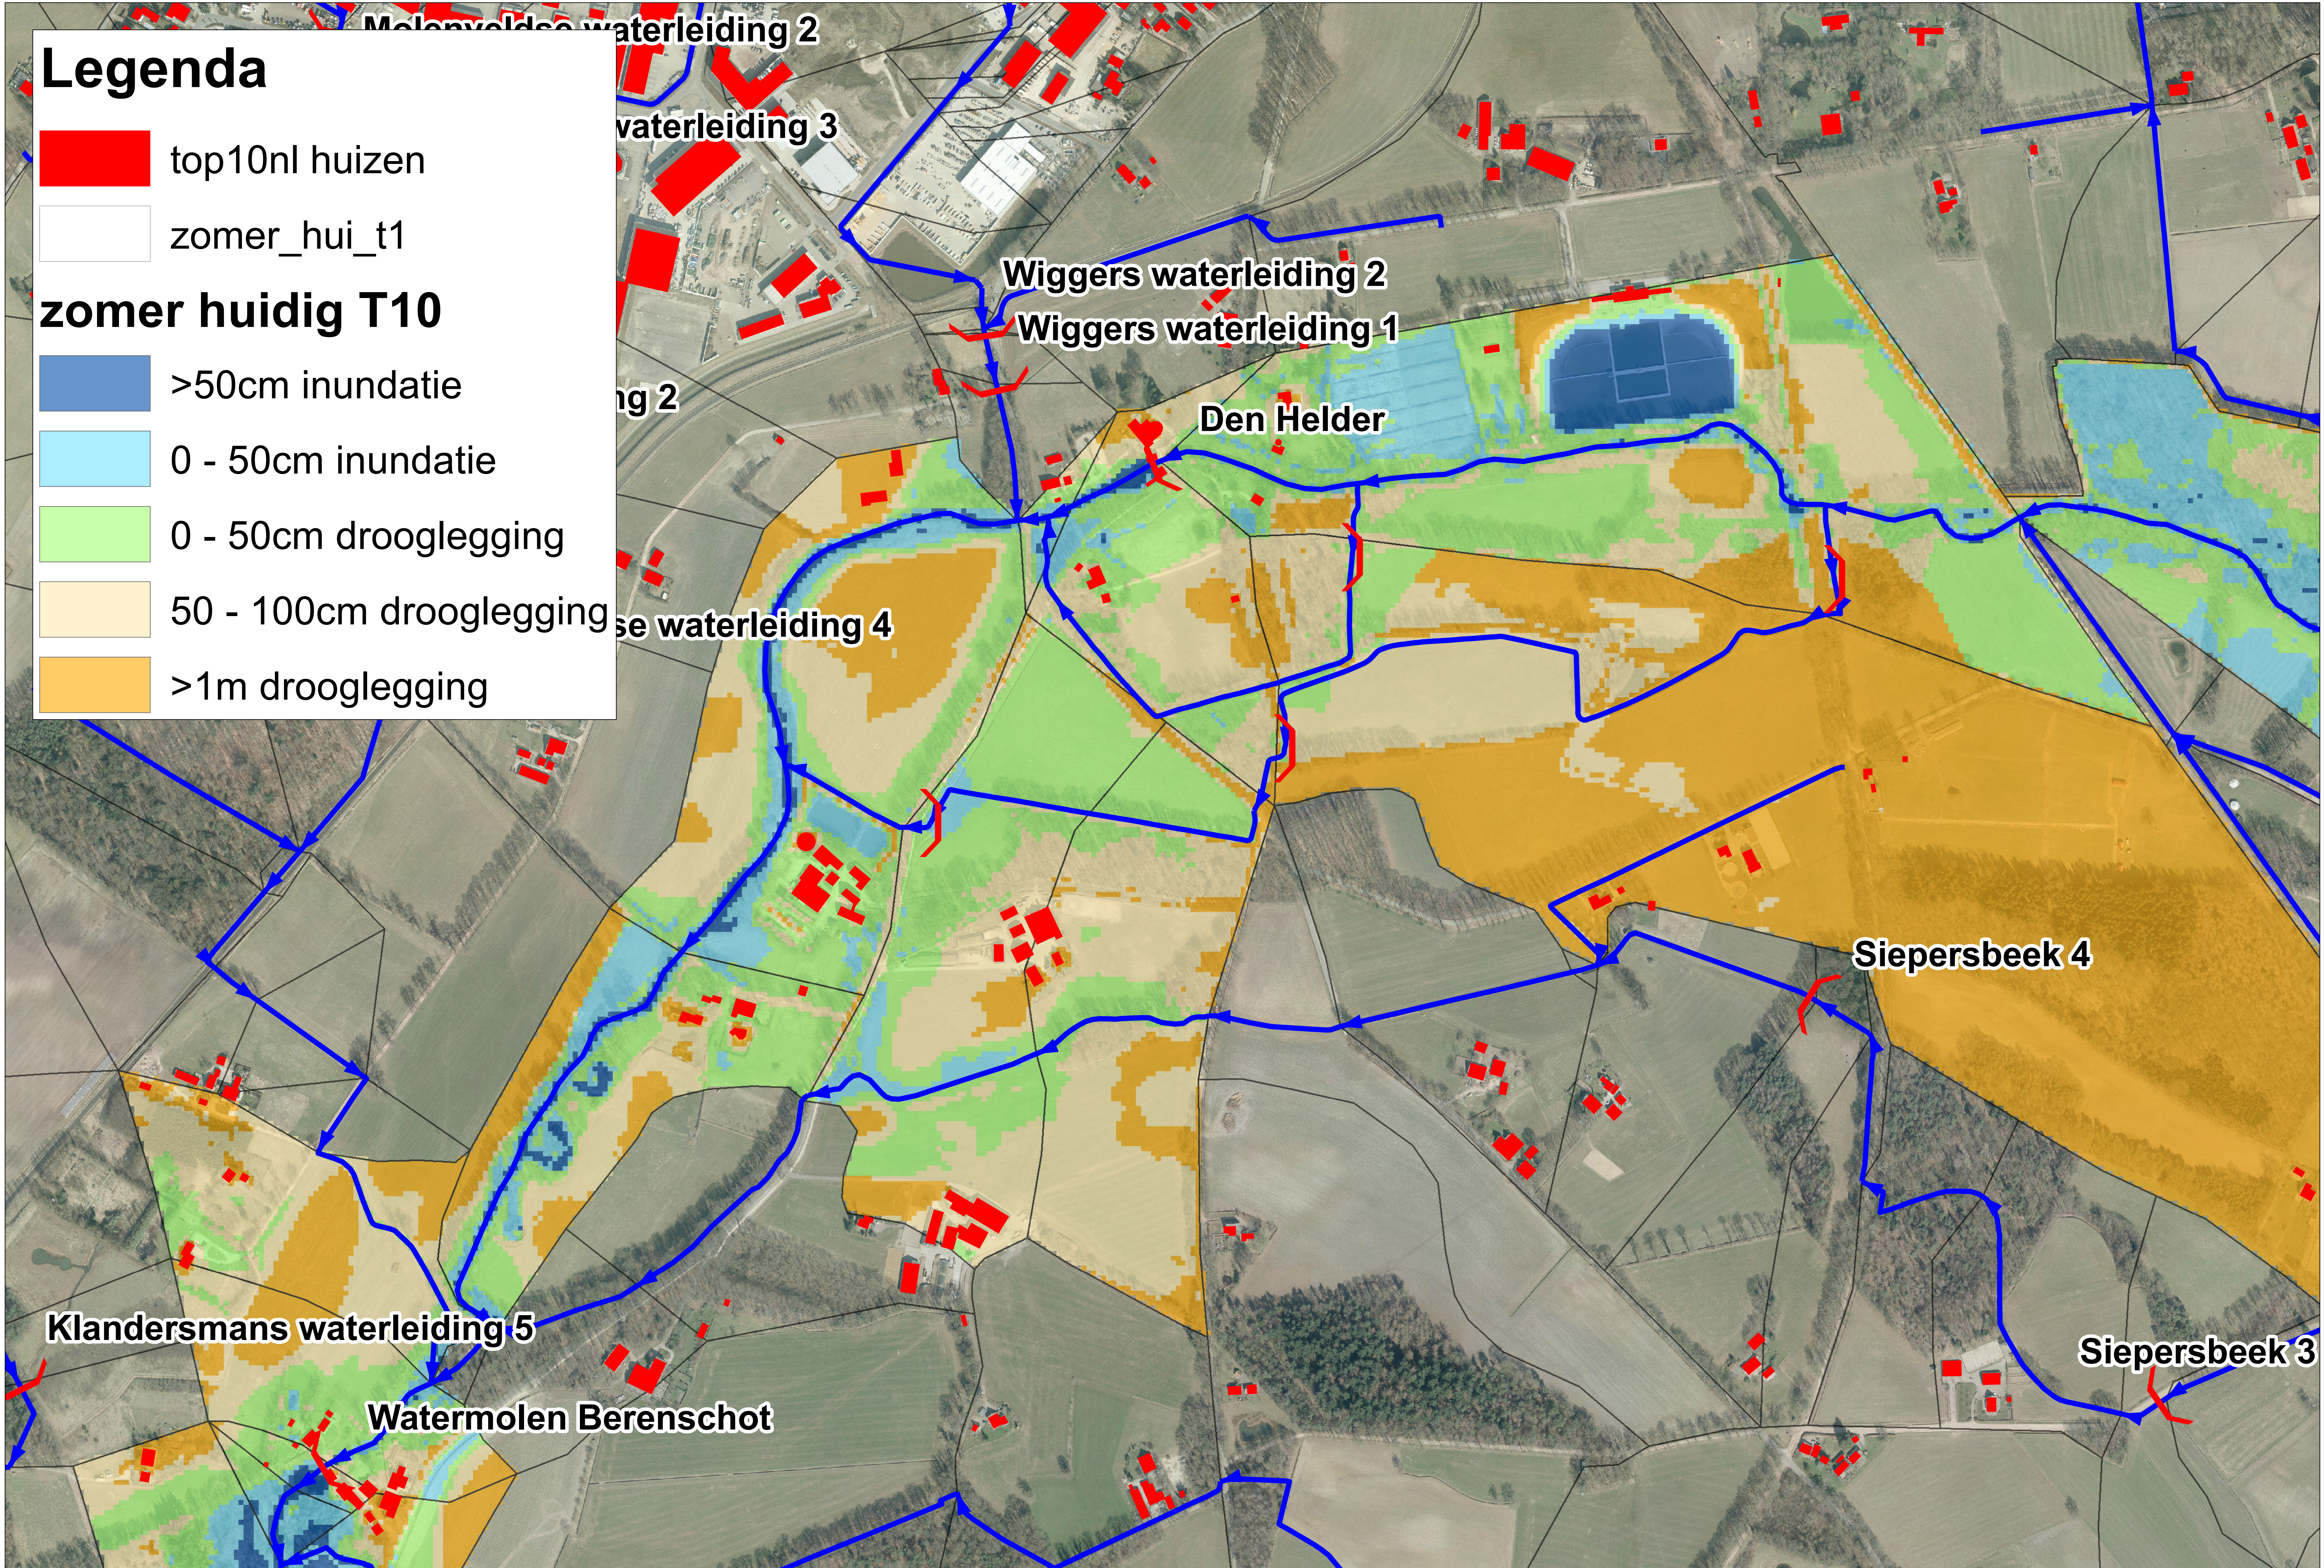

Legenda

-  top10nl huizen
-  zomer_hui_t1

zomer huidig T10

-  >50cm inundatie
-  0 - 50cm inundatie
-  0 - 50cm drooglegging
-  50 - 100cm drooglegging
-  >1m drooglegging

1:2,000