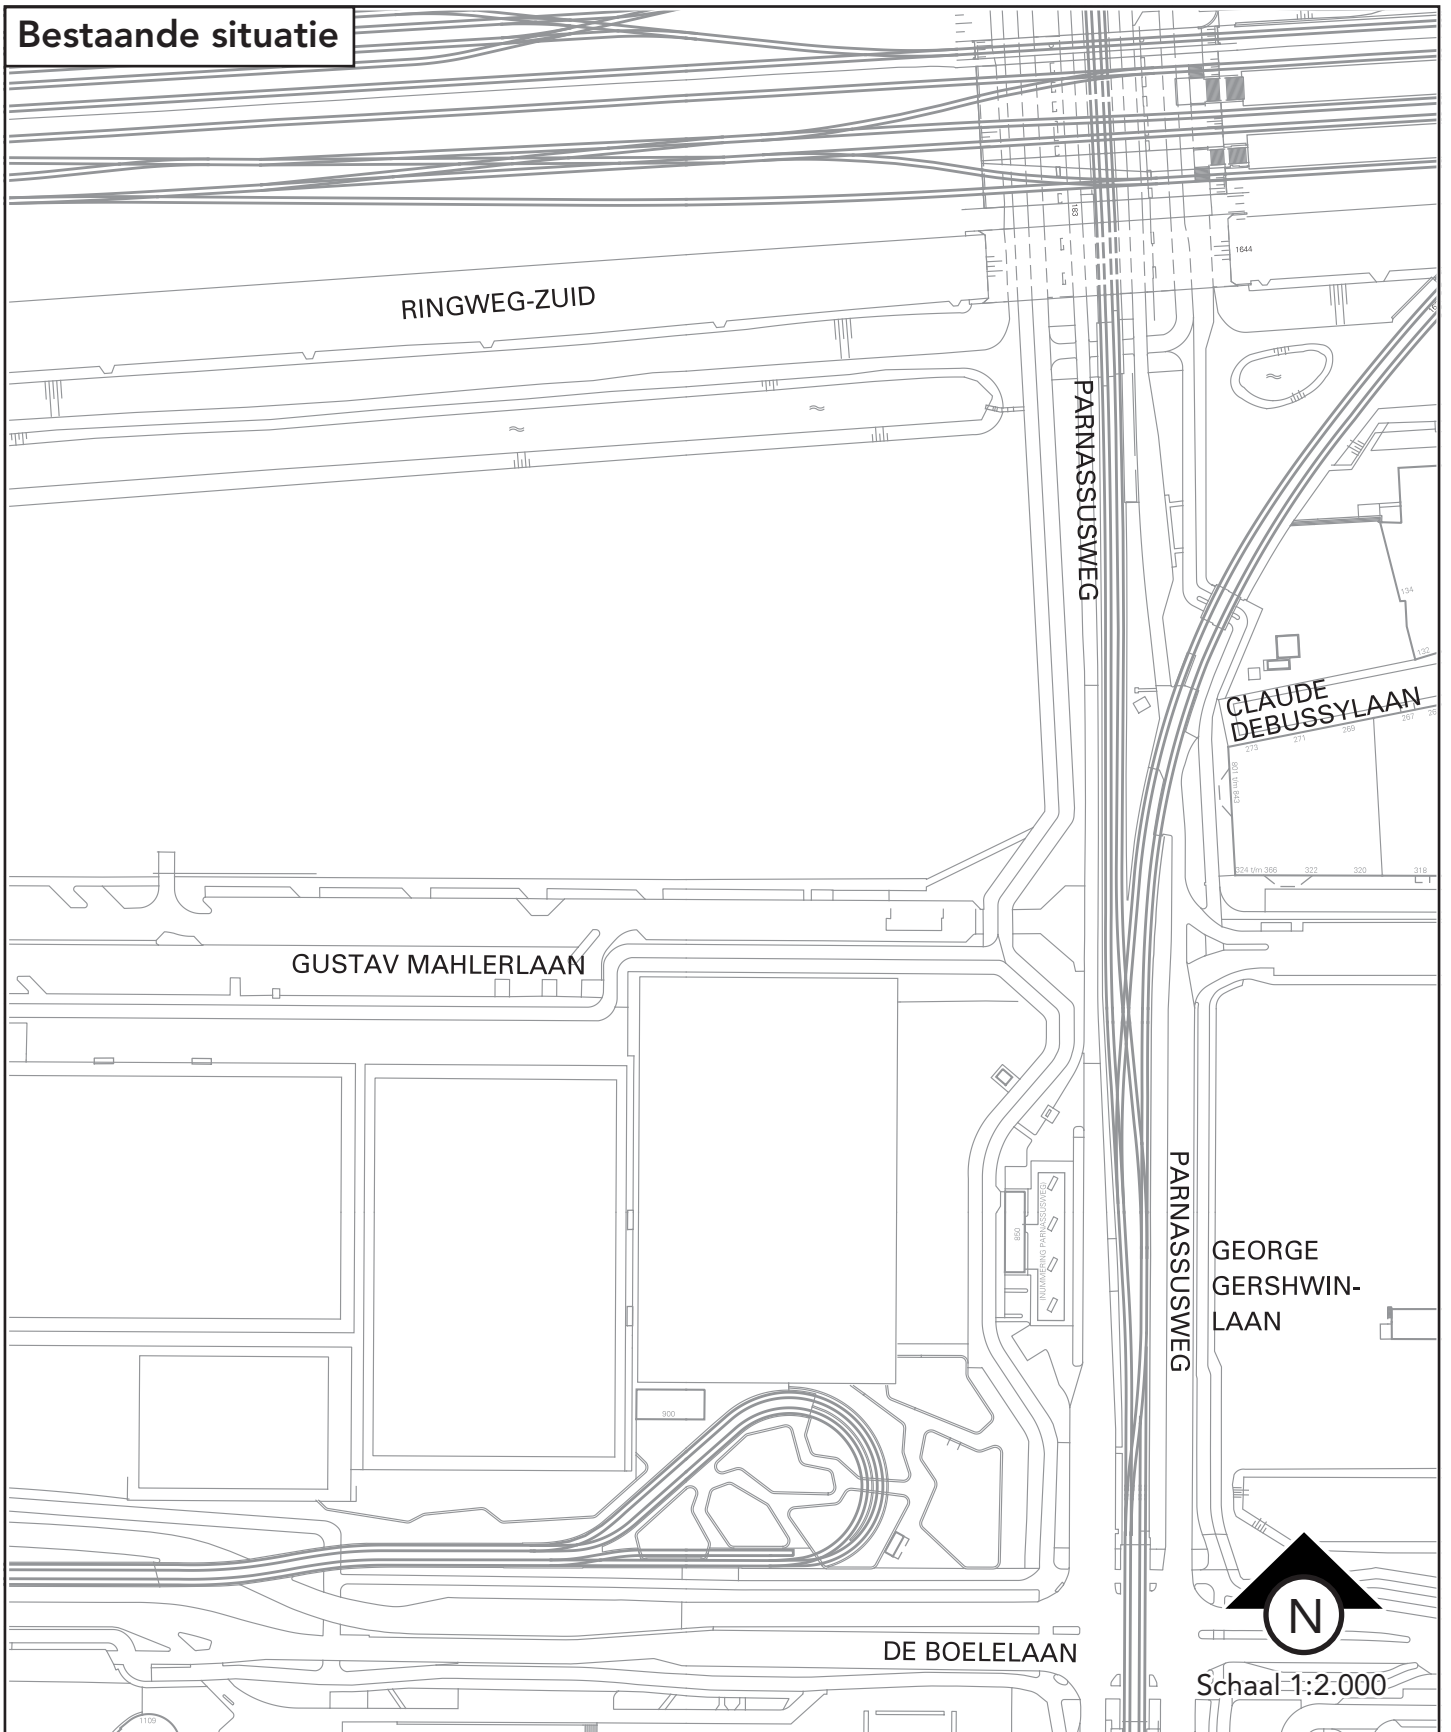

Bestaande situatie

× Gemeente
× Amsterdam
×

Basisinformatie

Telefoon 020 253 9327
DBI.Vastgoedregistratie@
amsterdam.nl
www.amsterdam.nl/dbi

Bijlage bij: Vaststellen openbare ruimte Zuidas-Zuid
Vaststellen: Clara Schumannstraat
Stadsdeel: Zuid
Datum tekening: 21 oktober 2015