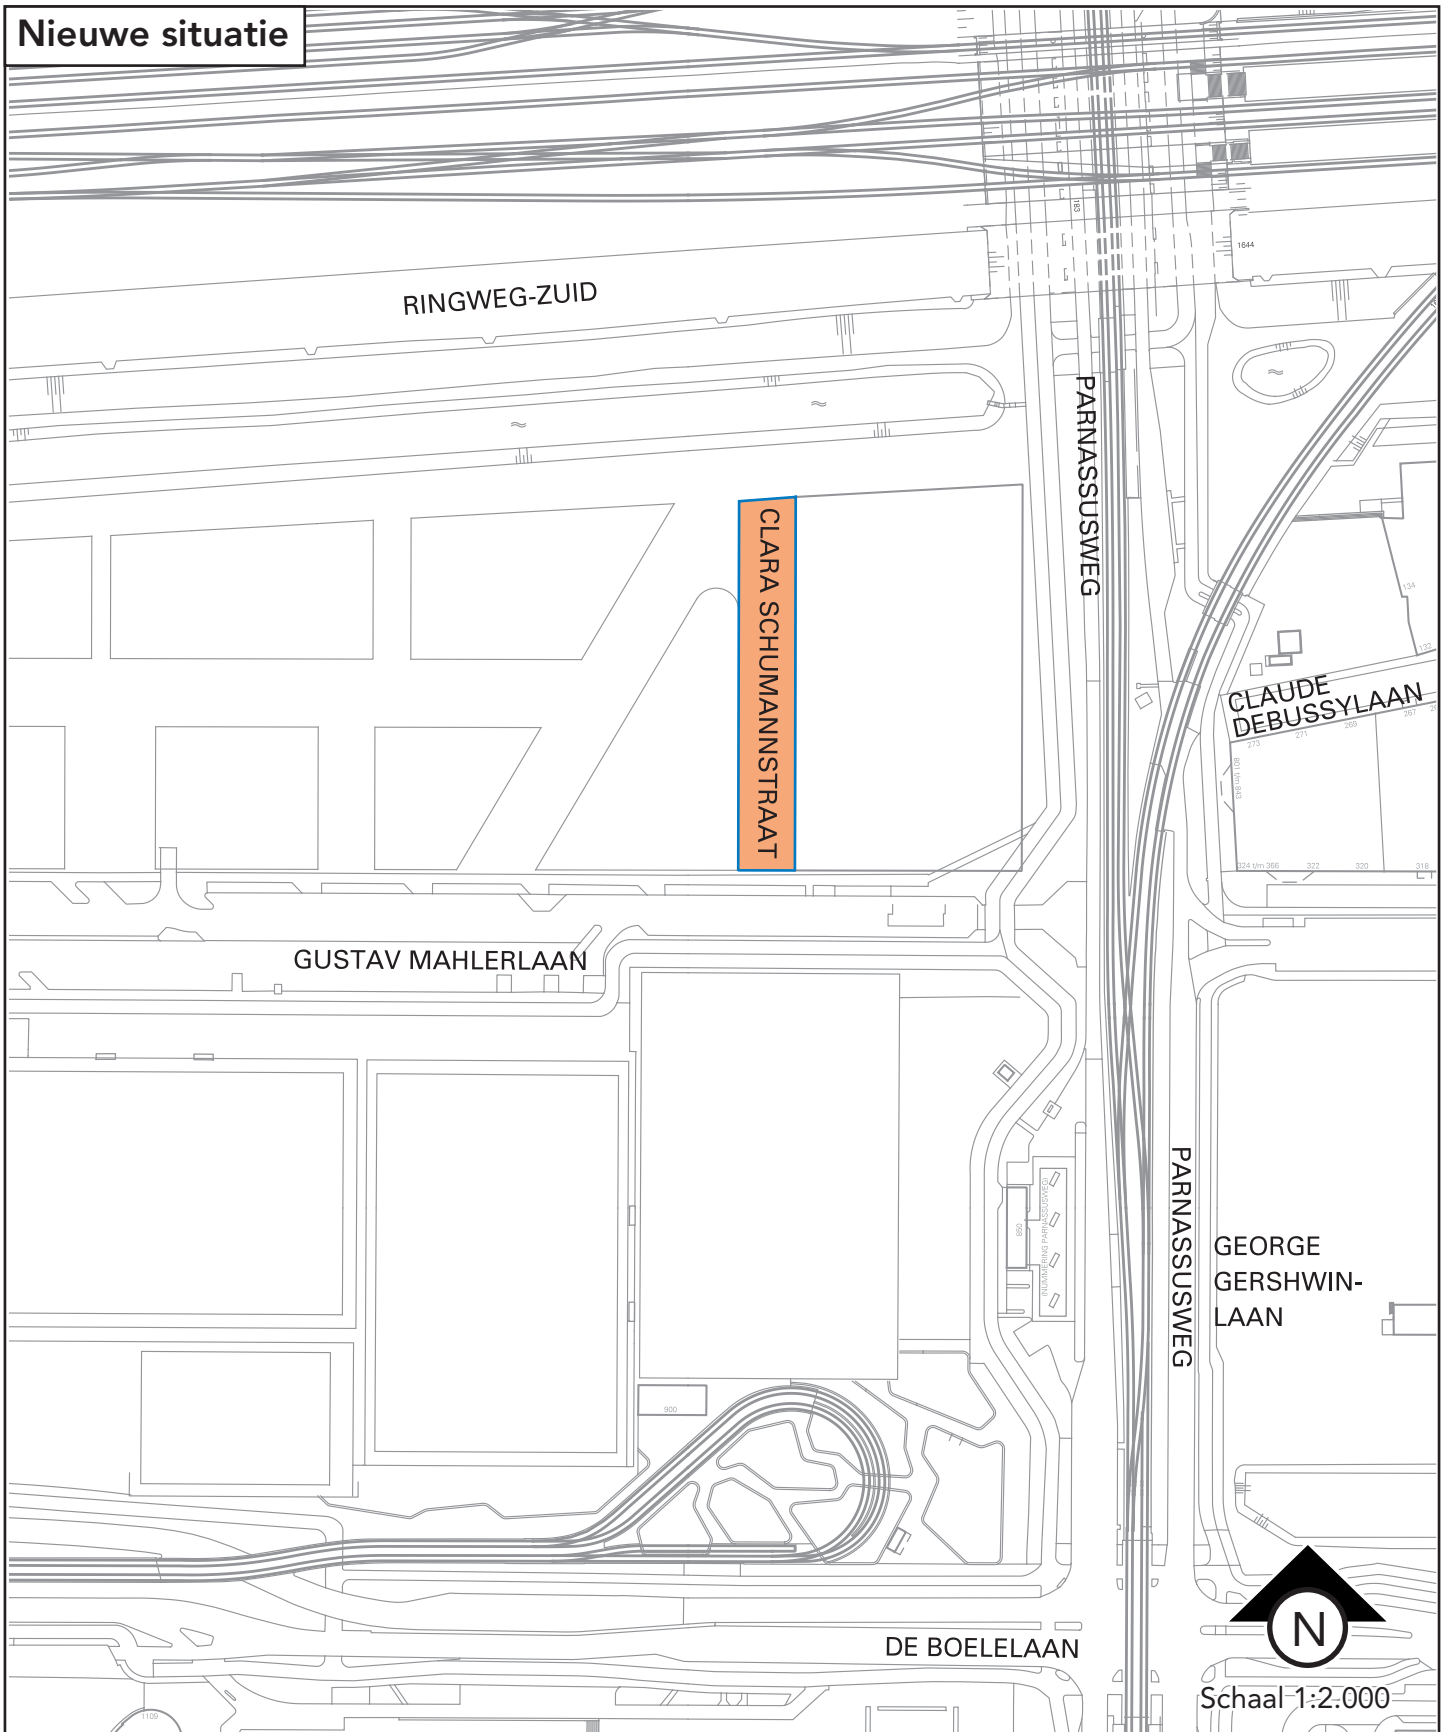

Nieuwe situatie

× Gemeente
× Amsterdam
×

Basisinformatie

Telefoon 020 253 9327
DBI.Vastgoedregistratie@
amsterdam.nl
www.amsterdam.nl/dbi

Bijlage bij:

Vaststellen:

Stadsdeel:

Datum tekening:

BAG-type:

Vaststellen openbare ruimte Zuidas-Zuid

Clara Schumannstraat

Zuid

21 oktober 2015

☒ weg ☐ water ☐ spoorbaan ☐ terrein ☐ kunstwerk
☐ landschappelijk gebied ☐ administratief gebied