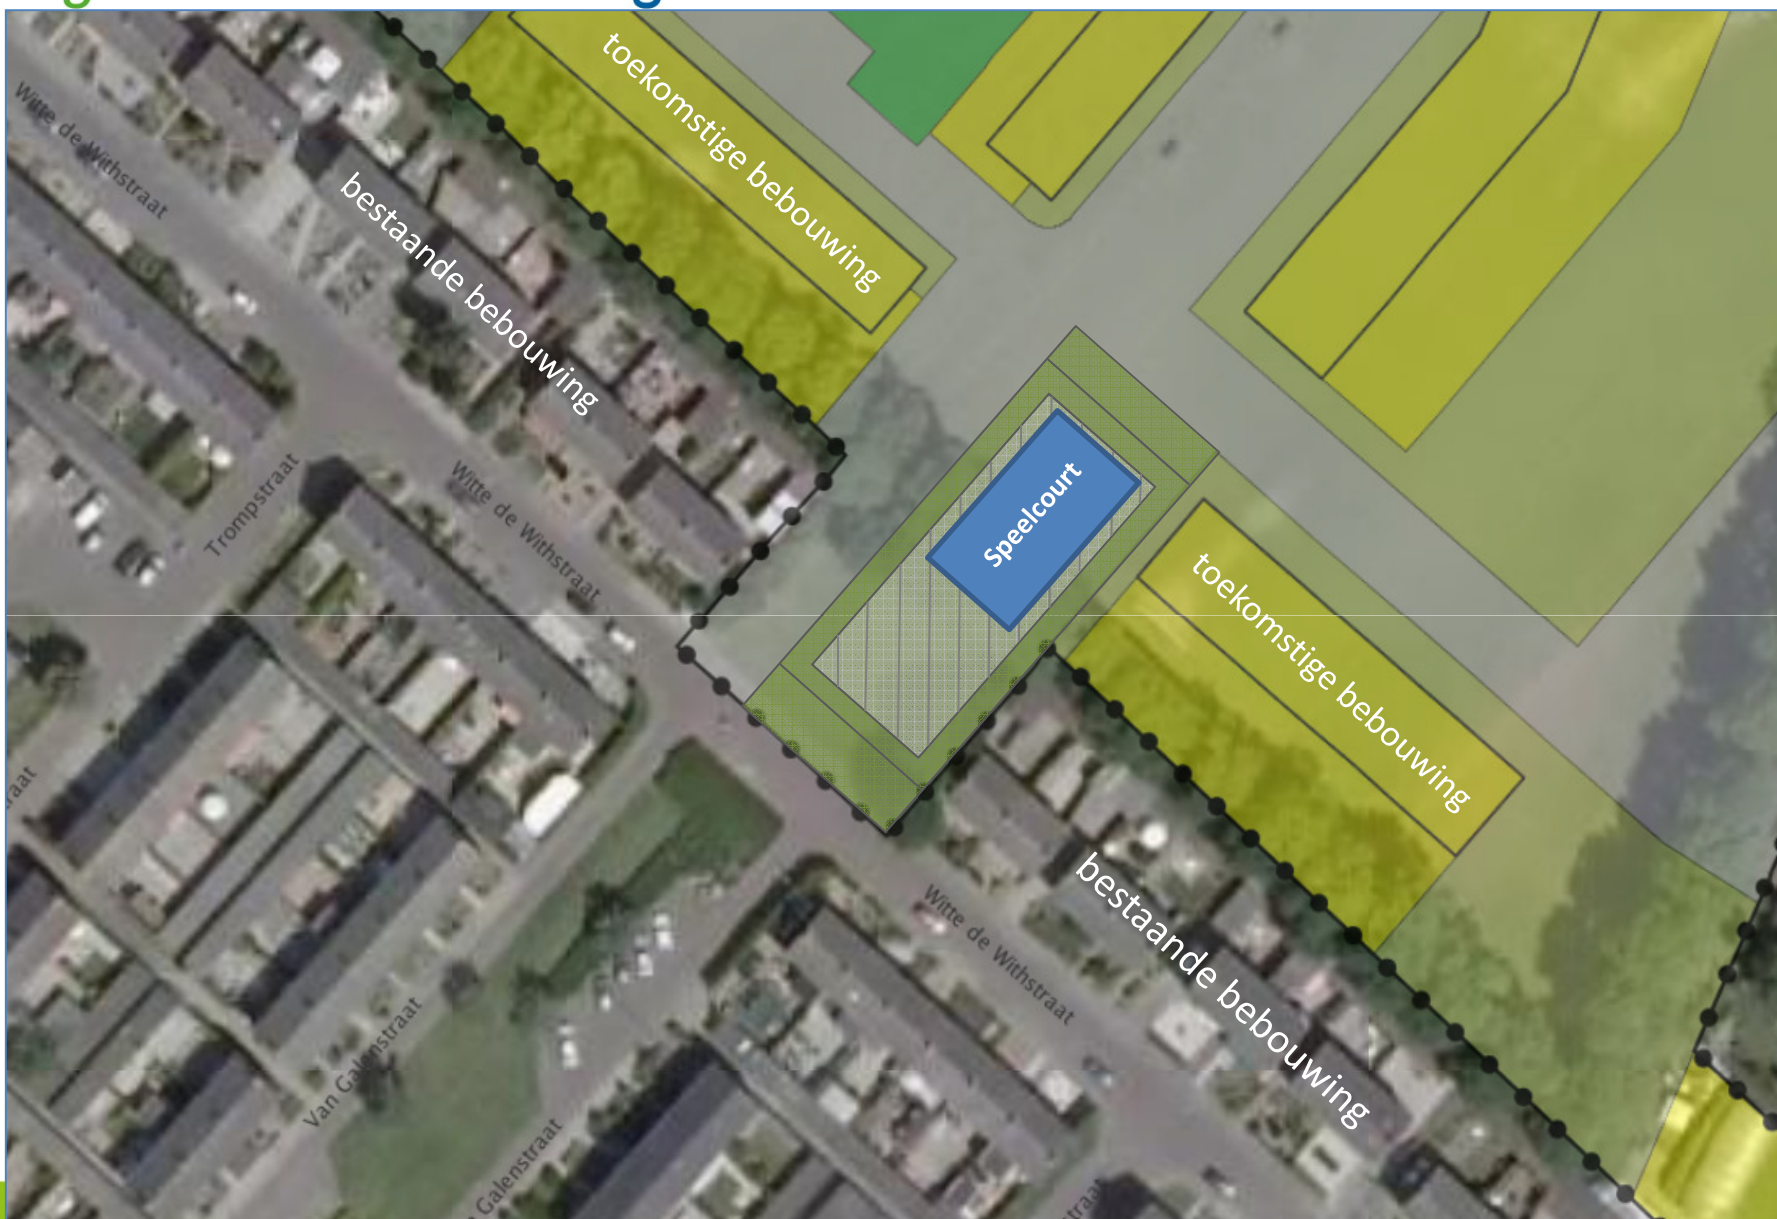

# Locatie JOP, Witte de Withstraat

Locatie speelcourt

# Locatie JOP

Locatie speelcourt

12 mtr.

**Definitieve plek speelcourt locatie Witte de Withstraat Dinteloord**