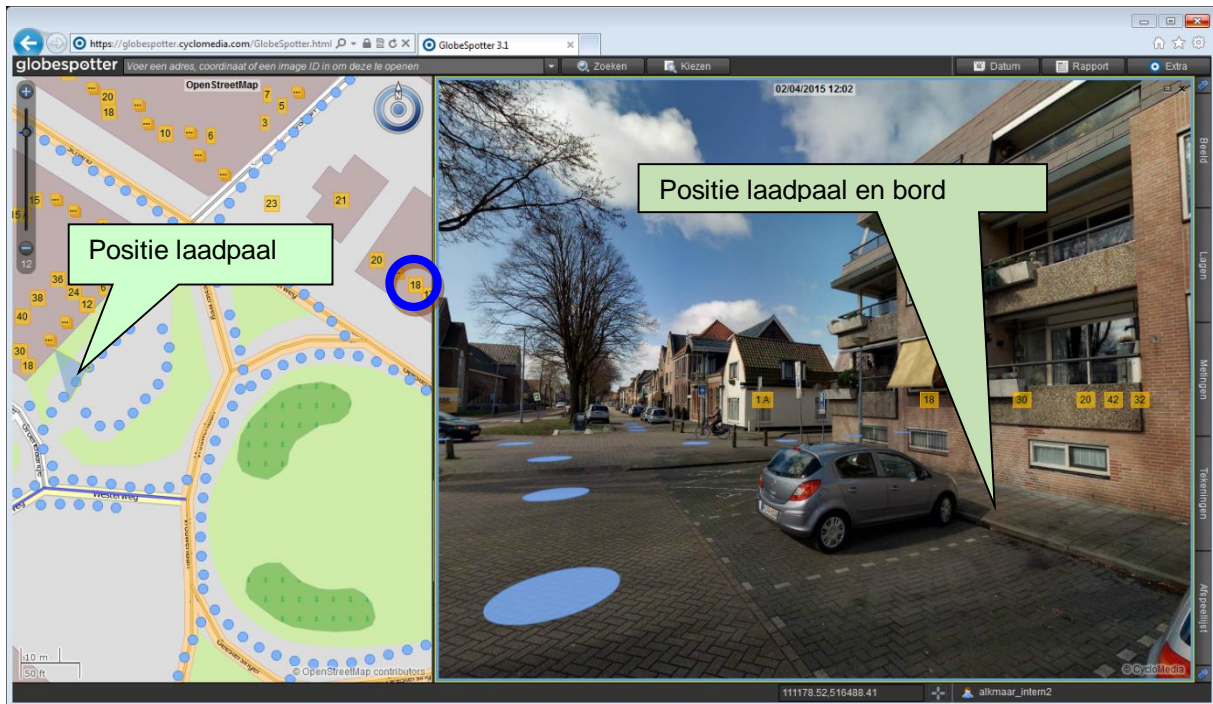

## Locatie: Westerweg 14

### Bord:

Oplaadpunt. Uitsluitend parkeren voor elektrische voertuigen die zichtbaar worden opgeladen.

### Vakmarkering:

Linker vak (grijze auto): groen met wit logo