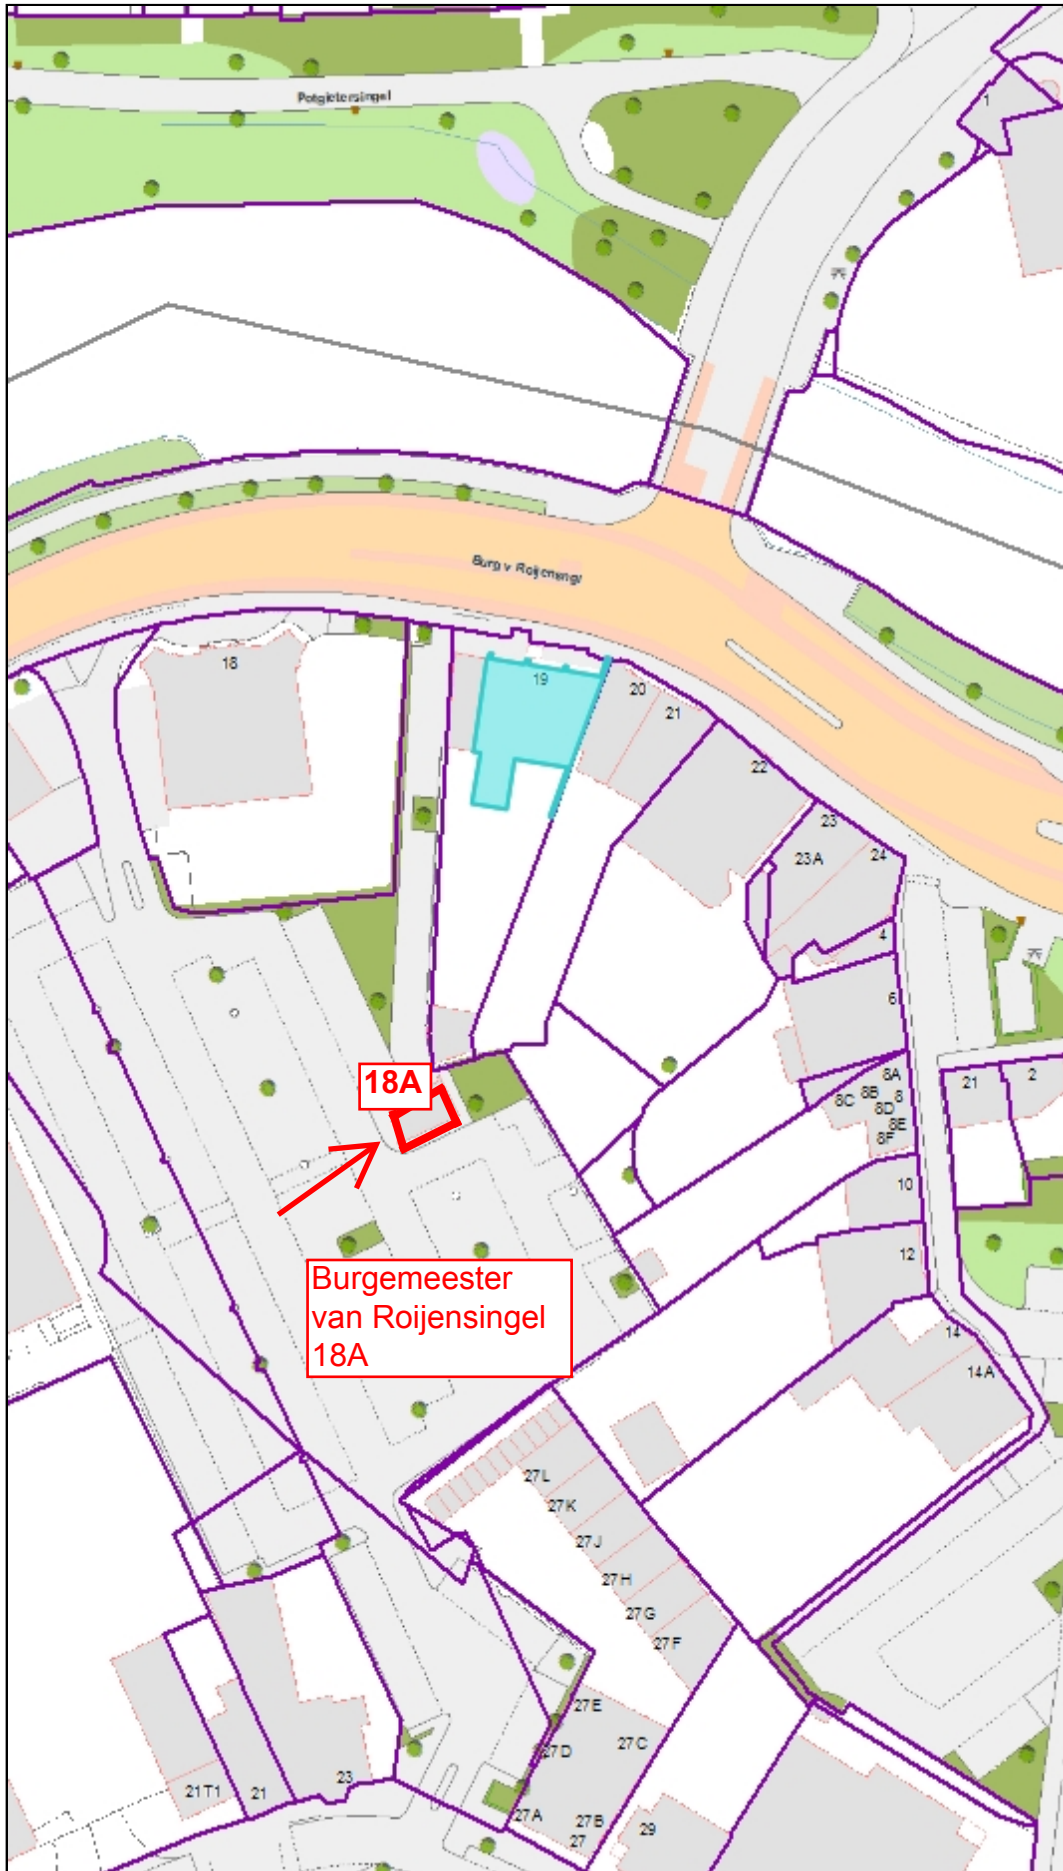

# PU1505-0642PS

Burgemeester van Roijensingel 18A

## Legenda

- Adressen
- Kadastrale percelen
- Gemeente
- Wijken
- Buurtten

Auteur:

Datum: 02-11-2015

Schaal:  
1:916

Zwolle

GeoPoort versie 3.0  
Copyright © 2010 Gemeente Zwolle

Aan deze tekening kunnen geen rechten worden ontleend © 2008  
Alle rechten voorbehouden