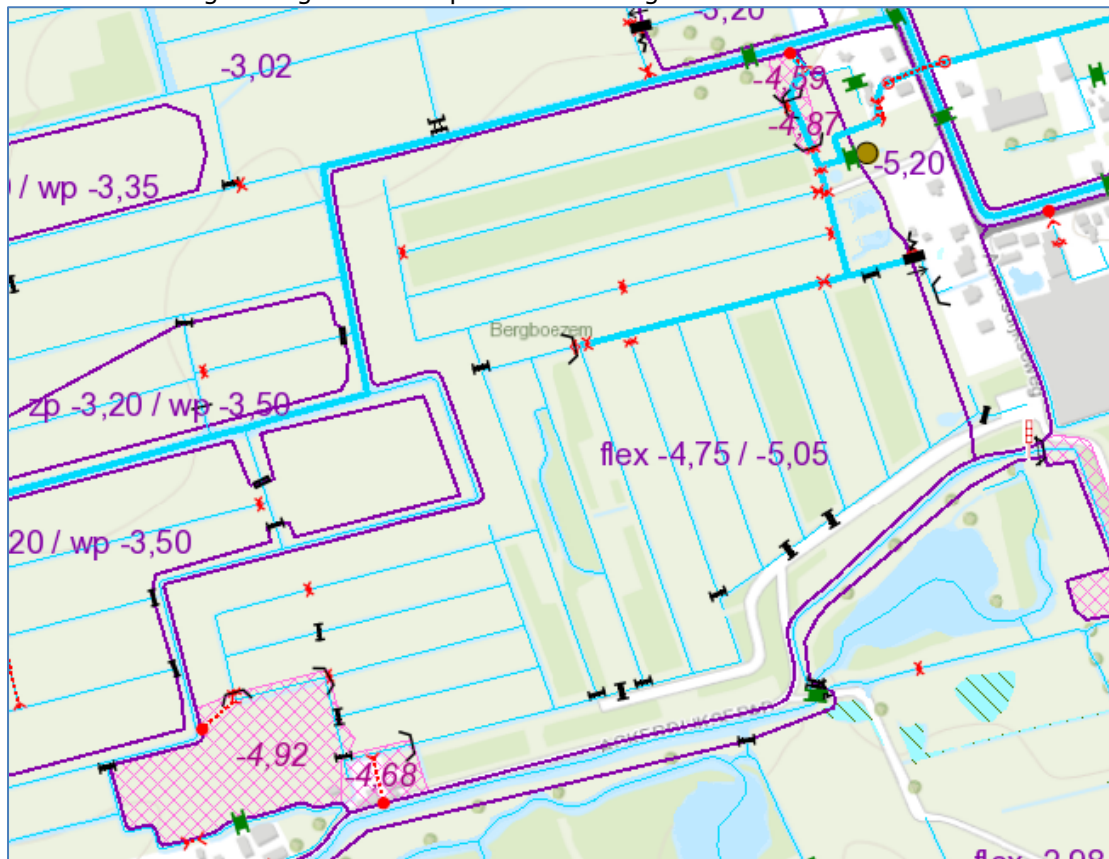

Peilgebieden volgens peilbesluit, praktijkpeilen en voorgestelde peilen

Datum: 10 augustus 2015

Peilbesluit Droogmaking in de Zuidpolder van Delfgauw

Praktijkpeilen Droogmaking in de Zuidpolder van Delfgauw op 19-5-2015

Voorgestelde peilen in de Droogmaking in de Zuidpolder van Delfgauw