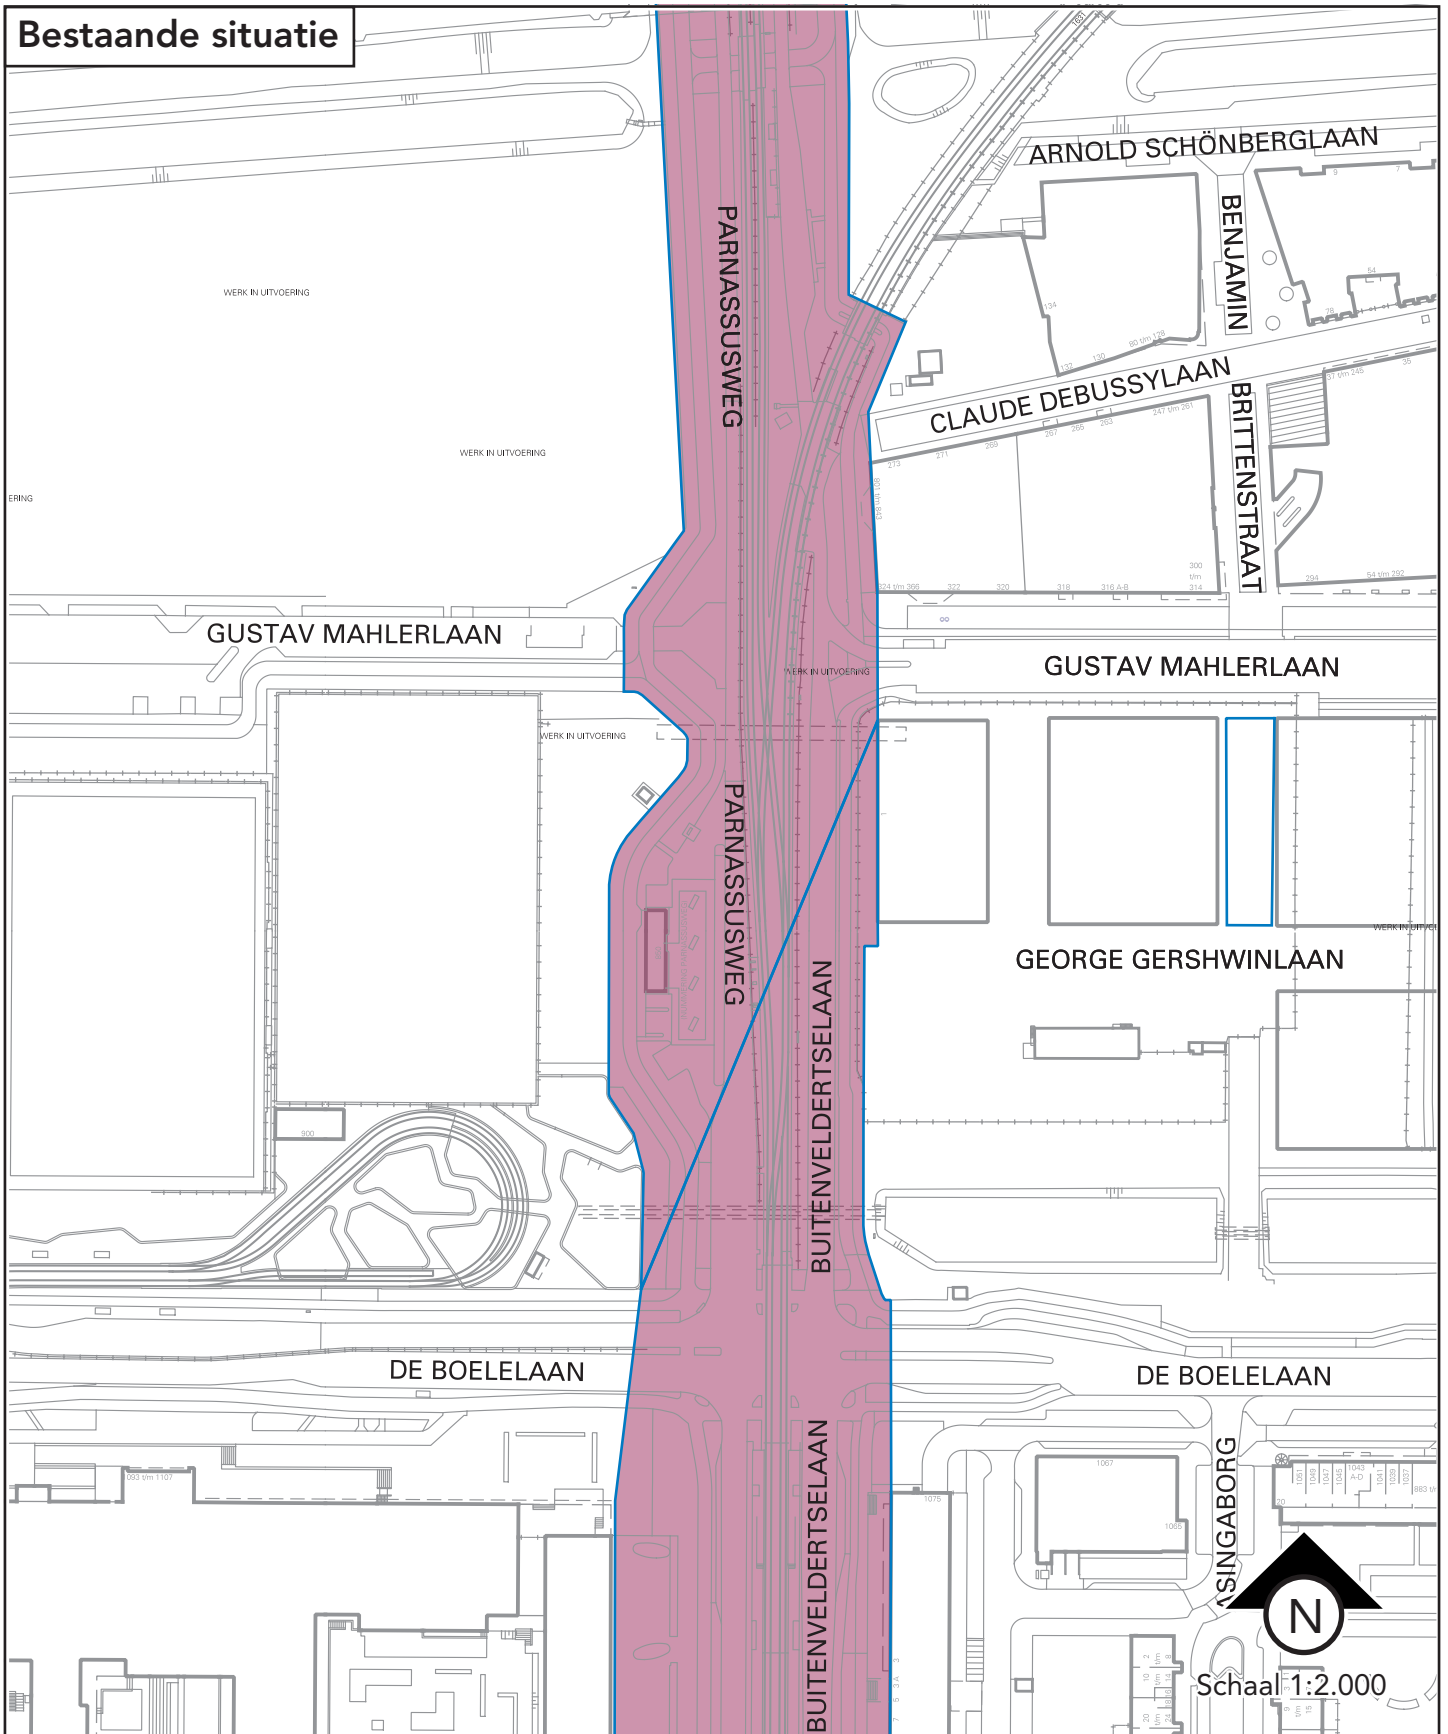

Bestaande situatie

✘ **Gemeente**
✘ **Amsterdam**
✘

Basisinformatie

Telefoon 020 253 9327
DBI.Vastgoedregistratie@
amsterdam.nl
www.amsterdam.nl/dbi

Bijlage bij: Wijzigen van openbare ruimten Zuidas
Wijzigen: Parnassusweg, Buitenveldertselaan
Stadsdeel: Zuid
Datum tekening: 9 oktober 2015

BAG-type:

Wijzigen van openbare ruimten Zuidas

■ Parnassusweg, Buitenveldertse laan

Zuid

9 oktober 2015

weg water spoorbaan terrein kunstwerk
 landschappelijk gebied administratief gebied