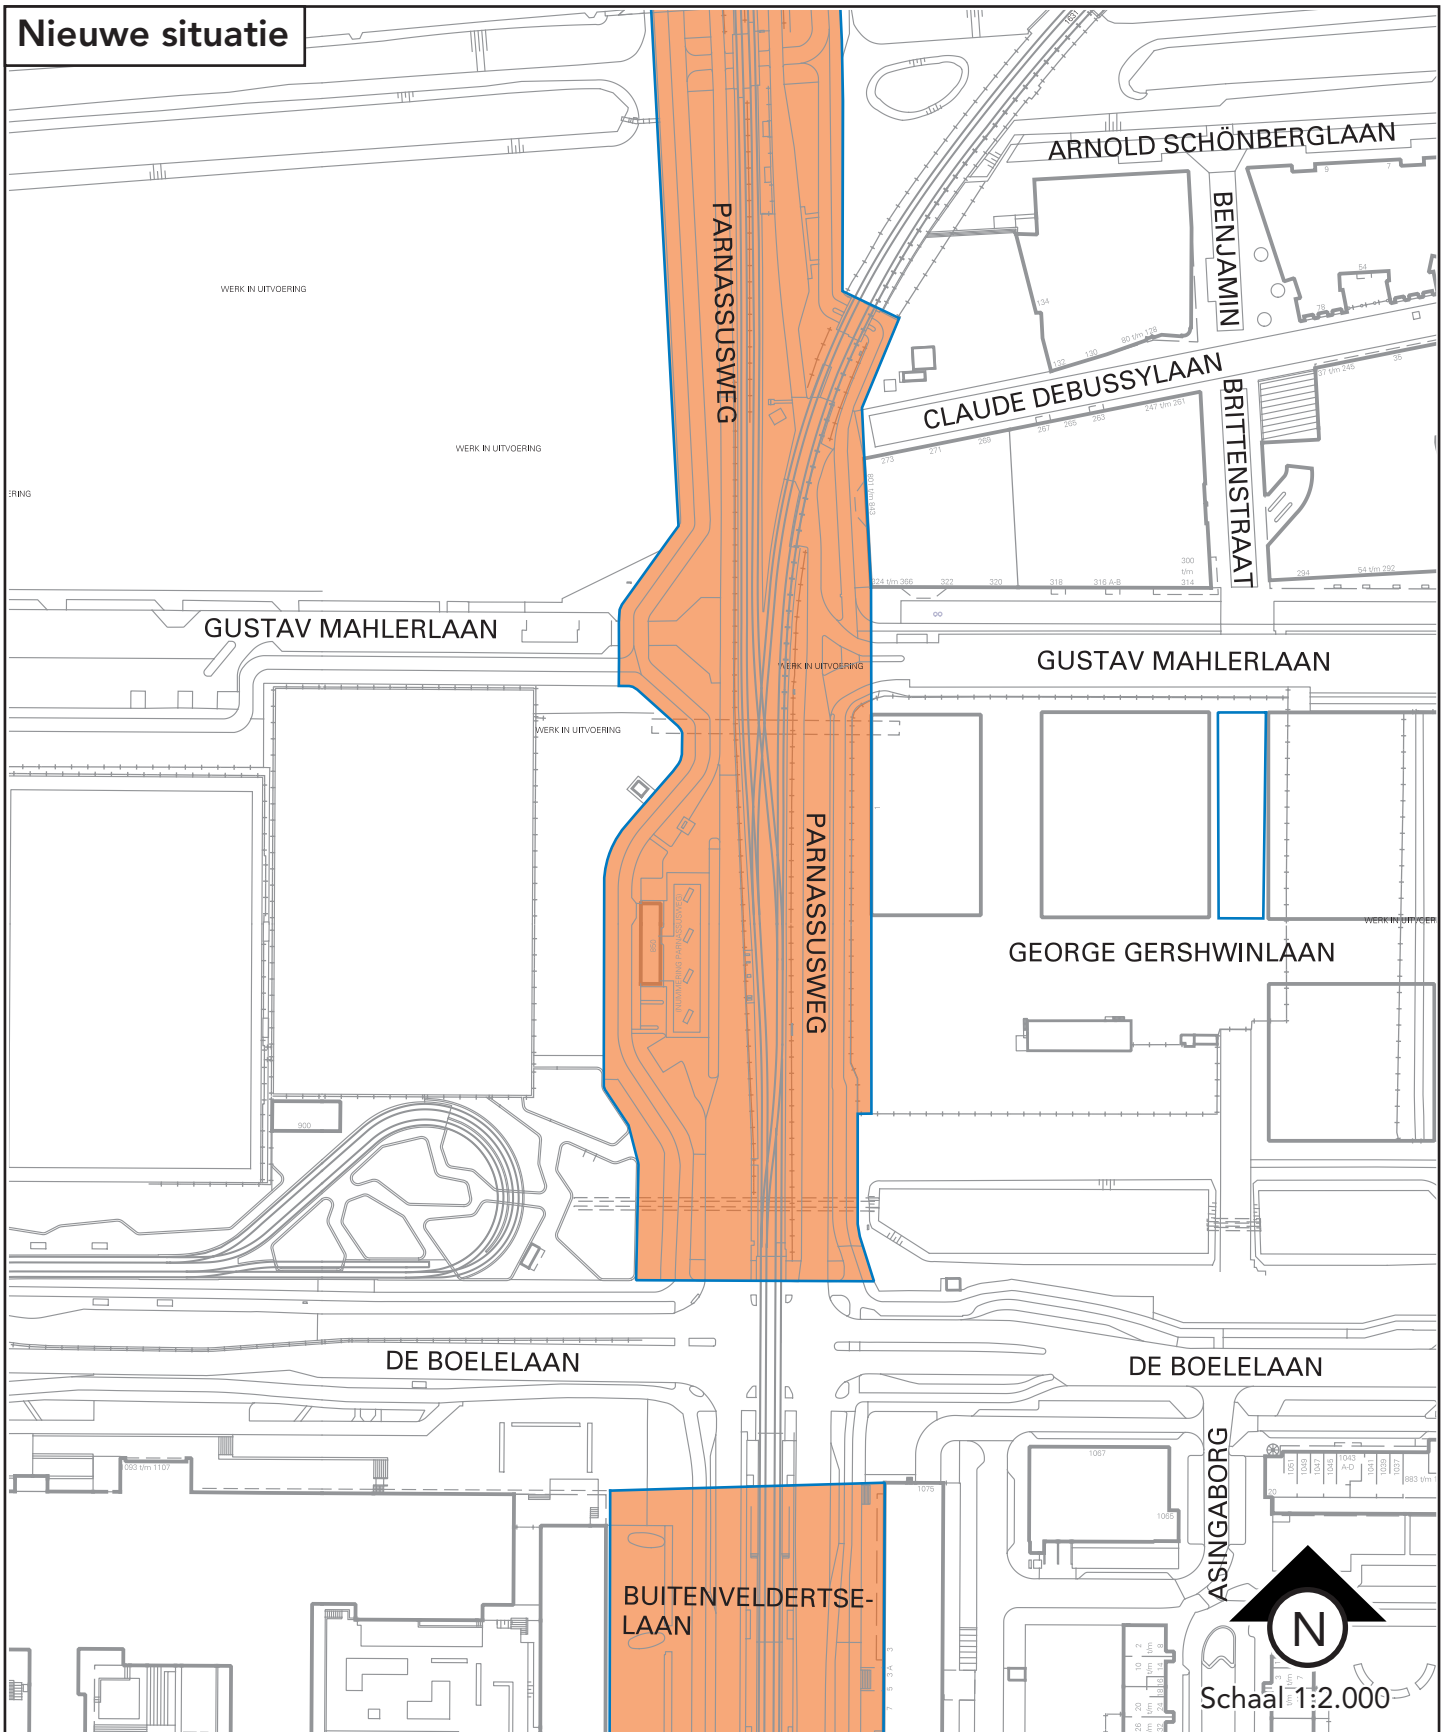

Nieuwe situatie

✘ Gemeente
✘ Amsterdam
✘

Basisinformatie

Telefoon 020 253 9327
DBI.Vastgoedregistratie@
amsterdam.nl
www.amsterdam.nl/dbi

Bijlage bij:

Wijzigen:

Stadsdeel:

Datum tekening:

BAG-type:

Wijzigen van openbare ruimten Zuidas

■ Parnassusweg, Buitenveldertse laan

Zuid

9 oktober 2015

☒ weg ☐ water ☐ spoorbaan ☐ terrein ☐ kunstwerk
☐ landschappelijk gebied ☐ administratief gebied