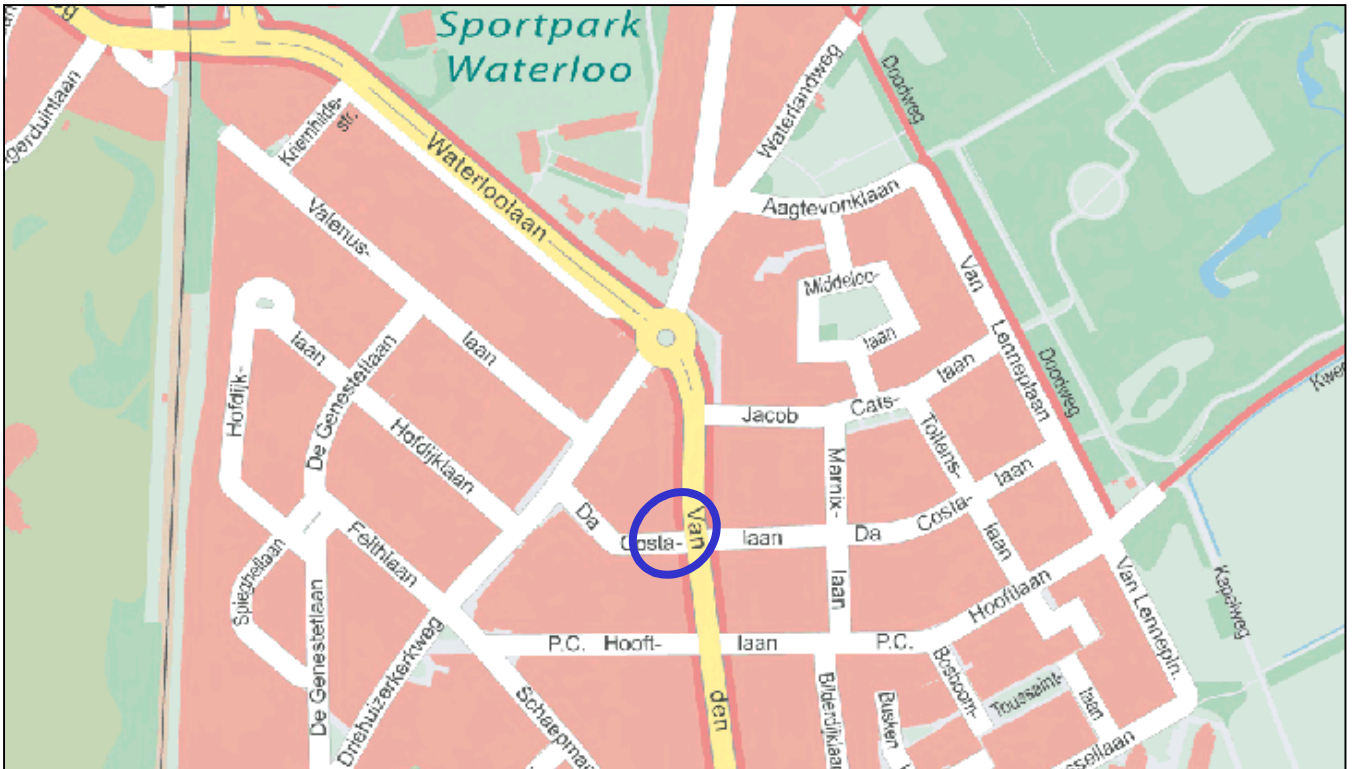

Verkeersbesluit 15.014

Aanwijzen parkeerplaatsen (6x) ten behoeve van opladen elektrische auto's

Let op:

* deze tekening is niet op schaal

* borden staan niet in de rijrichting

Groot Helmduin, IJmuiden

Da Costalaan, Driehuis

D. Marotstraat, Velsbroek