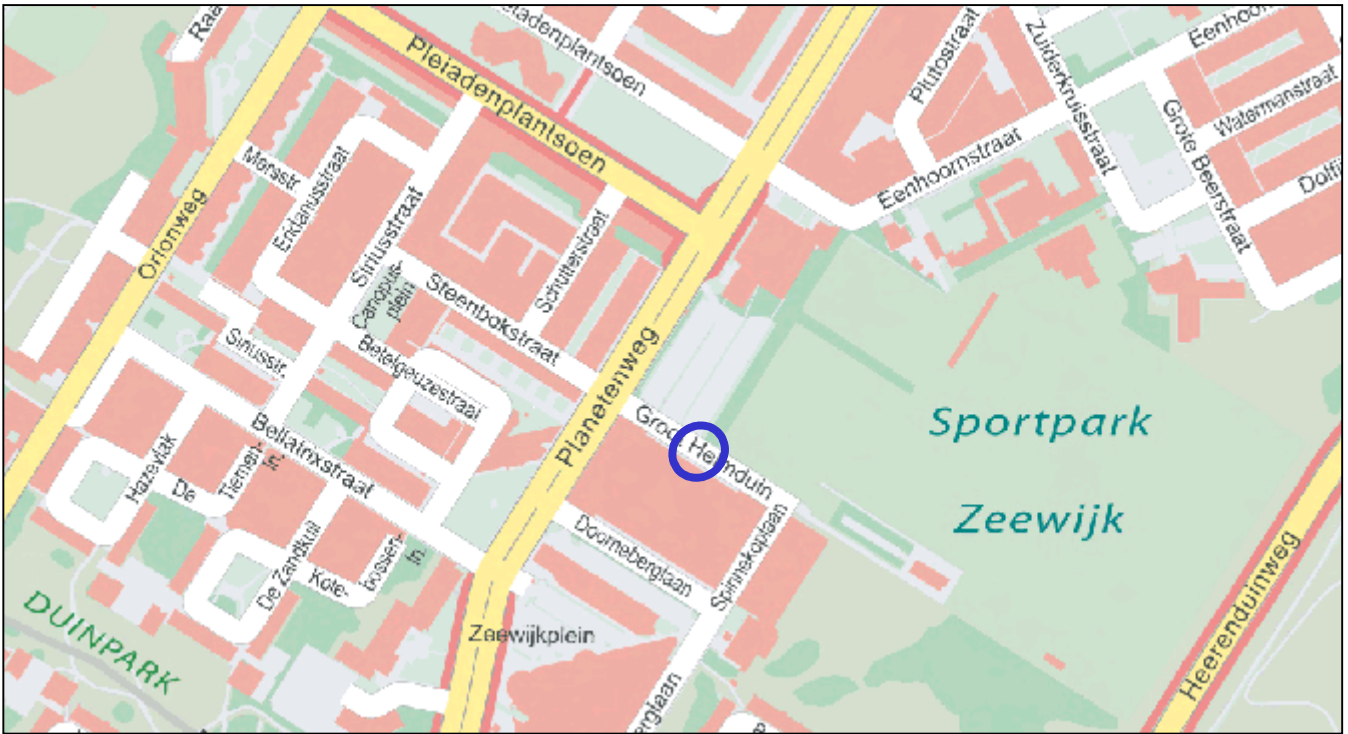

Verkeersbesluit 15.014

Aanwijzen parkeerplaatsen (6x) ten behoeve van opladen elektrische auto's

Let op:

* deze tekening is niet op schaal

* borden staan niet in de rijrichting

Groot Helmduin, IJmuiden

Da Costalaan, Driehuis