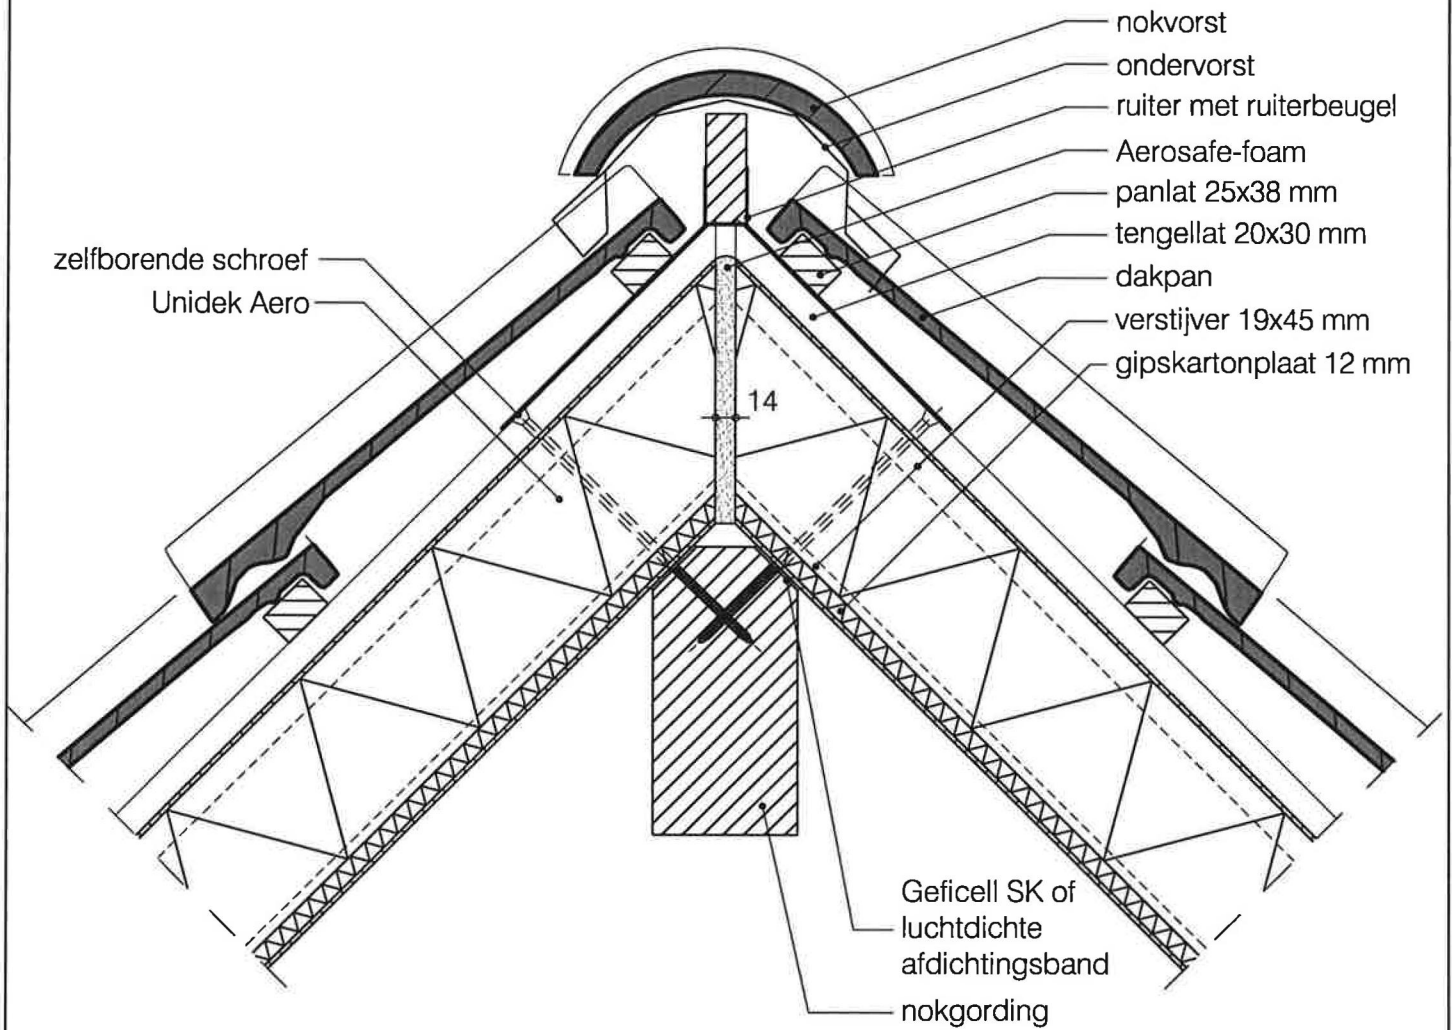

(Status: Definitief)

Basis details Unidek Aero

Nok detail

HD 04

Datum: 04-04-2014

Schaal 1:5

(Status: Definitief)

Basis details Unidek Aero

Nok detail

HD 06

Datum: 04-04-2004

Schaal 1:5

(Status: Definitief)