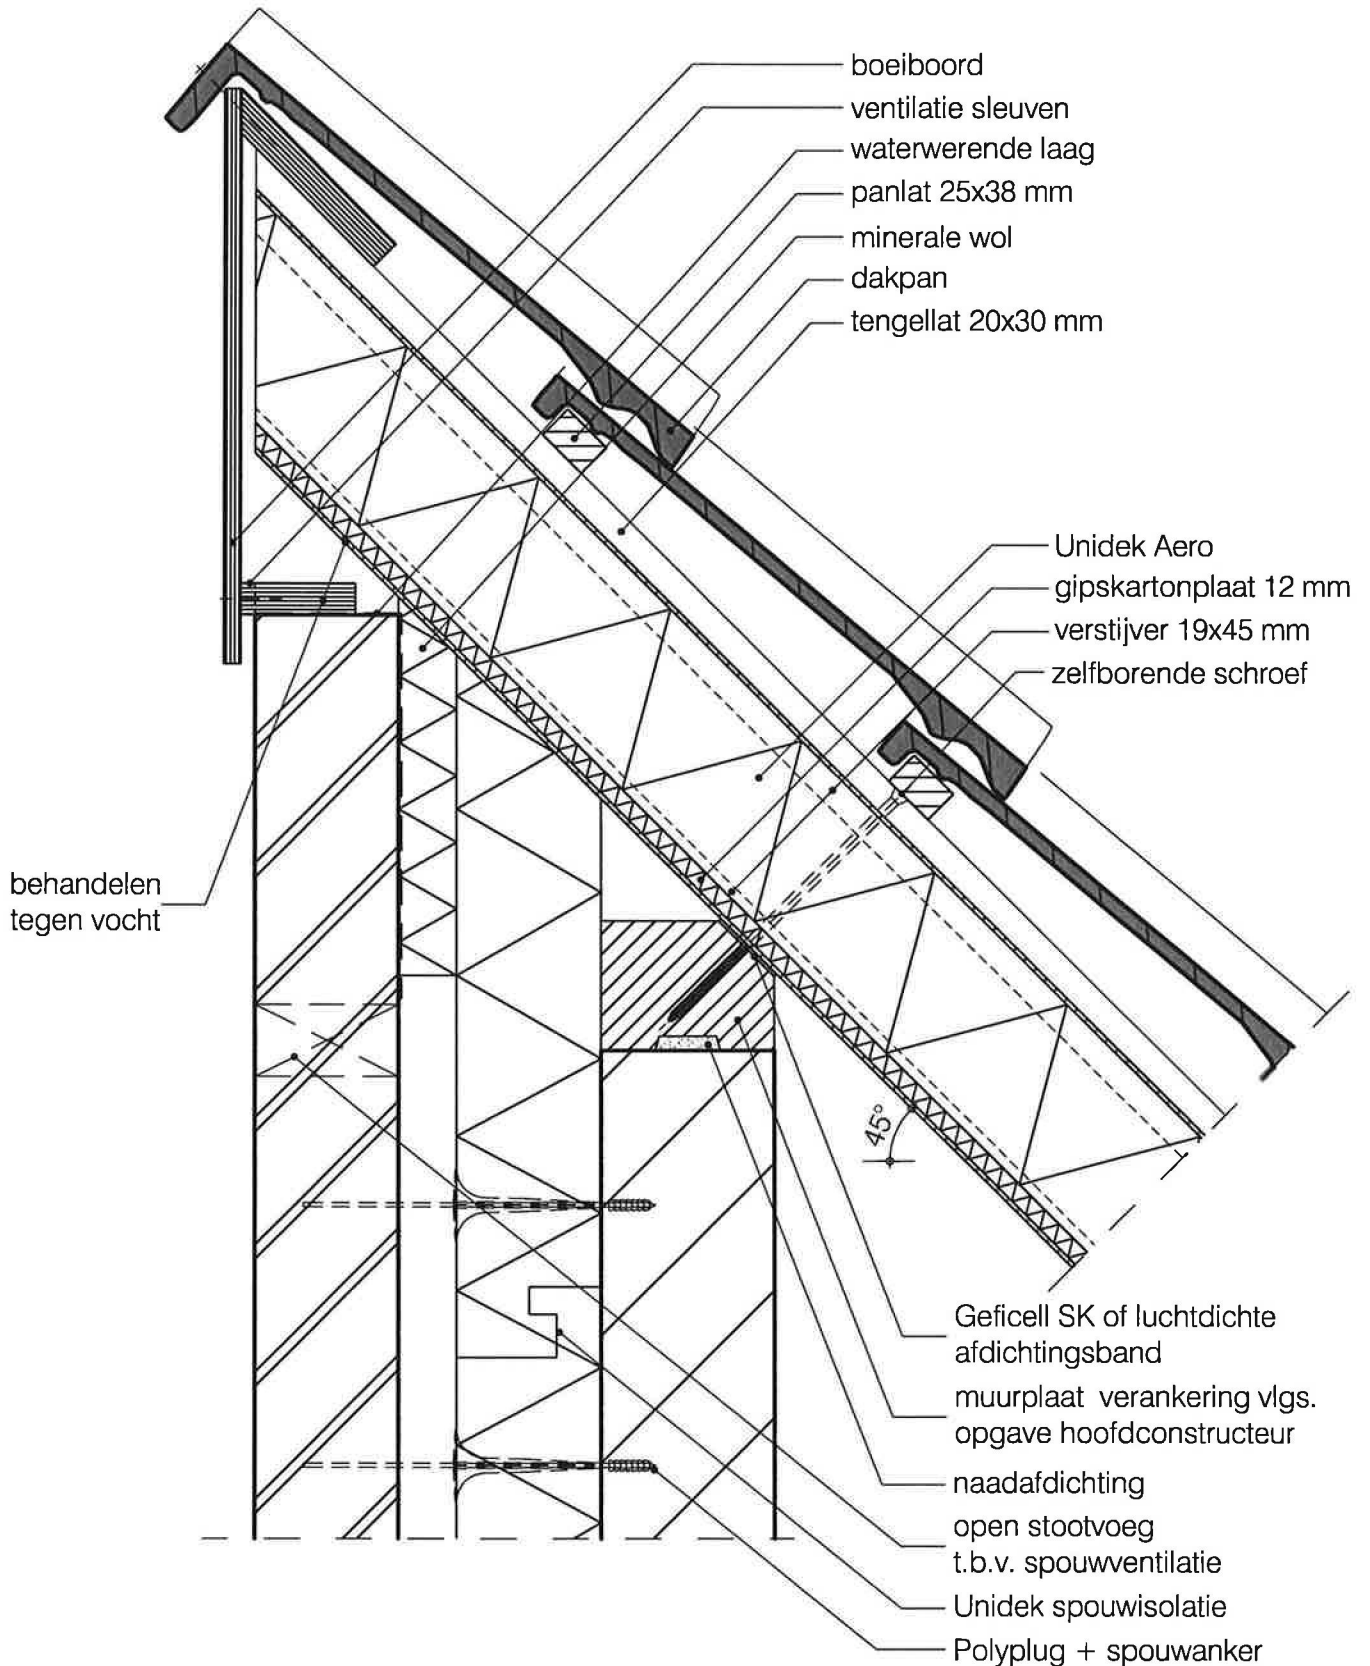

(Status: Definitief)

Basis details Unidek Aero

Nok detail

HD 04

Datum: 04-04-2014

Schaal 1:5

(Status: Definitief)

Basis details Unidek Aero

Nok detail

HD 06

Datum: 04-04-2004

Schaal 1:5

(Status: Definitief)