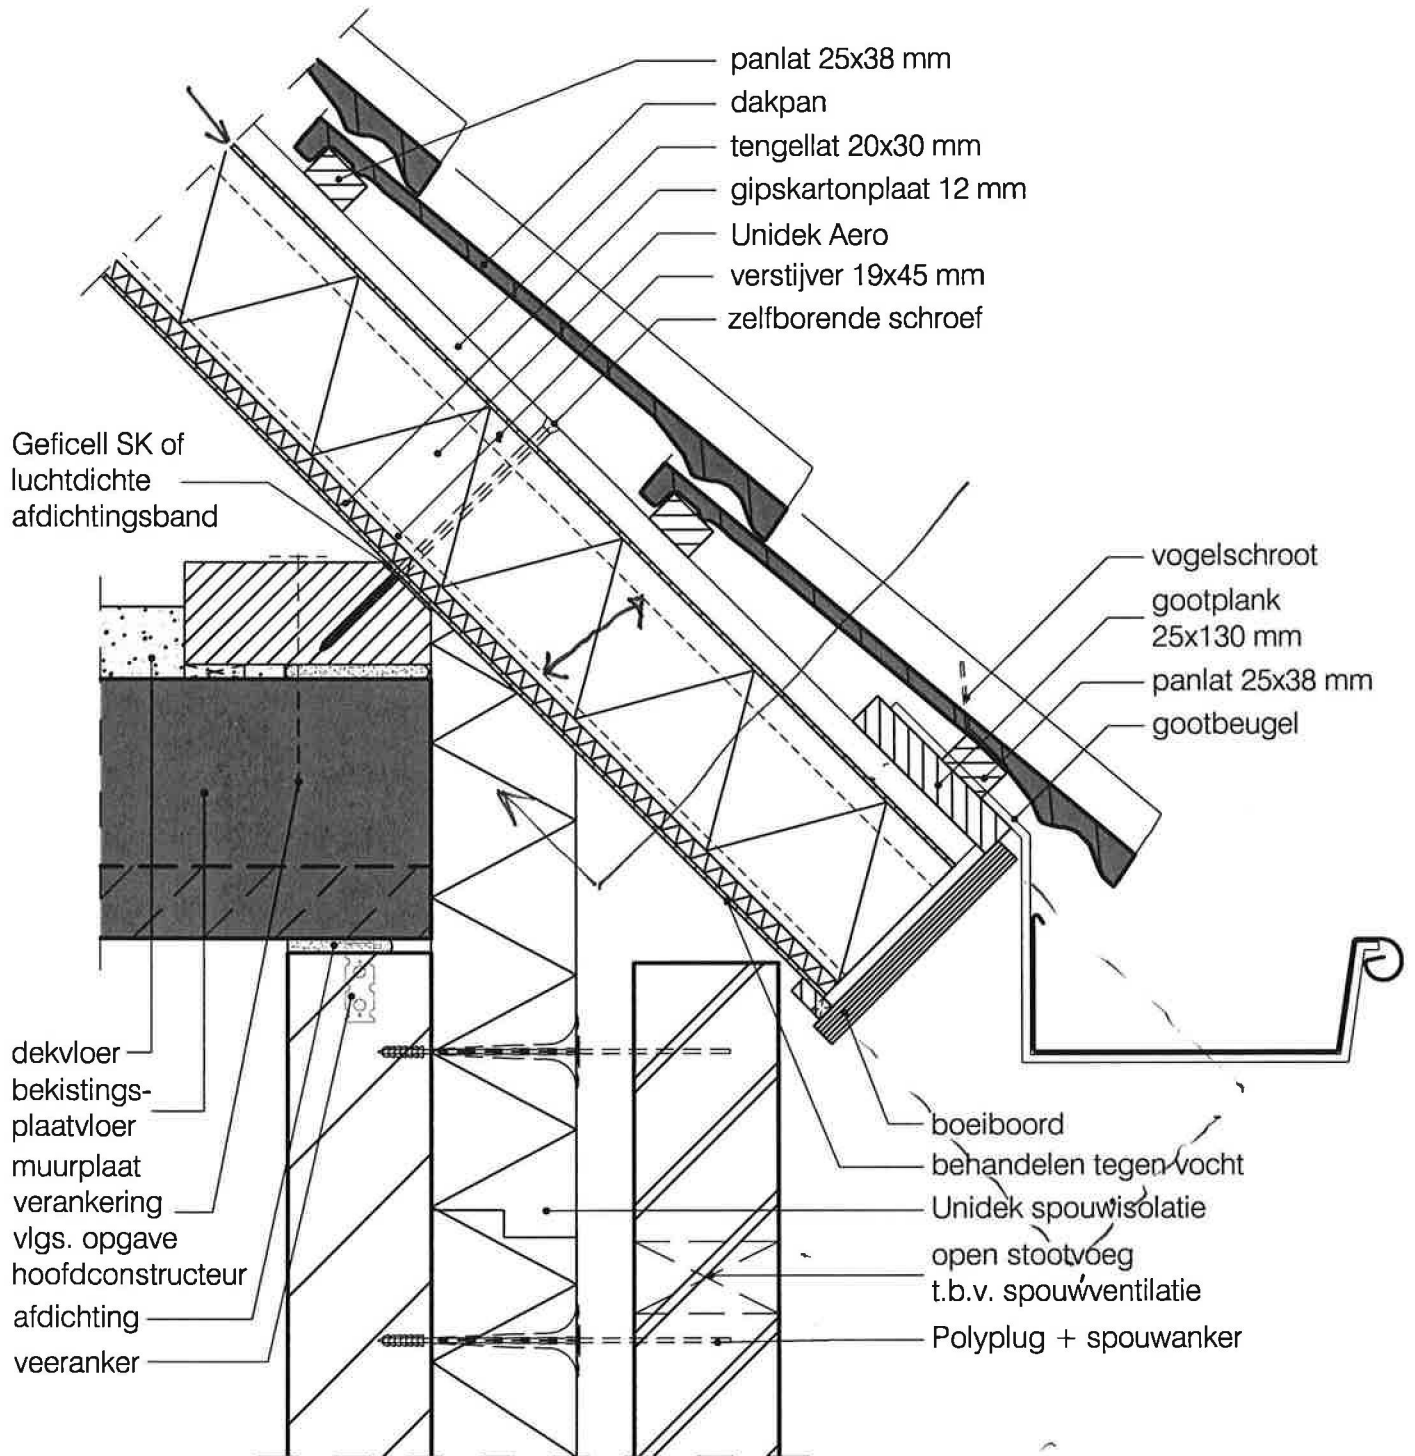

Basis details Unidek Aero

Gootdetail

HD 02

Datum: 04-04-2014

Schaal 1:5

(Status: Definitief)