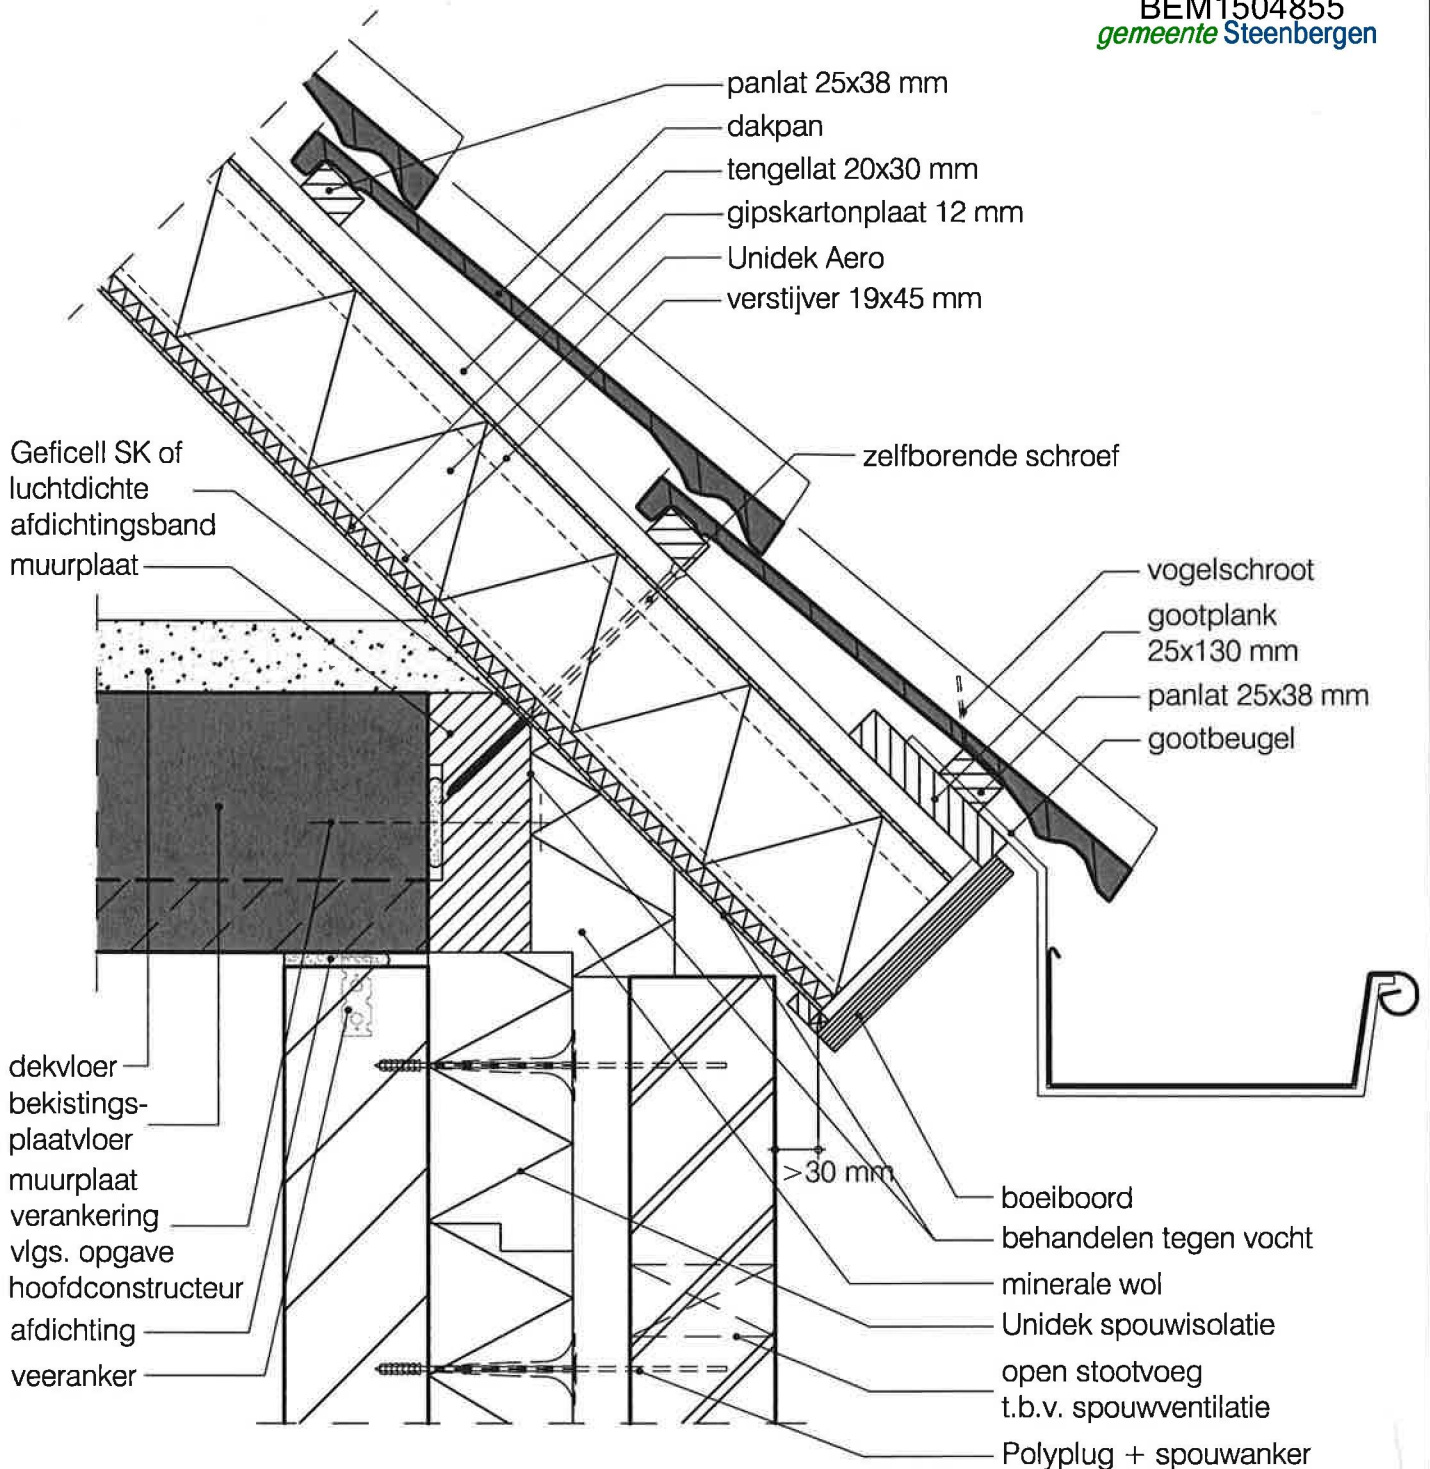

Basis details Unidek Aero

Gootdetail

HD 01

Datum: 04-04-2014

Schaal 1:5

BEM1504855
gemeente Steenberghe

Behoort bij beschikking

d.d. 19-10-2015

Nok detail

HD 06

Datum: 04-04-2004

Schaal 1:5

(Status: Definitief)