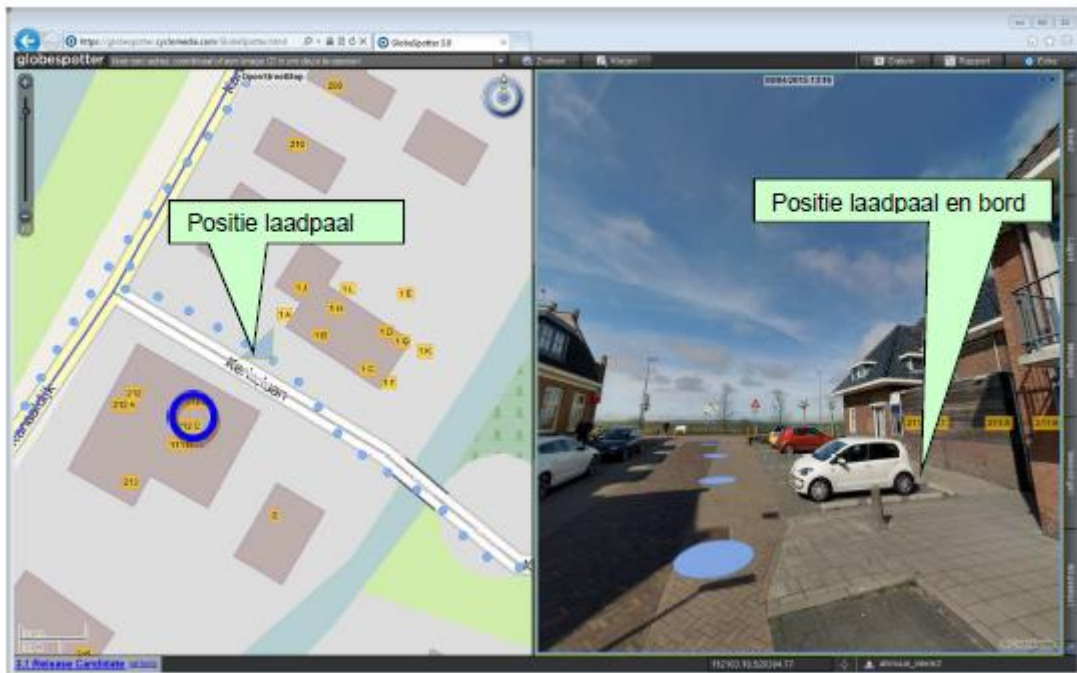

Locatie 1: Kerkelaan 1a, Elektrisch oplaadpunt

Bord:

Oplaadpunt. Uitsluitend parkeren voor elektrische voertuigen die zichtbaar worden opgeladen.

Vakmarkering:

Eerste vak (haaksparkeren): groen met wit logo