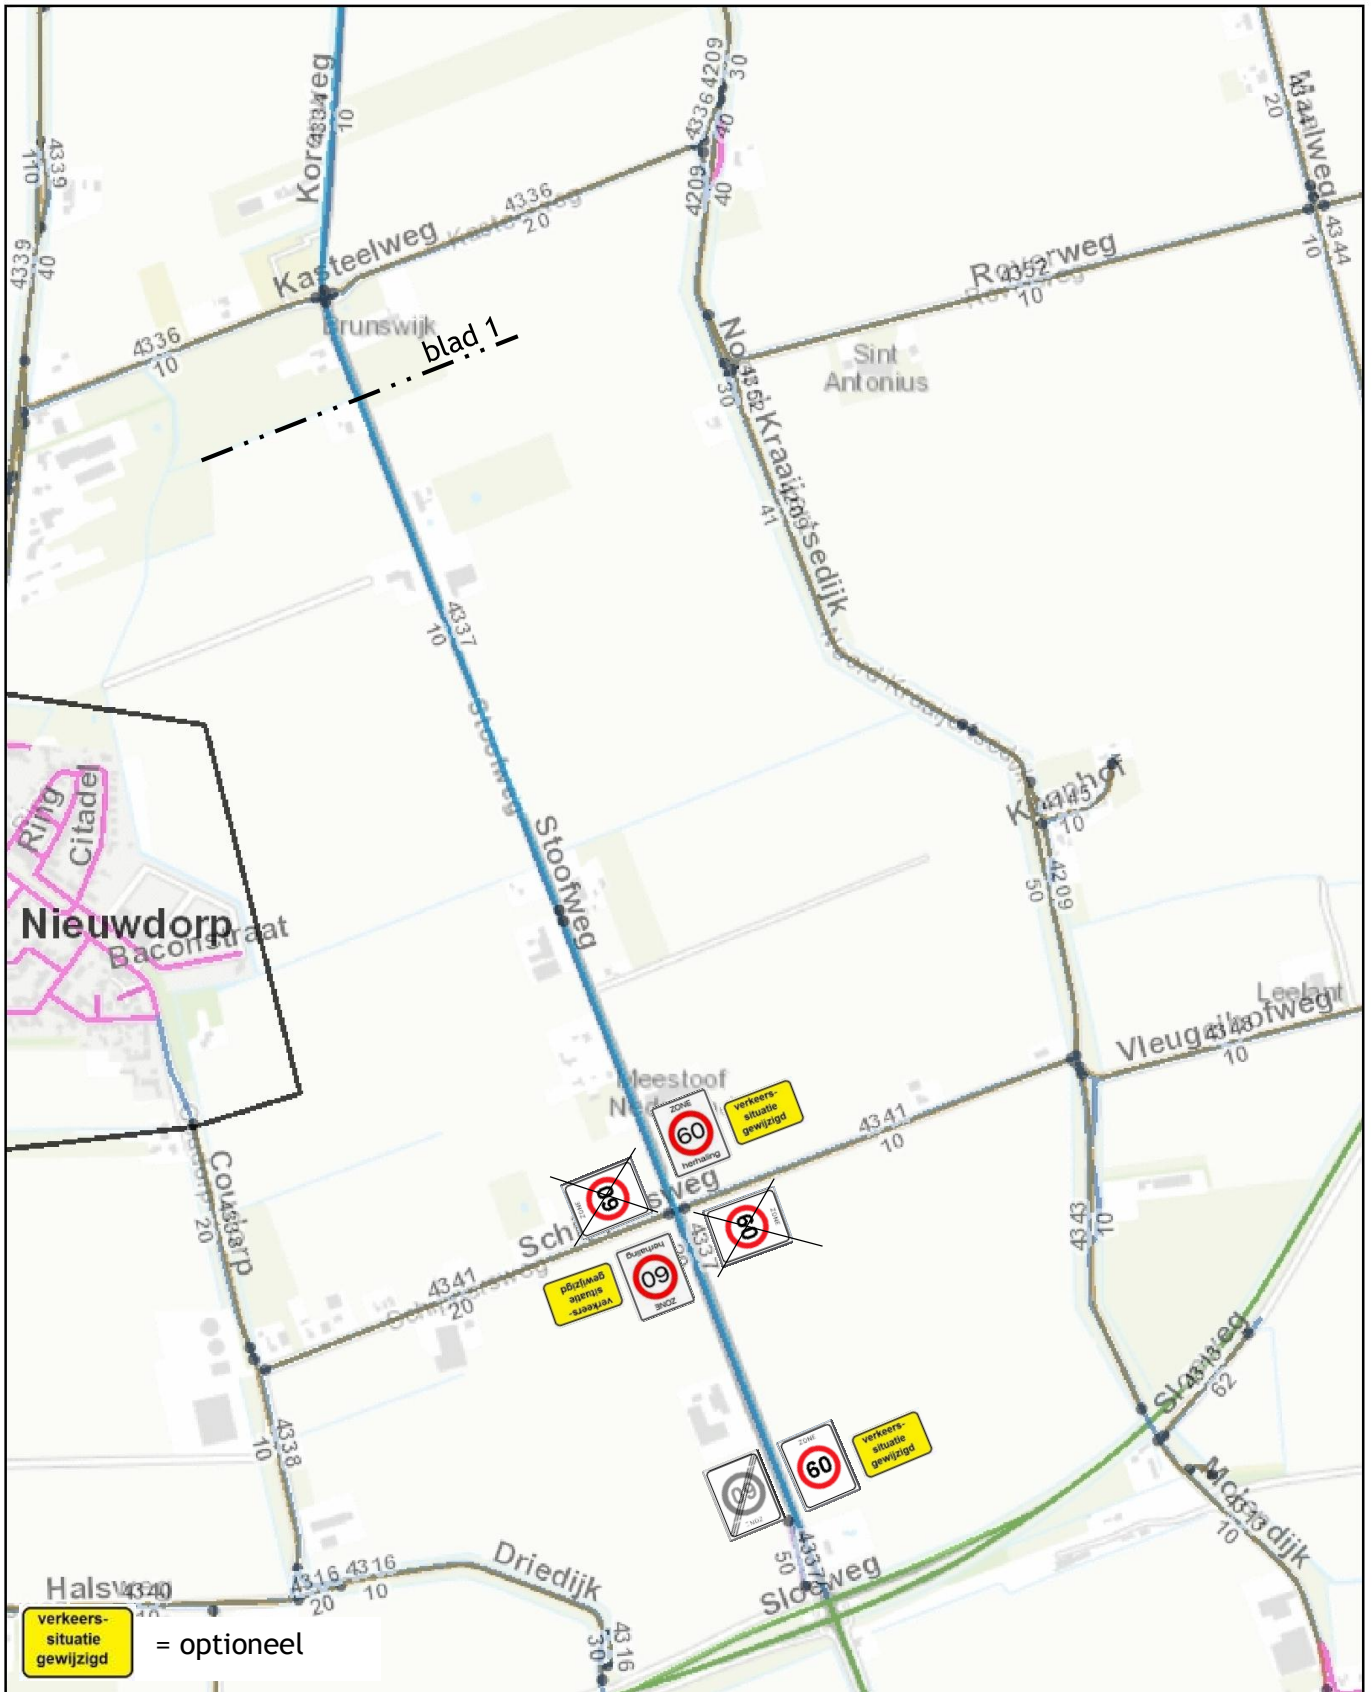

Schaal:  
1:10.000

# Bordenplan blad 1

Lewedorp, Korenweg-Stoofweg

Auteur:  
Datum: 19-08-2015    registratienummer: 2015027880

Schaal:  
1:10.000

## Bordenplan blad 2

Lewedorp, Korenweg-Stooftweg

Auteur:  
Datum: 19-08-2015    registratienummer: 2015027880