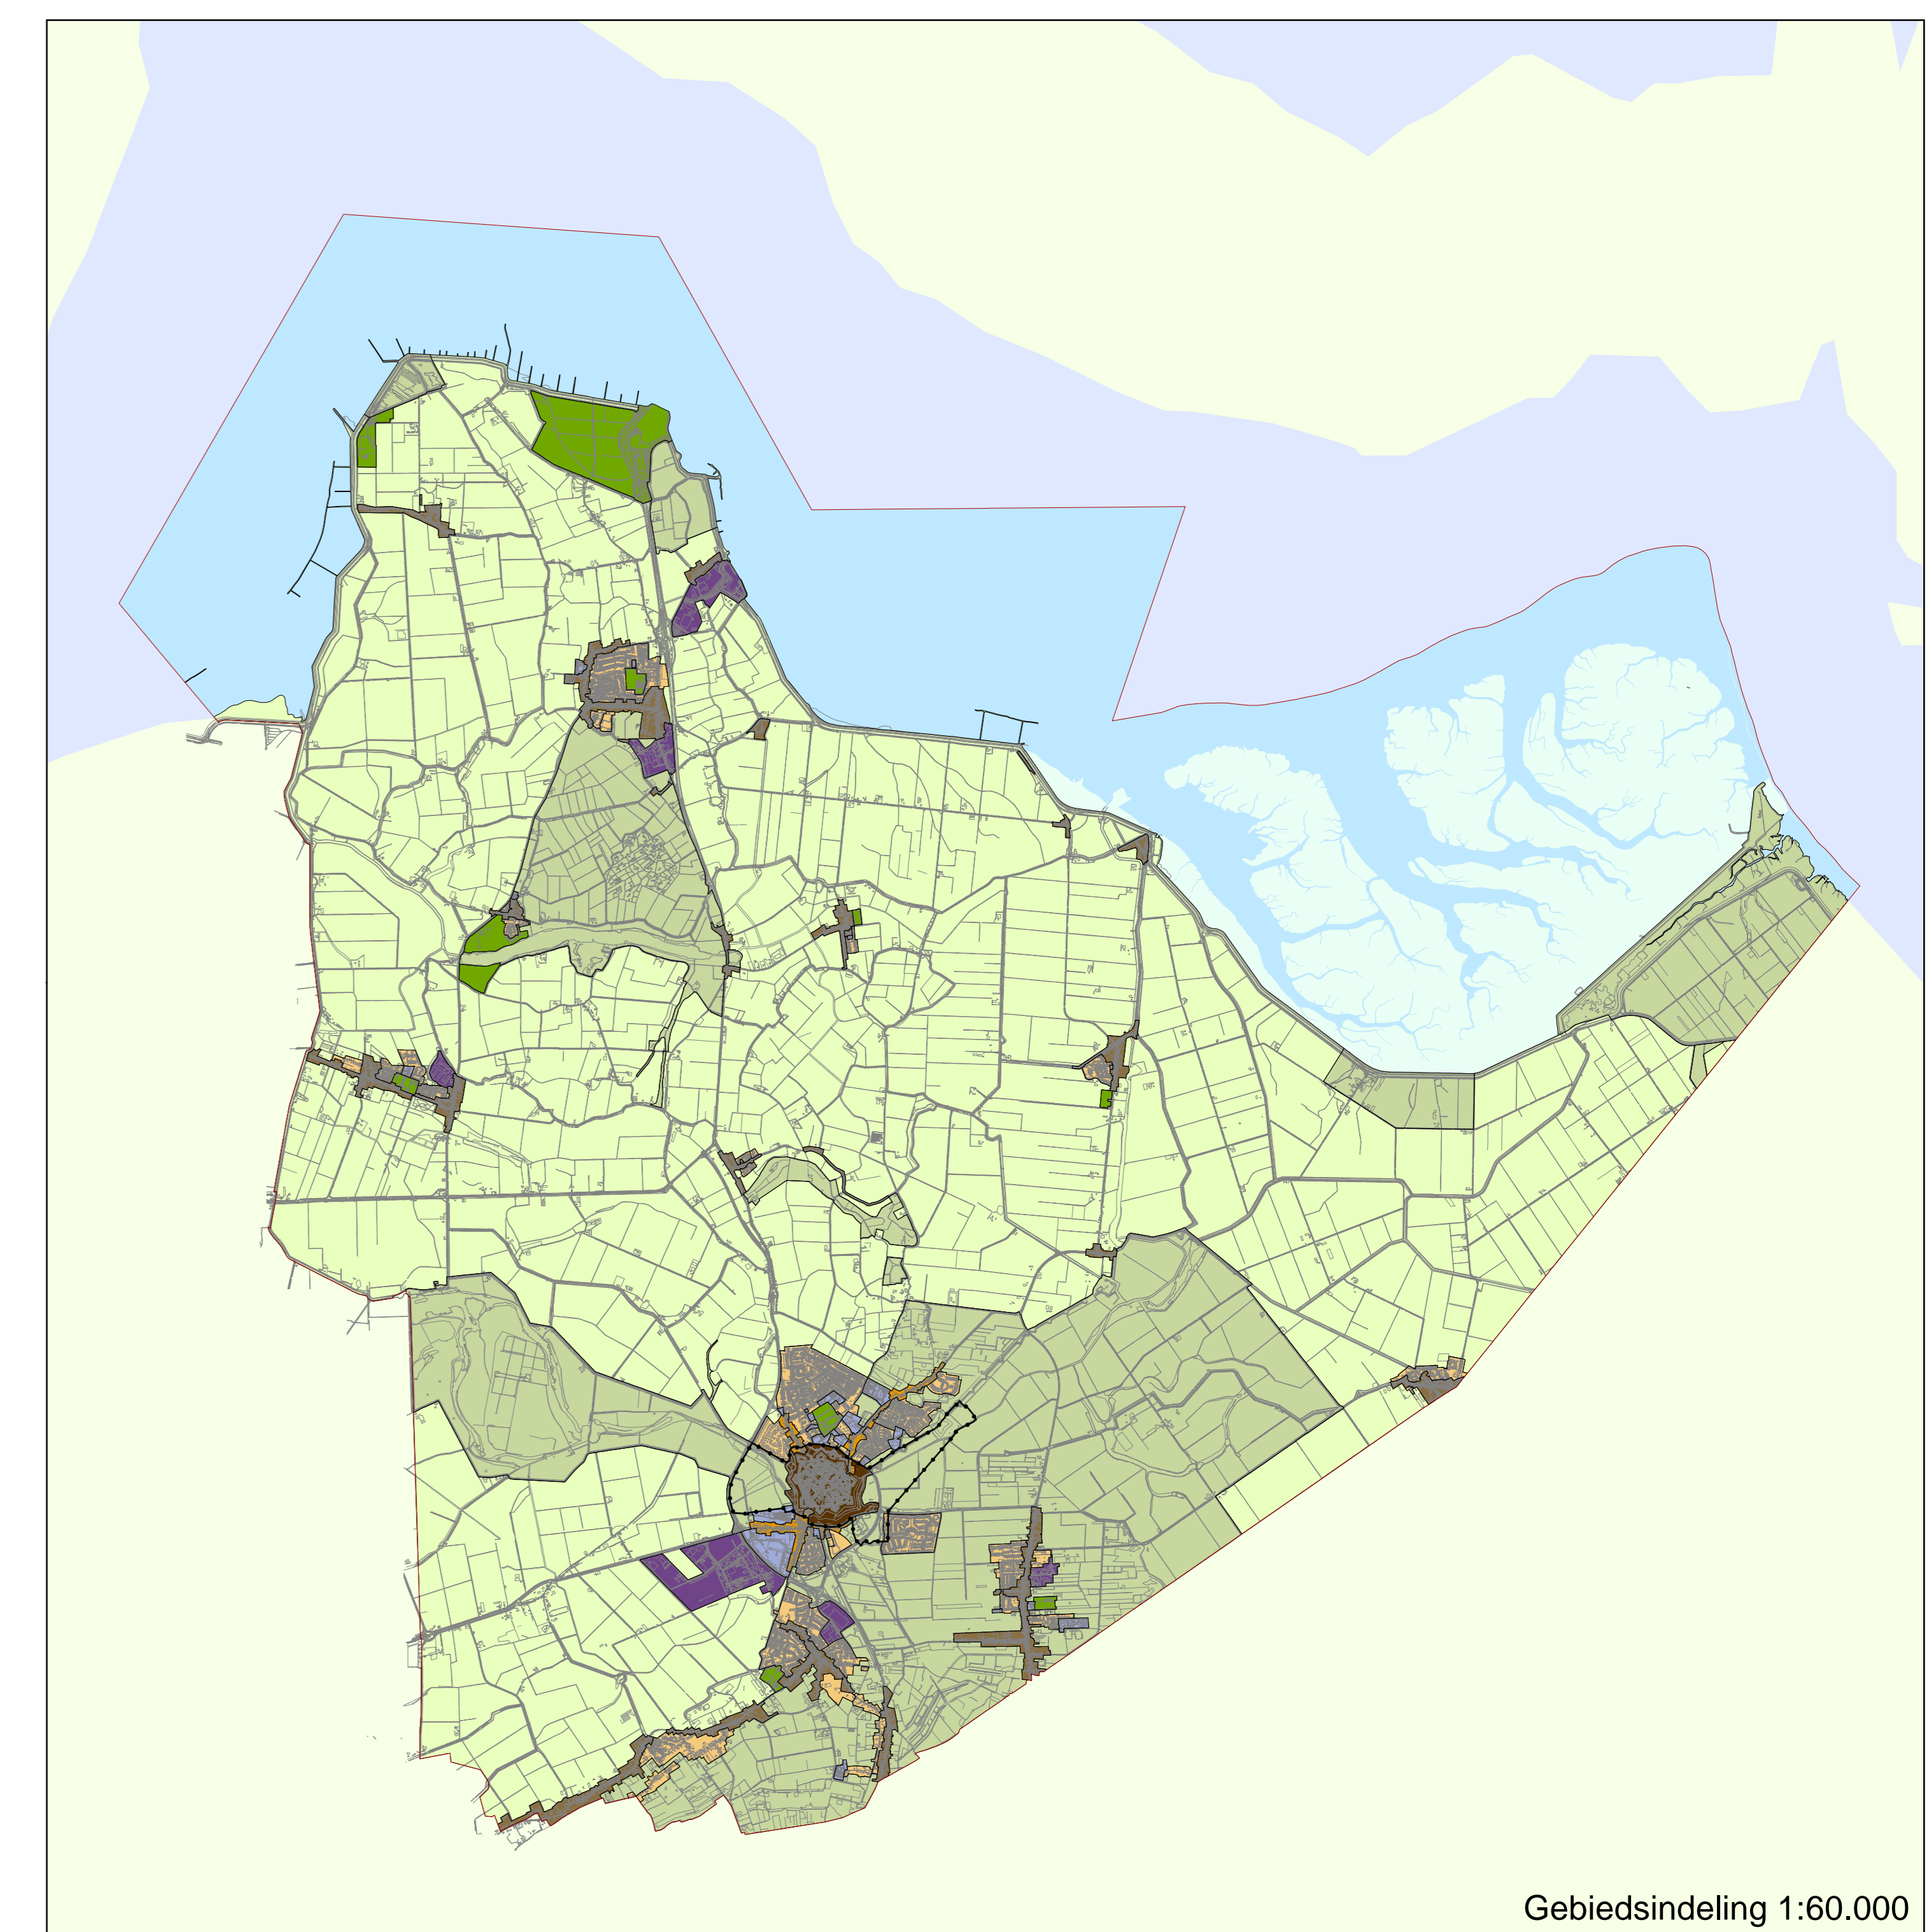

Nota Ruimtelijke Kwaliteit 2015

Gemeente Hulst, juli 2015

Gebiedsindeling

- Vestingstad Hulst
- Dorpen en linten
- Stadsentrees
- Woongebieden
- Complexen en voorzieningen
- Bedrijventerreinen
- Sport- en recreatierreinen
- Buitengebied (met en zonder waarden)

- Gemeentegrens Hulst (CBS)
- Gemeentelijke basiskaart en kadastrale kaart (gemeente Hulst, september 2014)

schaal 1:60.000 (gebiedsindeling)
schaal 1:30.000 (beoordelingsniveau)

Beoordelingsniveau

- Bijzonder niveau
- Normaal niveau
- Soepel niveau
- Vrij niveau

Beoordelingsniveaus 1:30.000

Gebiedsindeling 1:60.000