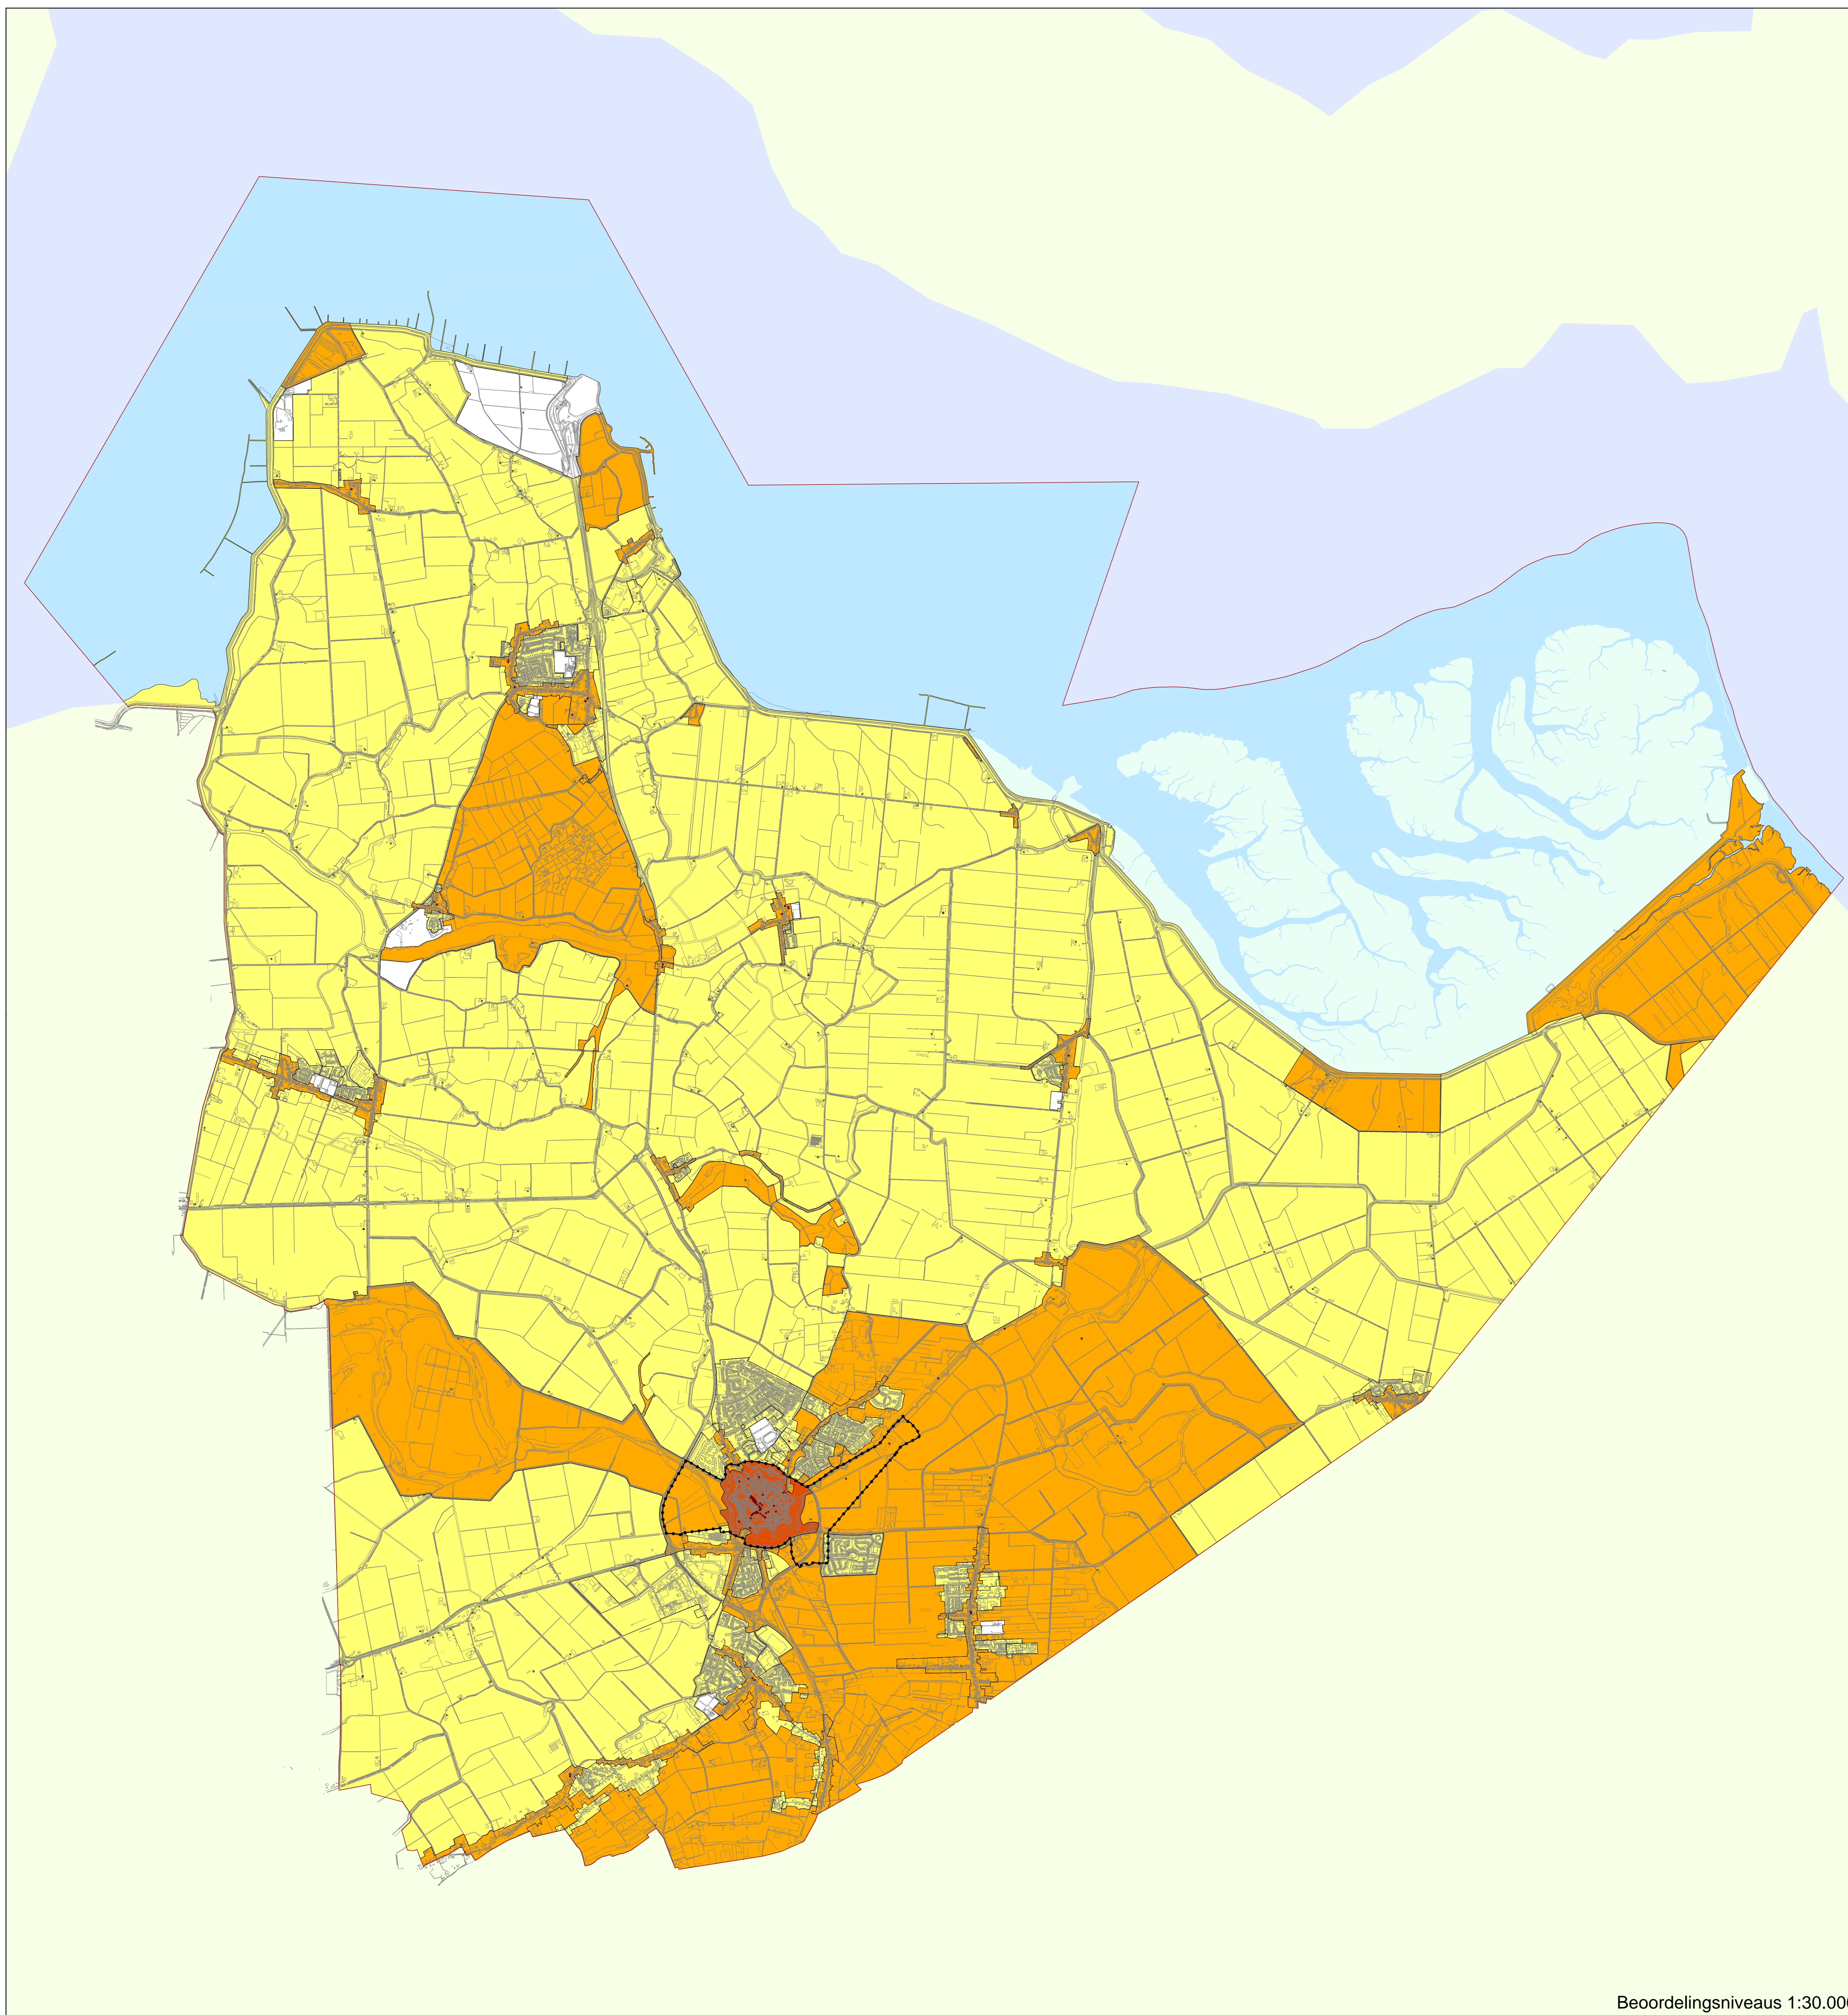

Nota Ruimtelijke Kwaliteit 2015

Gemeente Hulst, juli 2015

Gebiedsindeling

- Vestingstad Hulst
- Dorpen en linten
- Stadsentrees
- Woongebieden
- Complexen en voorzieningen
- Bedrijventerreinen
- Sport- en recreatierreinen
- Buitengebied (met en zonder waarden)

Cultuurhistorie

- Beschermd Stadsgezicht Hulst
- Rijksmonumenten Hulst (Rijksdienst Cultureel Erfgoed, 2015)
- Cultuurhistorisch waardevolle objecten (bestemmingsplan Buitengebied Hulst, 30-05-2012)

Overige

- Gemeentegrens Hulst (CBS)
- Gemeentelijke basiskaart en kadastrale kaart (gemeente Hulst, september 2014)

schaal 1:60.000 (gebiedsindeling)
schaal 1:30.000 (beoordelingsniveau)

Beoordelingsniveau

- Bijzonder niveau
- Normaal niveau
- Soepel niveau
- Vrij niveau

Beoordelingsniveaus 1:30.000