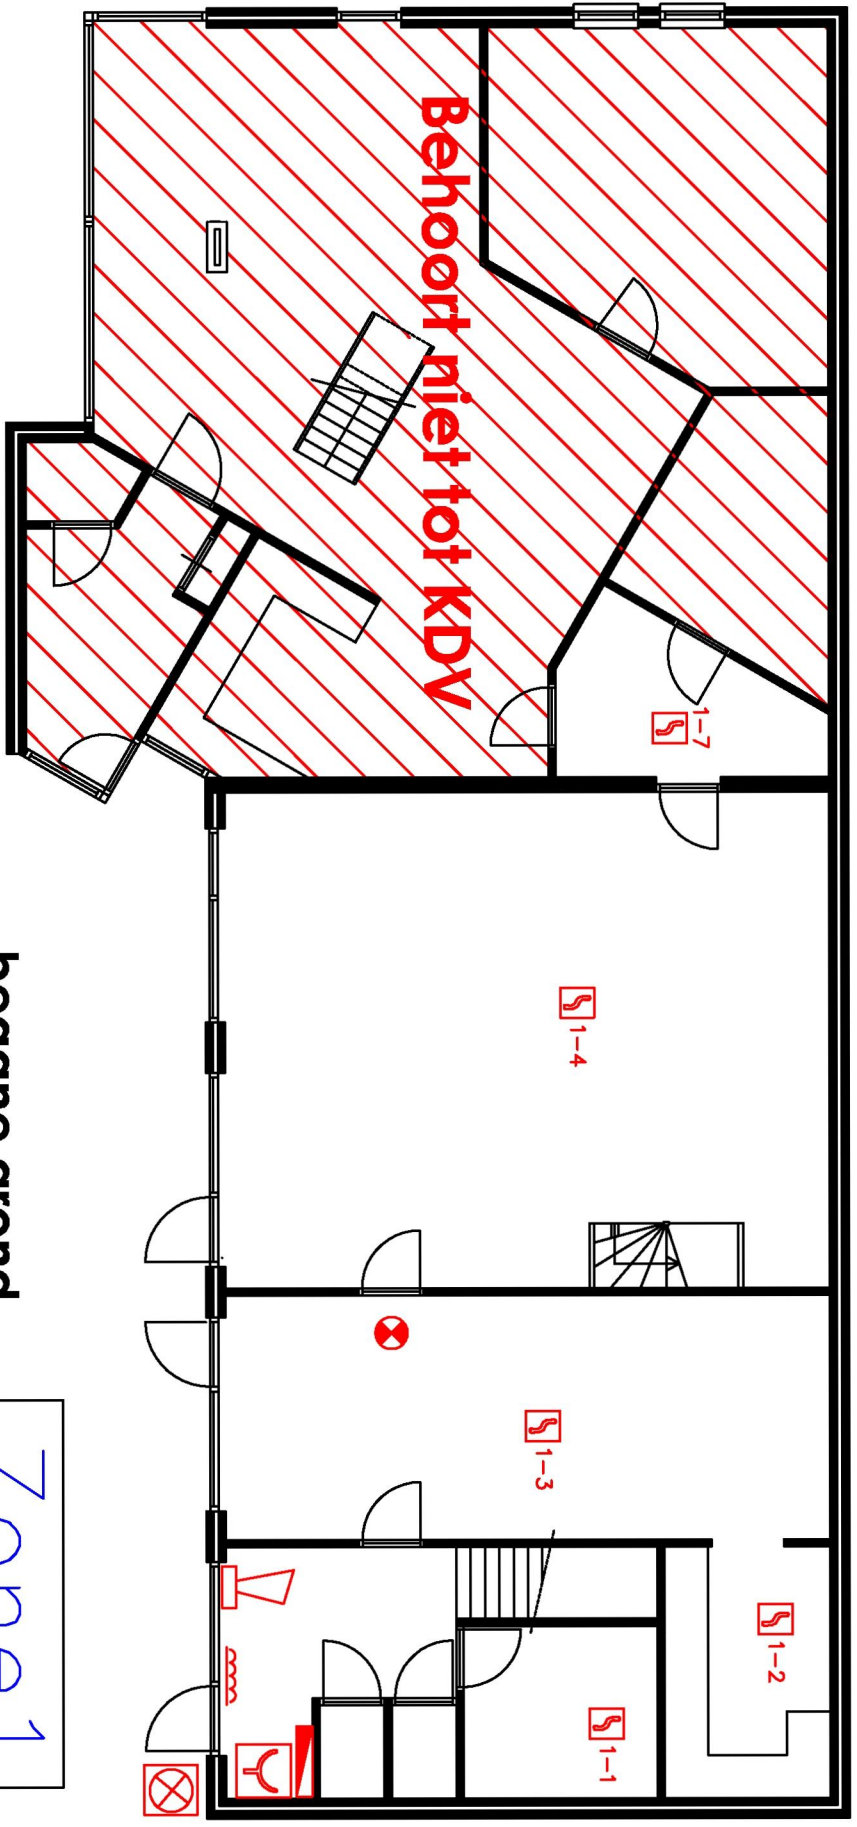

groep 1 automatische melders beneden
 groep 2 handmelders beneden
 groep 3 automatische melders boven
 groep 4 handmelders boven

- rookmelder
- neven indicator
- slow whoop sirene
- handmelder
- brandmeldcentrale
- fitslicht
- deurmagneet

PLATTEGROND Nassaulaan

begane grond

Zone 1

1e VERDIEPING

Zone 2

Canadaweg 40
 4661 PZ Halsteren
 Tel: 0164-687575

Elektrototaal b.v.
 uw partner in de techniek

www.elektrototaal.nl info@elektrototaal.nl

Bemating: Layout BMI Nassaulaan

Datum:	15/09/2015	OPMERKING
Getekend:	JF	
Gecontroleerd:	JF	
Filenummer:	37010	

Zo In Brabant

BLAD NR.