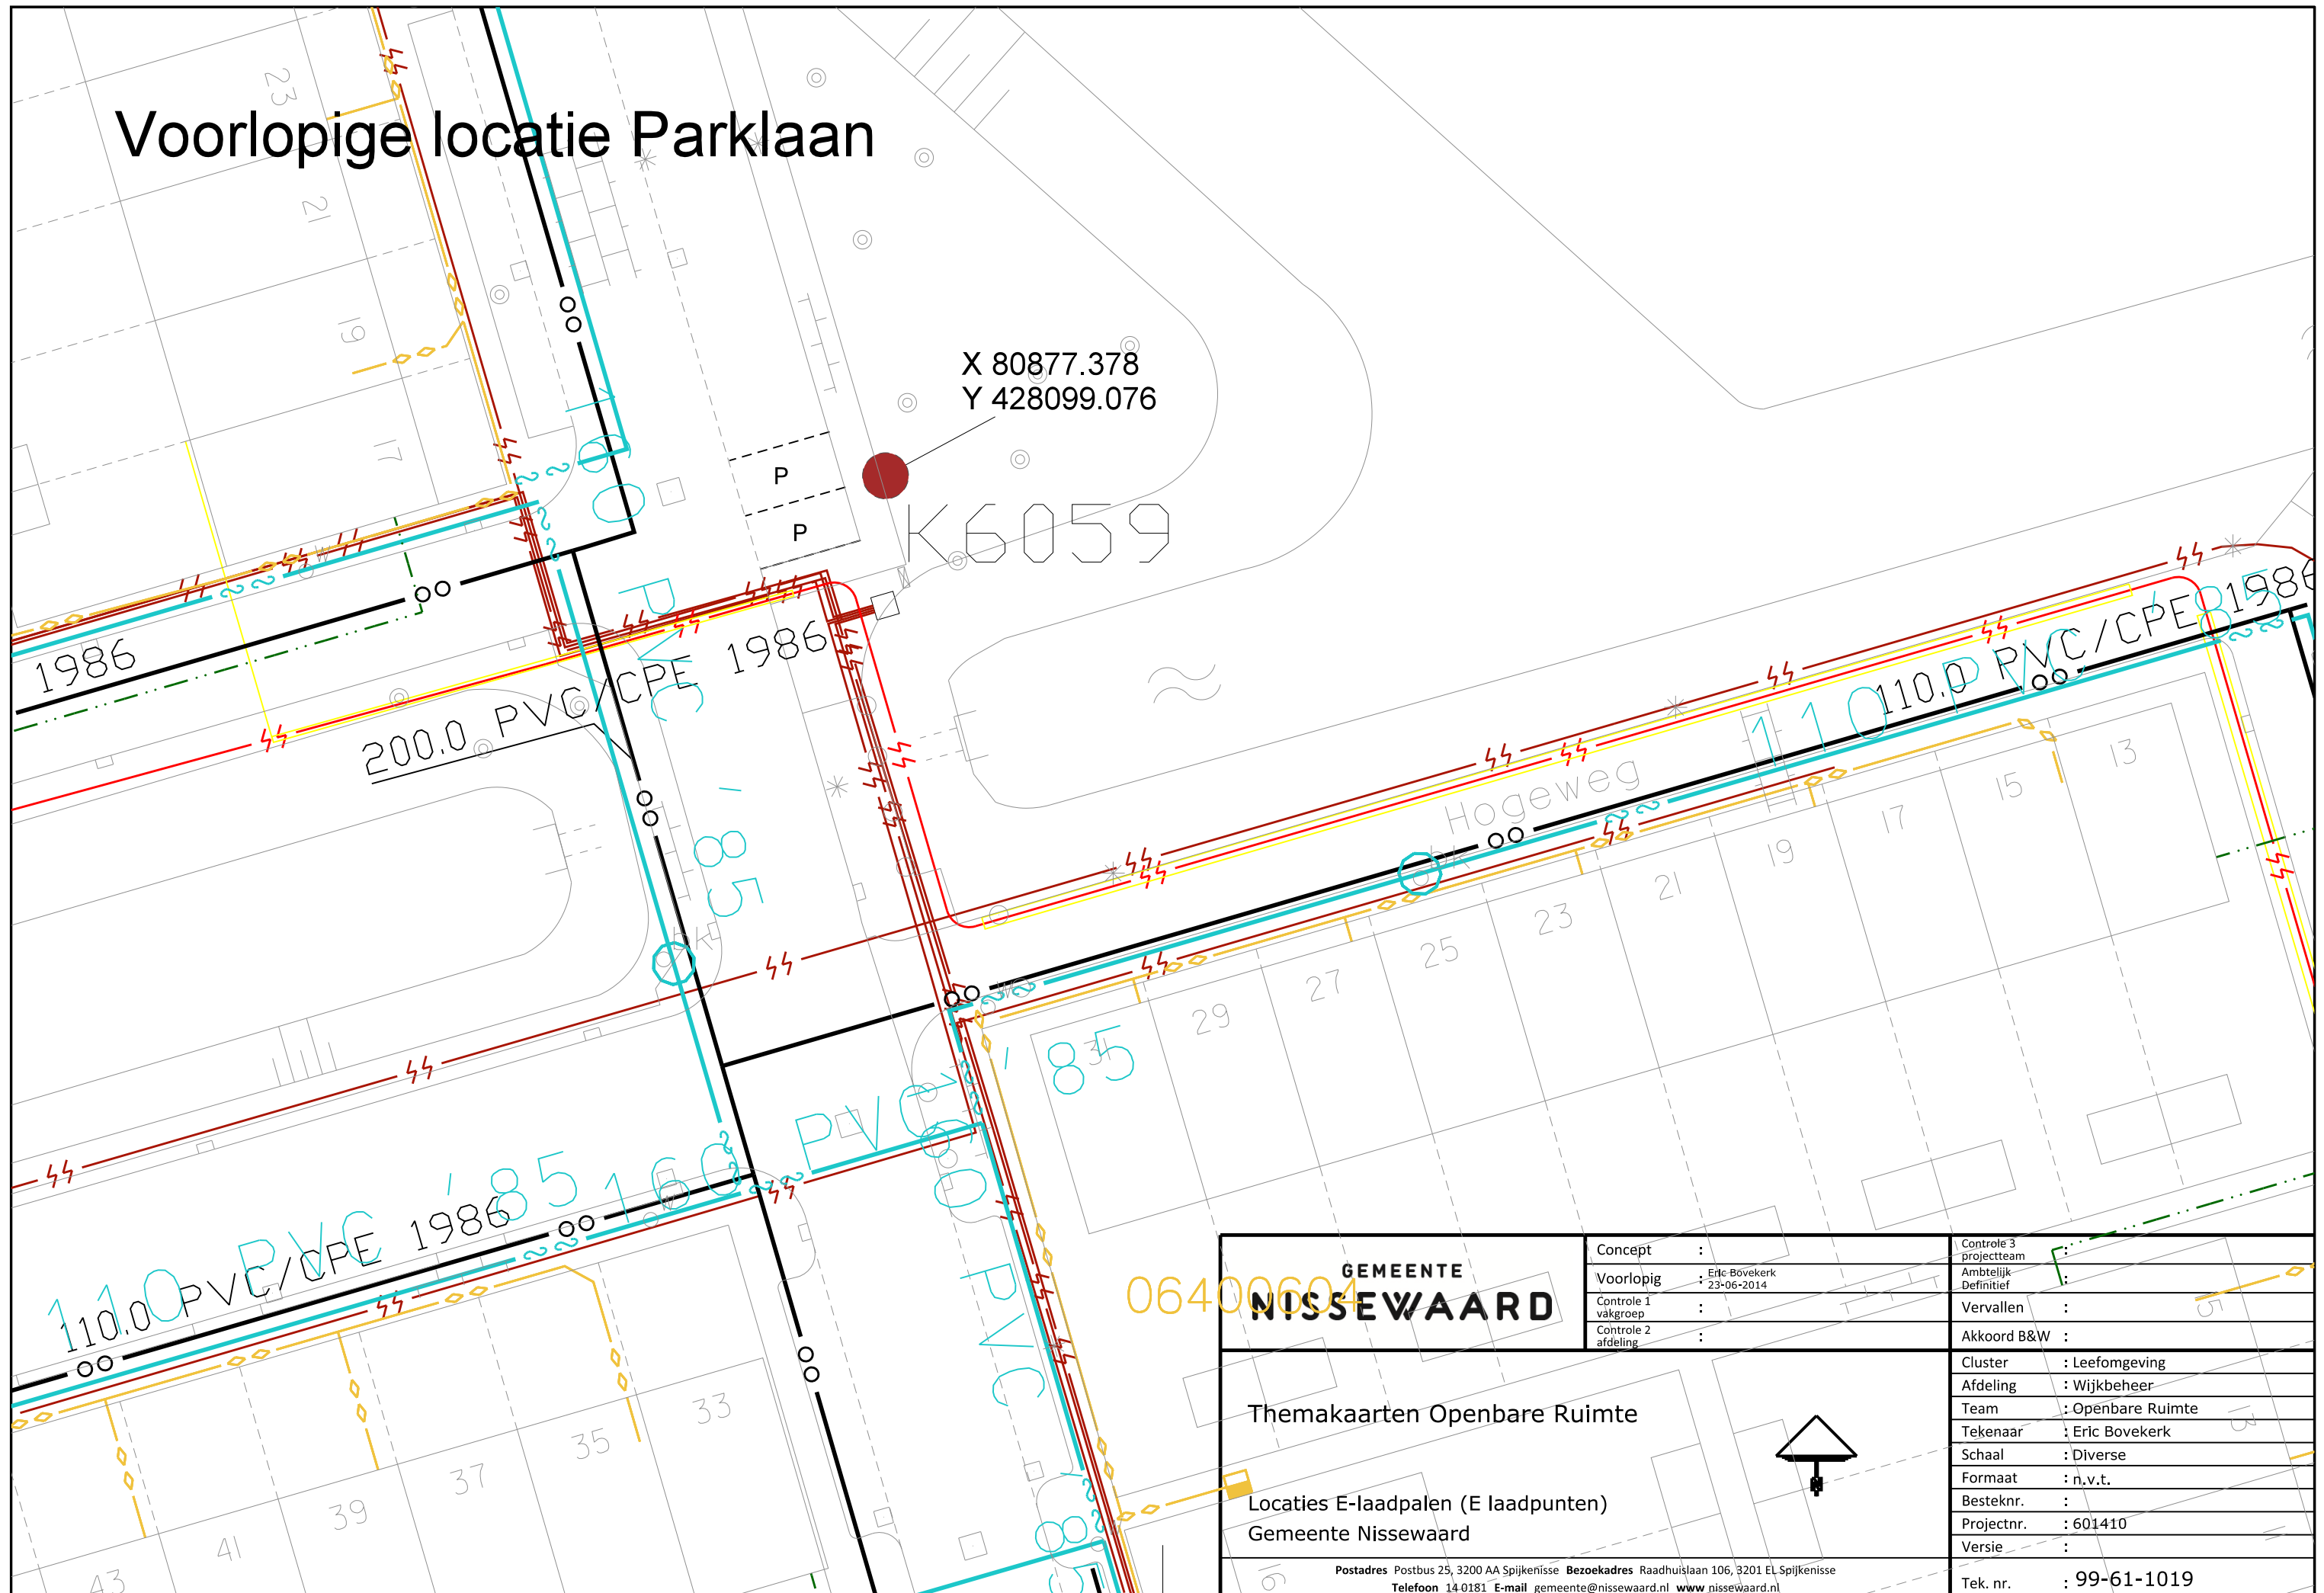

Voorlopige locatie Parklaan

X 80877.378
Y 428099.076

K6059

06400604

GEMEENTE NISSEWAARD Themakaarten Openbare Ruimte Locaties E-laadpalen (E laadpunten) Gemeente Nissewaard	Concept : Voorlopig : Eric Bovekerk 23-06-2014 Controle 1 vakgroep : Controle 2 afdeling :	Controle 3 projectteam : Ambtelijk-Definitief : Vervallen : Akkoord B&W :
	Cluster : Leefomgeving Afdeling : Wijkbeheer Team : Openbare Ruimte Tekenaar : Eric Bovekerk Schaal : Diverse Formaat : n.v.t. Besteknr. : Projectnr. : 601410 Versie :	Tek. nr. : 99-61-1019
Postadres Postbus 25, 3200 AA Spijkenisse Bezoekadres Raadhuislaan 106, 3201 EL Spijkenisse Telefoon 14 0181 E-mail gemeente@nissewaard.nl www.nissewaard.nl		