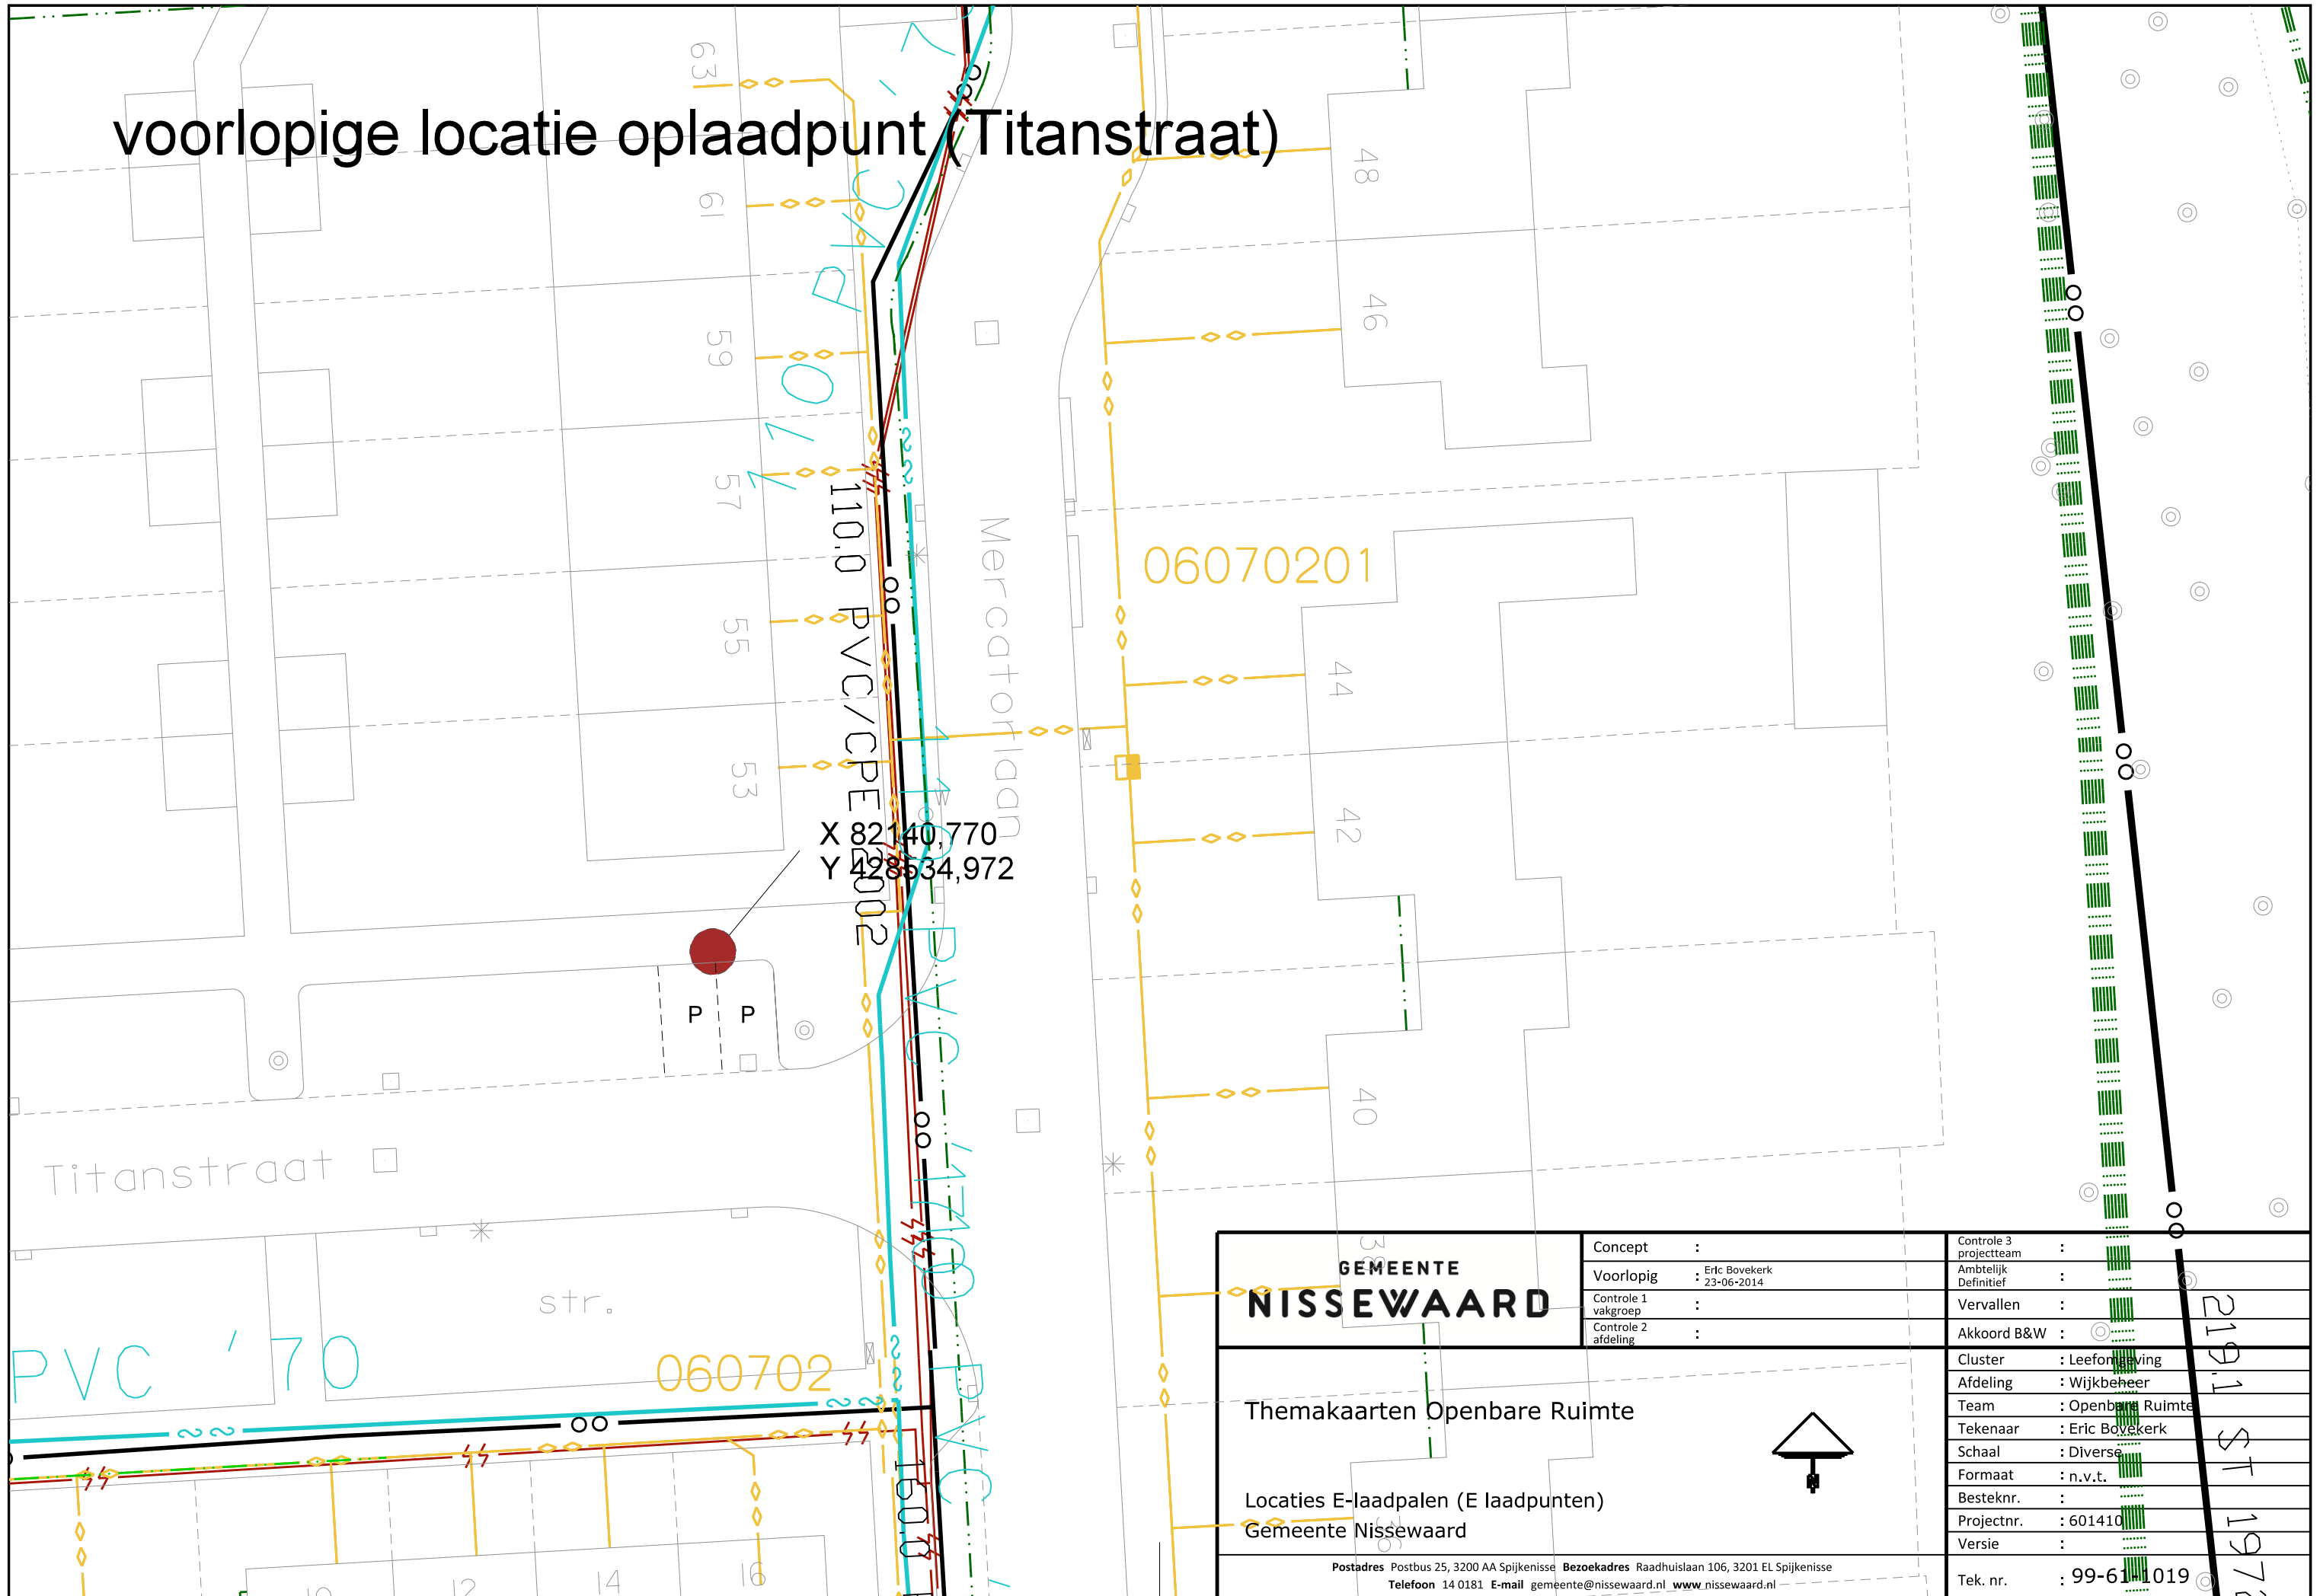

voorlopige locatie oplaadpunt (Titanstraat)

GEMEENTE NISSEWAARD	Concept :	Controle 3 projectteam :
	Voorlopig : Eric Bovekerk 23-06-2014	Ambtelijk Definitief :
Themakaarten Openbare Ruimte	Controle 1 vakgroep :	Vervallen :
	Controle 2 afdeling :	Akkoord B&W :
Locaties E-laadpalen (E laadpunten) Gemeente Nissewaard	Cluster : Leefomgeving	
	Afdeling : Wijkbeheer	
Postadres Postbus 25, 3200 AA Spijkenisse Bezoekadres Raadhuislaan 106, 3201 EL Spijkenisse		Team : Openbare Ruimte
Telefoon 14 0181 E-mail gemeente@nissewaard.nl www.nissewaard.nl		Tekenaar : Eric Bovekerk
		Schaal : Diverse
		Formaat : n.v.t.
		Besteknr. : :
		Projectnr. : 601410
		Versie : :
		Tek. nr. : 99-61-1019