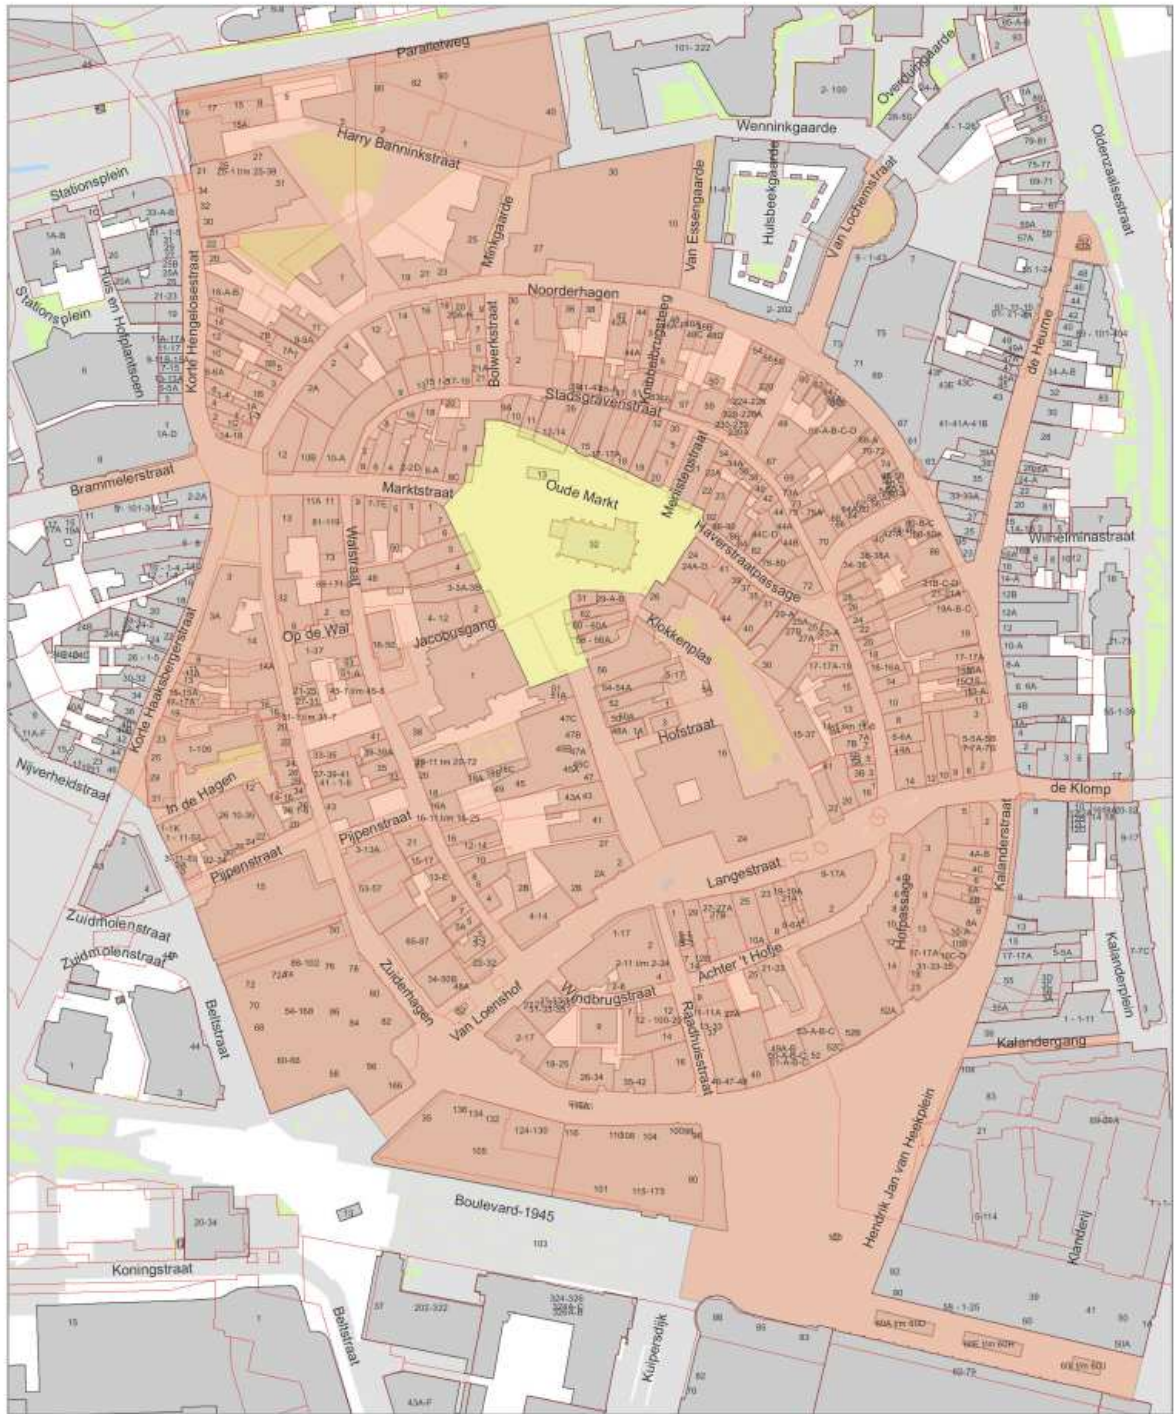

Legenda

- uitgaansgebied Centrum
- kadastrale percelen
- bebouwing
- wegen
- water
- groenvoorziening

0 20 40 meter

Bronnen: Gem. Enschede (VastgoedInformatie, Technisch Advies & Gegevensbeheer), Kadaster

Sluitingstijden horeca
Gebiedsgericht terrassenbeleid

**Uitgaansgebied
Centrum**

11 mei 2015

Gemeente Enschede
DV-ISC-VastgoedInformatie

Legenda

- Gebied Oude Markt
- Gebied Stadserf
- kadastrale percelen
- bebouwing
- wegen
- water
- groenvoorziening

0 50 100 meter

Bronnen: Gem. Enschede (VastgoedInformatie, Technisch Advies & Gegevensbeheer), Kadaster

Gebiedsgericht terrassenbeleid

Stadserf en Oude Markt

2015

Gemeente Enschede

DV-ISC-VastgoedInformatie