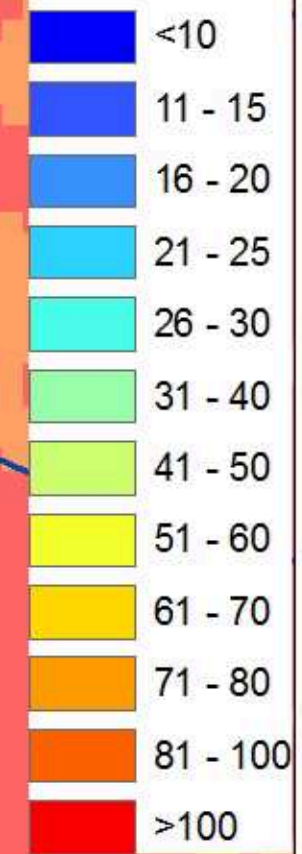

Legenda

— A-Water

GLG

cm -mv

 waterschap
vallei en veluwe

Steenbokstraat 10,
Postbus 4142,
7320 AC Apeldoorn
tel. 055-5272911
fax. 055-5272704

Schaal: 1:8.799	Getekend: RM	Datum: 10-2014	Formaat: A3 Blad: 1 van 2
--------------------	-----------------	-------------------	---------------------------------

Legenda

— A-Water

GLG

cm -mv

waterschap
vallei en veluwe

Steenbokstraat 10
Postbus 4142
7320 AC Apeldoorn
tel. 055-5272911
fax. 055-5272704

Huidige GLG landgoed Gerven

Schaal: 1:9.293	Getekend: RM	Datum: 10-2014	Formaat: A3 Blad: 2 van 2
--------------------	-----------------	-------------------	---------------------------------