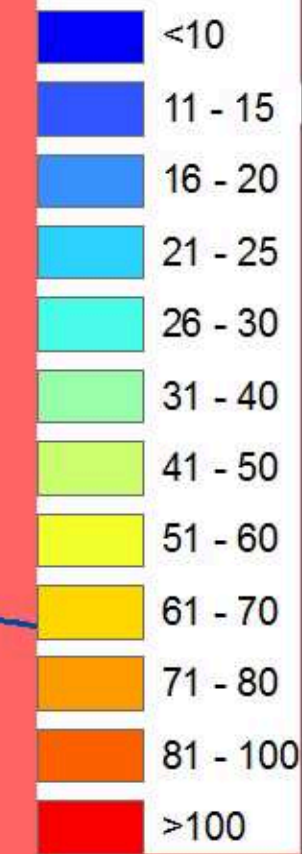

Legenda

— A-Water

GLG

cm -mv

 waterschap
vallei en veluwe

Steenbokstraat 10,
Postbus 4142,
7320 AC Apeldoorn
tel. 055-5272911
fax. 055-5272704

Schaal: 1:8.799	Getekend: RM	Datum: 10-2014	Formaat: A3 Blad: 1 van 2
--------------------	-----------------	-------------------	---------------------------------

Legenda

— A-Water

GLG

cm -mv

waterschap
vallei en veluwe

Steenbokstraat 10
Postbus 4142
7320 AC Apeldoorn
tel. 055-5272911
fax. 055-5272704

Huidige GLG landgoed Gerven

Schaal: 1:9.293	Getekend: RM	Datum: 10-2014	Formaat: A3 Blad: 2 van 2
--------------------	-----------------	-------------------	---------------------------------