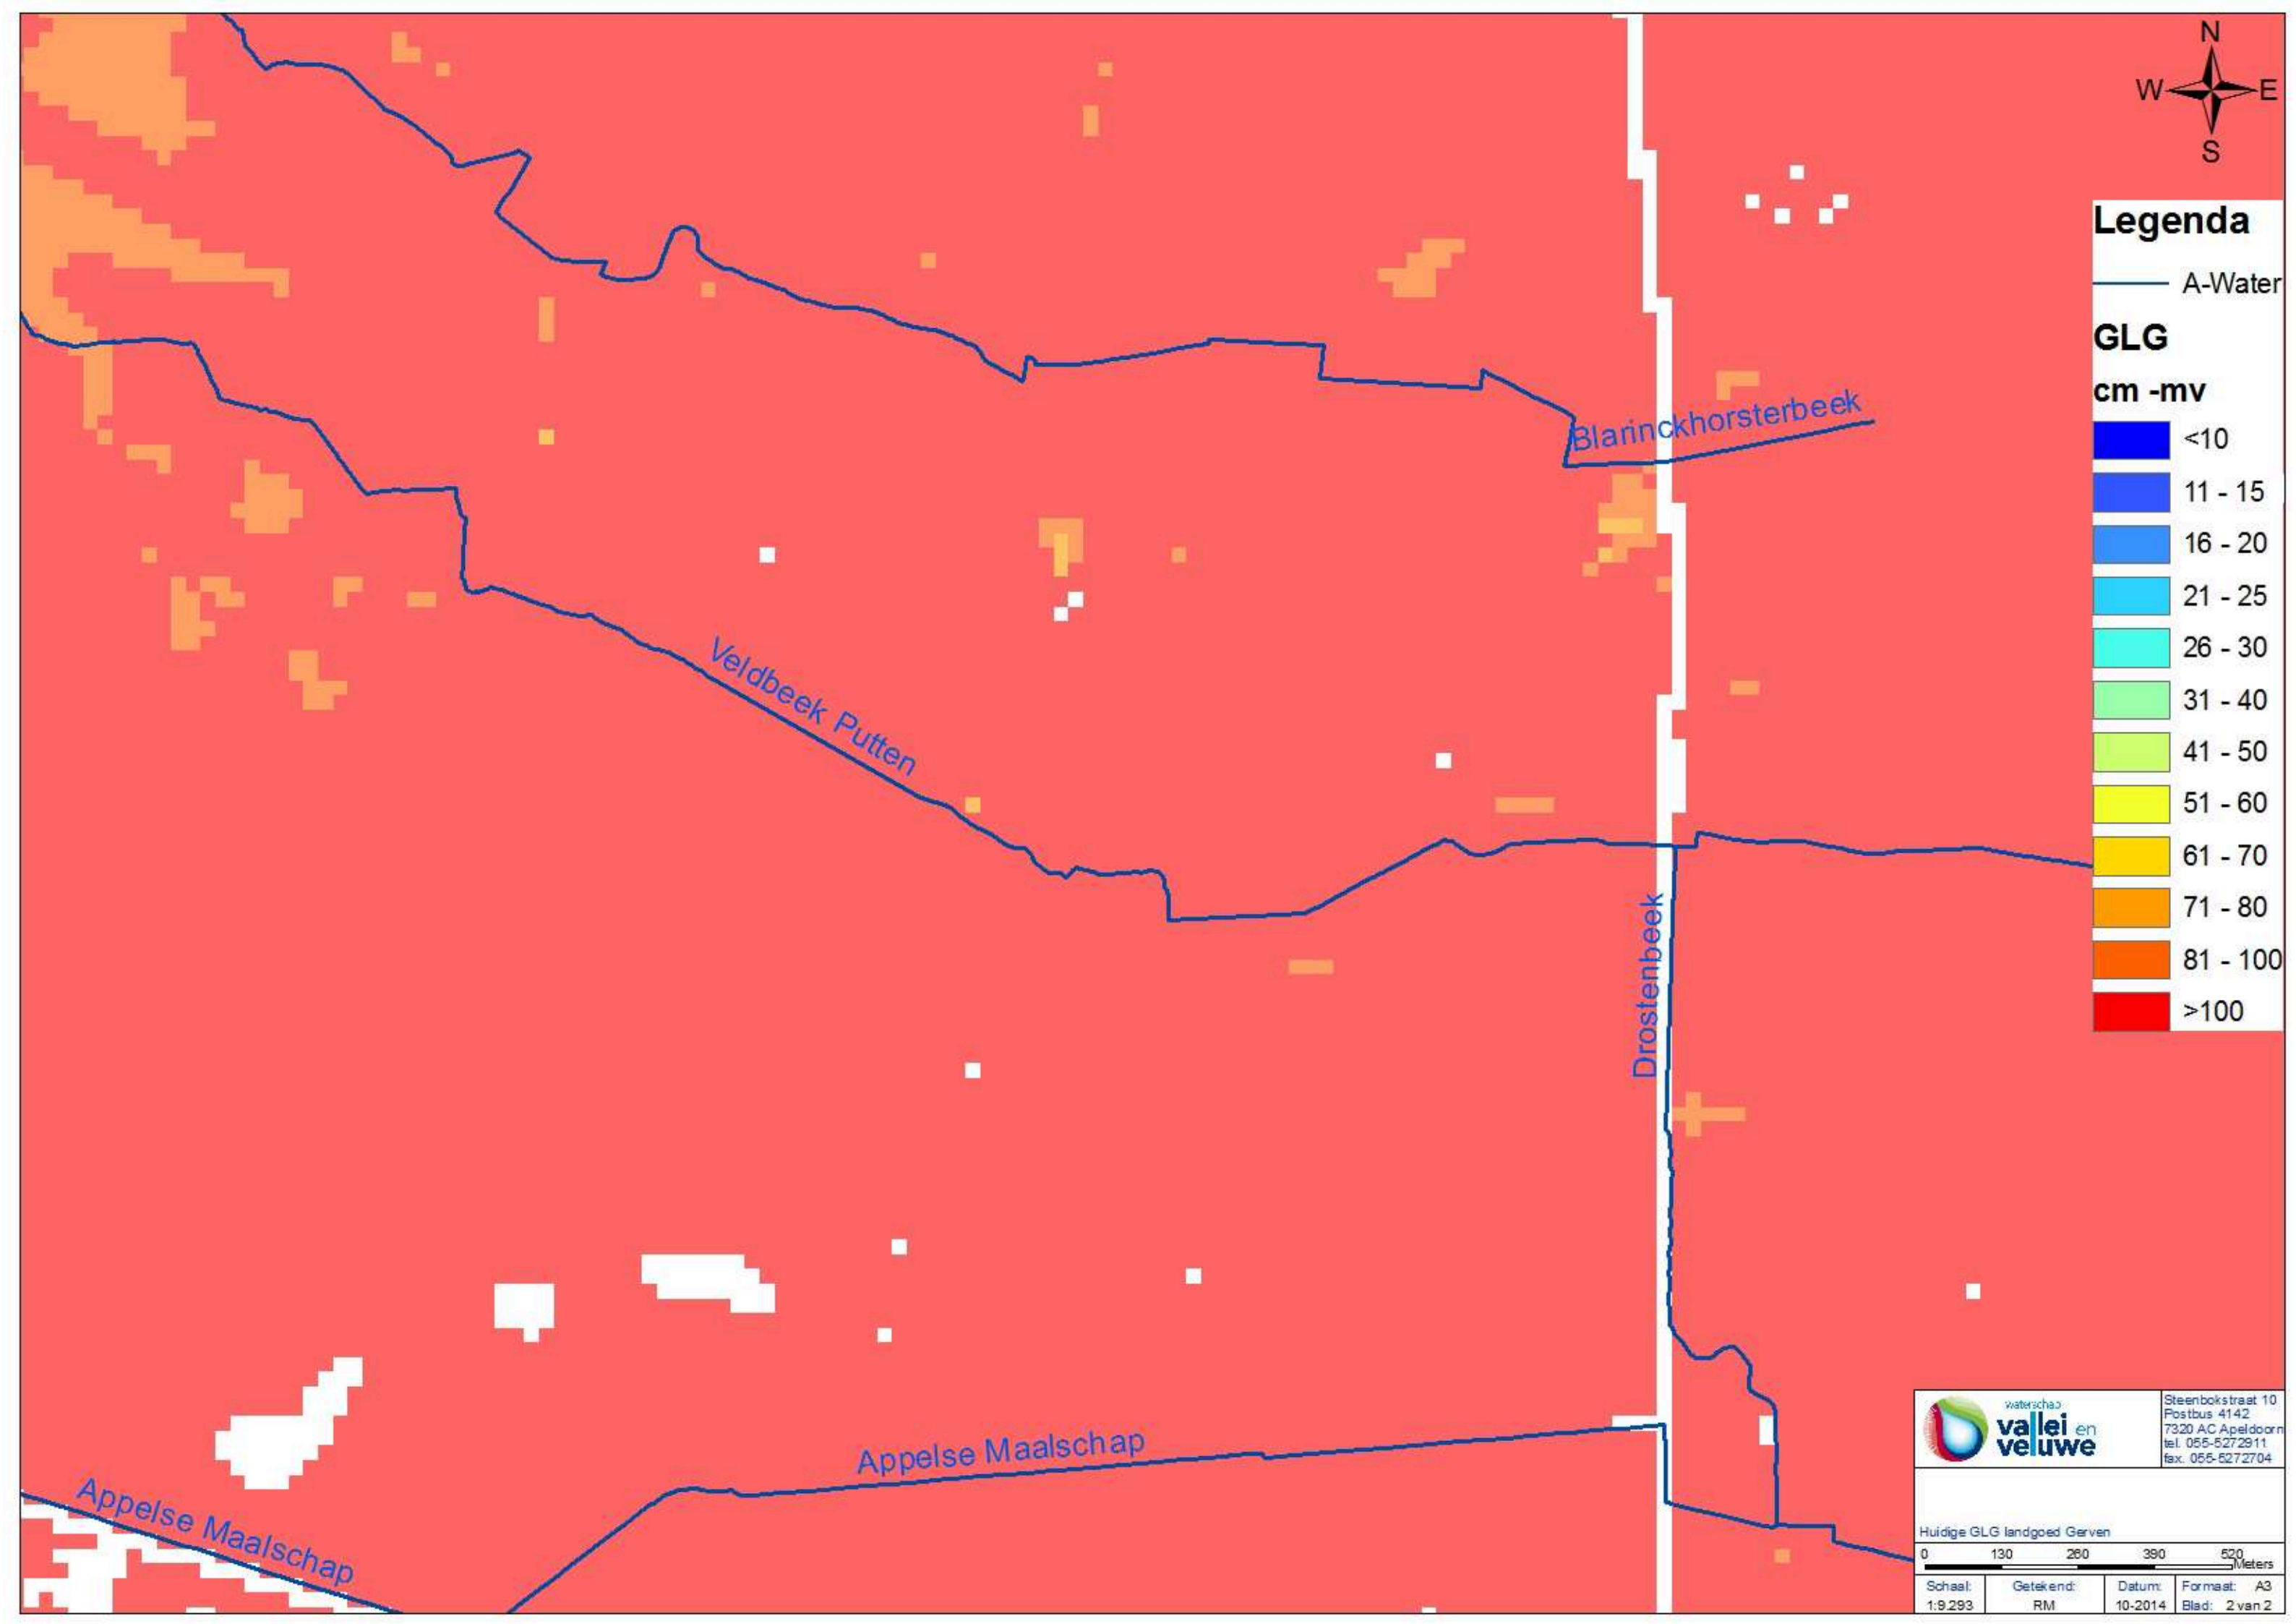

Legenda

— A-Water

GLG

cm -mv

 waterschap
vallei en veluwe

Steenbokstraat 10,
Postbus 4142,
7320 AC Apeldoorn
tel. 055-5272911
fax. 055-5272704

Schaal: 1:8.799	Getekend: RM	Datum: 10-2014	Formaat: A3 Blad: 1 van 2
--------------------	-----------------	-------------------	---------------------------------

Legenda

— A-Water

GLG

cm -mv

waterschap
vallei en veluwe

Steenbokstraat 10
Postbus 4142
7320 AC Apeldoorn
tel. 055-5272911
fax. 055-5272704

Huidige GLG landgoed Gerven

Schaal: 1:9.293	Getekend: RM	Datum: 10-2014	Formaat: A3 Blad: 2 van 2
--------------------	-----------------	-------------------	---------------------------------