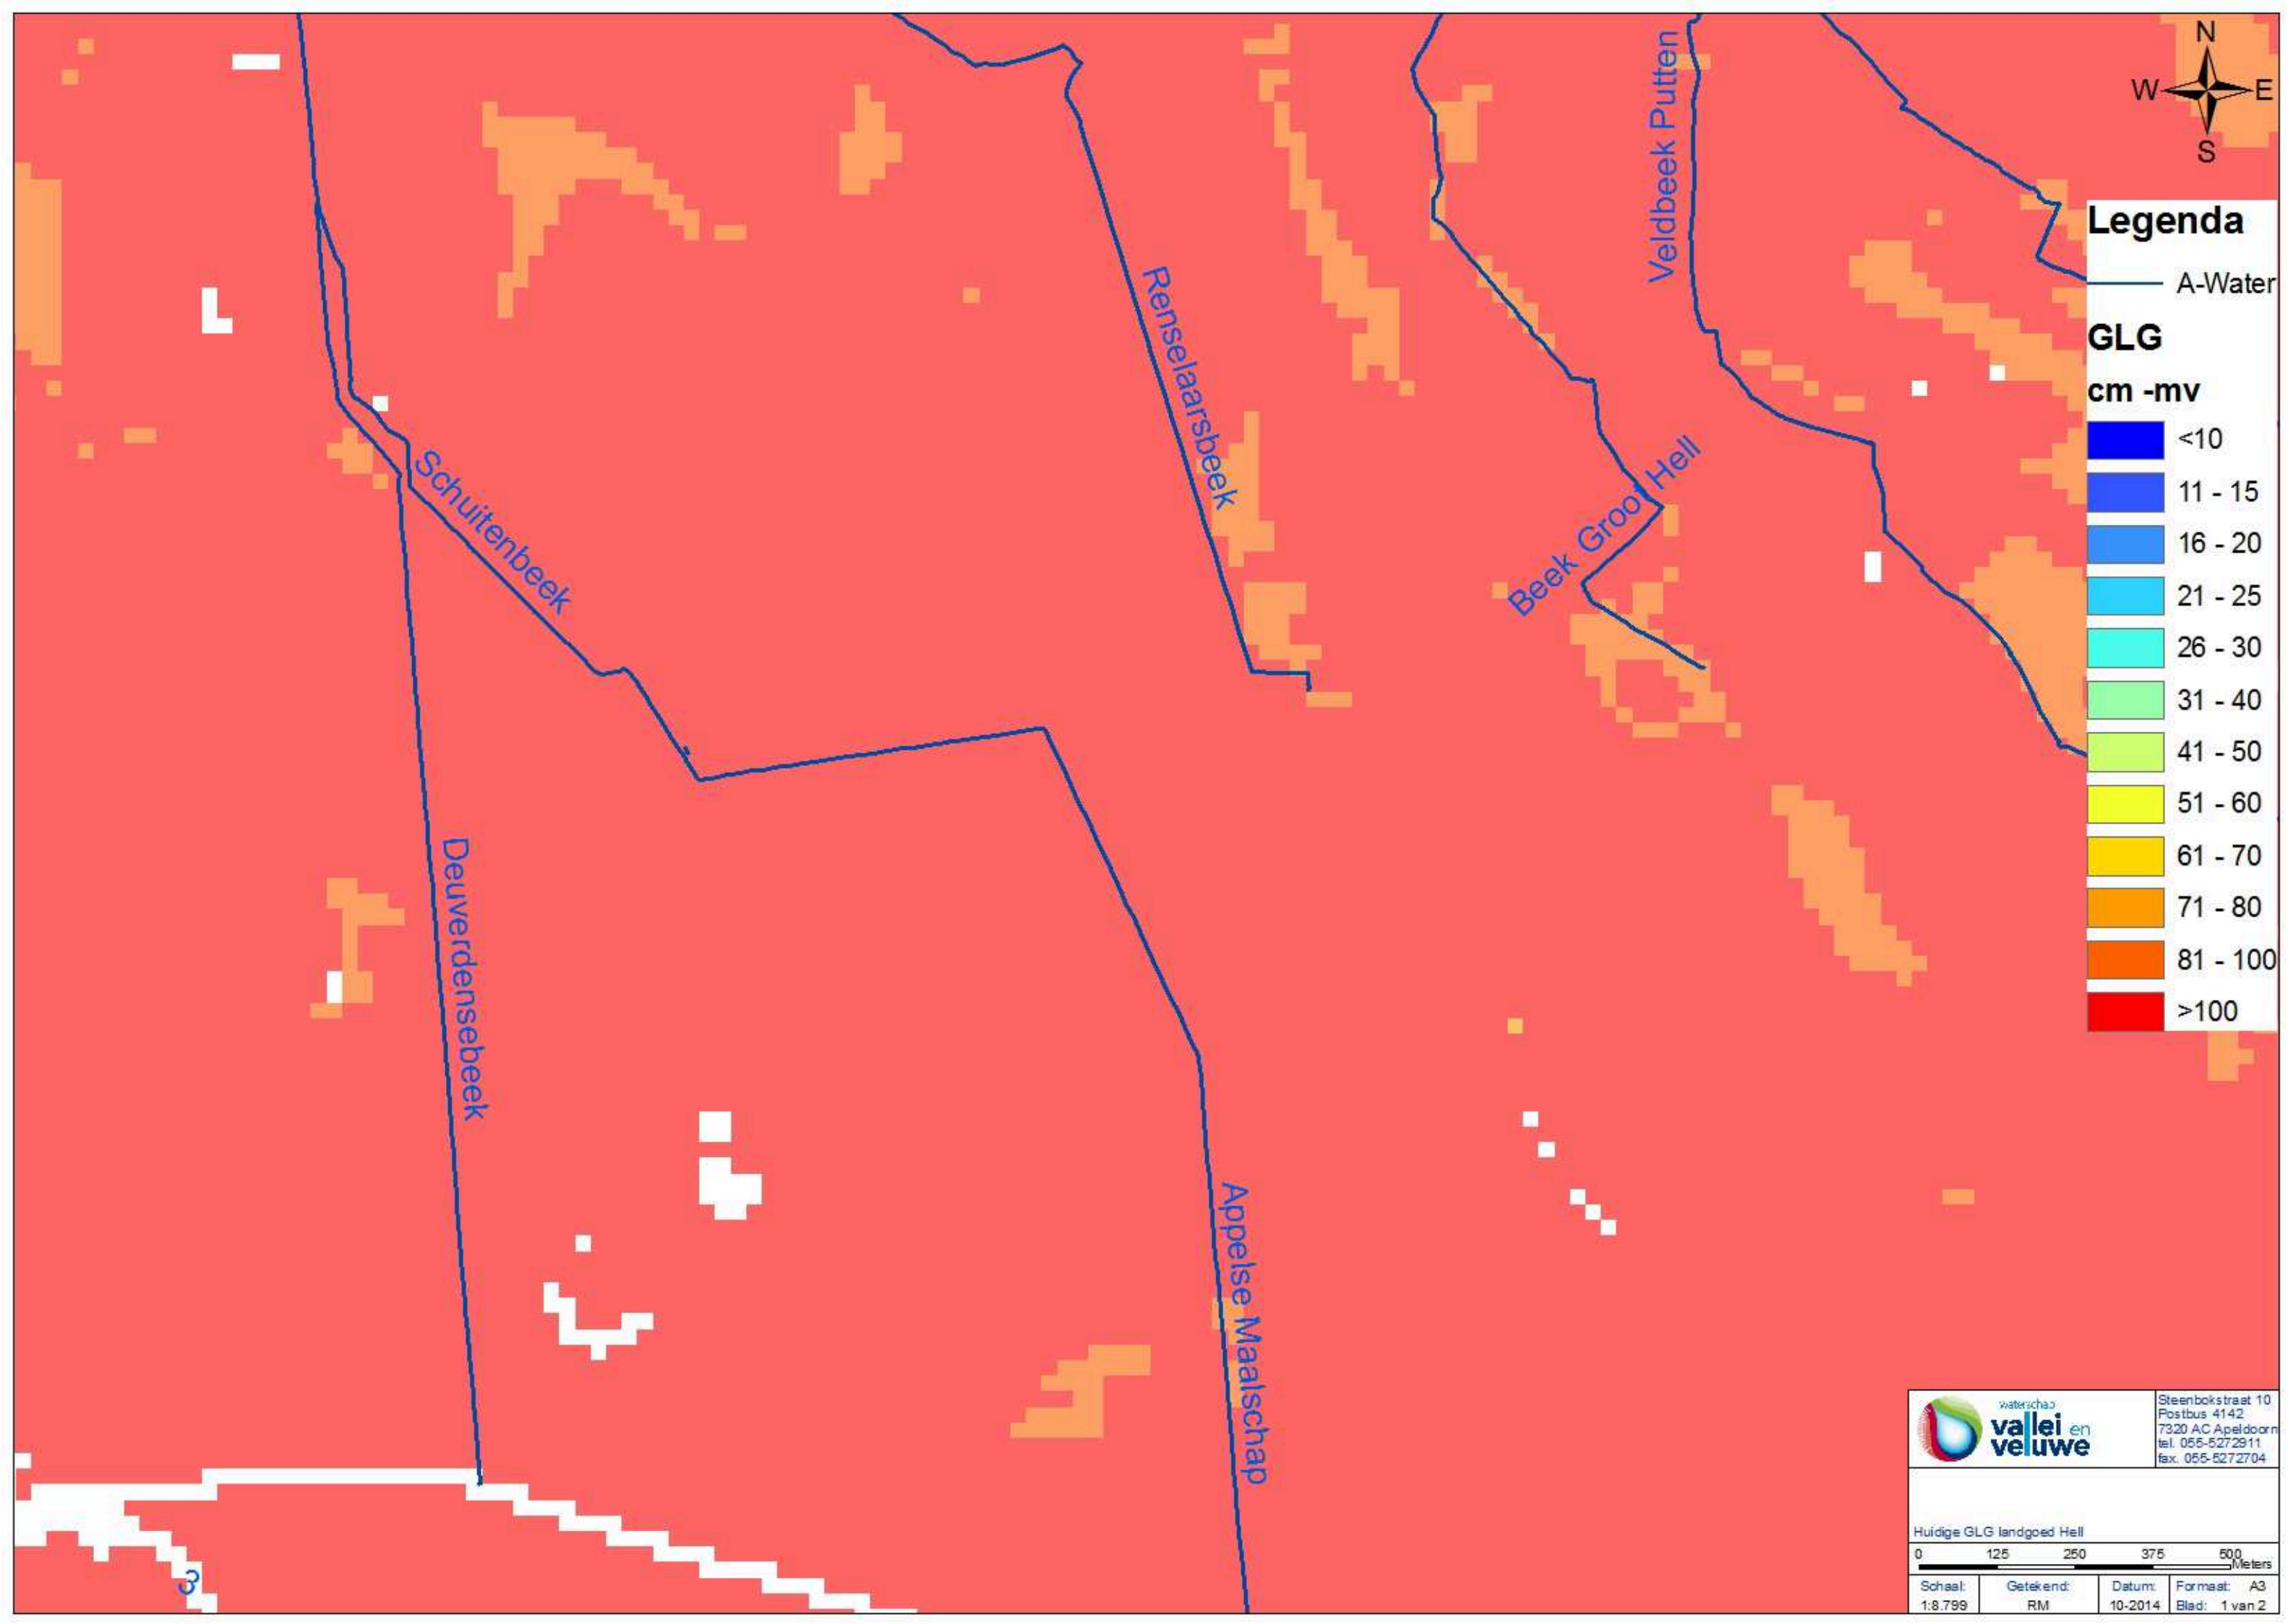

Legenda

— A-Water

GLG

cm -mv

 waterschap
vallei en veluwe

Steenbokstraat 10,
Postbus 4142,
7320 AC Apeldoorn
tel. 055-5272911
fax. 055-5272704

Schaal: 1:8.799	Getekend: RM	Datum: 10-2014	Formaat: A3 Blad: 1 van 2
--------------------	-----------------	-------------------	---------------------------------

Legenda

— A-Water

GLG

cm -mv

waterschap
vallei en veluwe

Steenbokstraat 10
Postbus 4142
7320 AC Apeldoorn
tel. 055-5272911
fax. 055-5272704

Huidige GLG landgoed Gerven

Schaal: 1:9.293	Getekend: RM	Datum: 10-2014	Formaat: A3 Blad: 2 van 2
--------------------	-----------------	-------------------	---------------------------------