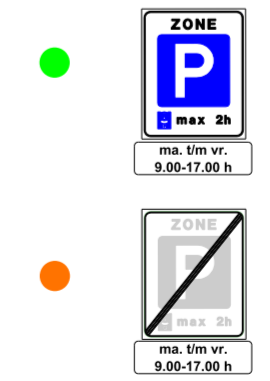

Legenda

- Grens blauwe zone gebied
- Aanbrengen blauwe markering langs parkeervakken

Heerlen

afdeling Beheer & Onderhoud

bur. Beleid & Bedrijfsvoering	get	K.S. micro	vervangen door	volgnr
"eerst denken dan doen"	chef
projectnr.	bladen	hoofd krt
besteknr. SB-0000-000	blad nr.	dir
			schal
			dat	15-06-2015

Blauwe zone Welten - Benzenrade