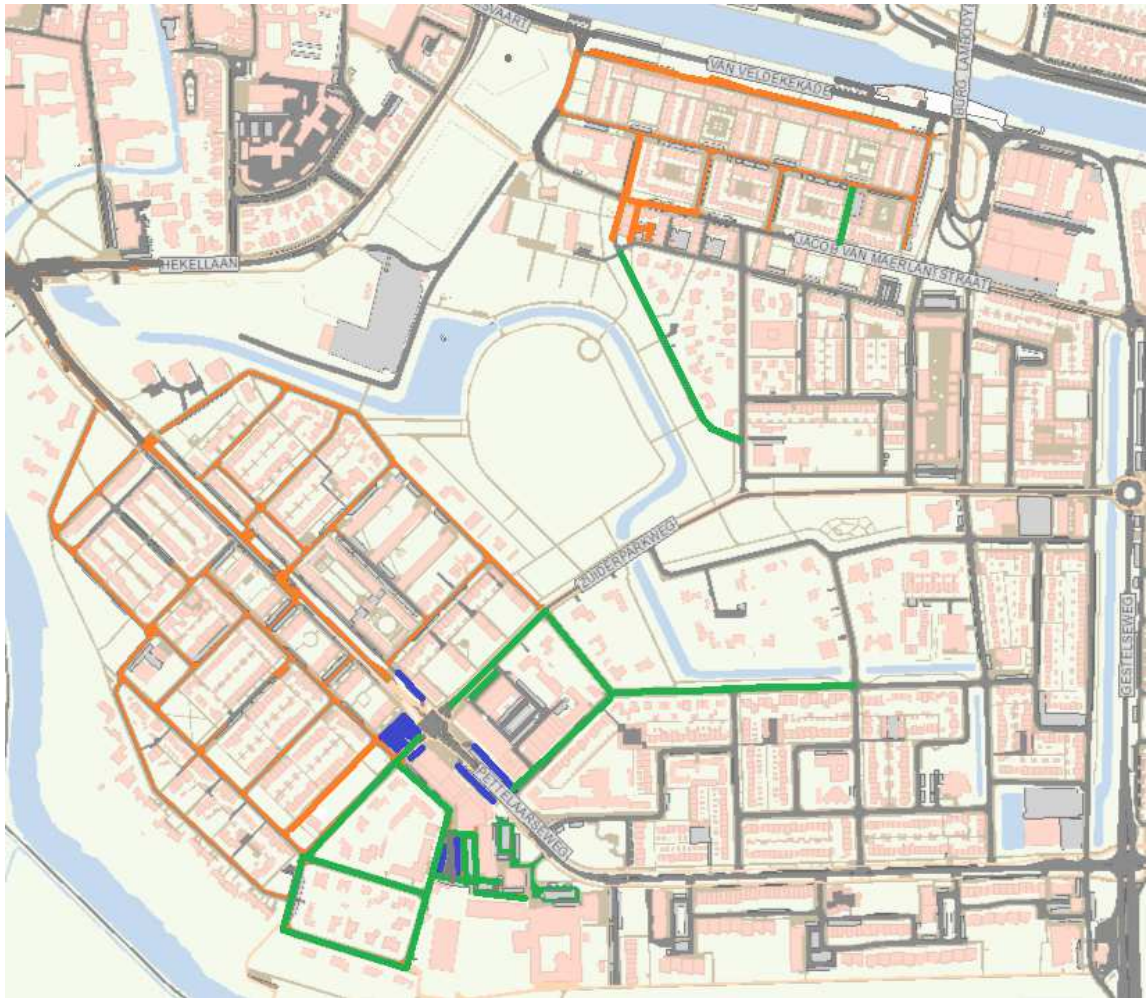

Plattegrond Zuid en Baseldonk

- Oranje: bestaande Parkeerregulering Zuid en Baseldonk;
- Blauw : bestaande blauwe zone;
- Groen : voorstel uitbreiding Parkeerregulering.

Plattegrond Eikendonk

- Oranje : bestaande Parkeerregulering Zuid-Willemsvaart Aa;
- Groen : voorstel uitbreiding Parkeerregulering.